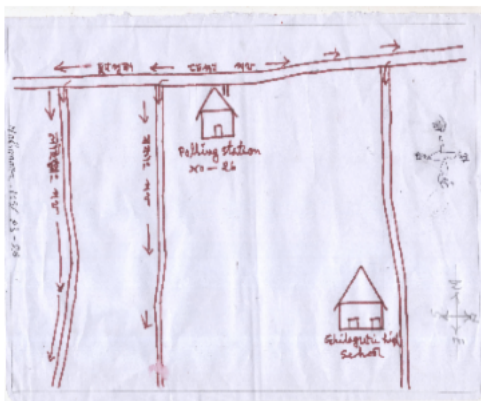

Nazri Naksha