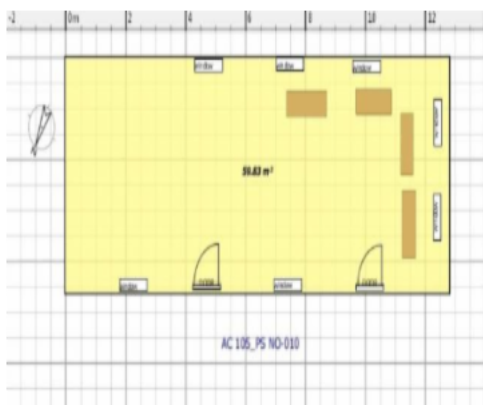

নিৰ্বাচক পঞ্জীয়ন বিষয়াৰ স্বাক্ষৰ

Nazri Naksha

Google Map View

Polling Station Building Front View

ভোটগ্ৰহন কেন্দ্ৰৰ সন্মুখৰ দৃশ্য

Cad View

Key MAP View

1 নাম : পূজা ভূমিজ স্বামীৰ নাম : শচীন ভূমিজ ঘৰ নং : 5 বয়স : 32 লিঙ্গ : মহিলা	CNS0366237 ফটো উপলব্ধ	2 নাম : সুভা নায়ক স্বামীৰ নাম : মাইনু নায়ক ঘৰ নং : 9 বয়স : 36 লিঙ্গ : মহিলা	CIM0131896 ফটো উপলব্ধ	3 নাম : ৰিতু ভূঞা পিতাৰ নাম : একাদশী ভূঞা ঘৰ নং : 10 বয়স : 32 লিঙ্গ : মহিলা	CNS0474908 ফটো উপলব্ধ
4 নাম : জিত ধৰ পিতাৰ নাম : কেশৱ ধৰ ঘৰ নং : 10 বয়স : 24 লিঙ্গ : পুৰুষ	CNS0360446 ফটো উপলব্ধ	5 নাম : ভাগ্যমনি টংলা পিতাৰ নাম : দেবাবু টংলা ঘৰ নং : 10 বয়স : 23 লিঙ্গ : মহিলা	CNS0378869 ফটো উপলব্ধ	6 নাম : মনজিতা ধৰ পিতাৰ নাম : অশোক ধৰ ঘৰ নং : 11 বয়স : 26 লিঙ্গ : মহিলা	CNS0380667 ফটো উপলব্ধ
7 নাম : নিতেশ পাচাৰী পিতাৰ নাম : শ্যাম সুন্দৰ পাচাৰী ঘৰ নং : 12 বয়স : 36 লিঙ্গ : পুৰুষ	CNS0005055 ফটো উপলব্ধ	8 নাম : দীপশিখা নায়ক পিতাৰ নাম : প্ৰফুল্ল নায়ক ঘৰ নং : 15 বয়স : 25 লিঙ্গ : মহিলা	CNS0418004 ফটো উপলব্ধ	9 নাম : মাধৱী নায়ক হৰ স্বামীৰ নাম : চামেল হৰ ঘৰ নং : 16 বয়স : 29 লিঙ্গ : মহিলা	CNS0408302 ফটো উপলব্ধ
10 নাম : ৰাধিকা ভূঞা স্বামীৰ নাম : সুমন ভূঞা ঘৰ নং : 20 বয়স : 31 লিঙ্গ : মহিলা	CNS0475160 ফটো উপলব্ধ	11 নাম : প্ৰভাবতী ধৰ ৰাজবংশী স্বামীৰ নাম : প্ৰমান ৰাজবংশী ঘৰ নং : 20 বয়স : 29 লিঙ্গ : মহিলা	CNS3857943 ফটো উপলব্ধ	12 নাম : মীৰজিনা বৰাইক পিতাৰ নাম : মিথুয়েল বৰাইক ঘৰ নং : 27 বয়স : 28 লিঙ্গ : মহিলা	CIM0108365 ফটো উপলব্ধ
13 নাম : অনপ মল্লিক পিতাৰ নাম : নিধান মল্লিক ঘৰ নং : 36 বয়স : 44 লিঙ্গ : পুৰুষ	CNS0362897 ফটো উপলব্ধ	14 নাম : অন গোৱালা স্বামীৰ নাম : অনুপ মল্লিক ঘৰ নং : 36 বয়স : 31 লিঙ্গ : মহিলা	CNS0362921 ফটো উপলব্ধ	15 নাম : পিংকি নায়ক স্বামীৰ নাম : ৰঞ্জিত নায়ক ঘৰ নং : 39 বয়স : 44 লিঙ্গ : মহিলা	CNS0445668 ফটো উপলব্ধ
16 নাম : জিতেন মল্লিক পিতাৰ নাম : চুটু মল্লিক ঘৰ নং : 39 বয়স : 27 লিঙ্গ : পুৰুষ	CNS0362749 ফটো উপলব্ধ	17 নাম : অতুল নায়ক পিতাৰ নাম : গজেন নায়ক ঘৰ নং : 39 বয়স : 26 লিঙ্গ : পুৰুষ	CNS0459693 ফটো উপলব্ধ	18 নাম : চৰিতা মল্লিক স্বামীৰ নাম : জিতেন মল্লিক ঘৰ নং : 39 বয়স : 24 লিঙ্গ : মহিলা	CNS0362830 ফটো উপলব্ধ
19 নাম : গৌতম নায়ক পিতাৰ নাম : গজেন নায়ক ঘৰ নং : 39 বয়স : 23 লিঙ্গ : পুৰুষ	CNS0459701 ফটো উপলব্ধ	20 নাম : কৰণ নায়ক পিতাৰ নাম : বিসামিত্ৰা নায়ক ঘৰ নং : 82 বয়স : 28 লিঙ্গ : পুৰুষ	CNS0250100 ফটো উপলব্ধ	21 নাম : হেমলতা তাঁতী পিতাৰ নাম : বিকাশ তাঁতী ঘৰ নং : 82 বয়স : 26 লিঙ্গ : মহিলা	CNS0250175 ফটো উপলব্ধ
22 নাম : বিনোদ কৰুৱা পিতাৰ নাম : ৰাজেন কৰুৱা ঘৰ নং : 47 বয়স : 38 লিঙ্গ : পুৰুষ	CNS3853025 ফটো উপলব্ধ	23 নাম : সুমনা মল্লিক পিতাৰ নাম : ভূনেশ্বৰ মল্লিক ঘৰ নং : 56 বয়স : 20 লিঙ্গ : মহিলা	CIM0105684 ফটো উপলব্ধ	24 নাম : প্ৰিয়াংকা ভক্তা মাতৃৰ নাম : চালমী ভক্তা ঘৰ নং : 59 বয়স : 25 লিঙ্গ : মহিলা	CNS0367524 ফটো উপলব্ধ
25 নাম : ৰস্তা ধৰ পিতাৰ নাম : কেশৱ ধৰ ঘৰ নং : 89 বয়স : 25 লিঙ্গ : মহিলা	CNS0493700 ফটো উপলব্ধ	26 নাম : মনেশ্বৰী নায়ক স্বামীৰ নাম : গোপাল নায়ক ঘৰ নং : 100 বয়স : 41 লিঙ্গ : মহিলা	CNS0413229 ফটো উপলব্ধ	27 নাম : অনিতা গোৱালা স্বামীৰ নাম : মহেন্দ্ৰ গোৱালা ঘৰ নং : 121 বয়স : 39 লিঙ্গ : মহিলা	CNS0237362 ফটো উপলব্ধ
28 নাম : জীতেন গোয়ালা পিতাৰ নাম : মোহন গোয়ালা ঘৰ নং : 142 বয়স : 28 লিঙ্গ : পুৰুষ	CNS0477323 ফটো উপলব্ধ	29 নাম : শুভম মল্লিক পিতাৰ নাম : চন্দ্ৰ শেখৰ মল্লিক ঘৰ নং : 200 বয়স : 24 লিঙ্গ : পুৰুষ	CNS0413617 ফটো উপলব্ধ	30 নাম : অমতা নায়ক পিতাৰ নাম : অকন নায়ক ঘৰ নং : 385 বয়স : 21 লিঙ্গ : মহিলা	CNS3851870 ফটো উপলব্ধ