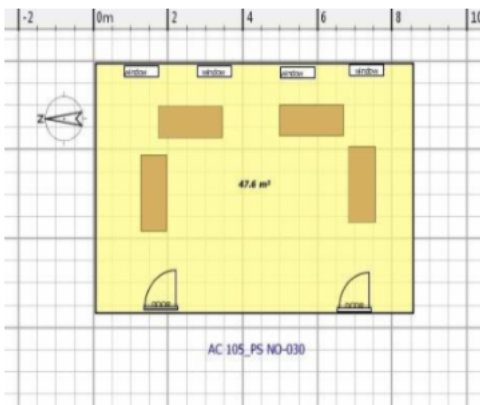

নিৰ্বাচক পঞ্জীয়ন বিষয়াৰ স্বাক্ষৰ

Nazri Naksha

Google Map View

Polling Station Building Front View

ভোটগ্ৰহন কেন্দ্ৰৰ সন্মুখৰ দৃশ্য

Cad View

Key MAP View

1 নাম : লাবন্য চাংবুন বৰুৱা স্বামীৰ নাম: চাও কৰুণা চাংবুন বৰুৱা ঘৰ নং : ১ বয়স : 86 লিঙ্গ : মহিলা	CNS3034568 ফটো উপলব্ধ	2 নাম : মানস চাংবুন বৰুৱা পিতাৰ নাম: চাও কৰুণা চাংবুন বৰুৱা ঘৰ নং : ১ বয়স : 45 লিঙ্গ : পুৰুষ	CNS3034580 ফটো উপলব্ধ	3 নাম : ৰৌজকমল চাংবুন বৰুৱা পিতাৰ নাম: চাও কৰুণা চাংবুন বৰুৱা ঘৰ নং : ১ বয়স : 42 লিঙ্গ : পুৰুষ	CNS3034591 ফটো উপলব্ধ
4 নাম : উপাসনা গগৈ চাংবুন বৰুৱা স্বামীৰ নাম: মানস চাংবুন বৰুৱা ঘৰ নং : ১ বয়স : 36 লিঙ্গ : মহিলা	CNS000646 ফটো উপলব্ধ	5 নাম : নিৰঞ্জন বৰুৱা পিতাৰ নাম: পূৰ্ণ বৰুৱা ঘৰ নং : ১ বয়স : 33 লিঙ্গ : পুৰুষ	CNS0245597 ফটো উপলব্ধ	6 নাম : পূৰ্ণ বৰুৱা পিতাৰ নাম: ডিম্বেশ্বৰ বৰুৱা ঘৰ নং : ১ বয়স : 61 লিঙ্গ : পুৰুষ	CNS3034615 ফটো উপলব্ধ
7 নাম : বিজু বৰুৱা স্বামীৰ নাম: পূৰ্ণ বৰুৱা ঘৰ নং : ১ বয়স : 51 লিঙ্গ : মহিলা	CNS3034626 ফটো উপলব্ধ	8 নাম : নন্দেশ্বৰ বৰুৱা পিতাৰ নাম: ডিম্বেশ্বৰ বৰুৱা ঘৰ নং : ২ বয়স : 74 লিঙ্গ : পুৰুষ	CNS3034637 ফটো উপলব্ধ	E 9 নাম : চন্দ্ৰপ্ৰভা বৰুৱা স্বামীৰ নাম: নন্দেশ্বৰ বৰুৱা ঘৰ নং : ২ বয়স : 65 লিঙ্গ : মহিলা	CNS3034648 ফটো উপলব্ধ
10 নাম : মনিষা বৰুৱা স্বামীৰ নাম: দিলীপ বৰুৱা ঘৰ নং : ৩ বয়স : 45 লিঙ্গ : মহিলা	CNS3034660 ফটো উপলব্ধ	11 নাম : চেংবান ফুকন পিতাৰ নাম: দেবেশ্বৰ ফুকন ঘৰ নং : ৪ বয়স : 25 লিঙ্গ : পুৰুষ	CNS0279026 ফটো উপলব্ধ	E 12 নাম : মুক্তা হাতীবৰুৱা পিতাৰ নাম: কেশ হাতীবৰুৱা ঘৰ নং : ৬ বয়স : 75 লিঙ্গ : পুৰুষ	CNS3034682 ফটো উপলব্ধ
13 নাম : হেমন্ত হাতীবৰুৱা পিতাৰ নাম: মুক্তা হাতীবৰুৱা ঘৰ নং : ৬ বয়স : 52 লিঙ্গ : পুৰুষ	CNS3034693 ফটো উপলব্ধ	14 নাম : গিতিমনি হাতীবৰুৱা স্বামীৰ নাম: হেমন্ত হাতীবৰুৱা ঘৰ নং : ৬ বয়স : 50 লিঙ্গ : মহিলা	CNS3034706 ফটো উপলব্ধ	15 নাম : ৰূপন কুমাৰ হাতীবৰুৱা পিতাৰ নাম: হেমন্ত হাতীবৰুৱা ঘৰ নং : ৬ বয়স : 30 লিঙ্গ : পুৰুষ	CNS1590290 ফটো উপলব্ধ
16 নাম : পংখী হাতীবৰুৱা পিতাৰ নাম: হেমন্ত হাতীবৰুৱা ঘৰ নং : ৬ বয়স : 25 লিঙ্গ : মহিলা	CNS0269522 ফটো উপলব্ধ	17 নাম : মমী বৰুৱা পিতাৰ নাম: পূৰ্ণ বৰুৱা ঘৰ নং : 6 বয়স : 23 লিঙ্গ : মহিলা	CNS0505867 ফটো উপলব্ধ	18 নাম : অমি কোঁৱৰ স্বামীৰ নাম: চুচন কোঁৱৰ ঘৰ নং : ৭ বয়স : 79 লিঙ্গ : মহিলা	CNS3034739 ফটো উপলব্ধ
19 নাম : ৰাজীৱ কোঁৱৰ পিতাৰ নাম: চুচন কোঁৱৰ ঘৰ নং : ৭ বয়স : 58 লিঙ্গ : পুৰুষ	CNS3034740 ফটো উপলব্ধ	20 নাম : মণিকা কোঁৱৰ স্বামীৰ নাম: ৰাজীৱ কোঁৱৰ ঘৰ নং : ৭ বয়স : 53 লিঙ্গ : মহিলা	CNS3034751 ফটো উপলব্ধ	21 নাম : বৰ্ষাৰাণী কোঁৱৰ পিতাৰ নাম: ৰাজীৱ কোঁৱৰ ঘৰ নং : ৭ বয়স : 37 লিঙ্গ : মহিলা	CNS3042259 ফটো উপলব্ধ
22 নাম : ঋতুৰাজ কোঁৱৰ পিতাৰ নাম: ৰাজীৱ কোঁৱৰ ঘৰ নং : ৭ বয়স : 32 লিঙ্গ : পুৰুষ	CNS1590289 ফটো উপলব্ধ	23 নাম : বলীন বৰুৱা পিতাৰ নাম: জীব বৰুৱা ঘৰ নং : ৮ বয়স : 48 লিঙ্গ : পুৰুষ	CNS3034762 ফটো উপলব্ধ	24 নাম : জোনমানি বৰুৱা স্বামীৰ নাম: বলীন বৰুৱা ঘৰ নং : ৮ বয়স : 42 লিঙ্গ : মহিলা	CNS3034773 ফটো উপলব্ধ
25 নাম : বিধীকা বৰুৱা পিতাৰ নাম: বলীন বৰুৱা ঘৰ নং : ৮ বয়স : 24 লিঙ্গ : মহিলা	CNS0383620 ফটো উপলব্ধ	26 নাম : লিলী বৰুৱা স্বামীৰ নাম: ইন্দ্ৰ বৰুৱা ঘৰ নং : ৯ বয়স : 70 লিঙ্গ : মহিলা	CNS3034808 ফটো উপলব্ধ	27 নাম : প্ৰাঞ্জল বৰুৱা পিতাৰ নাম: ইন্দ্ৰ বৰুৱা ঘৰ নং : ৯ বয়স : 48 লিঙ্গ : পুৰুষ	CNS3034819 ফটো উপলব্ধ
28 নাম : প্ৰগতি বৰুৱা স্বামীৰ নাম: প্ৰাঞ্জল বৰুৱা ঘৰ নং : ৯ বয়স : 47 লিঙ্গ : মহিলা	CNS3034820 ফটো উপলব্ধ	29 নাম : উজ্জ্বল বৰুৱা পিতাৰ নাম: ইন্দ্ৰ বৰুৱা ঘৰ নং : ৯ বয়স : 44 লিঙ্গ : পুৰুষ	CNS3034831 ফটো উপলব্ধ	30 নাম : বেবী বৰুৱা স্বামীৰ নাম: উজ্জ্বল বৰুৱা ঘৰ নং : ৯ বয়স : 35 লিঙ্গ : মহিলা	CNS0107417 ফটো উপলব্ধ