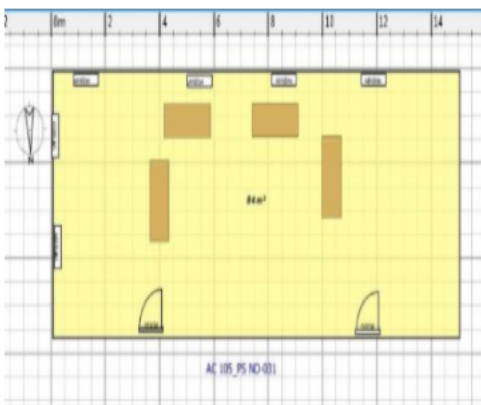

নিৰ্বাচক পঞ্জীয়ন বিষয়াৰ স্বাক্ষৰ

Nazri Naksha

Google Map View

Polling Station Building Front View

ভোটগ্ৰহন কেন্দ্ৰৰ সন্মুখৰ দৃশ্য

Cad View

Key MAP View

1 নাম : ৰূপালী বৰুৱা পিতাৰ নাম: ডিম্বেশ্বৰ বৰুৱা ঘৰ নং : 1 বয়স : 64 লিঙ্গ : মহিলা	CNS3134563 ফটো উপলব্ধ	2 নাম : সঞ্জীৱ বৰুৱা পিতাৰ নাম: গুণেশ্বৰ বৰুৱা ঘৰ নং : 2 বয়স : 42 লিঙ্গ : পুৰুষ	CNS3134596 ফটো উপলব্ধ	3 নাম : পদুম বৰুৱা পিতাৰ নাম: গুণেশ্বৰ বৰুৱা ঘৰ নং : 2 বয়স : 38 লিঙ্গ : পুৰুষ	CNS3134610 ফটো উপলব্ধ
4 নাম : বিচিত্ৰা ডাঙৰীয়া বৰুৱা স্বামীৰ নাম: পদুম বৰুৱা ঘৰ নং : 2 বয়স : 32 লিঙ্গ : মহিলা	CNS0186296 ফটো উপলব্ধ	5 নাম : ভূৱন বৰুৱা পিতাৰ নাম: ডিম্বেশ্বৰ বৰুৱা ঘৰ নং : 3 বয়স : 68 লিঙ্গ : পুৰুষ	CNS3134621 ফটো উপলব্ধ	6 নাম : মঞ্জু বৰুৱা স্বামীৰ নাম: ভূৱন বৰুৱা ঘৰ নং : 3 বয়স : 56 লিঙ্গ : মহিলা	CNS3134632 ফটো উপলব্ধ
S2 7 নাম : দিপালী বৰুৱা পিতাৰ নাম: ভূৱন বৰুৱা ঘৰ নং : 3 বয়স : 31 লিঙ্গ : মহিলা	CNS1590790 ফটো উপলব্ধ	8 নাম : উষাৰাণী বৰুৱা পিতাৰ নাম: ভূৱন বৰুৱা ঘৰ নং : 3 বয়স : 26 লিঙ্গ : মহিলা	CNS0283713 ফটো উপলব্ধ	9 নাম : ধৰ্মেশ্বৰ মহন পিতাৰ নাম: শিশু নাথ মহন ঘৰ নং : 8 বয়স : 64 লিঙ্গ : পুৰুষ	CNS3134654 ফটো উপলব্ধ
10 নাম : নিভা বৰুৱা মহন স্বামীৰ নাম: ধৰ্মেশ্বৰ মহন ঘৰ নং : 8 বয়স : 54 লিঙ্গ : মহিলা	CNS3134665 ফটো উপলব্ধ	11 নাম : মানস প্ৰতীম মহন পিতাৰ নাম: ধৰ্মেশ্বৰ মহন ঘৰ নং : 8 বয়স : 32 লিঙ্গ : পুৰুষ	CNS1591044 ফটো উপলব্ধ	12 নাম : অৰিন্দম মহন পিতাৰ নাম: ধৰ্মেশ্বৰ মহন ঘৰ নং : 8 বয়স : 26 লিঙ্গ : পুৰুষ	CNS0283846 ফটো উপলব্ধ
13 নাম : নিৰ বৰুৱা স্বামীৰ নাম: দেৱ বৰুৱা ঘৰ নং : 5 বয়স : 71 লিঙ্গ : মহিলা	CNS3134687 ফটো উপলব্ধ	14 নাম : নৱ পল্লৱ বৰুৱা পিতাৰ নাম: দেৱ বৰুৱা ঘৰ নং : 5 বয়স : 39 লিঙ্গ : পুৰুষ	CNS1591033 ফটো উপলব্ধ	15 নাম : শূপালী বৰুৱা স্বামীৰ নাম: নৱ পল্লৱ বৰুৱা ঘৰ নং : 5 বয়স : 37 লিঙ্গ : মহিলা	CNS1590654 ফটো উপলব্ধ
16 নাম : বুলন বৰুৱা পিতাৰ নাম: দেৱ বৰুৱা ঘৰ নং : 5 বয়স : 35 লিঙ্গ : পুৰুষ	CNS3134698 ফটো উপলব্ধ	17 নাম : শিৱ বৰুৱা পিতাৰ নাম: দেৱ বৰুৱা ঘৰ নং : 5 বয়স : 32 লিঙ্গ : পুৰুষ	CNS3134701 ফটো উপলব্ধ	18 নাম : অৰ্মিনা বৰুৱা স্বামীৰ নাম: বুলন বৰুৱা ঘৰ নং : 5 বয়স : 24 লিঙ্গ : মহিলা	CNS0491944 ফটো উপলব্ধ
19 নাম : সূৰ্য ফুকন পিতাৰ নাম: গোপীনাথ ফুকন ঘৰ নং : 6 বয়স : 54 লিঙ্গ : পুৰুষ	CNS3134723 ফটো উপলব্ধ	20 নাম : মলয়া ফুকন স্বামীৰ নাম: সূৰ্য ফুকন ঘৰ নং : 6 বয়স : 50 লিঙ্গ : মহিলা	CNS3134734 ফটো উপলব্ধ	21 নাম : পূজা ফুকন পিতাৰ নাম: সূৰ্য ফুকন ঘৰ নং : 6 বয়স : 29 লিঙ্গ : মহিলা	CNS0198523 ফটো উপলব্ধ
22 নাম : প্ৰস্তুতী ফুকন পিতাৰ নাম: সূৰ্য ফুকন ঘৰ নং : 6 বয়স : 21 লিঙ্গ : মহিলা	CIM0078451 ফটো উপলব্ধ	23 নাম : হেম বৰুৱা পিতাৰ নাম: ভৈৰ কান্ত বৰুৱা ঘৰ নং : 9 বয়স : 75 লিঙ্গ : পুৰুষ	CNS3134745 ফটো উপলব্ধ	24 নাম : ফুল বৰুৱা স্বামীৰ নাম: হেম ফুকন ঘৰ নং : 9 বয়স : 72 লিঙ্গ : মহিলা	CNS3134756 ফটো উপলব্ধ
25 নাম : মনোজ কোঁৱৰ পিতাৰ নাম: ধনেশ্বৰ কোঁৱৰ ঘৰ নং : ৮ বয়স : 61 লিঙ্গ : পুৰুষ	CNS3134778 ফটো উপলব্ধ	26 নাম : খুন কোঁৱৰ স্বামীৰ নাম: মনোজ কোঁৱৰ ঘৰ নং : ৮ বয়স : 52 লিঙ্গ : মহিলা	CNS3134789 ফটো উপলব্ধ	27 নাম : পংকজ কোঁৱৰ পিতাৰ নাম: মনোজ কোঁৱৰ ঘৰ নং : ৮ বয়স : 32 লিঙ্গ : পুৰুষ	CNS3134814 ফটো উপলব্ধ
S2 28 নাম : ৰিমঝিম কোঁৱৰ পিতাৰ নাম: মনোজ কোঁৱৰ ঘৰ নং : ৮ বয়স : 31 লিঙ্গ : মহিলা	CNS1590665 ফটো উপলব্ধ	29 নাম : মানসী সোনোৱালু কোঁৱৰ স্বামীৰ নাম: পংকজ কোঁৱৰ ঘৰ নং : ৮ বয়স : 29 লিঙ্গ : মহিলা	CIM0033159 ফটো উপলব্ধ	30 নাম : বিনা কোঁৱৰ স্বামীৰ নাম: ৰিপু কোঁৱৰ ঘৰ নং : ৯ বয়স : 73 লিঙ্গ : মহিলা	CNS3134836 ফটো উপলব্ধ