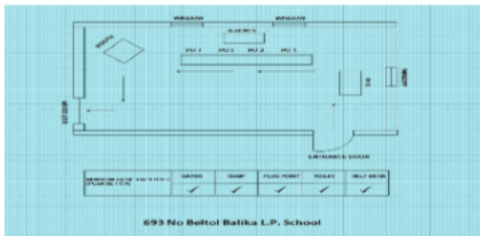

নিৰ্বাচক পঞ্জীয়ন বিষয়াৰ স্বাক্ষৰ

Nazri Naksha

Google Map View

Polling Station Building Front View

ভোটগ্ৰহন কেন্দ্ৰৰ সন্মুখৰ দৃশ্য

Cad View

Key MAP View

1 নাম : যমুনা ফুকন স্বামীৰ নাম : ফণীধৰ ফুকন ঘৰ নং : ১ বয়স : 56 লিঙ্গ : মহিলা	CNS3434579 ফটো উপলব্ধ	2 নাম : সঞ্জীৱ ফুকন পিতাৰ নাম : ফণীধৰ ফুকন ঘৰ নং : ১ বয়স : 30 লিঙ্গ : পুৰুষ	CNS3445214 ফটো উপলব্ধ	3 নাম : চিমি ফুকন স্বামীৰ নাম : সঞ্জীৱ ফুকন ঘৰ নং : ১ বয়স : 29 লিঙ্গ : মহিলা	CNS0344853 ফটো উপলব্ধ
4 নাম : নিৰঞ্জন ফুকন পিতাৰ নাম : সূৰ্য্য ফুকন ঘৰ নং : ২ বয়স : 63 লিঙ্গ : পুৰুষ	CNS3434626 ফটো উপলব্ধ	5 নাম : দুৰ্লভ ফুকন স্বামীৰ নাম : হেমন্ত ফুকন ঘৰ নং : ২ বয়স : 59 লিঙ্গ : মহিলা	CNS3434659 ফটো উপলব্ধ	6 নাম : মুনমুন ফুকন স্বামীৰ নাম : নিৰঞ্জন ফুকন ঘৰ নং : ২ বয়স : 58 লিঙ্গ : মহিলা	CNS3434637 ফটো উপলব্ধ
7 নাম : হেমন্ত ফুকন পিতাৰ নাম : সূৰ্য্য ফুকন ঘৰ নং : ২ বয়স : 56 লিঙ্গ : পুৰুষ	CNS3434648 ফটো উপলব্ধ	8 নাম : ত্ৰৈলোক্য ফুকন পিতাৰ নাম : সূৰ্য্য ফুকন ঘৰ নং : ২ বয়স : 56 লিঙ্গ : পুৰুষ	CNS3434591 ফটো উপলব্ধ	9 নাম : বৰ্ণালী ফুকন পিতাৰ নাম : সূৰ্য্য ফুকন ঘৰ নং : ২ বয়স : 51 লিঙ্গ : মহিলা	CNS3445190 ফটো উপলব্ধ
10 নাম : কুঞ্জ ফুকন স্বামীৰ নাম : ত্ৰৈলোক্য ফুকন ঘৰ নং : ২ বয়স : 46 লিঙ্গ : মহিলা	CNS3434671 ফটো উপলব্ধ	11 নাম : প্ৰবাল ফুকন পিতাৰ নাম : নিৰঞ্জন ফুকন ঘৰ নং : ০২ বয়স : 29 লিঙ্গ : পুৰুষ	CNS0000315 ফটো উপলব্ধ	12 নাম : প্ৰণয় ফুকন পিতাৰ নাম : নিৰঞ্জন ফুকন ঘৰ নং : ২ বয়স : 29 লিঙ্গ : পুৰুষ	CNS0000307 ফটো উপলব্ধ
S2 13 নাম : অৰ্পনা ভট্টাচাৰ্য্য মাতৃৰ নাম : বৰ্ণালী ফুকন ভট্টাচাৰ্য্য ঘৰ নং : ২ বয়স : 26 লিঙ্গ : মহিলা	CNS0151266 ফটো উপলব্ধ	14 নাম : কল্পজিত ফুকন পিতাৰ নাম : ত্ৰৈলোক্য ফুকন ঘৰ নং : ২ বয়স : 24 লিঙ্গ : পুৰুষ	CNS0382481 ফটো উপলব্ধ	S 15 নাম : শিল্পা বৰুৱা পিতাৰ নাম : মনোজ বৰুৱা ঘৰ নং : 02 বয়স : 24 লিঙ্গ : মহিলা	CNS0389296 ফটো উপলব্ধ
16 নাম : পল্লৱ ফুকন পিতাৰ নাম : হেমন্ত ফুকন ঘৰ নং : ২ বয়স : 23 লিঙ্গ : পুৰুষ	CIM0052761 ফটো উপলব্ধ	17 নাম : বিউতী মহন স্বামীৰ নাম : তিলেশ্বৰ মহন ঘৰ নং : ৪ বয়স : 61 লিঙ্গ : মহিলা	CNS3434693 ফটো উপলব্ধ	18 নাম : ভূপেন মহন মাতৃৰ নাম : বউতী মহন ঘৰ নং : ৪ বয়স : 42 লিঙ্গ : পুৰুষ	CNS3434706 ফটো উপলব্ধ
19 নাম : প্ৰীতি গগৈ মহন স্বামীৰ নাম : ভূপেন মহন ঘৰ নং : ৪ বয়স : 33 লিঙ্গ : মহিলা	CNS3445203 ফটো উপলব্ধ	20 নাম : পূৰ্ণ ফুকন পিতাৰ নাম : চৰিক ফুকন ঘৰ নং : ৫ বয়স : 71 লিঙ্গ : পুৰুষ	CNS3434717 ফটো উপলব্ধ	21 নাম : গোপাল ফুকন পিতাৰ নাম : চৰিক চন্দ্ৰ ফুকন ঘৰ নং : ৫ বয়স : 70 লিঙ্গ : পুৰুষ	CNS3434762 ফটো উপলব্ধ
22 নাম : দৌলত ফুকন পিতাৰ নাম : চৰিক ফুকন ঘৰ নং : ৫ বয়স : 69 লিঙ্গ : পুৰুষ	CNS3434739 ফটো উপলব্ধ	23 নাম : প্ৰতিভা ফুকন স্বামীৰ নাম : পূৰ্ণ ফুকন ঘৰ নং : ৫ বয়স : 60 লিঙ্গ : মহিলা	CNS3434728 ফটো উপলব্ধ	24 নাম : বুনমী ফুকন স্বামীৰ নাম : গোপাল ফুকন ঘৰ নং : ৫ বয়স : 54 লিঙ্গ : মহিলা	CNS3434773 ফটো উপলব্ধ
25 নাম : টনি ফুকন পিতাৰ নাম : পূৰ্ণ ফুকন ঘৰ নং : ৫ বয়স : 37 লিঙ্গ : পুৰুষ	CNS3434740 ফটো উপলব্ধ	26 নাম : সংগীতা ফুকন পিতাৰ নাম : পূৰ্ণ ফুকন ঘৰ নং : ৫ বয়স : 35 লিঙ্গ : মহিলা	CNS3434784 ফটো উপলব্ধ	27 নাম : নমিতা ডেকা ফুকন স্বামীৰ নাম : টনি ফুকন ঘৰ নং : ৫ বয়স : 34 লিঙ্গ : মহিলা	CNS1592785 ফটো উপলব্ধ
28 নাম : টমাছ ফুকন পিতাৰ নাম : পূৰ্ণ ফুকন ঘৰ নং : ৫ বয়স : 29 লিঙ্গ : পুৰুষ	CNS1592774 ফটো উপলব্ধ	29 নাম : কৌশিক ফুকন পিতাৰ নাম : গোপাল ফুকন ঘৰ নং : ০৫ বয়স : 23 লিঙ্গ : পুৰুষ	CNS0384057 ফটো উপলব্ধ	30 নাম : শান্ত ফুকন পিতাৰ নাম : দেবেন ফুকন ঘৰ নং : ৬ বয়স : 61 লিঙ্গ : পুৰুষ	CNS3434808 ফটো উপলব্ধ