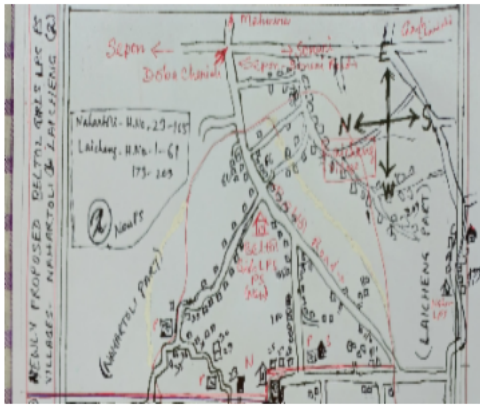

Nazri Naksha