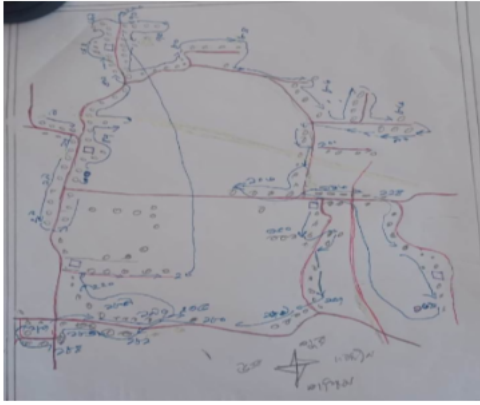

Nazri Naksha