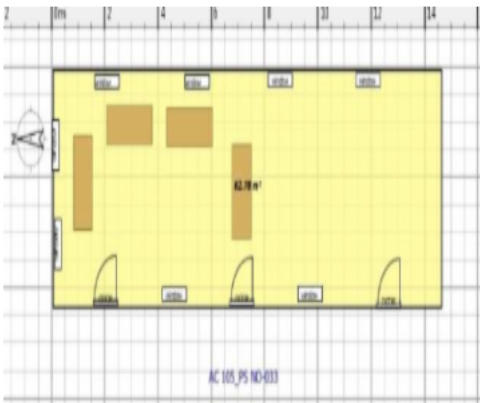

নিৰ্বাচক পঞ্জীয়ন বিষয়াৰ স্বাক্ষৰ

Nazri Naksha

Google Map View

Polling Station Building Front View

ভোটগ্ৰহন কেন্দ্ৰৰ সন্মুখৰ দৃশ্য

Cad View

Key MAP View

1 নাম : হিমাদ্ৰী বৰুৱা স্বামীৰ নাম : প্ৰণৱজ্যোতি বৰুৱা ঘৰ নং : 1 বয়স : 36 লিঙ্গ : মহিলা	CNS0000596 ফটো উপলব্ধ	2 নাম : প্ৰনৱজ্যোতি বৰুৱা মাতৃৰ নাম : অতুল বৰুৱা ঘৰ নং : 1 বয়স : 35 লিঙ্গ : পুৰুষ	CNS3334585 ফটো উপলব্ধ	3 নাম : ধন গগৈ পিতাৰ নাম : জয়াৰাম গগৈ ঘৰ নং : 2 বয়স : 48 লিঙ্গ : পুৰুষ	CNS3334609 ফটো উপলব্ধ
4 নাম : চিমা গগৈ স্বামীৰ নাম : বাবা গগৈ ঘৰ নং : 2 বয়স : 28 লিঙ্গ : মহিলা	CNS0199752 ফটো উপলব্ধ	5 নাম : বিনী বৰুৱা পিতাৰ নাম : বুগেশ্বৰ বৰুৱা ঘৰ নং : 3 বয়স : 66 লিঙ্গ : মহিলা	CNS1592149 ফটো উপলব্ধ	6 নাম : কুশল বৰুৱা পিতাৰ নাম : মনোৰাম বৰুৱা ঘৰ নং : 3 বয়স : 58 লিঙ্গ : পুৰুষ	CNS3334610 ফটো উপলব্ধ
7 নাম : ইয়েৰলীনা বৰুৱা পিতাৰ নাম : কুশল বৰুৱা ঘৰ নং : 3 বয়স : 26 লিঙ্গ : মহিলা	CNS0287003 ফটো উপলব্ধ	8 নাম : কৃষ্ণ বৰুৱা মাতৃৰ নাম : মনিষা বৰুৱা ঘৰ নং : 3 বয়স : 19 লিঙ্গ : পুৰুষ	CIM0112730 ফটো উপলব্ধ	9 নাম : তুল্য প্ৰভা গগৈ স্বামীৰ নাম : দুৰ্গা গগৈ ঘৰ নং : 8 বয়স : 52 লিঙ্গ : মহিলা	CNS3334643 ফটো উপলব্ধ
10 নাম : বিকাশ গগৈ পিতাৰ নাম : দুৰ্গা গগৈ ঘৰ নং : 8 বয়স : 31 লিঙ্গ : পুৰুষ	CNS0200022 ফটো উপলব্ধ	11 নাম : দীপশিখা গগৈ স্বামীৰ নাম : বিকাশ গগৈ ঘৰ নং : 4 বয়স : 23 লিঙ্গ : মহিলা	CNS0423970 ফটো উপলব্ধ	12 নাম : অতুল গগৈ পিতাৰ নাম : জয়গুৰাম গগৈ ঘৰ নং : 5 বয়স : 60 লিঙ্গ : পুৰুষ	CNS3334654 ফটো উপলব্ধ
13 নাম : ভবানী গগৈ স্বামীৰ নাম : অতুল গগৈ ঘৰ নং : 5 বয়স : 55 লিঙ্গ : মহিলা	CNS3334665 ফটো উপলব্ধ	14 নাম : মনোজ গগৈ পিতাৰ নাম : অতুল গগৈ ঘৰ নং : 5 বয়স : 41 লিঙ্গ : পুৰুষ	CNS3334676 ফটো উপলব্ধ	15 নাম : ইন্দ্ৰ গগৈ পিতাৰ নাম : অতুল গগৈ ঘৰ নং : 5 বয়স : 38 লিঙ্গ : পুৰুষ	CNS3334687 ফটো উপলব্ধ
16 নাম : বিপুল গগৈ পিতাৰ নাম : অতুল গগৈ ঘৰ নং : 5 বয়স : 34 লিঙ্গ : পুৰুষ	CNS3334698 ফটো উপলব্ধ	17 নাম : তুল্য গগৈ স্বামীৰ নাম : মনোজ গগৈ ঘৰ নং : 5 বয়স : 33 লিঙ্গ : মহিলা	CNS33343484 ফটো উপলব্ধ	18 নাম : পল্লবী গগৈ স্বামীৰ নাম : ইন্দ্ৰ গগৈ ঘৰ নং : 5 বয়স : 32 লিঙ্গ : মহিলা	CNS0199844 ফটো উপলব্ধ
19 নাম : সুশীল বৰুৱা পিতাৰ নাম : দেব প্ৰচাদ বৰুৱা ঘৰ নং : 6 বয়স : 50 লিঙ্গ : পুৰুষ	CNS3334712 ফটো উপলব্ধ	20 নাম : গীতাজ্জলি বৰুৱা স্বামীৰ নাম : সুশীল বৰুৱা ঘৰ নং : 6 বয়স : 48 লিঙ্গ : মহিলা	CNS3334734 ফটো উপলব্ধ	21 নাম : অৰ্নৱ বৰুৱা পিতাৰ নাম : সুশীল বৰুৱা ঘৰ নং : 6 বয়স : 25 লিঙ্গ : পুৰুষ	CNS0287110 ফটো উপলব্ধ
22 নাম : বেদবতী মহন স্বামীৰ নাম : খগেন মহন ঘৰ নং : 8 বয়স : 68 লিঙ্গ : মহিলা	CNS3334767 ফটো উপলব্ধ	23 নাম : প্ৰমোদ মহন পিতাৰ নাম : ৰামেশ্বৰ মহন ঘৰ নং : 9 বয়স : 68 লিঙ্গ : পুৰুষ	CNS3334789 ফটো উপলব্ধ	24 নাম : হিৰণ্য মহন স্বামীৰ নাম : প্ৰমোদ মহন ঘৰ নং : 9 বয়স : 62 লিঙ্গ : মহিলা	CNS3334790 ফটো উপলব্ধ
25 নাম : তিলক ফুকন পিতাৰ নাম : প্ৰমোদ ফুকন ঘৰ নং : 9 বয়স : 43 লিঙ্গ : পুৰুষ	CNS3334803 ফটো উপলব্ধ	26 নাম : পূৰ্বী ফুকন স্বামীৰ নাম : তিলক ফুকন ঘৰ নং : 9 বয়স : 43 লিঙ্গ : মহিলা	CNS33343508 ফটো উপলব্ধ	27 নাম : কৃষ্ণ ফুকন পিতাৰ নাম : প্ৰমুদ ফুকন ঘৰ নং : 9 বয়স : 34 লিঙ্গ : পুৰুষ	CNS3334825 ফটো উপলব্ধ
28 নাম : পূবালী বৰুৱা ফুকন স্বামীৰ নাম : কৃষ্ণ ফুকন ঘৰ নং : 9 বয়স : 30 লিঙ্গ : মহিলা	CNS0287045 ফটো উপলব্ধ	29 নাম : সুমন ফুকন পিতাৰ নাম : তিলক ফুকন ঘৰ নং : 9 বয়স : 19 লিঙ্গ : পুৰুষ	CIM0144980 ফটো উপলব্ধ	30 নাম : দিপালী ফুকন স্বামীৰ নাম : জীৱ ফুকন ঘৰ নং : 10 বয়স : 68 লিঙ্গ : মহিলা	CNS3334836 ফটো উপলব্ধ