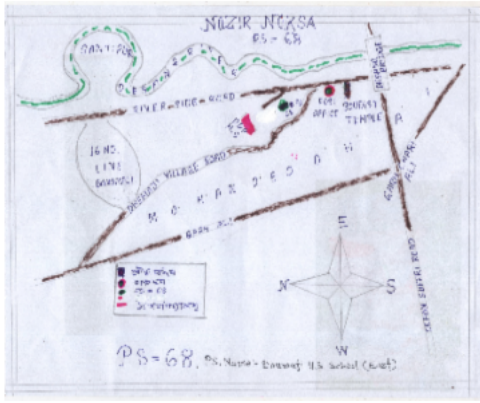

Nazri Naksha