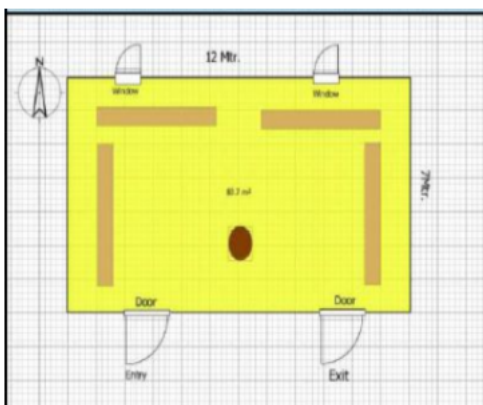

নিৰ্বাচক পঞ্জীয়ন বিষয়াৰ স্বাক্ষৰ

Nazri Naksha

Google Map View

Polling Station Building Front View

ভোটগ্ৰহন কেন্দ্ৰৰ সন্মুখৰ দৃশ্য

Cad View

Key MAP View

1	GPK0003203	ফটো উপলব্ধ
নাম : মানী দেউৰী স্বামীৰ নাম : কুলেশ্বৰ দেউৰী ঘৰ নং : ১ বয়স : 80 লিঙ্গ : মহিলা		

2	GPK0003204	ফটো উপলব্ধ
নাম : হেমন্ত দেউৰী পিতাৰ নাম : কুলেশ্বৰ দেউৰী ঘৰ নং : ১ বয়স : 46 লিঙ্গ : পুৰুষ		

3	GPK6243783	ফটো উপলব্ধ
নাম : বঘনাথ দেউৰী পিতাৰ নাম : গোলাপ দেউৰী ঘৰ নং : ২ বয়স : 60 লিঙ্গ : পুৰুষ		