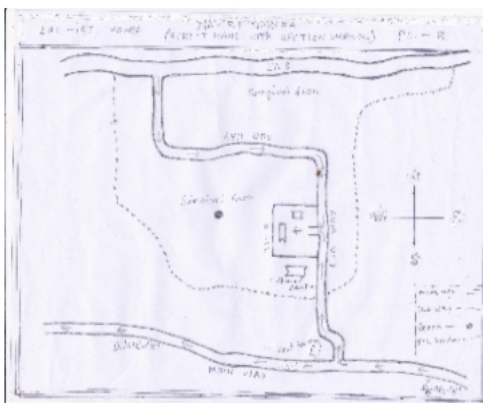

নিৰ্বাচক পঞ্জীয়ন বিষয়াৰ স্বাক্ষৰ

Nazri Naksha

Google Map View

Polling Station Building Front View

ভোটগ্ৰহন কেন্দ্ৰৰ সন্মুখৰ দৃশ্য

Cad View

Key MAP View

1	GPK0003203	ফটো উপলব্ধ
নাম : মানী দেউৰী স্বামীৰ নাম : কুলেশ্বৰ দেউৰী ঘৰ নং : ১ বয়স : 80 লিঙ্গ : মহিলা		