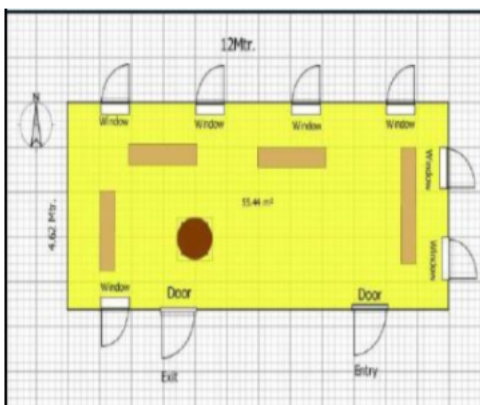

নিৰ্বাচক পঞ্জীয়ন বিষয়াৰ স্বাক্ষৰ

Nazri Naksha

Google Map View

Polling Station Building Front View

ভোটগ্ৰহন কেন্দ্ৰৰ সন্মুখৰ দৃশ্য

Cad View

Key MAP View

|   |                          |   |                          |  |                          |
|---|--------------------------|---|--------------------------|--|--------------------------|
| # 1<br>নাম : খগেশ্বৰ দেউৰী<br>পিতাৰ নাম: গোবিন্দ দেউৰী<br>ঘৰ নং : ৫<br>বয়স : 58 লিঙ্গ : পুৰুষ        | GPK6239696<br>ফটো উপলব্ধ | # 2<br>নাম : মতিলাল দেউৰী<br>পিতাৰ নাম: লক্ষ্মী নাথ দেউৰী<br>ঘৰ নং : ৩<br>বয়স : 56 লিঙ্গ : পুৰুষ   | GPK0477620<br>ফটো উপলব্ধ | # 3<br>নাম : প্ৰেমদা দেউৰী<br>স্বামীৰ নাম: খগেশ্বৰ দেউৰী<br>ঘৰ নং : ৫<br>বয়স : 56 লিঙ্গ : মহিলা           | GPK6239709<br>ফটো উপলব্ধ |
| E 4<br>নাম : মেনকা দেউৰী<br>স্বামীৰ নাম: মতিলাল দেউৰী<br>ঘৰ নং : ৩০<br>বয়স : 55 লিঙ্গ : মহিলা        | GPK0477646<br>ফটো উপলব্ধ | # 5<br>নাম : লিলা দেবী<br>স্বামীৰ নাম: সুৰেশ বায়<br>ঘৰ নং : 8<br>বয়স : 44 লিঙ্গ : মহিলা           | GPK0460907<br>ফটো উপলব্ধ | #2 6<br>নাম : সন্জু কুমাৰ দেউৰী<br>পিতাৰ নাম: মতিলাল দেউৰী<br>ঘৰ নং : ৩<br>বয়স : 26 লিঙ্গ : পুৰুষ         | GPK0477604<br>ফটো উপলব্ধ |
| # 7<br>নাম : যষ্টীক দেউৰী<br>পিতাৰ নাম: খগেশ্বৰ দেউৰী<br>ঘৰ নং : ৫<br>বয়স : 23 লিঙ্গ : পুৰুষ         | GPK0487900<br>ফটো উপলব্ধ | #2 8<br>নাম : সন্টু দেউৰী<br>পিতাৰ নাম: মতিলাল দেউৰী<br>ঘৰ নং : ৩<br>বয়স : 22 লিঙ্গ : পুৰুষ        | GPK0496182<br>ফটো উপলব্ধ | 9<br>নাম : লাকি দেউৰী<br>পিতাৰ নাম: নিতুল দেউৰী<br>ঘৰ নং : 01<br>বয়স : 19 লিঙ্গ : মহিলা                   | QGR0099374<br>ফটো উপলব্ধ |
| S 10<br>নাম : পদ্মা দেউৰী<br>মাতৃৰ নাম: প্ৰিয়লী দেউৰী<br>ঘৰ নং : 22<br>বয়স : 42 লিঙ্গ : পুৰুষ       | GPK0003106<br>ফটো উপলব্ধ | 11<br>নাম : ডিমাগীৰি দেউৰী<br>স্বামীৰ নাম: দেৱব্ৰত দেউৰী<br>ঘৰ নং : 22<br>বয়স : 34 লিঙ্গ : মহিলা   | QGR0062364<br>ফটো উপলব্ধ | # 12<br>নাম : অনিতা মাৰী<br>পিতাৰ নাম: লক্ষেশ্বৰ মাৰী<br>ঘৰ নং : ৩৯৮ক<br>বয়স : 31 লিঙ্গ : মহিলা           | CXH0305375<br>ফটো উপলব্ধ |
| 13<br>নাম : চম্পা দেউৰী<br>মাতৃৰ নাম: জোনালী দেউৰী<br>ঘৰ নং : 25<br>বয়স : 45 লিঙ্গ : মহিলা           | GPK0002411<br>ফটো উপলব্ধ | 14<br>নাম : প্ৰদীপ দেউৰী<br>পিতাৰ নাম: খগিসৰাম দেউৰী<br>ঘৰ নং : 25<br>বয়স : 42 লিঙ্গ : পুৰুষ       | QGR0022764<br>ফটো উপলব্ধ | 15<br>নাম : সুকন্যা গগৈ<br>পিতাৰ নাম: দীজেন গগৈ<br>ঘৰ নং : 25<br>বয়স : 20 লিঙ্গ : মহিলা                   | QGR0071027<br>ফটো উপলব্ধ |
| 16<br>নাম : শৈলেন বড়া<br>পিতাৰ নাম: থানেশ্বৰ বড়া<br>ঘৰ নং : 26<br>বয়স : 51 লিঙ্গ : পুৰুষ           | GPK0406926<br>ফটো উপলব্ধ | 17<br>নাম : মাইনা বড়া<br>স্বামীৰ নাম: শৈলেন বড়া<br>ঘৰ নং : 26<br>বয়স : 46 লিঙ্গ : মহিলা          | GPK0406967<br>ফটো উপলব্ধ | 18<br>নাম : স্নেহা বড়া<br>পিতাৰ নাম: শৈলেন বড়া<br>ঘৰ নং : ২৬<br>বয়স : 22 লিঙ্গ : মহিলা                  | GPK0492256<br>ফটো উপলব্ধ |
| 19<br>নাম : ৰমেশ দেউৰী<br>পিতাৰ নাম: প্ৰেমাধৰ দেউৰী<br>ঘৰ নং : ২৭<br>বয়স : 42 লিঙ্গ : পুৰুষ          | GPK0341677<br>ফটো উপলব্ধ | 20<br>নাম : পৰাগ দিহিঙীয়া<br>পিতাৰ নাম: মৃত লহং দিহিঙীয়া<br>ঘৰ নং : ২৮<br>বয়স : 49 লিঙ্গ : পুৰুষ | GPK0477273<br>ফটো উপলব্ধ | 21<br>নাম : পল্লী দিহিঙীয়া<br>স্বামীৰ নাম: পৰাগ দিহিঙীয়া<br>ঘৰ নং : ২৮<br>বয়স : 45 লিঙ্গ : মহিলা        | GPK0477596<br>ফটো উপলব্ধ |
| 22<br>নাম : অৰ্মিন চুলতানা বেগম<br>স্বামীৰ নাম: ৰমজান মজুমদাৰ<br>ঘৰ নং : ৪<br>বয়স : 30 লিঙ্গ : মহিলা | GPK0443861<br>ফটো উপলব্ধ | 23<br>নাম : স্বপ্না দেউৰী<br>স্বামীৰ নাম: ৰমেশ দেউৰী<br>ঘৰ নং : ২৯<br>বয়স : 48 লিঙ্গ : মহিলা       | GPK0477539<br>ফটো উপলব্ধ | 24<br>নাম : চায়েইম ইক্ৰাম আহমেদ<br>পিতাৰ নাম: আব্দুল মালেক আহমেদ<br>ঘৰ নং : ২৯<br>বয়স : 25 লিঙ্গ : পুৰুষ | GPK0370817<br>ফটো উপলব্ধ |
| 25<br>নাম : জেবিন বেগম<br>স্বামীৰ নাম: চায়েইম ইক্ৰাম আহমেদ<br>ঘৰ নং : ২৯<br>বয়স : 24 লিঙ্গ : মহিলা  | GPK0391789<br>ফটো উপলব্ধ | 26<br>নাম : হেমচন্দ্ৰ দেউৰী<br>পিতাৰ নাম: কমলেশ্বৰ দেউৰী<br>ঘৰ নং : ৩০<br>বয়স : 39 লিঙ্গ : পুৰুষ   | GPK0289959<br>ফটো উপলব্ধ | 27<br>নাম : চেনেহী দেউৰী<br>স্বামীৰ নাম: হেমচন্দ্ৰ দেউৰী<br>ঘৰ নং : ৩০<br>বয়স : 37 লিঙ্গ : মহিলা          | GPK0289967<br>ফটো উপলব্ধ |
| 28<br>নাম : নিমতী পেগু টাৰ<br>স্বামীৰ নাম: ধমেন্দ্ৰ টাৰ<br>ঘৰ নং : ৩১<br>বয়স : 36 লিঙ্গ : মহিলা      | GPK0290809<br>ফটো উপলব্ধ | 29<br>নাম : অটসুৰ টাৰ<br>মাতৃৰ নাম: নিমতী পেগু টাৰ<br>ঘৰ নং : 31<br>বয়স : 19 লিঙ্গ : মহিলা         | QGR0087254<br>ফটো উপলব্ধ | 30<br>নাম : চিত্ৰ পেগু<br>পিতাৰ নাম: সুৰথ পেগু<br>ঘৰ নং : ৩২<br>বয়স : 48 লিঙ্গ : পুৰুষ                    | GPK0291609<br>ফটো উপলব্ধ |