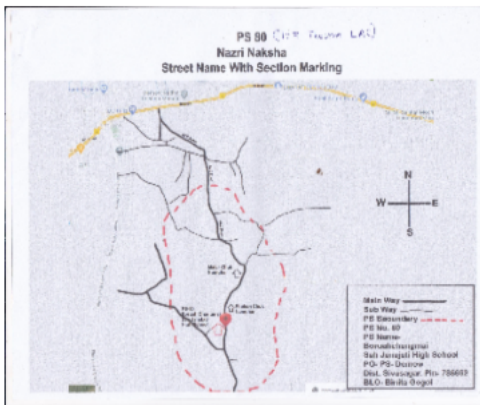

Nazri Naksha