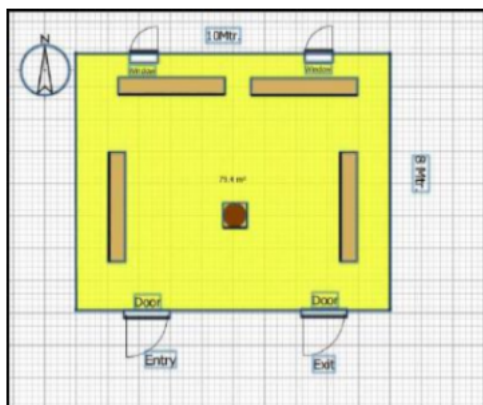

নিৰ্বাচক পঞ্জীয়ন বিষয়াৰ স্বাক্ষৰ

Nazri Naksha

Google Map View

Polling Station Building Front View

ভোটগ্ৰহন কেন্দ্ৰৰ সন্মুখৰ দৃশ্য

Cad View

Key MAP View

1 নাম : মোহিনী দলে স্বামীৰ নাম: জিতেন দলে ঘৰ নং : ১ বয়স : 46 লিঙ্গ : মহিলা	GPK0003715 ফটো উপলব্ধ	2 নাম : বিমল দলে পিতাৰ নাম: জিতেন দলে ঘৰ নং : ১ বয়স : 34 লিঙ্গ : পুৰুষ	GPK0111807 ফটো উপলব্ধ	3 নাম : বৰ্ণালী পাংগিং দলে স্বামীৰ নাম: বিমল দলে ঘৰ নং : ০১ বয়স : 30 লিঙ্গ : মহিলা	GPK0398693 ফটো উপলব্ধ
# 4 নাম : চিত্ৰমোহন দলে পিতাৰ নাম: জিতেন দলে ঘৰ নং : 1 বয়স : 28 লিঙ্গ : পুৰুষ	GPK0256727 ফটো উপলব্ধ	5 নাম : গীতালী বড়ীদলে স্বামীৰ নাম: চিত্ৰমোহন দলে ঘৰ নং : 1 বয়স : 28 লিঙ্গ : মহিলা	GPK0447870 ফটো উপলব্ধ	6 নাম : শান্তনু দলে পিতাৰ নাম: জিতেন দলে ঘৰ নং : ০১ বয়স : 24 লিঙ্গ : পুৰুষ	GPK0343798 ফটো উপলব্ধ
7 নাম : জোনমনী মিলি দলে স্বামীৰ নাম: শান্তনু দলে ঘৰ নং : ০১ বয়স : 22 লিঙ্গ : মহিলা	GPK0495200 ফটো উপলব্ধ	8 নাম : বিৰেণু টাইদ পিতাৰ নাম: বৰটাং টাইদ ঘৰ নং : ২ বয়স : 60 লিঙ্গ : পুৰুষ	GPK0003716 ফটো উপলব্ধ	9 নাম : পদ্মাবতী টাইদ স্বামীৰ নাম: বাৰেন টাইদ ঘৰ নং : ২ বয়স : 57 লিঙ্গ : মহিলা	GPK0003717 ফটো উপলব্ধ
10 নাম : মালিনী টাইদ স্বামীৰ নাম: বিৰেণ টাইদ ঘৰ নং : ২ বয়স : 55 লিঙ্গ : মহিলা	GPK0003718 ফটো উপলব্ধ	11 নাম : প্ৰফুল্ল টাইদ পিতাৰ নাম: বিৰেণ টাইদ ঘৰ নং : ২ বয়স : 38 লিঙ্গ : পুৰুষ	GPK0003719 ফটো উপলব্ধ	12 নাম : বন্তী টাইদ স্বামীৰ নাম: প্ৰফুল্ল টাইদ ঘৰ নং : ২ বয়স : 35 লিঙ্গ : মহিলা	QGR0056457 ফটো উপলব্ধ
13 নাম : শ্বৰবেশ্বৰ টাইদ পিতাৰ নাম: বিৰেন টাইদ ঘৰ নং : ২ বয়স : 32 লিঙ্গ : পুৰুষ	GPK0128892 ফটো উপলব্ধ	14 নাম : বমেশ টাইদ পিতাৰ নাম: বিৰেন টাইদ ঘৰ নং : ০২ বয়স : 32 লিঙ্গ : পুৰুষ	GPK0205948 ফটো উপলব্ধ	15 নাম : আইন সোনোৱাল স্বামীৰ নাম: পুন্য কান্ত টাইদ ঘৰ নং : ২ বয়স : 30 লিঙ্গ : মহিলা	QGR0094045 ফটো উপলব্ধ
16 নাম : পুন্য কান্ত টাইদ পিতাৰ নাম: বিৰেন টাইদ ঘৰ নং : ০২ বয়স : 29 লিঙ্গ : পুৰুষ	GPK0206128 ফটো উপলব্ধ	# 17 নাম : চন্দ্ৰ কান্ত টাইদ পিতাৰ নাম: বিৰেণ টাইদ ঘৰ নং : ২ বয়স : 28 লিঙ্গ : পুৰুষ	GPK0126219 ফটো উপলব্ধ	18 নাম : ৰূপা দলে টাইদ স্বামীৰ নাম: শ্বৰবেশ্বৰ টাইদ ঘৰ নং : ০২ বয়স : 27 লিঙ্গ : মহিলা	GPK0398313 ফটো উপলব্ধ
19 নাম : বুলবুলি দলে স্বামীৰ নাম: চন্দ্ৰ কান্ত টাইদ ঘৰ নং : ২ বয়স : 21 লিঙ্গ : মহিলা	QGR0032615 ফটো উপলব্ধ	# 20 নাম : চুচিল টাইদ পিতাৰ নাম: বিৰেন টাইদ ঘৰ নং : ২ বয়স : 20 লিঙ্গ : পুৰুষ	QGR0000422 ফটো উপলব্ধ	21 নাম : নৰেন্দু দলে পিতাৰ নাম: বাৰবল দলে ঘৰ নং : ৩ বয়স : 55 লিঙ্গ : পুৰুষ	GPK0003720 ফটো উপলব্ধ
22 নাম : ভনী দলে স্বামীৰ নাম: নৰেন দলে ঘৰ নং : ৩ বয়স : 50 লিঙ্গ : মহিলা	GPK0003721 ফটো উপলব্ধ	23 নাম : জীতমল দলে পিতাৰ নাম: নয়ন দলে ঘৰ নং : ০৩ বয়স : 25 লিঙ্গ : পুৰুষ	GPK0395806 ফটো উপলব্ধ	24 নাম : সৌৰভ দলে পিতাৰ নাম: নয়ন দলে ঘৰ নং : ০৩ বয়স : 23 লিঙ্গ : পুৰুষ	GPK0395913 ফটো উপলব্ধ
25 নাম : শ্ৰীদেবী পাংগিং দলে স্বামীৰ নাম: জীতমল দলে ঘৰ নং : ০3 বয়স : 22 লিঙ্গ : মহিলা	GPK1563337 ফটো উপলব্ধ	26 নাম : হেমন্ত মিলি পিতাৰ নাম: ৰুপেশ্বৰ মিলি ঘৰ নং : 8 বয়স : 54 লিঙ্গ : পুৰুষ	GPK0003723 ফটো উপলব্ধ	27 নাম : লাকী দলে স্বামীৰ নাম: হেমন্ত মিলি ঘৰ নং : 8 বয়স : 53 লিঙ্গ : মহিলা	GPK0003726 ফটো উপলব্ধ
28 নাম : গণেশ মিলি পিতাৰ নাম: ৰুপেশ্বৰ মিলি ঘৰ নং : 8 বয়স : 51 লিঙ্গ : পুৰুষ	GPK0003724 ফটো উপলব্ধ	29 নাম : মনালিচা পাংগিং মিলি স্বামীৰ নাম: প্ৰদীপ মিলি ঘৰ নং : ০8 বয়স : 45 লিঙ্গ : মহিলা	GPK0398297 ফটো উপলব্ধ	30 নাম : ক্ষেত্ৰৰাজ মিলি পিতাৰ নাম: হেমন্ত মিলি ঘৰ নং : 4 বয়স : 28 লিঙ্গ : পুৰুষ	GPK0129031 ফটো উপলব্ধ