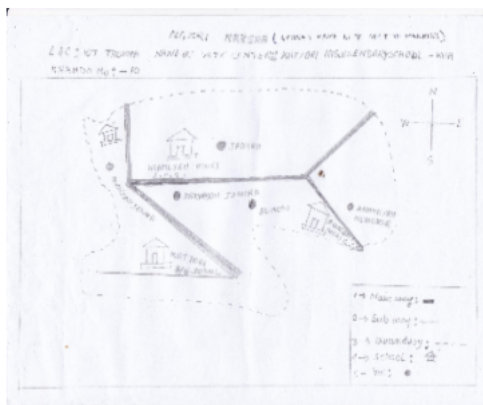

Nazri Naksha