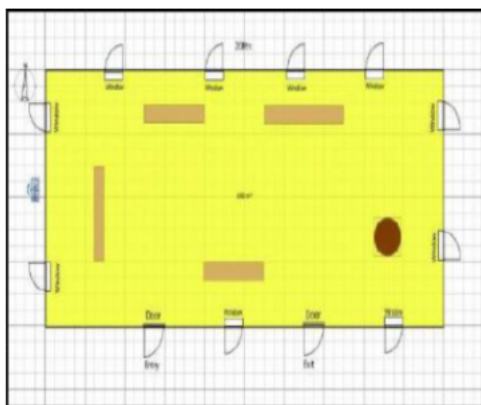

নিৰ্বাচক পঞ্জীয়ন বিষয়াৰ স্বাক্ষৰ

Nazri Naksha

Google Map View

Polling Station Building Front View

ভোটগ্ৰহন কেন্দ্ৰৰ সন্মুখৰ দৃশ্য

Cad View

Key MAP View

1 নাম : গীতা পাণিকা স্বামীৰ নাম: মহেশ পাণিকা ঘৰ নং : 1 বয়স : 39 লিঙ্গ : মহিলা	GPK8434604 ফটো উপলব্ধ	2 নাম : চনো পাণিকা পিতাৰ নাম: মহেশ পাণিকা ঘৰ নং : 1 বয়স : 31 লিঙ্গ : পুৰুষ	GPK0226233 ফটো উপলব্ধ	3 নাম : বিজয় পাণিকা পিতাৰ নাম: মহেশ পাণিকা ঘৰ নং : 1 বয়স : 31 লিঙ্গ : পুৰুষ	GPK0233791 ফটো উপলব্ধ
4 নাম : চুৰজ পাণিকা পিতাৰ নাম: মহেশ পাণিকা ঘৰ নং : 1 বয়স : 26 লিঙ্গ : পুৰুষ	GPK0226340 ফটো উপলব্ধ	5 নাম : চয়নিকা পাণিকা স্বামীৰ নাম: সুৰজ পাণিকা ঘৰ নং : 1 বয়স : 25 লিঙ্গ : মহিলা	QGR0043802 ফটো উপলব্ধ	6 নাম : দীপজ্যোতি পাণিকা পিতাৰ নাম: কৈলাশ পাণিকাৰ ঘৰ নং : 1 বয়স : 21 লিঙ্গ : পুৰুষ	QGR0043745 ফটো উপলব্ধ
7 নাম : কৈলাশ পাণিকা পিতাৰ নাম: মানিক পাণিকা ঘৰ নং : 1 বয়স : 47 লিঙ্গ : পুৰুষ	GPK8434580 ফটো উপলব্ধ	8 নাম : কল্পনা পাণিকা স্বামীৰ নাম: কৈলাশ পাণিকা ঘৰ নং : 1 বয়স : 37 লিঙ্গ : মহিলা	GPK8434591 ফটো উপলব্ধ	9 নাম : বৃজভোষন তিৱাৰী পিতাৰ নাম: ঠাকুৰ তিৱাৰী ঘৰ নং : 1 বয়স : 64 লিঙ্গ : পুৰুষ	GPK8434615 ফটো উপলব্ধ
10 নাম : ৰেনদেবী তিৱাৰী স্বামীৰ নাম: বৃজভোষন তিৱাৰী ঘৰ নং : 2 বয়স : 58 লিঙ্গ : মহিলা	GPK8434626 ফটো উপলব্ধ	11 নাম : অমৃত তিৱাৰী পিতাৰ নাম: বৃজভোষণ তিৱাৰী ঘৰ নং : 2 বয়স : 38 লিঙ্গ : পুৰুষ	GPK8434637 ফটো উপলব্ধ	12 নাম : ইন্দ্ৰাৱতী তিৱাৰী স্বামীৰ নাম: অমৃত তিৱাৰী ঘৰ নং : 2 বয়স : 33 লিঙ্গ : মহিলা	GPK8438980 ফটো উপলব্ধ
13 নাম : অৰবিন্দ তিৱাৰী পিতাৰ নাম: বৃজভোষণ তিৱাৰী ঘৰ নং : 2 বয়স : 26 লিঙ্গ : পুৰুষ	GPK0226381 ফটো উপলব্ধ	14 নাম : মুকেশ শৰ্মা পিতাৰ নাম: উমাশংকৰ লোহাৰ ঘৰ নং : 3 বয়স : 33 লিঙ্গ : পুৰুষ	GPK8434648 ফটো উপলব্ধ	15 নাম : ৰাজেশ শৰ্মা পিতাৰ নাম: উমাশংকৰ লোহাৰ শৰ্মা ঘৰ নং : 3 বয়স : 31 লিঙ্গ : পুৰুষ	GPK0060996 ফটো উপলব্ধ
E 16 নাম : বেজনাথ চাহ পিতাৰ নাম: কুলেন্দ্ৰ চাহ ঘৰ নং : 8 বয়স : 76 লিঙ্গ : পুৰুষ	GPK8434671 ফটো উপলব্ধ	17 নাম : ৰাজমনি চাহ স্বামীৰ নাম: বেজনাথ চাহ ঘৰ নং : 8 বয়স : 64 লিঙ্গ : মহিলা	GPK8434682 ফটো উপলব্ধ	18 নাম : বীৰেন্দ্ৰ চাহ পিতাৰ নাম: বেজনাথ চাহ ঘৰ নং : 8 বয়স : 43 লিঙ্গ : পুৰুষ	GPK8434717 ফটো উপলব্ধ
19 নাম : কিমেন্দ্ৰ চাহ পিতাৰ নাম: বেজনাথ চাহ ঘৰ নং : 8 বয়স : 41 লিঙ্গ : পুৰুষ	GPK8434728 ফটো উপলব্ধ	20 নাম : ৰঞ্জিতা কুমাৰী চাহ স্বামীৰ নাম: বিৰেন্দ্ৰ চাহ ঘৰ নং : 8 বয়স : 36 লিঙ্গ : মহিলা	GPK0167221 ফটো উপলব্ধ	21 নাম : সোমনাথ চাহ পিতাৰ নাম: বিশ্বনাথ চাহ ঘৰ নং : 6 বয়স : 55 লিঙ্গ : পুৰুষ	GPK8434740 ফটো উপলব্ধ
22 নাম : মিনা চাহ স্বামীৰ নাম: সোমনাথ চাহ ঘৰ নং : 6 বয়স : 52 লিঙ্গ : মহিলা	GPK8434751 ফটো উপলব্ধ	23 নাম : নাগীনী শৰ্মা স্বামীৰ নাম: মুকেশ শৰ্মা ঘৰ নং : 6 বয়স : 34 লিঙ্গ : মহিলা	GPK0461046 ফটো উপলব্ধ	24 নাম : অজয় চাহ পিতাৰ নাম: সোমনাথ চাহ ঘৰ নং : 6 বয়স : 29 লিঙ্গ : পুৰুষ	GPK0303859 ফটো উপলব্ধ
25 নাম : ৰিতিক চাহ পিতাৰ নাম: সোবনাথ চাহ ঘৰ নং : 06 বয়স : 25 লিঙ্গ : পুৰুষ	GPK1561505 ফটো উপলব্ধ	26 নাম : ৰামনাথ চাহ পিতাৰ নাম: বিশ্বনাথ চাহ ঘৰ নং : 9 বয়স : 59 লিঙ্গ : পুৰুষ	GPK8434784 ফটো উপলব্ধ	27 নাম : বিমলী চাহ স্বামীৰ নাম: ৰামনাথ চাহ ঘৰ নং : 9 বয়স : 56 লিঙ্গ : মহিলা	GPK8434795 ফটো উপলব্ধ
28 নাম : পূজা চাহ পিতাৰ নাম: ৰামনাথ চাহ ঘৰ নং : 9 বয়স : 30 লিঙ্গ : মহিলা	GPK0334425 ফটো উপলব্ধ	29 নাম : মাখনী তাঁতী পাণ্ডৱ স্বামীৰ নাম: চন্দন পাণ্ডৱ ঘৰ নং : 7 বয়স : 27 লিঙ্গ : মহিলা	QGR0029629 ফটো উপলব্ধ	30 নাম : মণিষা চাহ পিতাৰ নাম: ৰামনাথ চাহ ঘৰ নং : 9 বয়স : 26 লিঙ্গ : মহিলা	GPK0226290 ফটো উপলব্ধ