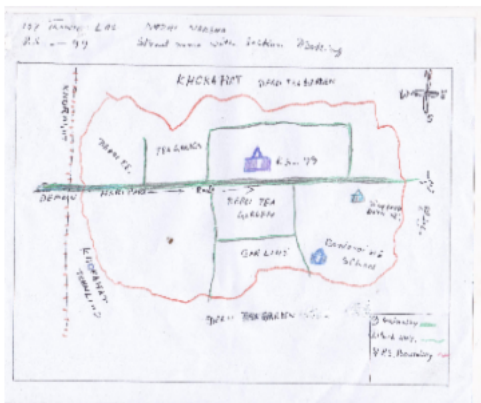

Nazri Naksha