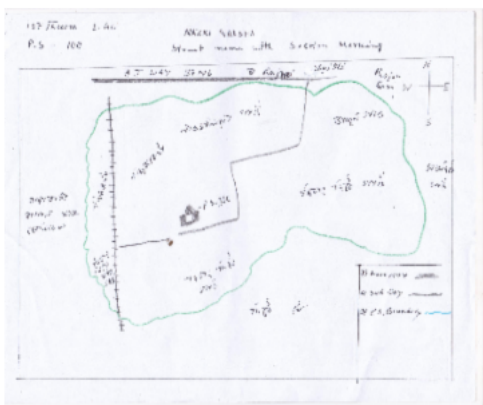

Nazri Naksha