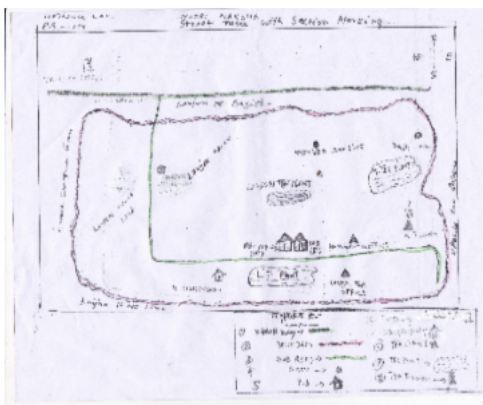

Nazri Naksha