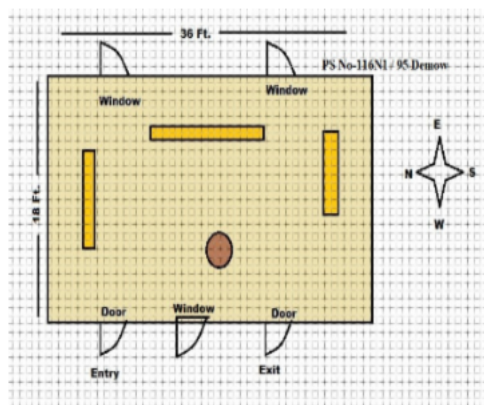

নিৰ্বাচক পঞ্জীয়ন বিষয়াৰ স্বাক্ষৰ

Nazri Naksha

Google Map View

Polling Station Building Front View

ভোটগ্ৰন্থন কেন্দ্ৰৰ সন্মুখৰ দৃশ্য

Cad View

Key MAP View

বিধানসভা সমষ্টিৰ নম্বৰ আৰু নাম : 95-ডিমৌ  
অংশৰ নম্বৰ আৰু নাম : 1-আমালাঙৰি বাগান (অংশ)