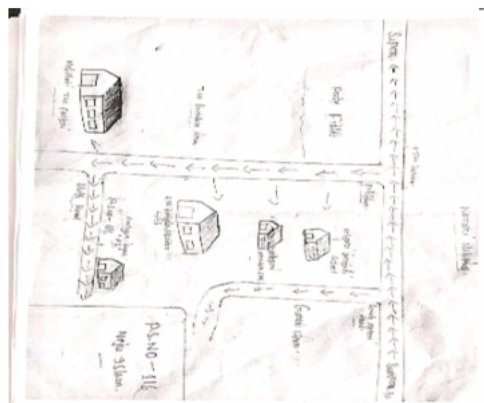

নিৰ্বাচক পঞ্জীয়ন বিষয়াৰ স্বাক্ষৰ

Nazri Naksha

Google Map View

Polling Station Building Front View

ভোটগ্ৰন্থন কেন্দ্ৰৰ সন্মুখৰ দৃশ্য

Cad View

Key MAP View

বিধানসভা সমষ্টিৰ নম্বৰ আৰু নাম : 95-ডিমৌ  
অংশৰ নম্বৰ আৰু নাম : 1-আমালাঙৰি বাগান (অংশ)