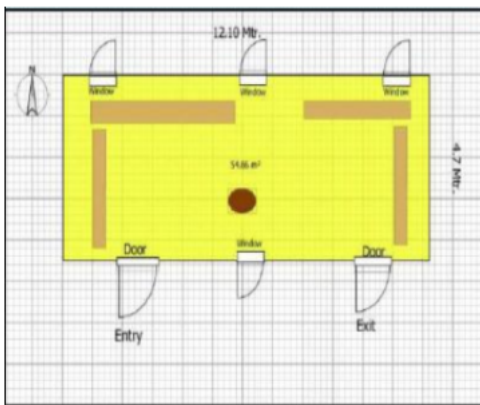

নিৰ্বাচক পঞ্জীয়ন বিষয়াৰ স্বাক্ষৰ

Nazri Naksha

Google Map View

Polling Station Building Front View

ভোটগ্ৰহন কেন্দ্ৰৰ সন্মুখৰ দৃশ্য

Cad View

Key MAP View

1 নাম : পিতাম্বৰ কছাৰী পিতাৰ নাম: লীলা কছাৰী ঘৰ নং : 1 বয়স : 79 লিঙ্গ : পুৰুষ	GPK0003753 ফটো উপলব্ধ	2 নাম : মনেশ্বৰী কছাৰী স্বামীৰ নাম: পিতাম্বৰ কছাৰী ঘৰ নং : 1 বয়স : 75 লিঙ্গ : মহিলা	GPK8234580 ফটো উপলব্ধ	3 নাম : ৰাজু কছাৰী পিতাৰ নাম: পিতাম্বৰ কছাৰী ঘৰ নং : 1 বয়স : 49 লিঙ্গ : পুৰুষ	GPK0003754 ফটো উপলব্ধ
4 নাম : পৰবী কছাৰী স্বামীৰ নাম: ৰাজু কছাৰী ঘৰ নং : 1 বয়স : 45 লিঙ্গ : মহিলা	GPK0003755 ফটো উপলব্ধ	5 নাম : দিগন্ত কছাৰী পিতাৰ নাম: ৰাজু কছাৰী ঘৰ নং : 02 বয়স : 24 লিঙ্গ : পুৰুষ	GPK0418566 ফটো উপলব্ধ	6 নাম : পিংকু কছাৰী পিতাৰ নাম: ৰাজু কছাৰী ঘৰ নং : 1 বয়স : 23 লিঙ্গ : পুৰুষ	GPK0418541 ফটো উপলব্ধ
7 নাম : টংকেশ্বৰ কছাৰী পিতাৰ নাম: পদ্ম কছাৰী ঘৰ নং : 2 বয়স : 52 লিঙ্গ : পুৰুষ	GPK8234626 ফটো উপলব্ধ	8 নাম : ধনীৰাম কছাৰী পিতাৰ নাম: পদ্ম কছাৰী ঘৰ নং : 2 বয়স : 49 লিঙ্গ : পুৰুষ	GPK0003757 ফটো উপলব্ধ	9 নাম : জীনা কছাৰী স্বামীৰ নাম: টংকেশ্বৰ কছাৰী ঘৰ নং : 2 বয়স : 45 লিঙ্গ : মহিলা	GPK0003758 ফটো উপলব্ধ
10 নাম : হেমন্ত কছাৰী পিতাৰ নাম: টংকেশ্বৰ কছাৰী ঘৰ নং : 02 বয়স : 23 লিঙ্গ : পুৰুষ	GPK0473454 ফটো উপলব্ধ	11 নাম : বৃষ্টি কছাৰী পিতাৰ নাম: টংকেশ্বৰ কছাৰী ঘৰ নং : 2 বয়স : 19 লিঙ্গ : মহিলা	QGR0096115 ফটো উপলব্ধ	# 12 নাম : সুশীল কছাৰী পিতাৰ নাম: অনন্ত কছাৰী ঘৰ নং : 3 বয়স : 56 লিঙ্গ : পুৰুষ	GPK0003759 ফটো উপলব্ধ
13 নাম : বিনোদ কছাৰী পিতাৰ নাম: কানু কছাৰী ঘৰ নং : 3 বয়স : 44 লিঙ্গ : পুৰুষ	GPK0003760 ফটো উপলব্ধ	14 নাম : সত্যজিত কছাৰী পিতাৰ নাম: কানু কছাৰী ঘৰ নং : 3 বয়স : 35 লিঙ্গ : পুৰুষ	GPK1303271 ফটো উপলব্ধ	15 নাম : এলিজা হাজৰিকা কছাৰী স্বামীৰ নাম: হীৰকজ্যোতি কছাৰী ঘৰ নং : 3 বয়স : 32 লিঙ্গ : মহিলা	GPK0143974 ফটো উপলব্ধ
16 নাম : হীৰকজ্যোতি কছাৰী পিতাৰ নাম: সুশীল কছাৰী ঘৰ নং : 3 বয়স : 29 লিঙ্গ : পুৰুষ	GPK0143610 ফটো উপলব্ধ	17 নাম : বিউতী বৰুৱা কছাৰী স্বামীৰ নাম: সত্য জিত কছাৰী ঘৰ নং : 3 বয়স : 28 লিঙ্গ : মহিলা	GPK0131995 ফটো উপলব্ধ	18 নাম : ৰেন কছাৰী স্বামীৰ নাম: জীবন কছাৰী ঘৰ নং : 8 বয়স : 60 লিঙ্গ : মহিলা	QGR0060400 ফটো উপলব্ধ
19 নাম : কণকেশ্বৰ কছাৰী পিতাৰ নাম: জীবন কছাৰী ঘৰ নং : 8 বয়স : 39 লিঙ্গ : পুৰুষ	QGR0060392 ফটো উপলব্ধ	20 নাম : বিলু কছাৰী পিতাৰ নাম: ক্ষেত্ৰধৰ কছাৰী ঘৰ নং : 8 বয়স : 35 লিঙ্গ : পুৰুষ	GPK8244551 ফটো উপলব্ধ	21 নাম : জয়ন্তী কছাৰী স্বামীৰ নাম: কনকেশ্বৰ কছাৰী ঘৰ নং : 4 বয়স : 30 লিঙ্গ : মহিলা	GPK0138057 ফটো উপলব্ধ
22 নাম : পূৰ্ণিমা সোনোৱাল কছাৰী স্বামীৰ নাম: বিলু কছাৰী ঘৰ নং : 8 বয়স : 27 লিঙ্গ : মহিলা	GPK0075242 ফটো উপলব্ধ	S 23 নাম : গায়ত্ৰী দত্ত পিতাৰ নাম: বিতুল দত্ত ঘৰ নং : 8 বয়স : 25 লিঙ্গ : মহিলা	GPK0259184 ফটো উপলব্ধ	24 নাম : প্ৰনব কছাৰী পিতাৰ নাম: বিলাৰাম কছাৰী ঘৰ নং : 5 বয়স : 57 লিঙ্গ : পুৰুষ	GPK0003764 ফটো উপলব্ধ
25 নাম : অৰ্চনা কছাৰী স্বামীৰ নাম: প্ৰনব কছাৰী ঘৰ নং : 5 বয়স : 52 লিঙ্গ : মহিলা	GPK8234784 ফটো উপলব্ধ	26 নাম : জিতুল কছাৰী পিতাৰ নাম: প্ৰণব কছাৰী ঘৰ নং : 5 বয়স : 39 লিঙ্গ : পুৰুষ	GPK0003765 ফটো উপলব্ধ	27 নাম : বিজু ফুকন কছাৰী স্বামীৰ নাম: জিতুল কছাৰী ঘৰ নং : 5 বয়স : 37 লিঙ্গ : মহিলা	GPK0003766 ফটো উপলব্ধ
28 নাম : মৃদুশী দত্ত পিতাৰ নাম: ভৱেন দত্ত ঘৰ নং : 5 বয়স : 31 লিঙ্গ : মহিলা	GPK0003767 ফটো উপলব্ধ	29 নাম : ৰিজু সোনোৱাল স্বামীৰ নাম: দিলিপ সোনোৱাল ঘৰ নং : 6 বয়স : 42 লিঙ্গ : মহিলা	GPK0003770 ফটো উপলব্ধ	30 নাম : তুলমণি সোনোৱাল স্বামীৰ নাম: বিপুল সোনোৱাল ঘৰ নং : 6 বয়স : 39 লিঙ্গ : মহিলা	GPK0143701 ফটো উপলব্ধ