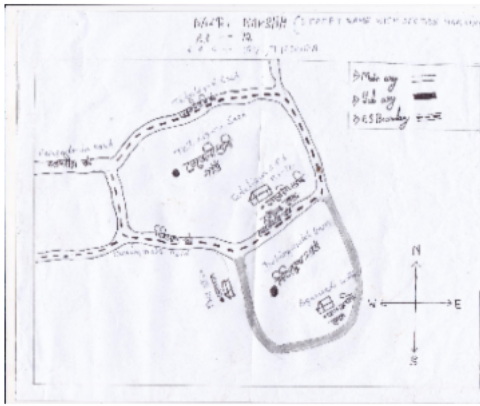

Nazri Naksha