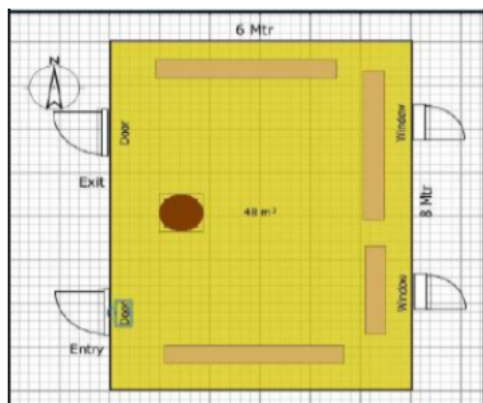

নিৰ্বাচক পঞ্জীয়ন বিষয়াৰ স্বাক্ষৰ

Nazri Naksha

Google Map View

Polling Station Building Front View

ভোটগ্ৰহন কেন্দ্ৰৰ সন্মুখৰ দৃশ্য

Cad View

Key MAP View

1 নাম : খগেশ্বৰী বৰুৱা স্বামীৰ নাম : মখেশ্বৰ বৰুৱা ঘৰ নং : 00 বয়স : 68 লিঙ্গ : মহিলা	GPK0527838 ফটো উপলব্ধ	2 নাম : দিলিপ কুমাৰ বৰুৱা পিতাৰ নাম : মহেন্দ্ৰ বৰুৱা ঘৰ নং : 1 বয়স : 58 লিঙ্গ : পুৰুষ	GPK1054564 ফটো উপলব্ধ	3 নাম : বিবিমা বৰুৱা স্বামীৰ নাম : দিলীপ কুমাৰ বৰুৱা ঘৰ নং : 1 বয়স : 55 লিঙ্গ : মহিলা	GPK1054575 ফটো উপলব্ধ
4 নাম : দীপাক্ষৰ বৰুৱা পিতাৰ নাম : দিলীপ বৰুৱা ঘৰ নং : 1 বয়স : 33 লিঙ্গ : পুৰুষ	GPK1054586 ফটো উপলব্ধ	5 নাম : অনপম বৰুৱা পিতাৰ নাম : দিলীপ বৰুৱা ঘৰ নং : 1 বয়স : 31 লিঙ্গ : পুৰুষ	GPK1343200 ফটো উপলব্ধ	6 নাম : লীলা বৰুৱা পিতাৰ নাম : দিলীপ বৰুৱা ঘৰ নং : 1 বয়স : 30 লিঙ্গ : পুৰুষ	GPK0000448 ফটো উপলব্ধ
7 নাম : নিকুমণ্ডি বৰুৱা স্বামীৰ নাম : দীপাক্ষৰ বৰুৱা ঘৰ নং : 01 বয়স : 24 লিঙ্গ : মহিলা	GPK0442632 ফটো উপলব্ধ	8 নাম : বিমল বৰুৱা পিতাৰ নাম : খগৈন বৰুৱা ঘৰ নং : 2 বয়স : 60 লিঙ্গ : পুৰুষ	GPK1054597 ফটো উপলব্ধ	9 নাম : কামিনী বৰুৱা পিতাৰ নাম : খগৈন বৰুৱা ঘৰ নং : 2 বয়স : 55 লিঙ্গ : পুৰুষ	GPK1054611 ফটো উপলব্ধ
10 নাম : তৰামাই বৰুৱা স্বামীৰ নাম : বিমল বৰুৱা ঘৰ নং : 2 বয়স : 50 লিঙ্গ : মহিলা	GPK1054600 ফটো উপলব্ধ	11 নাম : ৰেখা বৰুৱা স্বামীৰ নাম : কামিনী বৰুৱা ঘৰ নং : 2 বয়স : 45 লিঙ্গ : মহিলা	GPK1054622 ফটো উপলব্ধ	12 নাম : সুভদ্রা বৰুৱা পিতাৰ নাম : খগৈন বৰুৱা ঘৰ নং : 2 বয়স : 38 লিঙ্গ : মহিলা	GPK1054633 ফটো উপলব্ধ
13 নাম : ধুবজ্যোতি বৰুৱা পিতাৰ নাম : বিমল বৰুৱা ঘৰ নং : 2 বয়স : 26 লিঙ্গ : মহিলা	GPK0189191 ফটো উপলব্ধ	14 নাম : হেমন্ত বৰুৱা পিতাৰ নাম : বিমল বৰুৱা ঘৰ নং : 2 বয়স : 22 লিঙ্গ : পুৰুষ	GPK1554534 ফটো উপলব্ধ	15 নাম : বিদ্যাবতী ফুকন পিতাৰ নাম : দন্দীৰাম ফুকন ঘৰ নং : 3 বয়স : 47 লিঙ্গ : মহিলা	GPK1054644 ফটো উপলব্ধ
16 নাম : লীলাকান্ত ফুকন পিতাৰ নাম : সুখেশ্বৰ ফুকন ঘৰ নং : 8 বয়স : 55 লিঙ্গ : পুৰুষ	GPK1054655 ফটো উপলব্ধ	17 নাম : ৰীতামনি ফুকন স্বামীৰ নাম : লীলাকান্ত ফুকন ঘৰ নং : 8 বয়স : 50 লিঙ্গ : মহিলা	GPK1054666 ফটো উপলব্ধ	18 নাম : দেবানন্দ ফুকন পিতাৰ নাম : লীলাকান্ত ফুকন ঘৰ নং : 8 বয়স : 33 লিঙ্গ : পুৰুষ	GPK1054688 ফটো উপলব্ধ
19 নাম : মৌচুমী হাতীমৰীয়া ফুকন স্বামীৰ নাম : দেবানন্দ ফুকন ঘৰ নং : 4 বয়স : 33 লিঙ্গ : মহিলা	GPK0443747 ফটো উপলব্ধ	20 নাম : দিপ্লীনা ফুকন পিতাৰ নাম : লীলা কান্ত ফুকন ঘৰ নং : 8 বয়স : 27 লিঙ্গ : মহিলা	GPK0440628 ফটো উপলব্ধ	21 নাম : ৰুণ্মী ফুকন স্বামীৰ নাম : যতীন ফুকন ঘৰ নং : 5 বয়স : 43 লিঙ্গ : মহিলা	GPK0181313 ফটো উপলব্ধ
22 নাম : যতীন ফুকন পিতাৰ নাম : নগেন ফুকন ঘৰ নং : 5 বয়স : 38 লিঙ্গ : পুৰুষ	GPK1054699 ফটো উপলব্ধ	23 নাম : মুনাল ফুকন পিতাৰ নাম : নগেন ফুকন ঘৰ নং : 5 বয়স : 36 লিঙ্গ : পুৰুষ	GPK1054702 ফটো উপলব্ধ	24 নাম : দেবী ফুকন স্বামীৰ নাম : বিজু ফুকন ঘৰ নং : 5 বয়স : 35 লিঙ্গ : মহিলা	GPK0083386 ফটো উপলব্ধ
25 নাম : বিজু ফুকন পিতাৰ নাম : নগেন ফুকন ঘৰ নং : 5 বয়স : 34 লিঙ্গ : পুৰুষ	GPK1054713 ফটো উপলব্ধ	26 নাম : চন্দ্ৰকমলা ফুকন পিতাৰ নাম : হেমধৰ ফুকন ঘৰ নং : 6 বয়স : 80 লিঙ্গ : পুৰুষ	GPK1054724 ফটো উপলব্ধ	27 নাম : স্মৃতিৰেখা ফুকন স্বামীৰ নাম : চন্দ্ৰকমলা ফুকন ঘৰ নং : 6 বয়স : 65 লিঙ্গ : মহিলা	GPK1054735 ফটো উপলব্ধ
28 নাম : ৰোহিনী ফুকন পিতাৰ নাম : হেমধৰ ফুকন ঘৰ নং : 6 বয়স : 60 লিঙ্গ : মহিলা	GPK1054746 ফটো উপলব্ধ	29 নাম : দেবেন্দ্ৰ ফুকন পিতাৰ নাম : চন্দ্ৰকমলা ফুকন ঘৰ নং : 6 বয়স : 47 লিঙ্গ : পুৰুষ	GPK1054757 ফটো উপলব্ধ	30 নাম : চিত্ৰৰঞ্জন ফুকন পিতাৰ নাম : চন্দ্ৰকমলা ফুকন ঘৰ নং : 6 বয়স : 45 লিঙ্গ : পুৰুষ	GPK1054768 ফটো উপলব্ধ