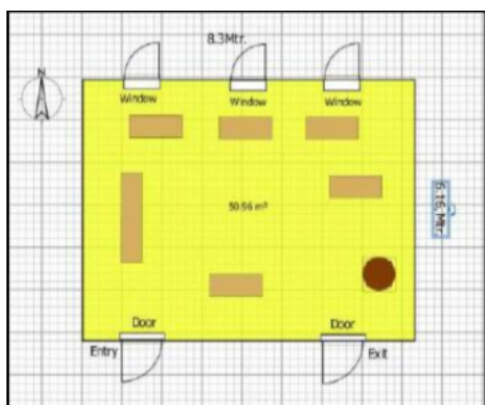

নিৰ্বাচক পঞ্জীয়ন বিষয়াৰ স্বাক্ষৰ

Nazri Naksha

Google Map View

Polling Station Building Front View

ভোটগ্ৰহন কেন্দ্ৰৰ সন্মুখৰ দৃশ্য

Cad View

Key MAP View

1 নাম : কৃষ্ণ বৰুৱা পিতাৰ নাম: গিলেশ্বৰ বৰুৱা ঘৰ নং : 1 বয়স : 54 লিঙ্গ : পুৰুষ	GPK1184607 ফটো উপলব্ধ	2 নাম : মিনালী বৰুৱা স্বামীৰ নাম: কৃষ্ণ বৰুৱা ঘৰ নং : 1 বয়স : 47 লিঙ্গ : মহিলা	GPK1184618 ফটো উপলব্ধ	3 নাম : অভিজিত বৰুৱা পিতাৰ নাম: কৃষ্ণ বৰুৱা ঘৰ নং : 1 বয়স : 24 লিঙ্গ : পুৰুষ	GPK0366914 ফটো উপলব্ধ
4 নাম : বান ফুকন স্বামীৰ নাম: চিত্ৰৰঞ্জন ঘৰ নং : 1 বয়স : 23 লিঙ্গ : মহিলা	GPK1565324 ফটো উপলব্ধ	# 5 নাম : জয়শ্ৰী বৰুৱা পিতাৰ নাম: কৃষ্ণ বৰুৱা ঘৰ নং : 1 বয়স : 20 লিঙ্গ : মহিলা	QGR0069641 ফটো উপলব্ধ	R 6 নাম : জয়শ্ৰী বৰুৱা পিতাৰ নাম: কৃষ্ণ বৰুৱা ঘৰ নং : 2 বয়স : 20 লিঙ্গ : মহিলা	QGR0107474 ফটো উপলব্ধ
7 নাম : জোনমণি মহন পিতাৰ নাম: বগাধৰ মহন ঘৰ নং : 2 বয়স : 45 লিঙ্গ : মহিলা	GPK1184630 ফটো উপলব্ধ	8 নাম : বিটু মহন পিতাৰ নাম: বগাধৰ মহন ঘৰ নং : 2 বয়স : 42 লিঙ্গ : পুৰুষ	GPK1184641 ফটো উপলব্ধ	9 নাম : প্ৰণতি মহন স্বামীৰ নাম: বিটু মহন ঘৰ নং : 2 বয়স : 38 লিঙ্গ : মহিলা	GPK0157479 ফটো উপলব্ধ
10 নাম : গৌৰব মহন পিতাৰ নাম: বগাধৰ মহন ঘৰ নং : 3 বয়স : 46 লিঙ্গ : পুৰুষ	GPK1184685 ফটো উপলব্ধ	11 নাম : হিৰেণ মহন পিতাৰ নাম: বগাধৰ মহন ঘৰ নং : 3 বয়স : 44 লিঙ্গ : পুৰুষ	GPK1184696 ফটো উপলব্ধ	12 নাম : মালতী মহন স্বামীৰ নাম: গৌৰৱ মহন ঘৰ নং : 3 বয়স : 44 লিঙ্গ : মহিলা	GPK0245050 ফটো উপলব্ধ
13 নাম : জয়া মহন পিতাৰ নাম: দীন ফুকন ঘৰ নং : 3 বয়স : 36 লিঙ্গ : মহিলা	GPK0162628 ফটো উপলব্ধ	14 নাম : জ্ঞানানন্দ বৰুৱা পিতাৰ নাম: গণেশ্বৰ বৰুৱা ঘৰ নং : 8 বয়স : 63 লিঙ্গ : পুৰুষ	GPK1184709 ফটো উপলব্ধ	15 নাম : কুসুম ফুকন স্বামীৰ নাম: জ্ঞানানন্দ বৰুৱা ঘৰ নং : 8 বয়স : 60 লিঙ্গ : মহিলা	GPK1184710 ফটো উপলব্ধ
16 নাম : অপৰ্বকুমাৰ বৰুৱা পিতাৰ নাম: জ্ঞানানন্দ বৰুৱা ঘৰ নং : 8 বয়স : 32 লিঙ্গ : পুৰুষ	GPK0076109 ফটো উপলব্ধ	17 নাম : তুষাৰী বৰুৱা পিতাৰ নাম: জ্ঞানানন্দ বৰুৱা ঘৰ নং : 8 বয়স : 31 লিঙ্গ : মহিলা	GPK0076158 ফটো উপলব্ধ	18 নাম : ৰাজশ্ৰী বৰুৱা পিতাৰ নাম: জ্ঞানানন্দ বৰুৱা ঘৰ নং : 8 বয়স : 27 লিঙ্গ : মহিলা	GPK0270702 ফটো উপলব্ধ
19 নাম : ববিতা বৰুৱা স্বামীৰ নাম: অপৰ্ব কুমাৰ বৰুৱা ঘৰ নং : 4 বয়স : 22 লিঙ্গ : মহিলা	GPK1561240 ফটো উপলব্ধ	20 নাম : যোগেশ বৰুৱা পিতাৰ নাম: গণেশ বৰুৱা ঘৰ নং : 5 বয়স : 48 লিঙ্গ : পুৰুষ	GPK1184732 ফটো উপলব্ধ	21 নাম : মামু বৰুৱা স্বামীৰ নাম: যোগেশ বৰুৱা ঘৰ নং : 5 বয়স : 42 লিঙ্গ : মহিলা	GPK1184743 ফটো উপলব্ধ
22 নাম : সৌৰভ মহন পিতাৰ নাম: যোগেশ মহন ঘৰ নং : 5 বয়স : 28 লিঙ্গ : পুৰুষ	QGR0104836 ফটো উপলব্ধ	23 নাম : কল্পজযোতি মহন পিতাৰ নাম: যোগেশ মহন ঘৰ নং : 5 বয়স : 22 লিঙ্গ : পুৰুষ	GPK0450148 ফটো উপলব্ধ	24 নাম : বিমল বৰুৱা পিতাৰ নাম: জিতেন বৰুৱা ঘৰ নং : 6 বয়স : 56 লিঙ্গ : পুৰুষ	GPK1184776 ফটো উপলব্ধ
25 নাম : বৰ্ণালী বৰুৱা স্বামীৰ নাম: বিমল বৰুৱা ঘৰ নং : 6 বয়স : 51 লিঙ্গ : মহিলা	GPK1184787 ফটো উপলব্ধ	26 নাম : কমলা বৰুৱা পিতাৰ নাম: জিতেন বৰুৱা ঘৰ নং : 6 বয়স : 51 লিঙ্গ : পুৰুষ	GPK1184798 ফটো উপলব্ধ	27 নাম : নন্দিতা বৰগোঁহাই স্বামীৰ নাম: কমলা বৰুৱা ঘৰ নং : 6 বয়স : 48 লিঙ্গ : মহিলা	GPK1184801 ফটো উপলব্ধ
28 নাম : জয়ন্ত মাধৱ বৰুৱা পিতাৰ নাম: জিতেন বৰুৱা ঘৰ নং : 6 বয়স : 46 লিঙ্গ : পুৰুষ	GPK1184812 ফটো উপলব্ধ	29 নাম : হীৰামণি বৰুৱা স্বামীৰ নাম: জয়ন্ত মাধৱ বৰুৱা ঘৰ নং : 6 বয়স : 44 লিঙ্গ : মহিলা	GPK0168807 ফটো উপলব্ধ	30 নাম : বৰুণ বৰুৱা পিতাৰ নাম: বিমল বৰুৱা ঘৰ নং : 6 বয়স : 28 লিঙ্গ : পুৰুষ	GPK0251082 ফটো উপলব্ধ