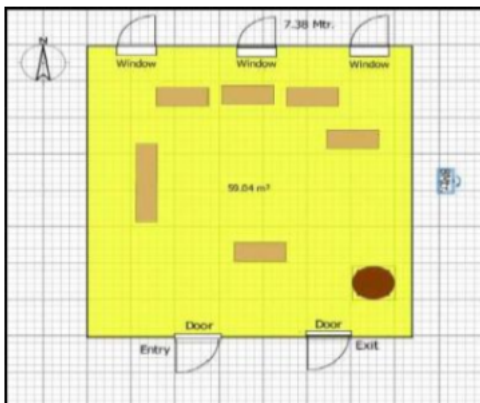

নিৰ্বাচক পঞ্জীয়ন বিষয়াৰ স্বাক্ষৰ

Nazri Naksha

Google Map View

Polling Station Building Front View

ভোটগ্ৰহন কেন্দ্ৰৰ সন্মুখৰ দৃশ্য

Cad View

Key MAP View

| | | | | | |
|---|--------------------------|---|--------------------------|---|--------------------------|
| #2 1 নাম : প্ৰেমদা গগৈ পিতাৰ নাম: শিৱ গগৈ ঘৰ নং : ১ বয়স : 61 লিঙ্গ : মহিলা | GPK0203356 ফটো উপলব্ধ | 2 নাম : অতুল ঘৰফলিয়া পিতাৰ নাম: পদেশ্বৰ ঘৰফলিয়া ঘৰ নং : ১ বয়স : 80 লিঙ্গ : পুৰুষ | GPK1154569 ফটো উপলব্ধ | 3 নাম : ধ্ৰুৱজ্যোতি ঘৰফলিয়া পিতাৰ নাম: অতুল ঘৰফলিয়া ঘৰ নং : ১ বয়স : 45 লিঙ্গ : পুৰুষ | GPK1154570 ফটো উপলব্ধ |
| 4 নাম : বিমা বৰুৱা ঘৰফলীয়া পিতাৰ নাম: ভোপেন বৰুৱা ঘৰ নং : ১ বয়স : 43 লিঙ্গ : মহিলা | GPK1339215 ফটো উপলব্ধ | 5 নাম : মামনী গগৈ স্বামীৰ নাম: অমৃত গগৈ ঘৰ নং : ২ বয়স : 50 লিঙ্গ : মহিলা | GPK1154605 ফটো উপলব্ধ | 6 নাম : পুতুল গগৈ পিতাৰ নাম: পিতাম্বৰ গগৈ ঘৰ নং : ২ বয়স : 48 লিঙ্গ : পুৰুষ | GPK1154616 ফটো উপলব্ধ |
| 7 নাম : অমৃত গগৈ পিতাৰ নাম: পিতাম্বৰ গগৈ ঘৰ নং : ২ বয়স : 48 লিঙ্গ : পুৰুষ | GPK1154592 ফটো উপলব্ধ | 8 নাম : অনাক্ষী গগৈ পিতাৰ নাম: অমিত গগৈ ঘৰ নং : ২ বয়স : 27 লিঙ্গ : মহিলা | GPK0252981 ফটো উপলব্ধ | 9 নাম : মানস গগৈ পিতাৰ নাম: অমৃত গগৈ ঘৰ নং : ২ বয়স : 23 লিঙ্গ : পুৰুষ | GPK0382259 ফটো উপলব্ধ |
| 10 নাম : জজিনা বেগম স্বামীৰ নাম: মুজিবুৰ ৰহমান ঘৰ নং : ৩ বয়স : 56 লিঙ্গ : মহিলা | GPK1154672 ফটো উপলব্ধ | 11 নাম : মুজিবুৰ ৰহমান পিতাৰ নাম: মফিজোৰ ৰহমান ঘৰ নং : ৩ বয়স : 53 লিঙ্গ : পুৰুষ | GPK1154661 ফটো উপলব্ধ | 12 নাম : হৰিব আলি পিতাৰ নাম: বুৰু আলি ঘৰ নং : ৪ বয়স : 58 লিঙ্গ : পুৰুষ | GPK1154707 ফটো উপলব্ধ |
| 13 নাম : বিউতি বেগম স্বামীৰ নাম: হৰিব আলি ঘৰ নং : ৪ বয়স : 51 লিঙ্গ : মহিলা | GPK1154729 ফটো উপলব্ধ | 14 নাম : মঃ ছফিকুল আলি পিতাৰ নাম: ম: বুৰু আলি ঘৰ নং : ৪ বয়স : 43 লিঙ্গ : পুৰুষ | GPK1154718 ফটো উপলব্ধ | S 15 নাম : শেৱালী খঞ্জীয়া পিতাৰ নাম: বুদ্ধেশ্বৰ খঞ্জীয়া ঘৰ নং : ৪ বয়স : 36 লিঙ্গ : মহিলা | GPK0075887 ফটো উপলব্ধ |
| 16 নাম : মেসিফ কা বেগম স্বামীৰ নাম: ছফিক আলি ঘৰ নং : ৪ বয়স : 36 লিঙ্গ : মহিলা | GPK0114520 ফটো উপলব্ধ | #2 17 নাম : শ্বেনাজ বেগম পিতাৰ নাম: হৰিব আলী ঘৰ নং : ০4 বয়স : 35 লিঙ্গ : মহিলা | DQT1614579 ফটো উপলব্ধ | S 18 নাম : তচিনা বেগম পিতাৰ নাম: হৰিব আলি ঘৰ নং : ৪ বয়স : 28 লিঙ্গ : মহিলা | GPK0114660 ফটো উপলব্ধ |
| 19 নাম : লিছা গগৈ পিতাৰ নাম: ৰাজীৱ গগৈ ঘৰ নং : ০4 বয়স : 21 লিঙ্গ : মহিলা | QGR0018911 ফটো উপলব্ধ | 20 নাম : বৃধেশ্বৰ গগৈ অন্যান্য: হেমন্ত গগৈ ঘৰ নং : 5 বয়স : 87 লিঙ্গ : পুৰুষ | QGR0067249 ফটো উপলব্ধ | 21 নাম : হেমন্ত গগৈ পিতাৰ নাম: বুদ্ধেশ্বৰ গগৈ ঘৰ নং : ৫ বয়স : 50 লিঙ্গ : পুৰুষ | GPK1154774 ফটো উপলব্ধ |
| 22 নাম : শশাঙ্ক গগৈ পিতাৰ নাম: বুদ্ধেশ্বৰ গগৈ ঘৰ নং : ৫ বয়স : 49 লিঙ্গ : পুৰুষ | GPK1154796 ফটো উপলব্ধ | 23 নাম : মিনাক্ষী গগৈ স্বামীৰ নাম: ৰাজীৱ গগৈ ঘৰ নং : ৫ বয়স : 47 লিঙ্গ : মহিলা | GPK1154763 ফটো উপলব্ধ | 24 নাম : ভাৰতী গগৈ স্বামীৰ নাম: হেমন্ত গগৈ ঘৰ নং : ৫ বয়স : 44 লিঙ্গ : মহিলা | GPK0142851 ফটো উপলব্ধ |
| 25 নাম : গায়ত্ৰী চেতিয়া গগৈ স্বামীৰ নাম: শশাঙ্ক গগৈ ঘৰ নং : ৫ বয়স : 41 লিঙ্গ : মহিলা | GPK0142984 ফটো উপলব্ধ | 26 নাম : দেৱাহুতি গগৈ পিতাৰ নাম: ৰাজীৱ গগৈ ঘৰ নং : ০৫ বয়স : 25 লিঙ্গ : মহিলা | GPK0387266 ফটো উপলব্ধ | 27 নাম : উমা গগৈ পিতাৰ নাম: তুলেশ্বৰ গগৈ ঘৰ নং : ৬ বয়স : 80 লিঙ্গ : পুৰুষ | GPK1154809 ফটো উপলব্ধ |
| 28 নাম : নিকুঞ্জ গগৈ স্বামীৰ নাম: উমা গগৈ ঘৰ নং : ৬ বয়স : 71 লিঙ্গ : মহিলা | GPK1154810 ফটো উপলব্ধ | 29 নাম : বাসন্তী গগৈ স্বামীৰ নাম: উতপল গগৈ ঘৰ নং : ০৬ বয়স : 52 লিঙ্গ : মহিলা | GPK0382580 ফটো উপলব্ধ | 30 নাম : উতপল গগৈ পিতাৰ নাম: উমা গগৈ ঘৰ নং : ৬ বয়স : 48 লিঙ্গ : পুৰুষ | GPK0239699 ফটো উপলব্ধ |