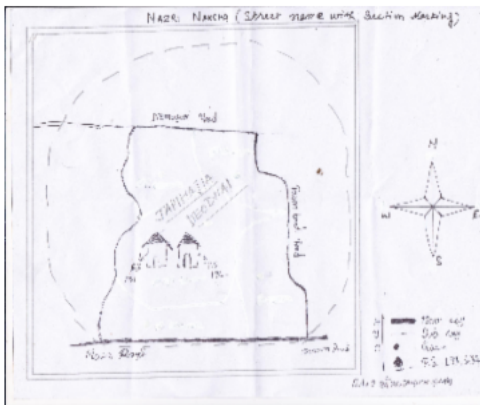

Nazri Naksha