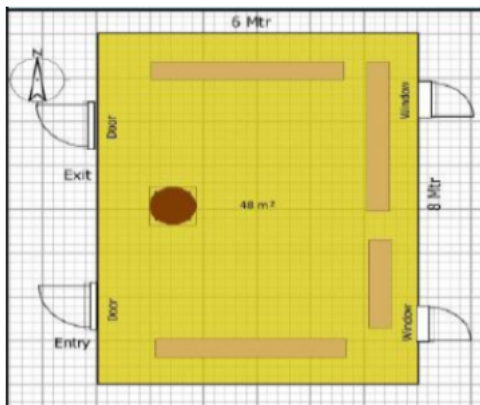

নিৰ্বাচক পঞ্জীয়ন বিষয়াৰ স্বাক্ষৰ

Nazri Naksha

Google Map View

Polling Station Building Front View

ভোটগ্ৰহন কেন্দ্ৰৰ সন্মুখৰ দৃশ্য

Cad View

Key MAP View

1 নাম : ফটিক ঘৰফলীয়া স্বামীৰ নাম: নুমলেশ্বৰ ঘৰফলীয়া ঘৰ নং : ১ বয়স : 53 লিঙ্গ : মহিলা	GPK1064579 ফটো উপলব্ধ	2 নাম : বেখা ঘৰফলীয়া স্বামীৰ নাম: ফতিক ঘৰফলীয়া ঘৰ নং : ১ বয়স : 47 লিঙ্গ : মহিলা	GPK1064580 ফটো উপলব্ধ	3 নাম : পূজা মৃধা স্বামীৰ নাম: দেবেন মৃধা ঘৰ নং : ১ বয়স : 32 লিঙ্গ : মহিলা	GPK0345264 ফটো উপলব্ধ
4 নাম : চৰিতা মৃধা পিতাৰ নাম: আগনু মৃধা ঘৰ নং : ১ বয়স : 31 লিঙ্গ : মহিলা	GPK0345173 ফটো উপলব্ধ	5 নাম : বিজু মৃধা পিতাৰ নাম: আগনু মৃধা ঘৰ নং : ১ বয়স : 31 লিঙ্গ : পুৰুষ	GPK0352328 ফটো উপলব্ধ	6 নাম : বুৰল ঘৰফলীয়া পিতাৰ নাম: ফটিক ঘৰফলীয়া ঘৰ নং : ১ বয়স : 31 লিঙ্গ : পুৰুষ	GPK0147298 ফটো উপলব্ধ
7 নাম : বাহুল ঘৰফলীয়া পিতাৰ নাম: ফটিক ঘৰফলীয়া ঘৰ নং : ১ বয়স : 30 লিঙ্গ : পুৰুষ	GPK0147306 ফটো উপলব্ধ	8 নাম : বিজিত ঘৰফলীয়া পিতাৰ নাম: ফটিক ঘৰফলীয়া ঘৰ নং : 1 বয়স : 25 লিঙ্গ : পুৰুষ	GPK0459461 ফটো উপলব্ধ	9 নাম : হেবিকা মৰাণ ঘৰফলীয়া স্বামীৰ নাম: বুৰল ঘৰফলীয়া ঘৰ নং : 1 বয়স : 25 লিঙ্গ : মহিলা	GPK0461822 ফটো উপলব্ধ
10 নাম : পৰিচমীতা মুদি স্বামীৰ নাম: অসয় মুদি ঘৰ নং : 01 বয়স : 23 লিঙ্গ : মহিলা	QGR0102541 ফটো উপলব্ধ	11 নাম : ৰোহিনী ঘৰফলীয়া স্বামীৰ নাম: নুমলেশ্বৰ ঘৰফলীয়া ঘৰ নং : ২ বয়স : 67 লিঙ্গ : মহিলা	GPK1064591 ফটো উপলব্ধ	12 নাম : ৰূপজ্যোতি ঘৰফলীয়া মাতৃৰ নাম: ৰুহিনী ঘৰফলীয়া ঘৰ নং : ২ বয়স : 37 লিঙ্গ : মহিলা	GPK0205849 ফটো উপলব্ধ
13 নাম : ৰঞ্জন ঘৰফলীয়া মাতৃৰ নাম: ৰুহিনী ঘৰফলীয়া ঘৰ নং : ২ বয়স : 35 লিঙ্গ : পুৰুষ	GPK0205856 ফটো উপলব্ধ	14 নাম : মাইনা ঘৰফলীয়া মাতৃৰ নাম: ৰোহিনী ঘৰফলীয়া ঘৰ নং : ২ বয়স : 30 লিঙ্গ : পুৰুষ	GPK0157495 ফটো উপলব্ধ	15 নাম : ভবেন ঘৰফলীয়া পিতাৰ নাম: নুমলেশ্বৰ ঘৰফলীয়া ঘৰ নং : ৩ বয়স : 50 লিঙ্গ : পুৰুষ	GPK1064604 ফটো উপলব্ধ
16 নাম : মুনালী ঘৰফলীয়া স্বামীৰ নাম: ভবেন ঘৰফলীয়া ঘৰ নং : ৩ বয়স : 45 লিঙ্গ : মহিলা	GPK1064615 ফটো উপলব্ধ	17 নাম : জিতু ঘৰফলীয়া পিতাৰ নাম: ভবেন ঘৰফলীয়া ঘৰ নং : ৩ বয়স : 30 লিঙ্গ : পুৰুষ	GPK0106120 ফটো উপলব্ধ	18 নাম : পম্পী কোঁৰৰ ঘৰফলীয়া পিতাৰ নাম: ভবেন ঘৰফলীয়া ঘৰ নং : ৩ বয়স : 30 লিঙ্গ : মহিলা	GPK0106211 ফটো উপলব্ধ
19 নাম : বৈভৱ ঘৰফলীয়া পিতাৰ নাম: ভবেন ঘৰফলীয়া ঘৰ নং : ৩ বয়স : 27 লিঙ্গ : মহিলা	GPK0106195 ফটো উপলব্ধ	20 নাম : পাপৰী ঘৰফলীয়া স্বামীৰ নাম: বৈভৱ ঘৰফলীয়া ঘৰ নং : 3 বয়স : 25 লিঙ্গ : মহিলা	QGR0024109 ফটো উপলব্ধ	21 নাম : লক্ষীমাই গগৈ স্বামীৰ নাম: প্ৰদীপ গগৈ ঘৰ নং : 8 বয়স : 60 লিঙ্গ : মহিলা	GPK1064637 ফটো উপলব্ধ
22 নাম : ৰুমী তামুলী স্বামীৰ নাম: দুৰ্লেশ্বৰ তামুলী ঘৰ নং : ৫ বয়স : 55 লিঙ্গ : মহিলা	GPK1064671 ফটো উপলব্ধ	23 নাম : ধনেশ্বৰী শইকীয়া তামুলী স্বামীৰ নাম: হৰেশ তামুলী ঘৰ নং : ৫ বয়স : 19 লিঙ্গ : মহিলা	QGR0093997 ফটো উপলব্ধ	24 নাম : বুল মুৰাৰী স্বামীৰ নাম: ললিতা মুৰাৰী ঘৰ নং : ৭ বয়স : 48 লিঙ্গ : মহিলা	GPK0397075 ফটো উপলব্ধ
25 নাম : ললিতা মুৰাৰী স্বামীৰ নাম: বিনুদ মুৰাৰী ঘৰ নং : ৭ বয়স : 45 লিঙ্গ : মহিলা	GPK1064717 ফটো উপলব্ধ	26 নাম : সৰুমাই মুণ্ডা স্বামীৰ নাম: খগৈন মুণ্ডা ঘৰ নং : ৮ বয়স : 55 লিঙ্গ : মহিলা	GPK1064739 ফটো উপলব্ধ	27 নাম : মহেশ মুণ্ডা পিতাৰ নাম: খগৈন মুণ্ডা ঘৰ নং : ৮ বয়স : 45 লিঙ্গ : পুৰুষ	GPK1064740 ফটো উপলব্ধ
28 নাম : বুৰী তাঁতী পিতাৰ নাম: নন্দলাল তাঁতী ঘৰ নং : ৮ বয়স : 32 লিঙ্গ : মহিলা	GPK0346700 ফটো উপলব্ধ	29 নাম : দুৰ্গী কৰুৱা মুণ্ডা স্বামীৰ নাম: মহেশ মুণ্ডা ঘৰ নং : ৮ বয়স : 31 লিঙ্গ : মহিলা	GPK0345215 ফটো উপলব্ধ	30 নাম : ভোগেশ্বৰ তাঁতী পিতাৰ নাম: নন্দলাল তাঁতী ঘৰ নং : ৮ বয়স : 31 লিঙ্গ : পুৰুষ	GPK0346874 ফটো উপলব্ধ