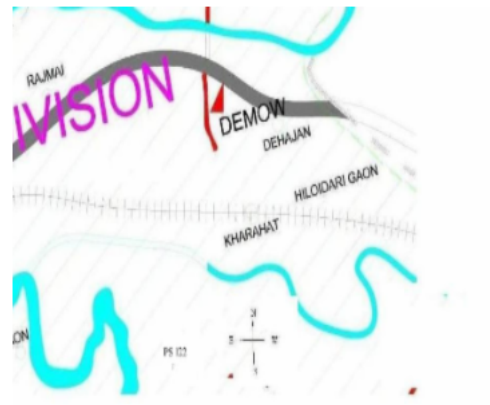

নিৰ্বাচক পঞ্জীয়ন বিষয়াৰ স্বাক্ষৰ

Nazri Naksha

Google Map View

Polling Station Building Front View

ভোটগ্ৰহন কেন্দ্ৰৰ সন্মুখৰ দৃশ্য

Cad View

Key MAP View

1 নাম : ফটিক ঘৰফলীয়া স্বামীৰ নাম: নুমলেশ্বৰ ঘৰফলীয়া ঘৰ নং : ১ বয়স : 53 লিঙ্গ : মহিলা	GPK1064579 ফটো উপলব্ধ	2 নাম : বেখা ঘৰফলীয়া স্বামীৰ নাম: ফতিক ঘৰফলীয়া ঘৰ নং : ১ বয়স : 47 লিঙ্গ : মহিলা	GPK1064580 ফটো উপলব্ধ	3 নাম : পূজা মৃধা স্বামীৰ নাম: দেবেন মৃধা ঘৰ নং : ১ বয়স : 32 লিঙ্গ : মহিলা	GPK0345264 ফটো উপলব্ধ
4 নাম : চৰিতা মৃধা পিতাৰ নাম: আগনু মৃধা ঘৰ নং : ১ বয়স : 31 লিঙ্গ : মহিলা	GPK0345173 ফটো উপলব্ধ	5 নাম : বিজু মৃধা পিতাৰ নাম: আগনু মৃধা ঘৰ নং : ১ বয়স : 31 লিঙ্গ : পুৰুষ	GPK0352328 ফটো উপলব্ধ	6 নাম : বুৰল ঘৰফলীয়া পিতাৰ নাম: ফটিক ঘৰফলীয়া ঘৰ নং : ১ বয়স : 31 লিঙ্গ : পুৰুষ	GPK0147298 ফটো উপলব্ধ
7 নাম : বাহুল ঘৰফলীয়া পিতাৰ নাম: ফটিক ঘৰফলীয়া ঘৰ নং : ১ বয়স : 30 লিঙ্গ : পুৰুষ	GPK0147306 ফটো উপলব্ধ	8 নাম : বিজিত ঘৰফলীয়া পিতাৰ নাম: ফটিক ঘৰফলীয়া ঘৰ নং : 1 বয়স : 25 লিঙ্গ : পুৰুষ	GPK0459461 ফটো উপলব্ধ	9 নাম : হেবিকা মৰাণ ঘৰফলীয়া স্বামীৰ নাম: বুৰল ঘৰফলীয়া ঘৰ নং : 1 বয়স : 25 লিঙ্গ : মহিলা	GPK0461822 ফটো উপলব্ধ
10 নাম : পৰিচমীতা মুদি স্বামীৰ নাম: অসয় মুদি ঘৰ নং : 01 বয়স : 23 লিঙ্গ : মহিলা	QGR0102541 ফটো উপলব্ধ	11 নাম : ৰোহিনী ঘৰফলীয়া স্বামীৰ নাম: নুমলেশ্বৰ ঘৰফলীয়া ঘৰ নং : ২ বয়স : 67 লিঙ্গ : মহিলা	GPK1064591 ফটো উপলব্ধ	12 নাম : ৰূপজ্যোতি ঘৰফলীয়া মাতৃৰ নাম: ৰুহিনী ঘৰফলীয়া ঘৰ নং : ২ বয়স : 37 লিঙ্গ : মহিলা	GPK0205849 ফটো উপলব্ধ
13 নাম : ৰঞ্জন ঘৰফলীয়া মাতৃৰ নাম: ৰুহিনী ঘৰফলীয়া ঘৰ নং : ২ বয়স : 35 লিঙ্গ : পুৰুষ	GPK0205856 ফটো উপলব্ধ	14 নাম : মাইনা ঘৰফলীয়া মাতৃৰ নাম: ৰোহিনী ঘৰফলীয়া ঘৰ নং : ২ বয়স : 30 লিঙ্গ : পুৰুষ	GPK0157495 ফটো উপলব্ধ	15 নাম : ভবেন ঘৰফলীয়া পিতাৰ নাম: নুমলেশ্বৰ ঘৰফলীয়া ঘৰ নং : ৩ বয়স : 50 লিঙ্গ : পুৰুষ	GPK1064604 ফটো উপলব্ধ
16 নাম : মুনালী ঘৰফলীয়া স্বামীৰ নাম: ভবেন ঘৰফলীয়া ঘৰ নং : ৩ বয়স : 45 লিঙ্গ : মহিলা	GPK1064615 ফটো উপলব্ধ	17 নাম : জিতু ঘৰফলীয়া পিতাৰ নাম: ভবেন ঘৰফলীয়া ঘৰ নং : ৩ বয়স : 30 লিঙ্গ : পুৰুষ	GPK0106120 ফটো উপলব্ধ	18 নাম : পম্পী কোঁৰৰ ঘৰফলীয়া পিতাৰ নাম: ভবেন ঘৰফলীয়া ঘৰ নং : ৩ বয়স : 30 লিঙ্গ : মহিলা	GPK0106211 ফটো উপলব্ধ
19 নাম : বৈভৱ ঘৰফলীয়া পিতাৰ নাম: ভবেন ঘৰফলীয়া ঘৰ নং : ৩ বয়স : 27 লিঙ্গ : মহিলা	GPK0106195 ফটো উপলব্ধ	20 নাম : পাপৰী ঘৰফলীয়া স্বামীৰ নাম: বৈভৱ ঘৰফলীয়া ঘৰ নং : 3 বয়স : 25 লিঙ্গ : মহিলা	QGR0024109 ফটো উপলব্ধ	21 নাম : লক্ষীমাই গগৈ স্বামীৰ নাম: প্ৰদীপ গগৈ ঘৰ নং : 8 বয়স : 60 লিঙ্গ : মহিলা	GPK1064637 ফটো উপলব্ধ
22 নাম : ৰুমী তামুলী স্বামীৰ নাম: দুৰ্লেশ্বৰ তামুলী ঘৰ নং : ৫ বয়স : 55 লিঙ্গ : মহিলা	GPK1064671 ফটো উপলব্ধ	23 নাম : ধনেশ্বৰী শইকীয়া তামুলী স্বামীৰ নাম: হৰেশ তামুলী ঘৰ নং : ৫ বয়স : 19 লিঙ্গ : মহিলা	QGR0093997 ফটো উপলব্ধ	24 নাম : বুল মুৰাৰী স্বামীৰ নাম: ললিতা মুৰাৰী ঘৰ নং : ৭ বয়স : 48 লিঙ্গ : মহিলা	GPK0397075 ফটো উপলব্ধ
25 নাম : ললিতা মুৰাৰী স্বামীৰ নাম: বিনুদ মুৰাৰী ঘৰ নং : ৭ বয়স : 45 লিঙ্গ : মহিলা	GPK1064717 ফটো উপলব্ধ	26 নাম : সৰুমাই মুণ্ডা স্বামীৰ নাম: খগৈন মুণ্ডা ঘৰ নং : ৮ বয়স : 55 লিঙ্গ : মহিলা	GPK1064739 ফটো উপলব্ধ	27 নাম : মহেশ মুণ্ডা পিতাৰ নাম: খগৈন মুণ্ডা ঘৰ নং : ৮ বয়স : 45 লিঙ্গ : পুৰুষ	GPK1064740 ফটো উপলব্ধ
28 নাম : বুৰী তাঁতী পিতাৰ নাম: নন্দলাল তাঁতী ঘৰ নং : ৮ বয়স : 32 লিঙ্গ : মহিলা	GPK0346700 ফটো উপলব্ধ	29 নাম : দুৰ্গী কৰুৱা মুণ্ডা স্বামীৰ নাম: মহেশ মুণ্ডা ঘৰ নং : ৮ বয়স : 31 লিঙ্গ : মহিলা	GPK0345215 ফটো উপলব্ধ	30 নাম : ভোগেশ্বৰ তাঁতী পিতাৰ নাম: নন্দলাল তাঁতী ঘৰ নং : ৮ বয়স : 31 লিঙ্গ : পুৰুষ	GPK0346874 ফটো উপলব্ধ