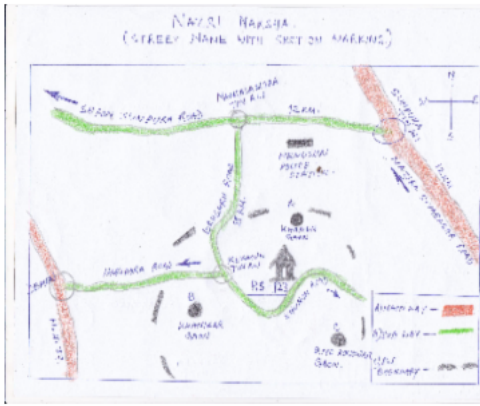

Nazri Naksha