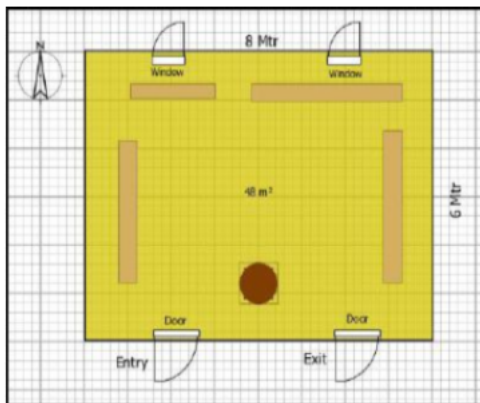

নিৰ্বাচক পঞ্জীয়ন বিষয়াৰ স্বাক্ষৰ

Nazri Naksha

Google Map View

Polling Station Building Front View

ভোটগ্ৰন্থন কেন্দ্ৰৰ সন্মুখৰ দৃশ্য

Cad View

Key MAP View

<p>1</p> <p>নাম : পূন্য ঘৰফলিয়া স্বামীৰ নাম: পোপাল ঘৰফলিয়া ঘৰ নং : 00 বয়স : 33 লিঙ্গ : মহিলা</p> <p>DDB1741237</p> <p>ফটো উপলব্ধ</p>	<p>2</p> <p>নাম : মল গোৱালা পিতাৰ নাম: চুৰেন গোৱালা ঘৰ নং : 1 বয়স : 56 লিঙ্গ : পুৰুষ</p> <p>GPK1074573</p> <p>ফটো উপলব্ধ</p>	<p>3</p> <p>নাম : মনি গোৱালা স্বামীৰ নাম: লক্ষন গোৱালা ঘৰ নং : 1 বয়স : 51 লিঙ্গ : মহিলা</p> <p>GPK1074584</p> <p>ফটো উপলব্ধ</p>
<p>4</p> <p>নাম : নিৰঞ্জন গোৱালা পিতাৰ নাম: মলো গোৱালা ঘৰ নং : 1 বয়স : 34 লিঙ্গ : পুৰুষ</p> <p>GPK1074608</p> <p>ফটো উপলব্ধ</p>	<p>5</p> <p>নাম : মামনী গোৱালা স্বামীৰ নাম: নিৰঞ্জন গোৱালা ঘৰ নং : 1 বয়স : 30 লিঙ্গ : মহিলা</p> <p>GPK0000455</p> <p>ফটো উপলব্ধ</p>	<p>6</p> <p>নাম : সঞ্জীৱ গোৱালা পিতাৰ নাম: মলো গোৱালা ঘৰ নং : 01 বয়স : 27 লিঙ্গ : পুৰুষ</p> <p>GPK0178202</p> <p>ফটো উপলব্ধ</p>
<p>7</p> <p>নাম : শশাংকৰ বৰুৱা পিতাৰ নাম: ধীৰেণী বৰুৱা ঘৰ নং : 01 বয়স : 19 লিঙ্গ : পুৰুষ</p> <p>QGR0109140</p> <p>ফটো উপলব্ধ</p>	<p>8</p> <p>নাম : হৰিচন্দ্ৰ গোৱালা পিতাৰ নাম: চুৰেন গোৱালা ঘৰ নং : 2 বয়স : 58 লিঙ্গ : পুৰুষ</p> <p>GPK1074619</p> <p>ফটো উপলব্ধ</p>	<p>9</p> <p>নাম : নিকুঞ্জ গোৱালা স্বামীৰ নাম: হৰিচন্দ্ৰ গোৱালা ঘৰ নং : 2 বয়স : 52 লিঙ্গ : মহিলা</p> <p>GPK1074620</p> <p>ফটো উপলব্ধ</p>
<p>10</p> <p>নাম : পূৰ্ণিমা গোৱালা স্বামীৰ নাম: প্ৰফুল্ল গোৱালা ঘৰ নং : 02 বয়স : 27 লিঙ্গ : মহিলা</p> <p>GPK0503573</p> <p>ফটো উপলব্ধ</p>	<p>11</p> <p>নাম : প্ৰফুল্ল গোৱালা পিতাৰ নাম: হৰিচন্দ্ৰ গোৱালা ঘৰ নং : 02 বয়স : 26 লিঙ্গ : পুৰুষ</p> <p>GPK0178152</p> <p>ফটো উপলব্ধ</p>	<p>12</p> <p>নাম : পুনানন্দ গোৱালা পিতাৰ নাম: হৰিচন্দ্ৰ গোৱালা ঘৰ নং : 02 বয়স : 24 লিঙ্গ : পুৰুষ</p> <p>GPK0353383</p> <p>ফটো উপলব্ধ</p>
<p>13</p> <p>নাম : ৰূপালী গোৱালা স্বামীৰ নাম: পুনানন্দ গোৱালা ঘৰ নং : 02 বয়স : 22 লিঙ্গ : মহিলা</p> <p>GPK1565464</p> <p>ফটো উপলব্ধ</p>	<p>14</p> <p>নাম : প্ৰহ্লাদ গোৱালা পিতাৰ নাম: চুৰেন গোৱালা ঘৰ নং : 3 বয়স : 45 লিঙ্গ : পুৰুষ</p> <p>GPK1074631</p> <p>ফটো উপলব্ধ</p>	<p>15</p> <p>নাম : ৰূপেশ্বৰ লাচিত পিতাৰ নাম: পিপিয়া লাচিত ঘৰ নং : 8 বয়স : 67 লিঙ্গ : পুৰুষ</p> <p>GPK1074642</p> <p>ফটো উপলব্ধ</p>
<p>16</p> <p>নাম : পূৰ্ণিমা লাচিত স্বামীৰ নাম: ৰূপেশ্বৰ লাচিত ঘৰ নং : 8 বয়স : 61 লিঙ্গ : মহিলা</p> <p>GPK1074653</p> <p>ফটো উপলব্ধ</p>	<p>17</p> <p>নাম : ৰাজীৱ লাচিত পিতাৰ নাম: ৰূপেশ্বৰ লাচিত ঘৰ নং : 5 বয়স : 50 লিঙ্গ : পুৰুষ</p> <p>GPK1074664</p> <p>ফটো উপলব্ধ</p>	<p>18</p> <p>নাম : লক্ষ্মী লাচিত স্বামীৰ নাম: ৰাজীৱ লাচিত ঘৰ নং : 5 বয়স : 45 লিঙ্গ : মহিলা</p> <p>GPK1074675</p> <p>ফটো উপলব্ধ</p>
<p>19</p> <p>নাম : নিকি লাচিত পিতাৰ নাম: ৰাজীৱ লাচিত ঘৰ নং : 05 বয়স : 25 লিঙ্গ : মহিলা</p> <p>GPK0281303</p> <p>ফটো উপলব্ধ</p>	<p>20</p> <p>নাম : বিকি লাচিত পিতাৰ নাম: ৰাজীৱ লাচিত ঘৰ নং : 5 বয়স : 21 লিঙ্গ : পুৰুষ</p> <p>QGR0095943</p> <p>ফটো উপলব্ধ</p>	<p>21</p> <p>নাম : তৰামাই লাচিত স্বামীৰ নাম: জিতু লাচিত ঘৰ নং : 6 বয়স : 45 লিঙ্গ : মহিলা</p> <p>GPK1074697</p> <p>ফটো উপলব্ধ</p>
<p>22</p> <p>নাম : বিকাশ লাচিত পিতাৰ নাম: জিতু লাচিত ঘৰ নং : 6 বয়স : 28 লিঙ্গ : পুৰুষ</p> <p>GPK0239889</p> <p>ফটো উপলব্ধ</p>	<p>23</p> <p>নাম : মামণি লাচিত স্বামীৰ নাম: বিদ্যুত লাচিত ঘৰ নং : 9 বয়স : 50 লিঙ্গ : মহিলা</p> <p>GPK1074711</p> <p>ফটো উপলব্ধ</p>	<p>24</p> <p>নাম : বিদ্যুত লাচিত পিতাৰ নাম: ৰূপেশ্বৰ লাচিত ঘৰ নং : 9 বয়স : 49 লিঙ্গ : পুৰুষ</p> <p>GPK1074700</p> <p>ফটো উপলব্ধ</p>
<p>25</p> <p>নাম : সোনাৰাম ভূমিজ পিতাৰ নাম: কৃষ্ণ ভূমিজ ঘৰ নং : 8 বয়স : 50 লিঙ্গ : পুৰুষ</p> <p>GPK1074722</p> <p>ফটো উপলব্ধ</p>	<p>26</p> <p>নাম : মঞ্জু ভূমিজ স্বামীৰ নাম: সোনাৰাম ভূমিজ ঘৰ নং : 8 বয়স : 45 লিঙ্গ : মহিলা</p> <p>GPK1074733</p> <p>ফটো উপলব্ধ</p>	<p>27</p> <p>নাম : কুসুম গোৱালা স্বামীৰ নাম: প্ৰহ্লাদ গোৱালা ঘৰ নং : 8 বয়স : 43 লিঙ্গ : মহিলা</p> <p>GPK1076217</p> <p>ফটো উপলব্ধ</p>
<p>28</p> <p>নাম : চুস্তী ভূমিজ পিতাৰ নাম: সোনাৰাম ভূমিজ ঘৰ নং : 8 বয়স : 22 লিঙ্গ : মহিলা</p> <p>GPK0502955</p> <p>ফটো উপলব্ধ</p>	<p>29</p> <p>নাম : মিনাক্ষী ভূমিজ পিতাৰ নাম: সোনাৰাম ভূমিজ ঘৰ নং : 8 বয়স : 20 লিঙ্গ : মহিলা</p> <p>QGR0105460</p> <p>ফটো উপলব্ধ</p>	<p>30</p> <p>নাম : দীনেশ্বৰী ভূমিজ স্বামীৰ নাম: জংঘলীয়া ভূমিজ ঘৰ নং : 9 বয়স : 65 লিঙ্গ : মহিলা</p> <p>GPK1074744</p> <p>ফটো উপলব্ধ</p>