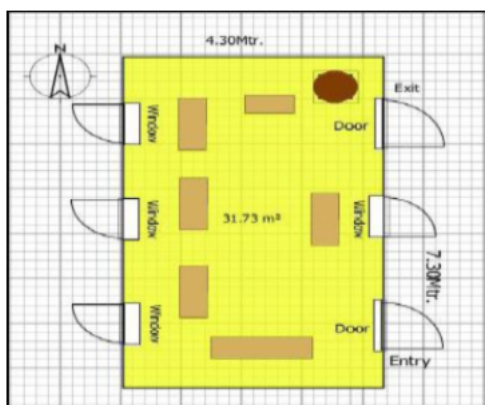

নিৰ্বাচক পঞ্জীয়ন বিষয়াৰ স্বাক্ষৰ

Nazri Naksha

Google Map View

Polling Station Building Front View

ভোটগ্ৰহন কেন্দ্ৰৰ সন্মুখৰ দৃশ্য

Cad View

Key MAP View

1 নাম : অবিনাশ বুঢ়াগোহাঁই মাতৃৰ নাম: জুনাটি বুঢ়াগোহাঁই ঘৰ নং : 1 বয়স : 24 লিঙ্গ : পুৰুষ	GPK0375725 ফটো উপলব্ধ	2 নাম : প্ৰফুল্ল সন্দিকৈ পিতাৰ নাম: মলকা সন্দিকৈ ঘৰ নং : 2 বয়স : 60 লিঙ্গ : পুৰুষ	GPK1204575 ফটো উপলব্ধ	3 নাম : পাপৰী ফুকন স্বামীৰ নাম: প্ৰফুল্ল সন্দিকৈ ঘৰ নং : 2 বয়স : 57 লিঙ্গ : মহিলা	GPK1204586 ফটো উপলব্ধ
4 নাম : সীমান্ত সন্দিকৈ পিতাৰ নাম: প্ৰফুল্ল সন্দিকৈ ঘৰ নং : 2 বয়স : 30 লিঙ্গ : পুৰুষ	GPK1209774 ফটো উপলব্ধ	5 নাম : সোনমণী মহন সন্দিকৈ স্বামীৰ নাম: সীমান্ত সন্দিকৈ ঘৰ নং : 2 বয়স : 29 লিঙ্গ : মহিলা	GPK0366872 ফটো উপলব্ধ	6 নাম : পদ্ম সন্দিকৈ পিতাৰ নাম: মলকা সন্দিকৈ ঘৰ নং : 8 বয়স : 60 লিঙ্গ : পুৰুষ	GPK1204611 ফটো উপলব্ধ
7 নাম : স্বৰ্ণ সন্দিকৈ স্বামীৰ নাম: পদ্ম সন্দিকৈ ঘৰ নং : 8 বয়স : 53 লিঙ্গ : মহিলা	GPK1204622 ফটো উপলব্ধ	8 নাম : পৰিসিতা সন্দিকৈ পিতাৰ নাম: পদ্ম সন্দিকৈ ঘৰ নং : 8 বয়স : 32 লিঙ্গ : মহিলা	GPK1331460 ফটো উপলব্ধ	9 নাম : পলাশ সন্দিকৈ পিতাৰ নাম: পদ্ম সন্দিকৈ ঘৰ নং : 8 বয়স : 26 লিঙ্গ : পুৰুষ	GPK0329961 ফটো উপলব্ধ
10 নাম : পল্লব সন্দিকৈ পিতাৰ নাম: পদ্ম সন্দিকৈ ঘৰ নং : 04 বয়স : 21 লিঙ্গ : পুৰুষ	GPK1571355 ফটো উপলব্ধ	# 11 নাম : ব্ৰজেন চেতিয়া পিতাৰ নাম: নিতাই চেতিয়া ঘৰ নং : 5 বয়স : 48 লিঙ্গ : পুৰুষ	GPK1204633 ফটো উপলব্ধ	12 নাম : দেবেন চেতিয়া পিতাৰ নাম: নিতাই চেতিয়া ঘৰ নং : 5 বয়স : 43 লিঙ্গ : পুৰুষ	GPK1204644 ফটো উপলব্ধ
13 নাম : জাহ্নবী বৰুৱা চেতিয়া স্বামীৰ নাম: ব্ৰজেন চেতিয়া ঘৰ নং : 5 বয়স : 40 লিঙ্গ : মহিলা	GPK1204655 ফটো উপলব্ধ	14 নাম : উনিকা চেতিয়া স্বামীৰ নাম: দেবেন চেতিয়া ঘৰ নং : 5 বয়স : 40 লিঙ্গ : মহিলা	GPK0246405 ফটো উপলব্ধ	15 নাম : জয়ৰাম চেতিয়া পিতাৰ নাম: মলকা চেতিয়া ঘৰ নং : 6 বয়স : 82 লিঙ্গ : পুৰুষ	GPK1204666 ফটো উপলব্ধ
16 নাম : ৰুন চেতিয়া স্বামীৰ নাম: জয়ৰাম চেতিয়া ঘৰ নং : 6 বয়স : 70 লিঙ্গ : মহিলা	GPK1204677 ফটো উপলব্ধ	17 নাম : ৰত্নেশ্বৰ চেতিয়া পিতাৰ নাম: ভলকা চেতিয়া ঘৰ নং : 6 বয়স : 70 লিঙ্গ : পুৰুষ	GPK1204699 ফটো উপলব্ধ	18 নাম : ৰীন চেতিয়া স্বামীৰ নাম: নিমল চেতিয়া ঘৰ নং : 6 বয়স : 63 লিঙ্গ : মহিলা	GPK1204702 ফটো উপলব্ধ
19 নাম : দুলেন চেতিয়া পিতাৰ নাম: জয়ৰাম চেতিয়া ঘৰ নং : 6 বয়স : 43 লিঙ্গ : পুৰুষ	GPK1204688 ফটো উপলব্ধ	20 নাম : ৰীতা চেতিয়া স্বামীৰ নাম: দুলেন চেতিয়া ঘৰ নং : 6 বয়স : 36 লিঙ্গ : মহিলা	GPK0246330 ফটো উপলব্ধ	21 নাম : অজয় চেতিয়া পিতাৰ নাম: ৰত্নেশ্বৰ চেতিয়া ঘৰ নং : 6 বয়স : 33 লিঙ্গ : পুৰুষ	GPK1209661 ফটো উপলব্ধ
22 নাম : ববী দিহিঙ্গীয়া স্বামীৰ নাম: বজেন দিহিঙ্গীয়া ঘৰ নং : 9 বয়স : 41 লিঙ্গ : মহিলা	GPK1204724 ফটো উপলব্ধ	# 23 নাম : দেব কৃষ্ণ দিহিঙ্গীয়া পিতাৰ নাম: বজেন দিহিঙ্গীয়া ঘৰ নং : 7 বয়স : 20 লিঙ্গ : পুৰুষ	QGR0079814 ফটো উপলব্ধ	24 নাম : নিপা দিহিঙ্গীয়া স্বামীৰ নাম: নন্দেশ্বৰ দিহিঙ্গীয়া ঘৰ নং : 8 বয়স : 47 লিঙ্গ : মহিলা	GPK1204768 ফটো উপলব্ধ
25 নাম : প্ৰাঞ্জল দিহিঙ্গীয়া পিতাৰ নাম: নন্দেশ্বৰ দিহিঙ্গীয়া ঘৰ নং : 8 বয়স : 27 লিঙ্গ : পুৰুষ	GPK0172072 ফটো উপলব্ধ	26 নাম : সৰ্বভূমিতী দিহিঙ্গীয়া স্বামীৰ নাম: কেশ দিহিঙ্গীয়া ঘৰ নং : 9 বয়স : 73 লিঙ্গ : মহিলা	GPK1204815 ফটো উপলব্ধ	27 নাম : ধীৰেণু দিহিঙ্গীয়া পিতাৰ নাম: কেশ দিহিঙ্গীয়া ঘৰ নং : 9 বয়স : 57 লিঙ্গ : পুৰুষ	GPK1204779 ফটো উপলব্ধ
28 নাম : গীতাজলি দিহিঙ্গীয়া স্বামীৰ নাম: ধীৰেণু দিহিঙ্গীয়া ঘৰ নং : 9 বয়স : 44 লিঙ্গ : মহিলা	GPK1204780 ফটো উপলব্ধ	# 29 নাম : ত্ৰৈলোক্য দিহিঙ্গীয়া পিতাৰ নাম: কেশ দিহিঙ্গীয়া ঘৰ নং : 9 বয়স : 42 লিঙ্গ : পুৰুষ	GPK1204791 ফটো উপলব্ধ	30 নাম : গৌতম দিহিঙ্গীয়া পিতাৰ নাম: কেশ দিহিঙ্গীয়া ঘৰ নং : 9 বয়স : 40 লিঙ্গ : পুৰুষ	GPK1204804 ফটো উপলব্ধ