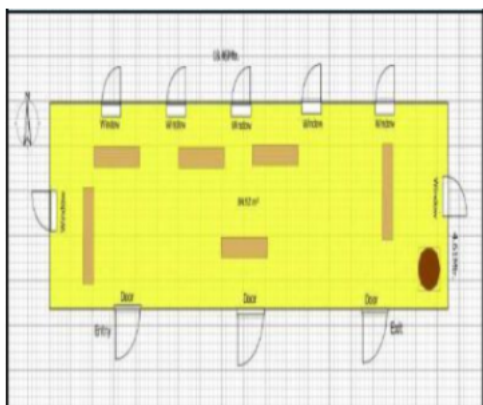

নিৰ্বাচক পঞ্জীয়ন বিষয়াৰ স্বাক্ষৰ

Nazri Naksha

Google Map View

Polling Station Building Front View

ভোটগ্ৰহন কেন্দ্ৰৰ সন্মুখৰ দৃশ্য

Cad View

Key MAP View

1 নাম : লবন বৰগোহাঁই পিতাৰ নাম: জীবকান্ত বৰগোহাঁই ঘৰ নং : ১ বয়স : 84 লিঙ্গ : পুৰুষ	GPK1294560 ফটো উপলব্ধ	2 নাম : সশীলা বৰগোহাঁই স্বামীৰ নাম: লবন বৰগোহাঁই ঘৰ নং : ১ বয়স : 81 লিঙ্গ : মহিলা	GPK1294571 ফটো উপলব্ধ	# 3 নাম : মৃদুল বৰগোহাঁই পিতাৰ নাম: লবন বৰগোহাঁই ঘৰ নং : ১-খ বয়স : 48 লিঙ্গ : পুৰুষ	GPK0234682 ফটো উপলব্ধ
# 4 নাম : চুন বৰগোহাঁই স্বামীৰ নাম: মৃদুল বৰগোহাঁই ঘৰ নং : ১-খ বয়স : 42 লিঙ্গ : মহিলা	GPK0234542 ফটো উপলব্ধ	5 নাম : প্ৰদীপ গোহাঁই পিতাৰ নাম: লবন বৰগোহাঁই ঘৰ নং : ১ বয়স : 34 লিঙ্গ : পুৰুষ	GPK1294628 ফটো উপলব্ধ	6 নাম : চিম্পী বৰগোহাঁই স্বামীৰ নাম: প্ৰদীপ বৰগোহাঁই ঘৰ নং : ১ বয়স : 29 লিঙ্গ : মহিলা	GPK0234930 ফটো উপলব্ধ
7 নাম : দেবেন বৰগোহাঁই পিতাৰ নাম: জীবকান্ত বৰগোহাঁই ঘৰ নং : ২ বয়স : 70 লিঙ্গ : পুৰুষ	GPK1294639 ফটো উপলব্ধ	8 নাম : কল্পনা বৰগোহাঁই স্বামীৰ নাম: হিতেশ্বৰ বৰগোহাঁই ঘৰ নং : ৩ বয়স : 60 লিঙ্গ : মহিলা	GPK1294662 ফটো উপলব্ধ	9 নাম : নব বৰগোহাঁই পিতাৰ নাম: হিতেশ্বৰ বৰগোহাঁই ঘৰ নং : ৩ বয়স : 30 লিঙ্গ : পুৰুষ	GPK0221838 ফটো উপলব্ধ
10 নাম : বিতোপন বৰগোহাঁই পিতাৰ নাম: হিতেশ্বৰ বৰগোহাঁই ঘৰ নং : ৩ বয়স : 25 লিঙ্গ : পুৰুষ	GPK0249474 ফটো উপলব্ধ	11 নাম : আৰতি বৰগোহাঁই স্বামীৰ নাম: তৰুণ বৰগোহাঁই ঘৰ নং : ৪ বয়স : 47 লিঙ্গ : মহিলা	GPK1294695 ফটো উপলব্ধ	12 নাম : মাইনী বৰগোহাঁই পিতাৰ নাম: তৰুণ বৰগোহাঁই ঘৰ নং : ৪ বয়স : 27 লিঙ্গ : মহিলা	GPK0179481 ফটো উপলব্ধ
13 নাম : তৰাদৈ বৰগোহাঁই স্বামীৰ নাম: হিন্দ্রেশ্বৰ বৰগোহাঁই ঘৰ নং : ৫ বয়স : 75 লিঙ্গ : মহিলা	GPK1294719 ফটো উপলব্ধ	14 নাম : তৰুণ বৰগোহাঁই পিতাৰ নাম: হিন্দ্রেশ্বৰ বৰগোহাঁই ঘৰ নং : ৫ বয়স : 48 লিঙ্গ : পুৰুষ	GPK1294720 ফটো উপলব্ধ	15 নাম : মৌচুমী বৰগোহাঁই স্বামীৰ নাম: তৰুণ বৰগোহাঁই ঘৰ নং : ৫ বয়স : 42 লিঙ্গ : মহিলা	GPK0119750 ফটো উপলব্ধ
# 16 নাম : কনক বৰগোহাঁই পিতাৰ নাম: মুকুন্দ বৰগোহাঁই ঘৰ নং : ৫-খ বয়স : 41 লিঙ্গ : পুৰুষ	GPK1294731 ফটো উপলব্ধ	# 17 নাম : মনোমতি বৰগোহাঁই স্বামীৰ নাম: কনক বৰগোহাঁই ঘৰ নং : ৫-খ বয়স : 36 লিঙ্গ : মহিলা	GPK1294742 ফটো উপলব্ধ	18 নাম : গিৰীশ বৰগোহাঁই পিতাৰ নাম: হেজাপুৰ বৰগোহাঁই ঘৰ নং : ৬ বয়স : 72 লিঙ্গ : পুৰুষ	GPK1294753 ফটো উপলব্ধ
19 নাম : বিতৰাজ বৰগোহাঁই পিতাৰ নাম: গিৰীশ বৰগোহাঁই ঘৰ নং : ৬ বয়স : 42 লিঙ্গ : পুৰুষ	GPK1332827 ফটো উপলব্ধ	20 নাম : দীপশিখা চেতিয়া বৰগোহাঁই স্বামীৰ নাম: বিতৰাজ বৰগোহাঁই ঘৰ নং : ৬ বয়স : 29 লিঙ্গ : মহিলা	GPK0250092 ফটো উপলব্ধ	21 নাম : দিপালী বৰগোহাঁই স্বামীৰ নাম: বিপীন বৰগোহাঁই ঘৰ নং : ৭ বয়স : 70 লিঙ্গ : মহিলা	GPK1294775 ফটো উপলব্ধ
22 নাম : চন্দ্ৰ বৰগোহাঁই পিতাৰ নাম: দিন বৰগোহাঁই ঘৰ নং : ৮ বয়স : 72 লিঙ্গ : পুৰুষ	GPK1294811 ফটো উপলব্ধ	23 নাম : দিপালী বৰগোহাঁই স্বামীৰ নাম: চন্দ্ৰ বৰগোহাঁই ঘৰ নং : ৮ বয়স : 59 লিঙ্গ : মহিলা	GPK1294822 ফটো উপলব্ধ	24 নাম : সুমিত্ৰ বৰগোহাঁই পিতাৰ নাম: চন্দ্ৰ বৰগোহাঁই ঘৰ নং : ৮ বয়স : 38 লিঙ্গ : পুৰুষ	GPK1294877 ফটো উপলব্ধ
25 নাম : বশিৰেখা গগৈ বৰগোহাঁই স্বামীৰ নাম: সুমিত্ৰ বৰগোহাঁই ঘৰ নং : ৮ বয়স : 36 লিঙ্গ : মহিলা	GPK1332929 ফটো উপলব্ধ	26 নাম : দীপেন গোহাঁই পিতাৰ নাম: চন্দ্ৰ গোহাঁই ঘৰ নং : ৮ বয়স : 34 লিঙ্গ : পুৰুষ	GPK1294899 ফটো উপলব্ধ	27 নাম : নিপন বৰগোহাঁই পিতাৰ নাম: চন্দ্ৰ বৰগোহাঁই ঘৰ নং : ৮ বয়স : 30 লিঙ্গ : পুৰুষ	GPK0248351 ফটো উপলব্ধ
28 নাম : গীতাজলী ফুকন পিতাৰ নাম: বুদ্ধ ফুকন ঘৰ নং : ৮ বয়স : 27 লিঙ্গ : পুৰুষ	CNS0280172 ফটো উপলব্ধ	29 নাম : হেম বৰগোহাঁই পিতাৰ নাম: বমাকান্ত বৰগোহাঁই ঘৰ নং : ৯ বয়স : 60 লিঙ্গ : পুৰুষ	GPK1294902 ফটো উপলব্ধ	30 নাম : মামণি বৰগোহাঁই স্বামীৰ নাম: হেম বৰগোহাঁই ঘৰ নং : ৯ বয়স : 50 লিঙ্গ : মহিলা	GPK1294924 ফটো উপলব্ধ