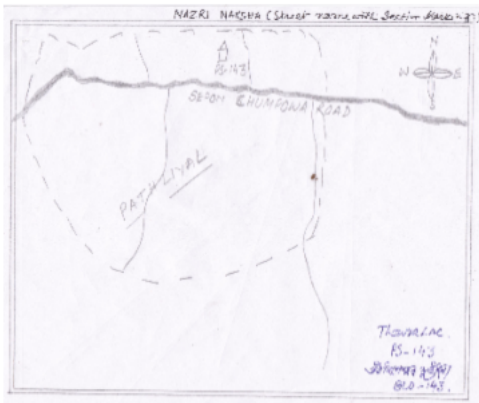

নিৰ্বাচক পঞ্জীয়ন বিষয়াৰ স্বাক্ষৰ

Nazri Naksha

Google Map View

Polling Station Building Front View

ভোটগ্ৰহন কেন্দ্ৰৰ সন্মুখৰ দৃশ্য

Cad View

Key MAP View

1 নাম : গুপি নাথ বৰুৱা পিতাৰ নাম: হৰকান্ত বৰুৱা ঘৰ নং : ১ বয়স : 65 লিঙ্গ : পুৰুষ	GPK1274562 ফটো উপলব্ধ	2 নাম : জয়ালখী বৰুৱা স্বামীৰ নাম: গুপিনাথ বৰুৱা ঘৰ নং : ১ বয়স : 60 লিঙ্গ : মহিলা	GPK1274595 ফটো উপলব্ধ	# 3 নাম : উতপল গগৈ পিতাৰ নাম: ঘনকান্ত গগৈ ঘৰ নং : ১৩৪ বয়স : 59 লিঙ্গ : পুৰুষ	GPK1290682 ফটো উপলব্ধ
# 4 নাম : জনমণি বৰগোহাঁই স্বামীৰ নাম: উতপল গগৈ ঘৰ নং : ১৩৪ বয়স : 56 লিঙ্গ : মহিলা	GPK1290693 ফটো উপলব্ধ	5 নাম : বিকাশ বৰুৱা পিতাৰ নাম: গোপিনাথ বৰুৱা ঘৰ নং : ১ বয়স : 37 লিঙ্গ : পুৰুষ	GPK1274584 ফটো উপলব্ধ	# 6 নাম : দীপাংকুৰ গগৈ পিতাৰ নাম: উতপল গগৈ ঘৰ নং : ১৩৪ বয়স : 28 লিঙ্গ : পুৰুষ	GPK0119198 ফটো উপলব্ধ
# 7 নাম : অভিশেষ গগৈ পিতাৰ নাম: উতপল গগৈ ঘৰ নং : ৩ বয়স : 19 লিঙ্গ : পুৰুষ	QGR0103374 ফটো উপলব্ধ	8 নাম : অনন্ত বৰুৱা পিতাৰ নাম: বানেশ্বৰ বৰুৱা ঘৰ নং : ২ বয়স : 55 লিঙ্গ : পুৰুষ	GPK1274620 ফটো উপলব্ধ	9 নাম : জিত্তী বৰুৱা স্বামীৰ নাম: অনন্ত বৰুৱা ঘৰ নং : ২ বয়স : 39 লিঙ্গ : মহিলা	GPK1274631 ফটো উপলব্ধ
10 নাম : চন্দ্ৰ বৰুৱা পিতাৰ নাম: ভৌলানাথ বৰুৱা ঘৰ নং : ৩ বয়স : 65 লিঙ্গ : পুৰুষ	GPK1274642 ফটো উপলব্ধ	E2 11 নাম : পূৰ্ণ বৰুৱা পিতাৰ নাম: ভৌলানাথ বৰুৱা ঘৰ নং : ৩ বয়স : 60 লিঙ্গ : পুৰুষ	GPK1274653 ফটো উপলব্ধ	# 12 নাম : মিলন বৰুৱা পিতাৰ নাম: ভৌলানাথ বৰুৱা ঘৰ নং : ৩ বয়স : 55 লিঙ্গ : পুৰুষ	GPK1274664 ফটো উপলব্ধ
# 13 নাম : পদ্মা বৰুৱা স্বামীৰ নাম: পূৰ্ণ বৰুৱা ঘৰ নং : ৩ বয়স : 50 লিঙ্গ : মহিলা	GPK1274686 ফটো উপলব্ধ	14 নাম : অঞ্জনা বৰুৱা স্বামীৰ নাম: চন্দ্ৰ বৰুৱা ঘৰ নং : ৩ বয়স : 46 লিঙ্গ : মহিলা	GPK1274675 ফটো উপলব্ধ	# 15 নাম : শ্ৰেয়ালী বৰুৱা স্বামীৰ নাম: মিলন বৰুৱা ঘৰ নং : ৩ বয়স : 45 লিঙ্গ : মহিলা	GPK1274697 ফটো উপলব্ধ
16 নাম : ত্ৰিদীপ বৰুৱা পিতাৰ নাম: চন্দ্ৰ বৰুৱা ঘৰ নং : ৩ বয়স : 29 লিঙ্গ : পুৰুষ	GPK0245704 ফটো উপলব্ধ	# 17 নাম : জলী বৰুৱা পিতাৰ নাম: মিলন বৰুৱা ঘৰ নং : ৩ বয়স : 29 লিঙ্গ : মহিলা	QGR0065540 ফটো উপলব্ধ	# 18 নাম : মানস প্ৰতিম বৰুৱা পিতাৰ নাম: পূৰ্ণ বৰুৱা ঘৰ নং : ৩ বয়স : 21 লিঙ্গ : পুৰুষ	GPK1559202 ফটো উপলব্ধ
19 নাম : পল বৰুৱা পিতাৰ নাম: মিলন বৰুৱা ঘৰ নং : 3 বয়স : 21 লিঙ্গ : পুৰুষ	GPK1570100 ফটো উপলব্ধ	20 নাম : ঘন বৰুৱা পিতাৰ নাম: বতেশ্বৰ বৰুৱা ঘৰ নং : 8 বয়স : 65 লিঙ্গ : পুৰুষ	GPK1274700 ফটো উপলব্ধ	21 নাম : অকনমান বৰুৱা স্বামীৰ নাম: বৰ্জনী বৰুৱা ঘৰ নং : ৫ বয়স : 70 লিঙ্গ : মহিলা	GPK1274733 ফটো উপলব্ধ
# 22 নাম : ভবানন্দ বৰুৱা পিতাৰ নাম: অকনমান বৰুৱা ঘৰ নং : ৫ বয়স : 50 লিঙ্গ : পুৰুষ	GPK1274744 ফটো উপলব্ধ	S 23 নাম : ধৰ্ম্য বৰুৱা মাতৃৰ নাম: অকনমান বৰুৱা ঘৰ নং : ৫ বয়স : 50 লিঙ্গ : পুৰুষ	GPK1274799 ফটো উপলব্ধ	24 নাম : দুলা বৰুৱা পিতাৰ নাম: বৰ্জনী বৰুৱা ঘৰ নং : ৫ বয়স : 50 লিঙ্গ : পুৰুষ	GPK1274755 ফটো উপলব্ধ
# 25 নাম : মিনাক্ষী বৰুৱা স্বামীৰ নাম: ধৰ্ম্য বৰুৱা ঘৰ নং : ৫ বয়স : 45 লিঙ্গ : মহিলা	GPK1274802 ফটো উপলব্ধ	26 নাম : অঞ্জ বৰুৱা স্বামীৰ নাম: দুলা বৰুৱা ঘৰ নং : ৫ বয়স : 39 লিঙ্গ : মহিলা	GPK1274788 ফটো উপলব্ধ	# 27 নাম : দিগন্ত বৰুৱা পিতাৰ নাম: বৰ্জনী বৰুৱা ঘৰ নং : ৫ বয়স : 38 লিঙ্গ : পুৰুষ	GPK1274777 ফটো উপলব্ধ
28 নাম : জোনমনী কানুৱাৰ বৰুৱা পিতাৰ নাম: তিলেশ্বৰ কানুৱাৰ ঘৰ নং : ৫ বয়স : 37 লিঙ্গ : মহিলা	GPK0331835 ফটো উপলব্ধ	29 নাম : জ্যোতি প্ৰভা কোঁৱৰ বৰুৱা স্বামীৰ নাম: ভবনন্দা বৰুৱা ঘৰ নং : ৫ বয়স : 34 লিঙ্গ : মহিলা	GPK0137885 ফটো উপলব্ধ	# 30 নাম : বকী বৰুৱা মাতৃৰ নাম: মিনাক্ষী বৰুৱা ঘৰ নং : ৫ বয়স : 26 লিঙ্গ : পুৰুষ	GPK0244160 ফটো উপলব্ধ