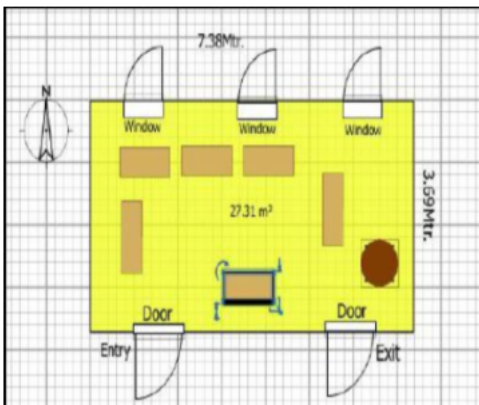

নিৰ্বাচক পঞ্জীয়ন বিষয়াৰ স্বাক্ষৰ

Nazri Naksha

Google Map View

Polling Station Building Front View

ভোটগ্ৰহন কেন্দ্ৰৰ সন্মুখৰ দৃশ্য

Cad View

Key MAP View

1 নাম : গুপি নাথ বৰুৱা পিতাৰ নাম: হৰকান্ত বৰুৱা ঘৰ নং : ১ বয়স : 65 লিঙ্গ : পুৰুষ	GPK1274562 ফটো উপলব্ধ	2 নাম : জয়ালখী বৰুৱা স্বামীৰ নাম: গুপিনাথ বৰুৱা ঘৰ নং : ১ বয়স : 60 লিঙ্গ : মহিলা	GPK1274595 ফটো উপলব্ধ	# 3 নাম : উতপল গগৈ পিতাৰ নাম: ঘনকান্ত গগৈ ঘৰ নং : ১৩৪ বয়স : 59 লিঙ্গ : পুৰুষ	GPK1290682 ফটো উপলব্ধ
# 4 নাম : জনমণি বৰগোহাঁই স্বামীৰ নাম: উতপল গগৈ ঘৰ নং : ১৩৪ বয়স : 56 লিঙ্গ : মহিলা	GPK1290693 ফটো উপলব্ধ	5 নাম : বিকাশ বৰুৱা পিতাৰ নাম: গোপিনাথ বৰুৱা ঘৰ নং : ১ বয়স : 37 লিঙ্গ : পুৰুষ	GPK1274584 ফটো উপলব্ধ	# 6 নাম : দীপাংকুৰ গগৈ পিতাৰ নাম: উতপল গগৈ ঘৰ নং : ১৩৪ বয়স : 28 লিঙ্গ : পুৰুষ	GPK0119198 ফটো উপলব্ধ
# 7 নাম : অভিশেষ গগৈ পিতাৰ নাম: উতপল গগৈ ঘৰ নং : ৩ বয়স : 19 লিঙ্গ : পুৰুষ	QGR0103374 ফটো উপলব্ধ	8 নাম : অনন্ত বৰুৱা পিতাৰ নাম: বানেশ্বৰ বৰুৱা ঘৰ নং : ২ বয়স : 55 লিঙ্গ : পুৰুষ	GPK1274620 ফটো উপলব্ধ	9 নাম : জিত্তী বৰুৱা স্বামীৰ নাম: অনন্ত বৰুৱা ঘৰ নং : ২ বয়স : 39 লিঙ্গ : মহিলা	GPK1274631 ফটো উপলব্ধ
10 নাম : চন্দ্ৰ বৰুৱা পিতাৰ নাম: ভৌলানাথ বৰুৱা ঘৰ নং : ৩ বয়স : 65 লিঙ্গ : পুৰুষ	GPK1274642 ফটো উপলব্ধ	E2 11 নাম : পূৰ্ণ বৰুৱা পিতাৰ নাম: ভৌলানাথ বৰুৱা ঘৰ নং : ৩ বয়স : 60 লিঙ্গ : পুৰুষ	GPK1274653 ফটো উপলব্ধ	# 12 নাম : মিলন বৰুৱা পিতাৰ নাম: ভৌলানাথ বৰুৱা ঘৰ নং : ৩ বয়স : 55 লিঙ্গ : পুৰুষ	GPK1274664 ফটো উপলব্ধ
# 13 নাম : পদ্মা বৰুৱা স্বামীৰ নাম: পূৰ্ণ বৰুৱা ঘৰ নং : ৩ বয়স : 50 লিঙ্গ : মহিলা	GPK1274686 ফটো উপলব্ধ	14 নাম : অঞ্জনা বৰুৱা স্বামীৰ নাম: চন্দ্ৰ বৰুৱা ঘৰ নং : ৩ বয়স : 46 লিঙ্গ : মহিলা	GPK1274675 ফটো উপলব্ধ	# 15 নাম : শ্ৰেয়ালী বৰুৱা স্বামীৰ নাম: মিলন বৰুৱা ঘৰ নং : ৩ বয়স : 45 লিঙ্গ : মহিলা	GPK1274697 ফটো উপলব্ধ
16 নাম : ত্ৰিদীপ বৰুৱা পিতাৰ নাম: চন্দ্ৰ বৰুৱা ঘৰ নং : ৩ বয়স : 29 লিঙ্গ : পুৰুষ	GPK0245704 ফটো উপলব্ধ	# 17 নাম : জলী বৰুৱা পিতাৰ নাম: মিলন বৰুৱা ঘৰ নং : ৩ বয়স : 29 লিঙ্গ : মহিলা	QGR0065540 ফটো উপলব্ধ	# 18 নাম : মানস প্ৰতিম বৰুৱা পিতাৰ নাম: পূৰ্ণ বৰুৱা ঘৰ নং : ৩ বয়স : 21 লিঙ্গ : পুৰুষ	GPK1559202 ফটো উপলব্ধ
19 নাম : পল বৰুৱা পিতাৰ নাম: মিলন বৰুৱা ঘৰ নং : 3 বয়স : 21 লিঙ্গ : পুৰুষ	GPK1570100 ফটো উপলব্ধ	20 নাম : ঘন বৰুৱা পিতাৰ নাম: বতেশ্বৰ বৰুৱা ঘৰ নং : 8 বয়স : 65 লিঙ্গ : পুৰুষ	GPK1274700 ফটো উপলব্ধ	21 নাম : অকনমান বৰুৱা স্বামীৰ নাম: বৰ্জনী বৰুৱা ঘৰ নং : ৫ বয়স : 70 লিঙ্গ : মহিলা	GPK1274733 ফটো উপলব্ধ
# 22 নাম : ভবানন্দ বৰুৱা পিতাৰ নাম: অকনমান বৰুৱা ঘৰ নং : ৫ বয়স : 50 লিঙ্গ : পুৰুষ	GPK1274744 ফটো উপলব্ধ	S 23 নাম : ধৰ্ম্য বৰুৱা মাতৃৰ নাম: অকনমান বৰুৱা ঘৰ নং : ৫ বয়স : 50 লিঙ্গ : পুৰুষ	GPK1274799 ফটো উপলব্ধ	24 নাম : দুলা বৰুৱা পিতাৰ নাম: বৰ্জনী বৰুৱা ঘৰ নং : ৫ বয়স : 50 লিঙ্গ : পুৰুষ	GPK1274755 ফটো উপলব্ধ
# 25 নাম : মিনাক্ষী বৰুৱা স্বামীৰ নাম: ধৰ্ম্য বৰুৱা ঘৰ নং : ৫ বয়স : 45 লিঙ্গ : মহিলা	GPK1274802 ফটো উপলব্ধ	26 নাম : অঞ্জ বৰুৱা স্বামীৰ নাম: দুলা বৰুৱা ঘৰ নং : ৫ বয়স : 39 লিঙ্গ : মহিলা	GPK1274788 ফটো উপলব্ধ	# 27 নাম : দিগন্ত বৰুৱা পিতাৰ নাম: বৰ্জনী বৰুৱা ঘৰ নং : ৫ বয়স : 38 লিঙ্গ : পুৰুষ	GPK1274777 ফটো উপলব্ধ
28 নাম : জোনমনী কানুৱাৰ বৰুৱা পিতাৰ নাম: তিলেশ্বৰ কানুৱাৰ ঘৰ নং : ৫ বয়স : 37 লিঙ্গ : মহিলা	GPK0331835 ফটো উপলব্ধ	29 নাম : জ্যোতি প্ৰভা কোঁৱৰ বৰুৱা স্বামীৰ নাম: ভবনন্দা বৰুৱা ঘৰ নং : ৫ বয়স : 34 লিঙ্গ : মহিলা	GPK0137885 ফটো উপলব্ধ	# 30 নাম : বকী বৰুৱা মাতৃৰ নাম: মিনাক্ষী বৰুৱা ঘৰ নং : ৫ বয়স : 26 লিঙ্গ : পুৰুষ	GPK0244160 ফটো উপলব্ধ