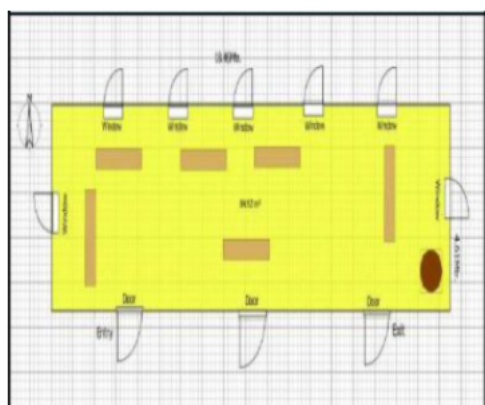

নিৰ্বাচক পঞ্জীয়ন বিষয়াৰ স্বাক্ষৰ

Nazri Naksha

Google Map View

Polling Station Building Front View

ভোটগ্ৰহন কেন্দ্ৰৰ সন্মুখৰ দৃশ্য

Cad View

Key MAP View

1 নাম : শান্তি চুতীয়া স্বামীৰ নাম : সূৰ্য্য চুতীয়া ঘৰ নং : 1 বয়স : 61 লিঙ্গ : মহিলা	GPK0236950 ফটো উপলব্ধ	2 নাম : বাজেন্দ্ৰ গগৈ পিতাৰ নাম : মেঘনাথ গগৈ ঘৰ নং : 1 বয়স : 52 লিঙ্গ : পুৰুষ	GPK1290842 ফটো উপলব্ধ	3 নাম : ববী চুতীয়া স্বামীৰ নাম : চন্দ্ৰ চুতীয়া ঘৰ নং : 1 বয়স : 51 লিঙ্গ : মহিলা	GPK1284599 ফটো উপলব্ধ
4 নাম : সূৰ্য্য চুতীয়া পিতাৰ নাম : মনেশ্বৰ চুতীয়া ঘৰ নং : 1 বয়স : 46 লিঙ্গ : পুৰুষ	GPK1284588 ফটো উপলব্ধ	#2 5 নাম : মৌচুমী ডেকা গগৈ স্বামীৰ নাম : বাজেন্দ্ৰ গগৈ ঘৰ নং : 188 বয়স : 36 লিঙ্গ : মহিলা	GPK1290853 ফটো উপলব্ধ	6 নাম : পূজা ঘাটোৱাৰ পিতাৰ নাম : বিমল ঘাটোৱাৰ ঘৰ নং : 01 বয়স : 19 লিঙ্গ : মহিলা	QGR0112359 ফটো উপলব্ধ
7 নাম : কমল চুতীয়া পিতাৰ নাম : লক্ষেশ্বৰ চুতীয়া ঘৰ নং : 2 বয়স : 51 লিঙ্গ : পুৰুষ	GPK1284602 ফটো উপলব্ধ	8 নাম : ৰাণ মহন চুতীয়া স্বামীৰ নাম : বিশ্বজীত চুতীয়া ঘৰ নং : 2 বয়স : 46 লিঙ্গ : মহিলা	GPK0375113 ফটো উপলব্ধ	9 নাম : মিনা চুতীয়া স্বামীৰ নাম : কমল চুতীয়া ঘৰ নং : 2 বয়স : 44 লিঙ্গ : মহিলা	GPK1284613 ফটো উপলব্ধ
10 নাম : বিশ্বজিৎ চুতীয়া পিতাৰ নাম : কমল চুতীয়া ঘৰ নং : 2 বয়স : 27 লিঙ্গ : পুৰুষ	GPK0291823 ফটো উপলব্ধ	11 নাম : অকনমান চুতীয়া স্বামীৰ নাম : লক্ষেশ্বৰ চুতীয়া ঘৰ নং : 3 বয়স : 66 লিঙ্গ : মহিলা	GPK1284635 ফটো উপলব্ধ	12 নাম : প্ৰতিমা চুতীয়া স্বামীৰ নাম : নগেন চুতীয়া ঘৰ নং : 3 বয়স : 49 লিঙ্গ : মহিলা	GPK1284646 ফটো উপলব্ধ
13 নাম : নগেন চুতীয়া পিতাৰ নাম : লক্ষেশ্বৰ চুতীয়া ঘৰ নং : 3 বয়স : 49 লিঙ্গ : পুৰুষ	GPK1284624 ফটো উপলব্ধ	14 নাম : দীপজ্যোতি চুতীয়া পিতাৰ নাম : নগেন চুতীয়া ঘৰ নং : 3 বয়স : 19 লিঙ্গ : পুৰুষ	QGR0083386 ফটো উপলব্ধ	15 নাম : মহেন্দ্ৰ চুতীয়া পিতাৰ নাম : লক্ষেশ্বৰ চুতীয়া ঘৰ নং : 8 বয়স : 45 লিঙ্গ : পুৰুষ	GPK1284657 ফটো উপলব্ধ
16 নাম : বিশ্বজিত চুতীয়া পিতাৰ নাম : মহেন্দ্ৰ চুতীয়া ঘৰ নং : 8 বয়স : 29 লিঙ্গ : পুৰুষ	GPK0236604 ফটো উপলব্ধ	17 নাম : তিলো চুতীয়া স্বামীৰ নাম : নোমল বৰগোঁহাই ঘৰ নং : 5 বয়স : 50 লিঙ্গ : মহিলা	GPK1284704 ফটো উপলব্ধ	18 নাম : ডিম্পী চুতীয়া স্বামীৰ নাম : বিশ্বজিত চুতীয়া ঘৰ নং : 5 বয়স : 26 লিঙ্গ : মহিলা	GPK0236752 ফটো উপলব্ধ
19 নাম : উপাসনা বৰগোঁহাই মাতৃৰ নাম : তিলো বৰগোঁহাই ঘৰ নং : 5 বয়স : 23 লিঙ্গ : মহিলা	GPK0505305 ফটো উপলব্ধ	20 নাম : কুল চুতীয়া পিতাৰ নাম : ভোমোৰা চুতীয়া ঘৰ নং : 6 বয়স : 76 লিঙ্গ : পুৰুষ	GPK1284715 ফটো উপলব্ধ	21 নাম : নীৰু চুতীয়া স্বামীৰ নাম : কুল চুতীয়া ঘৰ নং : 6 বয়স : 69 লিঙ্গ : মহিলা	GPK1284726 ফটো উপলব্ধ
22 নাম : লক্ষী চুতীয়া পিতাৰ নাম : কুল চুতীয়া ঘৰ নং : 6 বয়স : 57 লিঙ্গ : পুৰুষ	GPK1284737 ফটো উপলব্ধ	23 নাম : জুৰি চুতীয়া স্বামীৰ নাম : লক্ষী চুতীয়া ঘৰ নং : 6 বয়স : 51 লিঙ্গ : মহিলা	GPK1284748 ফটো উপলব্ধ	24 নাম : বিমল চুতীয়া পিতাৰ নাম : কুল চুতীয়া ঘৰ নং : 6 বয়স : 47 লিঙ্গ : পুৰুষ	GPK1284793 ফটো উপলব্ধ
25 নাম : দীপা চুতীয়া পিতাৰ নাম : বিমল চুতীয়া ঘৰ নং : 6 বয়স : 35 লিঙ্গ : মহিলা	GPK1332703 ফটো উপলব্ধ	26 নাম : পতেশ্বৰী চুতীয়া স্বামীৰ নাম : সুৰেন চুতীয়া ঘৰ নং : 9 বয়স : 76 লিঙ্গ : মহিলা	GPK1284817 ফটো উপলব্ধ	27 নাম : বিপিন চুতীয়া পিতাৰ নাম : সুৰেন চুতীয়া ঘৰ নং : 9 বয়স : 45 লিঙ্গ : পুৰুষ	GPK1284828 ফটো উপলব্ধ
28 নাম : ৰুমি চুতীয়া স্বামীৰ নাম : বিপিন চুতীয়া ঘৰ নং : 9 বয়স : 44 লিঙ্গ : মহিলা	GPK1274982 ফটো উপলব্ধ	29 নাম : পলি চুতীয়া স্বামীৰ নাম : ধ্ৰুৱজ্যোতি চুতীয়া ঘৰ নং : 9 বয়স : 37 লিঙ্গ : মহিলা	GPK0238832 ফটো উপলব্ধ	30 নাম : ধ্ৰুৱজ্যোতি চুতীয়া পিতাৰ নাম : সুৰেন চুতীয়া ঘৰ নং : 9 বয়স : 34 লিঙ্গ : পুৰুষ	GPK0238824 ফটো উপলব্ধ