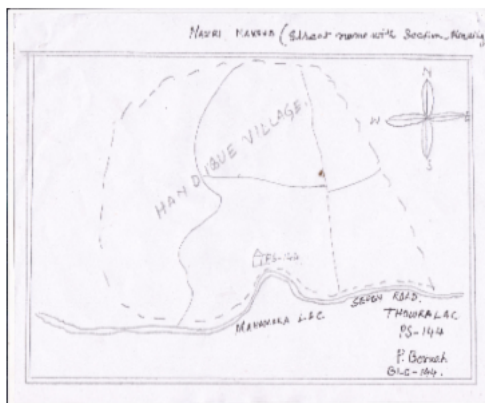

Nazri Naksha