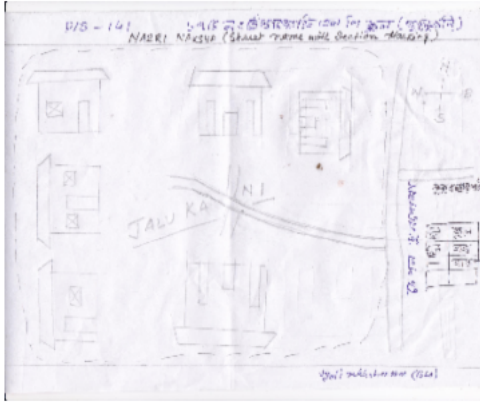

Nazri Naksha