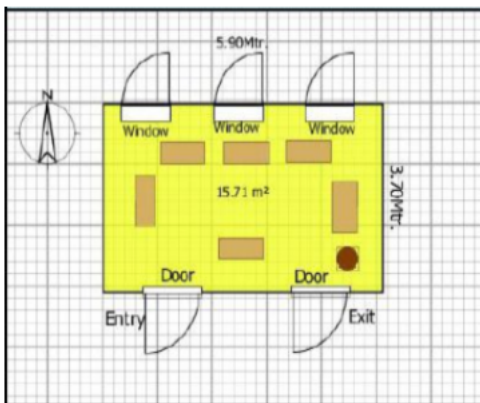

নিৰ্বাচক পঞ্জীয়ন বিষয়াৰ স্বাক্ষৰ

Nazri Naksha

Google Map View

Polling Station Building Front View

ভোটগ্ৰহন কেন্দ্ৰৰ সন্মুখৰ দৃশ্য

Cad View

Key MAP View

1 নাম : খগেশ্বৰ ফুকন পিতাৰ নাম: ভদ্র ফুকন ঘৰ নং : ১ বয়স : 62 লিঙ্গ : পুৰুষ	GPK1254564 ফটো উপলব্ধ	2 নাম : বীন ফুকন স্বামীৰ নাম: খগেশ্বৰ ফুকন ঘৰ নং : ১ বয়স : 60 লিঙ্গ : মহিলা	GPK1254575 ফটো উপলব্ধ	3 নাম : ৰশ্মি ফুকন পিতাৰ নাম: খগেশ্বৰ ফুকন ঘৰ নং : 01 বয়স : 29 লিঙ্গ : মহিলা	GPK1556562 ফটো উপলব্ধ
4 নাম : মীৰা ফুকন স্বামীৰ নাম: বিৰেন ফুকন ঘৰ নং : ২ বয়স : 65 লিঙ্গ : মহিলা	GPK1254586 ফটো উপলব্ধ	5 নাম : চম্পা ফুকন ৰাজকোঁৱৰ স্বামীৰ নাম: সৌৰভ ফুকন ঘৰ নং : ০২ বয়স : 43 লিঙ্গ : মহিলা	GPK1332203 ফটো উপলব্ধ	6 নাম : শ্ৰী সৌৰভ ফুকন মাতৃৰ নাম: মীৰা ফুকন ঘৰ নং : ২ বয়স : 43 লিঙ্গ : পুৰুষ	GPK1254600 ফটো উপলব্ধ
7 নাম : পূৰ্ণানন্দ মহন পিতাৰ নাম: ধুবংগ মহন ঘৰ নং : ৩ বয়স : 65 লিঙ্গ : পুৰুষ	GPK1254633 ফটো উপলব্ধ	8 নাম : প্ৰভা মহন স্বামীৰ নাম: পূৰ্ণানন্দ মহন ঘৰ নং : ৩ বয়স : 60 লিঙ্গ : মহিলা	GPK1254644 ফটো উপলব্ধ	9 নাম : ধন মহন পিতাৰ নাম: পূৰ্ণানন্দ মহন ঘৰ নং : ৩ বয়স : 45 লিঙ্গ : পুৰুষ	GPK1254655 ফটো উপলব্ধ
10 নাম : তুলি মহন স্বামীৰ নাম: ধন মহন ঘৰ নং : ০৩ বয়স : 37 লিঙ্গ : মহিলা	GPK0318022 ফটো উপলব্ধ	11 নাম : গুণমণি মহন স্বামীৰ নাম: নিত্যানন্দ মহন ঘৰ নং : 8 বয়স : 54 লিঙ্গ : মহিলা	GPK1254688 ফটো উপলব্ধ	12 নাম : অতুল মহন মাতৃৰ নাম: গুণ মণি মহন ঘৰ নং : 8 বয়স : 33 লিঙ্গ : পুৰুষ	GPK0164939 ফটো উপলব্ধ
13 নাম : প্ৰিয়ংকা গগৈ পিতাৰ নাম: ভোগৰাম গগৈ ঘৰ নং : 4 বয়স : 27 লিঙ্গ : মহিলা	GPK0192328 ফটো উপলব্ধ	14 নাম : প্ৰফুল্ল মহন পিতাৰ নাম: ধুবংগ মহন ঘৰ নং : ৫ বয়স : 70 লিঙ্গ : পুৰুষ	GPK1254699 ফটো উপলব্ধ	15 নাম : নুমালী মহন স্বামীৰ নাম: প্ৰফুল্ল মহন ঘৰ নং : ৫ বয়স : 65 লিঙ্গ : মহিলা	GPK1254702 ফটো উপলব্ধ
16 নাম : মুহিধৰ মহন পিতাৰ নাম: শ্ৰী প্ৰফুল্ল মহন ঘৰ নং : ৫ বয়স : 50 লিঙ্গ : পুৰুষ	GPK1254713 ফটো উপলব্ধ	17 নাম : শ্ৰী নীলা মহন স্বামীৰ নাম: শ্ৰী মুহিধৰ মহন ঘৰ নং : ৫ বয়স : 42 লিঙ্গ : মহিলা	GPK1254724 ফটো উপলব্ধ	18 নাম : জানমনি মহন পিতাৰ নাম: মুহিধৰ মহন ঘৰ নং : 5 বয়স : 23 লিঙ্গ : মহিলা	GPK1577550 ফটো উপলব্ধ
19 নাম : পুষ্পলতা শইকীয়া স্বামীৰ নাম: বগাধৰ শইকীয়া ঘৰ নং : ৭ বয়স : 76 লিঙ্গ : মহিলা	GPK1254779 ফটো উপলব্ধ	20 নাম : সঞ্জীৱ শইকীয়া পিতাৰ নাম: বগাধৰ শইকীয়া ঘৰ নং : ৭ বয়স : 42 লিঙ্গ : পুৰুষ	GPK1254804 ফটো উপলব্ধ	21 নাম : জুলি শইকীয়া স্বামীৰ নাম: নিতুল শইকীয়া ঘৰ নং : ৭ বয়স : 40 লিঙ্গ : মহিলা	GPK1254815 ফটো উপলব্ধ
22 নাম : শান্তনু শইকীয়া মাতৃৰ নাম: জুলি শইকীয়া ঘৰ নং : 7 বয়স : 20 লিঙ্গ : পুৰুষ	QGR0106229 ফটো উপলব্ধ	23 নাম : মুনমী বৰগোঁহাই স্বামীৰ নাম: সঞ্জীৱ শইকীয়া ঘৰ নং : ৭ক বয়স : 34 লিঙ্গ : মহিলা	GPK0307868 ফটো উপলব্ধ	24 নাম : পুষ্প শইকীয়া স্বামীৰ নাম: লক্ষী শইকীয়া ঘৰ নং : ৮ বয়স : 60 লিঙ্গ : মহিলা	GPK1254826 ফটো উপলব্ধ
25 নাম : প্ৰীতি শইকীয়া পিতাৰ নাম: লক্ষী শইকীয়া ঘৰ নং : ৮ বয়স : 51 লিঙ্গ : মহিলা	GPK0373191 ফটো উপলব্ধ	26 নাম : দেবজিত শইকীয়া পিতাৰ নাম: লক্ষী শইকীয়া ঘৰ নং : ৮ বয়স : 43 লিঙ্গ : পুৰুষ	GPK1254848 ফটো উপলব্ধ	S 27 নাম : শ্ৰী পৰাগ শইকীয়া মাতৃৰ নাম: পুষ্প শইকীয়া ঘৰ নং : ৮ বয়স : 42 লিঙ্গ : পুৰুষ	GPK1254859 ফটো উপলব্ধ
28 নাম : জুলি গগৈ শইকীয়া স্বামীৰ নাম: পৰাগ শইকীয়া ঘৰ নং : ৮ বয়স : 36 লিঙ্গ : মহিলা	GPK0172056 ফটো উপলব্ধ	29 নাম : দেবেন বৰা পিতাৰ নাম: খড়া বৰা ঘৰ নং : ৯ বয়স : 65 লিঙ্গ : পুৰুষ	GPK1254871 ফটো উপলব্ধ	30 নাম : যোগ বৰা স্বামীৰ নাম: দেবেন বৰা ঘৰ নং : ৯ বয়স : 58 লিঙ্গ : মহিলা	GPK1254882 ফটো উপলব্ধ