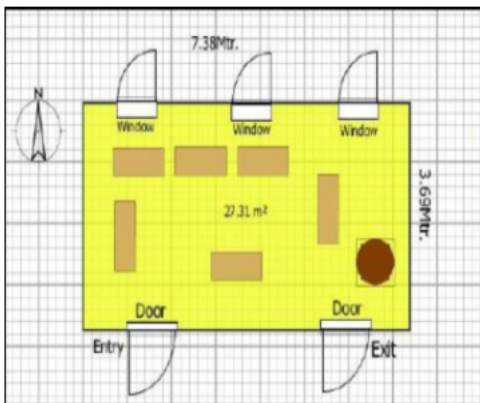

নিৰ্বাচক পঞ্জীয়ন বিষয়াৰ স্বাক্ষৰ

Nazri Naksha

Google Map View

Polling Station Building Front View

ভোটগ্ৰহন কেন্দ্ৰৰ সন্মুখৰ দৃশ্য

Cad View

Key MAP View

1 নাম : প্রদীপ মহন পিতাৰ নাম: ললেশ্বৰ মহন ঘৰ নং : ১ বয়স : 52 লিঙ্গ : পুৰুষ	GPK0175547 ফটো উপলব্ধ	2 নাম : বীণা মহন পিতাৰ নাম: গোলাপ গগৈ ঘৰ নং : ১ বয়স : 46 লিঙ্গ : মহিলা	GPK0175588 ফটো উপলব্ধ	3 নাম : ময়ূৰ কৃষ্ণা ফুকন পিতাৰ নাম: মুকুন্দ মাধৱ ফুকন ঘৰ নং : ০১ বয়স : 25 লিঙ্গ : মহিলা	GPK0330951 ফটো উপলব্ধ
4 নাম : মিনালী মহন পিতাৰ নাম: প্রদীপ মহন ঘৰ নং : ১ বয়স : 23 লিঙ্গ : মহিলা	GPK0490219 ফটো উপলব্ধ	5 নাম : মুকুন্দমাধব ফুকন পিতাৰ নাম: ডিব্বেশ্বৰ ফুকন ঘৰ নং : ১ন বয়স : 54 লিঙ্গ : পুৰুষ	GPK1264568 ফটো উপলব্ধ	6 নাম : পূৰ্ণ্যলতা ফুকন স্বামীৰ নাম: মুকুন্দমাধব ফুকন ঘৰ নং : ১ন বয়স : 48 লিঙ্গ : মহিলা	GPK1264579 ফটো উপলব্ধ
7 নাম : বিমল ফুকন পিতাৰ নাম: চন্দ্ৰ ফুকন ঘৰ নং : ২ বয়স : 68 লিঙ্গ : পুৰুষ	GPK1264604 ফটো উপলব্ধ	8 নাম : দীপ ফুকন পিতাৰ নাম: চন্দ্ৰ ফুকন ঘৰ নং : ২ বয়স : 60 লিঙ্গ : পুৰুষ	GPK1264626 ফটো উপলব্ধ	9 নাম : ৰঞ্জিত কুমাৰ ফুকন পিতাৰ নাম: চন্দ্ৰ ফুকন ঘৰ নং : ২ বয়স : 58 লিঙ্গ : পুৰুষ	GPK1264648 ফটো উপলব্ধ
10 নাম : যোগদা ফুকন স্বামীৰ নাম: বিমল ফুকন ঘৰ নং : ২ বয়স : 55 লিঙ্গ : মহিলা	GPK1264615 ফটো উপলব্ধ	11 নাম : ববিতা ফুকন স্বামীৰ নাম: দীপ ফুকন ঘৰ নং : ২ বয়স : 50 লিঙ্গ : মহিলা	GPK1264637 ফটো উপলব্ধ	12 নাম : মায়াশ্ৰী ফুকন স্বামীৰ নাম: ৰঞ্জিত ফুকন ঘৰ নং : ২ বয়স : 48 লিঙ্গ : মহিলা	GPK1264659 ফটো উপলব্ধ
13 নাম : সত্যজিত ফুকন পিতাৰ নাম: বিমল ফুকন ঘৰ নং : ২ বয়স : 32 লিঙ্গ : পুৰুষ	GPK1264660 ফটো উপলব্ধ	14 নাম : দেবজিত ফুকন পিতাৰ নাম: বিমল ফুকন ঘৰ নং : ২ বয়স : 32 লিঙ্গ : পুৰুষ	GPK1332305 ফটো উপলব্ধ	15 নাম : ভূপেন ফুকন পিতাৰ নাম: দীপ ফুকন ঘৰ নং : ০২ বয়স : 25 লিঙ্গ : পুৰুষ	GPK0377267 ফটো উপলব্ধ
S2 16 নাম : জীতামণি ফুকন পিতাৰ নাম: দীপ ফুকন ঘৰ নং : ২ক বয়স : 29 লিঙ্গ : মহিলা	GPK0120824 ফটো উপলব্ধ	17 নাম : শ্যামলী ফুকন পিতাৰ নাম: ৰঞ্জিত কুমাৰ ফুকন ঘৰ নং : ২খ বয়স : 28 লিঙ্গ : মহিলা	GPK0121020 ফটো উপলব্ধ	18 নাম : তনু ফুকন পিতাৰ নাম: সুৰেন ফুকন ঘৰ নং : ৩ বয়স : 66 লিঙ্গ : পুৰুষ	GPK1264671 ফটো উপলব্ধ
19 নাম : বিমলা ফুকন স্বামীৰ নাম: তনু ফুকন ঘৰ নং : ৩ বয়স : 56 লিঙ্গ : মহিলা	GPK1264682 ফটো উপলব্ধ	20 নাম : অচ্যুত ফুকন পিতাৰ নাম: তনু ফুকন ঘৰ নং : ৩ বয়স : 41 লিঙ্গ : পুৰুষ	GPK1264693 ফটো উপলব্ধ	21 নাম : তৃষ্ণা গগৈ ফুকন পিতাৰ নাম: প্রভাত গগৈ ঘৰ নং : ৩ বয়স : 37 লিঙ্গ : মহিলা	GPK0221796 ফটো উপলব্ধ
22 নাম : বিকাশ ফুকন পিতাৰ নাম: তনু ফুকন ঘৰ নং : ৩ বয়স : 32 লিঙ্গ : পুৰুষ	GPK1267001 ফটো উপলব্ধ	23 নাম : ডিব্বেশ্বৰ ফুকন পিতাৰ নাম: মেকৈন ফুকন ঘৰ নং : ৫ বয়স : 70 লিঙ্গ : পুৰুষ	GPK1264717 ফটো উপলব্ধ	24 নাম : অৰুণা ফুকন স্বামীৰ নাম: ডিব্বেশ্বৰ ফুকন ঘৰ নং : ৫ বয়স : 60 লিঙ্গ : মহিলা	GPK1264728 ফটো উপলব্ধ
25 নাম : জিতু ফুকন পিতাৰ নাম: ডিব্বেশ্বৰ ফুকন ঘৰ নং : ৫ বয়স : 40 লিঙ্গ : পুৰুষ	GPK1264739 ফটো উপলব্ধ	26 নাম : প্ৰনতি গগৈ ফুকন স্বামীৰ নাম: জিতু ফুকন ঘৰ নং : ৫ বয়স : 34 লিঙ্গ : মহিলা	GPK0373373 ফটো উপলব্ধ	27 নাম : নিকুমনি ফুকন পিতাৰ নাম: লিলেশ্বৰ ফুকন ঘৰ নং : ৫ বয়স : 27 লিঙ্গ : মহিলা	GPK0249441 ফটো উপলব্ধ
28 নাম : অন ফুকন স্বামীৰ নাম: অল্প ফুকন ঘৰ নং : ৬ বয়স : 50 লিঙ্গ : মহিলা	GPK1264751 ফটো উপলব্ধ	29 নাম : বিন ফুকন স্বামীৰ নাম: অল্প ফুকন ঘৰ নং : ৬ বয়স : 48 লিঙ্গ : মহিলা	GPK1264762 ফটো উপলব্ধ	30 নাম : মনোজ ফুকন পিতাৰ নাম: অল্প ফুকন ঘৰ নং : ৬ বয়স : 48 লিঙ্গ : পুৰুষ	GPK1264773 ফটো উপলব্ধ