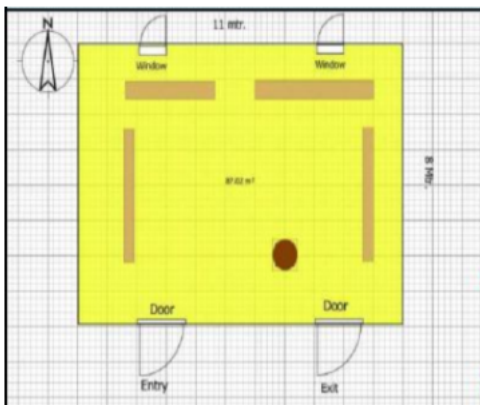

নিৰ্বাচক পঞ্জীয়ন বিষয়াৰ স্বাক্ষৰ

Nazri Naksha

Google Map View

Polling Station Building Front View

ভোটগ্ৰহন কেন্দ্ৰৰ সন্মুখৰ দৃশ্য

Cad View

Key MAP View

1 নাম : ৰূপা বৰগোহাঁই স্বামীৰ নাম: পূৰ্ণকান্ত বৰগোহাঁই ঘৰ নং : ১ বয়স : 85 লিঙ্গ : মহিলা	GPK1734607 ফটো উপলব্ধ	2 নাম : নিৰমলা বৰুৱা স্বামীৰ নাম: ডিম্বেশ্বৰ বৰগোহাঁই ঘৰ নং : ১ বয়স : 60 লিঙ্গ : মহিলা	GPK1734594 ফটো উপলব্ধ	3 নাম : গুণ বৰগোহাঁই পিতাৰ নাম: পূৰ্ণকান্ত বৰগোহাঁই ঘৰ নং : ১ বয়স : 49 লিঙ্গ : পুৰুষ	GPK1734630 ফটো উপলব্ধ
4 নাম : হালিৰাম বৰগোহাঁই মাতৃৰ নাম: ৰূপা বৰগোহাঁই ঘৰ নং : ১ বয়স : 44 লিঙ্গ : পুৰুষ	GPK0000208 ফটো উপলব্ধ	5 নাম : জোনটি বৰগোহাঁই স্বামীৰ নাম: গুণ বৰগোহাঁই ঘৰ নং : ১ বয়স : 43 লিঙ্গ : মহিলা	GPK1734641 ফটো উপলব্ধ	6 নাম : ইনু বৰগোহাঁই স্বামীৰ নাম: হালিৰাম বৰগোহাঁই ঘৰ নং : ১ বয়স : 39 লিঙ্গ : মহিলা	GPK1734629 ফটো উপলব্ধ
S 7 নাম : বিষ্ণুপ্ৰিয়া গুপ্ত অন্যান্য: প্ৰবীৰ গগৈ ঘৰ নং : ১ বয়স : 83 লিঙ্গ : মহিলা	GPK1740643 ফটো উপলব্ধ	8 নাম : দীপাঞ্জলী বৰগোহাঁই পিতাৰ নাম: ডিম্বেশ্বৰ বৰগোহাঁই ঘৰ নং : 01 বয়স : 27 লিঙ্গ : মহিলা	GPK0334839 ফটো উপলব্ধ	9 নাম : পল্লৱ বৰগোহাঁই পিতাৰ নাম: গুণ বৰগোহাঁই ঘৰ নং : ১ বয়স : 25 লিঙ্গ : পুৰুষ	GPK0413047 ফটো উপলব্ধ
10 নাম : জুপিতৰা বৰগোহাঁই পিতাৰ নাম: ডিম্বেশ্বৰ বৰগোহাঁই ঘৰ নং : 1 বয়স : 25 লিঙ্গ : মহিলা	GPK0290460 ফটো উপলব্ধ	11 নাম : উমাকান্ত বৰগোহাঁই মাতৃৰ নাম: নিমলা বৰগোহাঁই ঘৰ নং : 01 বয়স : 21 লিঙ্গ : পুৰুষ	GPK1549690 ফটো উপলব্ধ	12 নাম : বিপ্লৱ বৰগোহাঁই মাতৃৰ নাম: ইনু বৰগোহাঁই ঘৰ নং : ১ বয়স : 20 লিঙ্গ : পুৰুষ	QGR0097352 ফটো উপলব্ধ
13 নাম : পদ্মেশ্বৰী বৰগোহাঁই স্বামীৰ নাম: ৰবীন বৰগোহাঁই ঘৰ নং : ২ বয়স : 83 লিঙ্গ : মহিলা	GPK1734652 ফটো উপলব্ধ	14 নাম : বসন্ত বৰগোহাঁই পিতাৰ নাম: ৰবীন বৰগোহাঁই ঘৰ নং : ২ বয়স : 50 লিঙ্গ : পুৰুষ	GPK1734674 ফটো উপলব্ধ	15 নাম : কাশ্মীৰ ৰেখা চেতিয়া বৰগোহাঁই স্বামীৰ নাম: বসন্ত বৰগোহাঁই ঘৰ নং : ২ বয়স : 42 লিঙ্গ : মহিলা	GPK0112805 ফটো উপলব্ধ
16 নাম : পোহৰজ্যোতি বৰগোহাঁই পিতাৰ নাম: বসন্ত বৰগোহাঁই ঘৰ নং : 02 বয়স : 21 লিঙ্গ : পুৰুষ	GPK1568302 ফটো উপলব্ধ	17 নাম : অনিতা বৰগোহাঁই স্বামীৰ নাম: হৰেন্দ্ৰ বৰগোহাঁই ঘৰ নং : ৩ বয়স : 68 লিঙ্গ : মহিলা	GPK1734696 ফটো উপলব্ধ	18 নাম : ৰেন বৰগোহাঁই স্বামীৰ নাম: গনেশ বৰগোহাঁই ঘৰ নং : ৪ বয়স : 77 লিঙ্গ : মহিলা	GPK1734721 ফটো উপলব্ধ
19 নাম : লালবাহাদুৰ ৰবিদাস পিতাৰ নাম: ধেলা ৰবিদাস ঘৰ নং : ৪ বয়স : 51 লিঙ্গ : পুৰুষ	GPK0369538 ফটো উপলব্ধ	20 নাম : ৰঞ্জিত বৰগোহাঁই পিতাৰ নাম: গনেশ বৰগোহাঁই ঘৰ নং : ৪ বয়স : 48 লিঙ্গ : পুৰুষ	GPK1734732 ফটো উপলব্ধ	21 নাম : দীপক বৰগোহাঁই পিতাৰ নাম: গনেশ বৰগোহাঁই ঘৰ নং : ৪ বয়স : 43 লিঙ্গ : পুৰুষ	GPK1734754 ফটো উপলব্ধ
22 নাম : প্ৰনব বৰগোহাঁই পিতাৰ নাম: গনেশ বৰগোহাঁই ঘৰ নং : ৪ বয়স : 38 লিঙ্গ : পুৰুষ	GPK1734765 ফটো উপলব্ধ	23 নাম : সংগীতা বৰগোহাঁই স্বামীৰ নাম: ৰঞ্জিত বৰগোহাঁই ঘৰ নং : ৪ বয়স : 38 লিঙ্গ : মহিলা	GPK1734776 ফটো উপলব্ধ	24 নাম : দেইজি চেতিয়া বৰগোহাঁই স্বামীৰ নাম: প্ৰণৱ বৰগোহাঁই ঘৰ নং : ৪ বয়স : 29 লিঙ্গ : মহিলা	GPK0188730 ফটো উপলব্ধ
25 নাম : ৰত্ন বৰগোহাঁই পিতাৰ নাম: বৃন্দাম বৰগোহাঁই ঘৰ নং : ৫ বয়স : 68 লিঙ্গ : পুৰুষ	GPK1734834 ফটো উপলব্ধ	# 26 নাম : স্বৰ্ণ ফুকন স্বামীৰ নাম: ৰত্ন বৰগোহাঁই ঘৰ নং : ৫ বয়স : 62 লিঙ্গ : মহিলা	GPK1734845 ফটো উপলব্ধ	27 নাম : ৰাজীৱ বৰগোহাঁই পিতাৰ নাম: ৰত্ন বৰগোহাঁই ঘৰ নং : ৫ বয়স : 42 লিঙ্গ : পুৰুষ	GPK1734856 ফটো উপলব্ধ
# 28 নাম : এণ্টনি বৰগোহাঁই পিতাৰ নাম: ৰত্ন বৰগোহাঁই ঘৰ নং : ৫ বয়স : 39 লিঙ্গ : পুৰুষ	GPK1734867 ফটো উপলব্ধ	29 নাম : মুণালী গগৈ বৰগোহাঁই স্বামীৰ নাম: ৰাজীৱ বৰগোহাঁই ঘৰ নং : ৫ বয়স : 35 লিঙ্গ : মহিলা	GPK1734878 ফটো উপলব্ধ	30 নাম : সোনাৰাম বৰগোহাঁই পিতাৰ নাম: জয়নাথ বৰগোহাঁই ঘৰ নং : ৬ বয়স : 78 লিঙ্গ : পুৰুষ	GPK1734890 ফটো উপলব্ধ