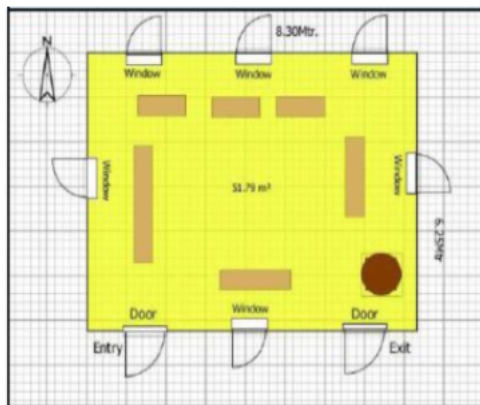

নিৰ্বাচক পঞ্জীয়ন বিষয়াৰ স্বাক্ষৰ

Nazri Naksha

Google Map View

Polling Station Building Front View

ভোটগ্ৰহন কেন্দ্ৰৰ সন্মুখৰ দৃশ্য

Cad View

Key MAP View

1 নাম : নব ফুকন পিতাৰ নাম: চন্দ্ৰ ফুকন ঘৰ নং : ১ বয়স : 65 লিঙ্গ : পুৰুষ	GPK1234566 ফটো উপলব্ধ	2 নাম : অঞ্জু ফুকন স্বামীৰ নাম: নব ফুকন ঘৰ নং : ১ বয়স : 51 লিঙ্গ : মহিলা	GPK1234577 ফটো উপলব্ধ	3 নাম : ৰিম্পি ফুকন পিতাৰ নাম: নব ফুকন ঘৰ নং : ১ বয়স : 27 লিঙ্গ : মহিলা	GPK0150771 ফটো উপলব্ধ
4 নাম : পাৰ্থ সাৰথি ফুকন পিতাৰ নাম: নব ফুকন ঘৰ নং : ১ বয়স : 27 লিঙ্গ : পুৰুষ	GPK0150805 ফটো উপলব্ধ	5 নাম : কিৰণ ফুকন পিতাৰ নাম: চন্দ্ৰ ফুকন ঘৰ নং : ২ বয়স : 67 লিঙ্গ : পুৰুষ	GPK1234588 ফটো উপলব্ধ	6 নাম : মৃদলা চাংমাই ফুকন স্বামীৰ নাম: কিৰণ ফুকন ঘৰ নং : ০২ বয়স : 55 লিঙ্গ : মহিলা	GPK0329904 ফটো উপলব্ধ
7 নাম : ৰাজনন্দন ফুকন পিতাৰ নাম: কিৰণ ফুকন ঘৰ নং : ০২ বয়স : 25 লিঙ্গ : পুৰুষ	GPK0368951 ফটো উপলব্ধ	8 নাম : বিমল বৰুৱা পিতাৰ নাম: তীৰেশ্বৰ বৰুৱা ঘৰ নং : ৩ বয়স : 62 লিঙ্গ : পুৰুষ	GPK1234602 ফটো উপলব্ধ	# 9 নাম : অমল বৰুৱা পিতাৰ নাম: তীৰেশ্বৰ বৰুৱা ঘৰ নং : ৩ ক বয়স : 60 লিঙ্গ : পুৰুষ	GPK1234613 ফটো উপলব্ধ
# 10 নাম : দুক্ষাৰাণী বৰুৱা স্বামীৰ নাম: বিমল বৰুৱা ঘৰ নং : ৩ বয়স : 64 লিঙ্গ : মহিলা	GPK1234624 ফটো উপলব্ধ	# 11 নাম : ৰূপৰেখা বৰুৱা স্বামীৰ নাম: অমল বৰুৱা ঘৰ নং : ৩ ক বয়স : 54 লিঙ্গ : মহিলা	GPK1234635 ফটো উপলব্ধ	12 নাম : আল্পনা বৰুৱা পিতাৰ নাম: বিমল বৰুৱা ঘৰ নং : 3 বয়স : 30 লিঙ্গ : মহিলা	GPK1332009 ফটো উপলব্ধ
13 নাম : অলকেশ্ব বৰুৱা পিতাৰ নাম: বিমল বৰুৱা ঘৰ নং : ৩ বয়স : 27 লিঙ্গ : পুৰুষ	GPK0289769 ফটো উপলব্ধ	# 14 নাম : অনভৱ পল বৰুৱা পিতাৰ নাম: অমল বৰুৱা ঘৰ নং : ৩ ক বয়স : 25 লিঙ্গ : পুৰুষ	GPK0301564 ফটো উপলব্ধ	15 নাম : যাদৱ বড়া পিতাৰ নাম: সৰুতি বড়া ঘৰ নং : 8 বয়স : 60 লিঙ্গ : পুৰুষ	GPK1234646 ফটো উপলব্ধ
16 নাম : গুণ বড়া স্বামীৰ নাম: যাদৱ বড়া ঘৰ নং : 8 বয়স : 55 লিঙ্গ : মহিলা	GPK1234657 ফটো উপলব্ধ	17 নাম : নিজৰা বড়া পিতাৰ নাম: যাদৱ বড়া ঘৰ নং : ০৪ বয়স : 41 লিঙ্গ : মহিলা	GPK0255661 ফটো উপলব্ধ	18 নাম : পবিত্ৰ বড়া পিতাৰ নাম: যাদৱ বড়া ঘৰ নং : 8 বয়স : 40 লিঙ্গ : পুৰুষ	GPK1234668 ফটো উপলব্ধ
19 নাম : অনপ বড়া পিতাৰ নাম: যাদৱ বড়া ঘৰ নং : 8 বয়স : 28 লিঙ্গ : পুৰুষ	GPK0165068 ফটো উপলব্ধ	# 20 নাম : কমল গগৈ পিতাৰ নাম: বিৰেশ্বৰ গগৈ ঘৰ নং : ৫ বয়স : 67 লিঙ্গ : পুৰুষ	GPK1234679 ফটো উপলব্ধ	21 নাম : উষা গগৈ স্বামীৰ নাম: কমল গগৈ ঘৰ নং : ৫ বয়স : 60 লিঙ্গ : মহিলা	GPK1234680 ফটো উপলব্ধ
22 নাম : হৰেশ গগৈ পিতাৰ নাম: কমল গগৈ ঘৰ নং : ০৫ বয়স : 31 লিঙ্গ : পুৰুষ	GPK0255984 ফটো উপলব্ধ	23 নাম : ধ্ৰুৱ জ্যোতি গগৈ মাতৃৰ নাম: উষা গগৈ ঘৰ নং : 5 বয়স : 22 লিঙ্গ : পুৰুষ	GPK0451567 ফটো উপলব্ধ	24 নাম : প্ৰতাপ গগৈ পিতাৰ নাম: খৰা গগৈ ঘৰ নং : ৬ বয়স : 72 লিঙ্গ : পুৰুষ	GPK1234691 ফটো উপলব্ধ
25 নাম : বিপুল ফুকন অন্যান্য: তিলেশ্বৰ ফুকন ঘৰ নং : 7 বয়স : 55 লিঙ্গ : পুৰুষ	GPK0462242 ফটো উপলব্ধ	26 নাম : কল্যাণী গগৈ ফুকন স্বামীৰ নাম: বিপুল ফুকন ঘৰ নং : ৭ বয়স : 47 লিঙ্গ : মহিলা	GPK1234704 ফটো উপলব্ধ	27 নাম : প্ৰাঞ্জল ফুকন পিতাৰ নাম: বিপুল ফুকন ঘৰ নং : ৭ বয়স : 34 লিঙ্গ : পুৰুষ	GPK1242268 ফটো উপলব্ধ
28 নাম : স্বৰ্ণপ্ৰভা গগৈ স্বামীৰ নাম: হৰেশ্বৰ গগৈ ঘৰ নং : ৮ বয়স : 65 লিঙ্গ : মহিলা	GPK1234726 ফটো উপলব্ধ	29 নাম : পুলিন গগৈ মাতৃৰ নাম: স্বৰ্ণপ্ৰভা গগৈ ঘৰ নং : ০৮ বয়স : 47 লিঙ্গ : পুৰুষ	GPK0301531 ফটো উপলব্ধ	30 নাম : বলিন গগৈ পিতাৰ নাম: হৰেশ্বৰ গগৈ ঘৰ নং : ৮ বয়স : 47 লিঙ্গ : পুৰুষ	GPK1234737 ফটো উপলব্ধ