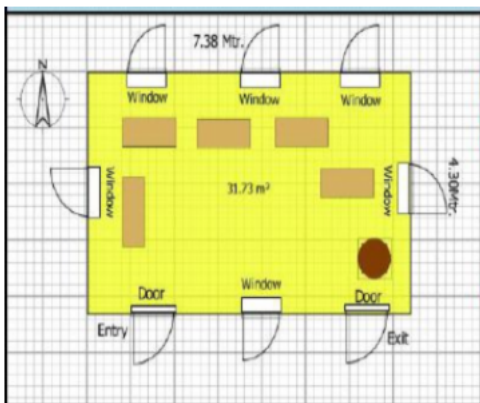

নিৰ্বাচক পঞ্জীয়ন বিষয়াৰ স্বাক্ষৰ

Nazri Naksha

Google Map View

Polling Station Building Front View

ভোটগ্ৰহন কেন্দ্ৰৰ সন্মুখৰ দৃশ্য

Cad View

Key MAP View

1 নাম : মনু কোঁৱৰ পিতাৰ নাম: তিলেশ্বৰ কোঁৱৰ ঘৰ নং : 1 বয়স : 57 লিঙ্গ : পুৰুষ	GPK1214568 ফটো উপলব্ধ	2 নাম : সুমিত্ৰা কোঁৱৰ স্বামীৰ নাম: মনু কোঁৱৰ ঘৰ নং : 1 বয়স : 50 লিঙ্গ : মহিলা	GPK1214579 ফটো উপলব্ধ	3 নাম : কৰুণা কোঁৱৰ পিতাৰ নাম: মনো কোঁৱৰ ঘৰ নং : 1 বয়স : 30 লিঙ্গ : পুৰুষ	GPK0117523 ফটো উপলব্ধ
4 নাম : শ্ৰী দেৱজিত কোঁৱৰ পিতাৰ নাম: শ্ৰী মনু কোঁৱৰ ঘৰ নং : 1 বয়স : 25 লিঙ্গ : পুৰুষ	GPK0436485 ফটো উপলব্ধ	5 নাম : হৰনাথ কোঁৱৰ পিতাৰ নাম: ঘনশ্যাম কোঁৱৰ ঘৰ নং : 2 বয়স : 54 লিঙ্গ : পুৰুষ	GPK1214615 ফটো উপলব্ধ	6 নাম : লোহিত কোঁৱৰ পিতাৰ নাম: ঘনশ্যাম কোঁৱৰ ঘৰ নং : 2 বয়স : 50 লিঙ্গ : পুৰুষ	GPK1214659 ফটো উপলব্ধ
7 নাম : মিনালী কোঁৱৰ স্বামীৰ নাম: সৰনাথ কোঁৱৰ ঘৰ নং : 2 বয়স : 47 লিঙ্গ : মহিলা	GPK1214626 ফটো উপলব্ধ	8 নাম : চুমী কোঁৱৰ স্বামীৰ নাম: মনু কোঁৱৰ ঘৰ নং : 2 বয়স : 35 লিঙ্গ : মহিলা	GPK0117754 ফটো উপলব্ধ	# 9 নাম : মন্দিৰা ৰাজকোঁৱৰ কোঁৱৰ পিতাৰ নাম: তোমেশ্বৰ ৰাজকোঁৱৰ ঘৰ নং : 2 বয়স : 41 লিঙ্গ : মহিলা	GPK0205997 ফটো উপলব্ধ
10 নাম : ৰত্নেশ্বৰ কোঁৱৰ পিতাৰ নাম: বগীধন কোঁৱৰ ঘৰ নং : 3 বয়স : 80 লিঙ্গ : পুৰুষ	GPK1214682 ফটো উপলব্ধ	11 নাম : বিজয়া কোঁৱৰ স্বামীৰ নাম: ৰত্নেশ্বৰ কোঁৱৰ ঘৰ নং : 3 বয়স : 60 লিঙ্গ : মহিলা	GPK1214693 ফটো উপলব্ধ	12 নাম : হিৰেন কোঁৱৰ পিতাৰ নাম: ৰত্নেশ্বৰ কোঁৱৰ ঘৰ নং : 3 বয়স : 40 লিঙ্গ : পুৰুষ	GPK1214706 ফটো উপলব্ধ
13 নাম : নৱজিত কোঁৱৰ পিতাৰ নাম: ৰত্নেশ্বৰ কোঁৱৰ ঘৰ নং : 3 বয়স : 35 লিঙ্গ : পুৰুষ	GPK0304220 ফটো উপলব্ধ	14 নাম : সোনালী চেতিয়া কোঁৱৰ স্বামীৰ নাম: হীৰেণ কোঁৱৰ ঘৰ নং : 3 বয়স : 34 লিঙ্গ : মহিলা	GPK0253013 ফটো উপলব্ধ	# 15 নাম : অনামিকা ৰাজকুমাৰী স্বামীৰ নাম: নৱজিত কোঁৱৰ ঘৰ নং : 3 বয়স : 29 লিঙ্গ : মহিলা	GPK0117770 ফটো উপলব্ধ
16 নাম : লোকনাথ কোঁৱৰ পিতাৰ নাম: দুগেশ্বৰ কোঁৱৰ ঘৰ নং : 8 বয়স : 65 লিঙ্গ : পুৰুষ	GPK1214728 ফটো উপলব্ধ	17 নাম : ভানো কোঁৱৰ স্বামীৰ নাম: লোকনাথ কোঁৱৰ ঘৰ নং : 8 বয়স : 55 লিঙ্গ : মহিলা	GPK1214739 ফটো উপলব্ধ	18 নাম : বসন্ত কোঁৱৰ পিতাৰ নাম: দুগেশ্বৰ কোঁৱৰ ঘৰ নং : 8 বয়স : 46 লিঙ্গ : পুৰুষ	GPK1214762 ফটো উপলব্ধ
19 নাম : বিচিত্ৰা কোঁৱৰ স্বামীৰ নাম: বসন্ত কোঁৱৰ ঘৰ নং : 8 বয়স : 44 লিঙ্গ : মহিলা	GPK1214773 ফটো উপলব্ধ	# 20 নাম : হেম কোঁৱৰ পিতাৰ নাম: দুগেশ্বৰ কোঁৱৰ ঘৰ নং : 8 বয়স : 49 লিঙ্গ : পুৰুষ	GPK1214784 ফটো উপলব্ধ	# 21 নাম : মীন ৰাজখোৱা কোঁৱৰ স্বামীৰ নাম: হেম কোঁৱৰ ঘৰ নং : 8 বয়স : 44 লিঙ্গ : মহিলা	GPK1214795 ফটো উপলব্ধ
22 নাম : ৰাজিৱ কোঁৱৰ পিতাৰ নাম: লোকনাথ কোঁৱৰ ঘৰ নং : 8 বয়স : 40 লিঙ্গ : পুৰুষ	GPK1214819 ফটো উপলব্ধ	23 নাম : মিতালী কোঁৱৰ স্বামীৰ নাম: ৰাজীৱ কোঁৱৰ ঘৰ নং : 8 বয়স : 34 লিঙ্গ : মহিলা	GPK1331664 ফটো উপলব্ধ	# 24 নাম : ৰূপম কোঁৱৰ পিতাৰ নাম: লোকনাথ কোঁৱৰ ঘৰ নং : 8 বয়স : 28 লিঙ্গ : পুৰুষ	GPK0150581 ফটো উপলব্ধ
25 নাম : শ্ৰীমন্ত কোঁৱৰ মাতৃৰ নাম: মীনু ৰাজখোৱা কোঁৱৰ ঘৰ নং : 4 বয়স : 20 লিঙ্গ : পুৰুষ	QGR0027003 ফটো উপলব্ধ	26 নাম : লক্ষী নাথ কোঁৱৰ পিতাৰ নাম: গিলেশ্বৰ কোঁৱৰ ঘৰ নং : 5 বয়স : 82 লিঙ্গ : পুৰুষ	GPK1214820 ফটো উপলব্ধ	27 নাম : তৰু কোঁৱৰ স্বামীৰ নাম: লক্ষী কোঁৱৰ ঘৰ নং : 5 বয়স : 71 লিঙ্গ : মহিলা	GPK1214831 ফটো উপলব্ধ
28 নাম : চাৰুকমল কোঁৱৰ পিতাৰ নাম: লক্ষী কোঁৱৰ ঘৰ নং : 5 বয়স : 44 লিঙ্গ : পুৰুষ	GPK1214842 ফটো উপলব্ধ	S 29 নাম : চিন্ময়ী কোঁৱৰ পিতাৰ নাম: লক্ষী কোঁৱৰ ঘৰ নং : 5 বয়স : 37 লিঙ্গ : মহিলা	GPK1331619 ফটো উপলব্ধ	30 নাম : হিতেশ্বৰ কোঁৱৰ পিতাৰ নাম: পিতাম্ব কোঁৱৰ ঘৰ নং : 6 বয়স : 46 লিঙ্গ : পুৰুষ	GPK1214900 ফটো উপলব্ধ