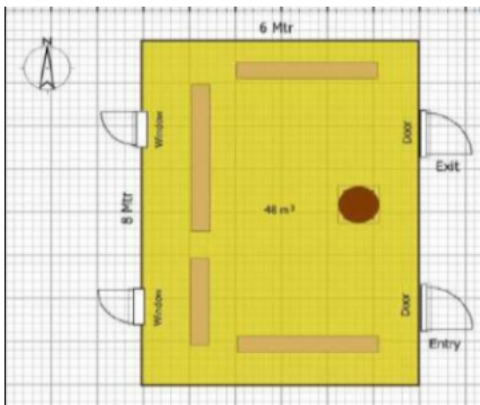

নিৰ্বাচক পঞ্জীয়ন বিষয়াৰ স্বাক্ষৰ

Nazri Naksha

Google Map View

Polling Station Building Front View

ভোটগ্ৰহন কেন্দ্ৰৰ সন্মুখৰ দৃশ্য

Cad View

Key MAP View

1 নাম : মীন চেতিয়া স্বামীৰ নাম: তুলন চেতিয়া ঘৰ নং : 1 বয়স : 65 লিঙ্গ : মহিলা	GPK1134572 ফটো উপলব্ধ	2 নাম : মাধৱ চেতিয়া পিতাৰ নাম: তুলন চেতিয়া ঘৰ নং : 1 বয়স : 35 লিঙ্গ : পুৰুষ	GPK1139420 ফটো উপলব্ধ	3 নাম : জুৰিমণি চেতিয়া স্বামীৰ নাম: মাধৱ চেতিয়া ঘৰ নং : 01 বয়স : 28 লিঙ্গ : মহিলা	GPK0442442 ফটো উপলব্ধ
4 নাম : পুষ্পলতা চেতিয়া স্বামীৰ নাম: বেনুধৰ চেতিয়া ঘৰ নং : 2 বয়স : 63 লিঙ্গ : মহিলা	GPK1134594 ফটো উপলব্ধ	5 নাম : সুশীল চেতিয়া পিতাৰ নাম: বেনুধৰ চেতিয়া ঘৰ নং : 2 বয়স : 47 লিঙ্গ : পুৰুষ	GPK1134607 ফটো উপলব্ধ	6 নাম : জীত চেতিয়া পিতাৰ নাম: বেনুধৰ চেতিয়া ঘৰ নং : 2 বয়স : 43 লিঙ্গ : পুৰুষ	GPK1134630 ফটো উপলব্ধ
7 নাম : কবিতা চেতিয়া স্বামীৰ নাম: সুশীল চেতিয়া ঘৰ নং : 2 বয়স : 43 লিঙ্গ : মহিলা	GPK0279638 ফটো উপলব্ধ	8 নাম : তুলতুলী চেতিয়া স্বামীৰ নাম: জিতু চেতিয়া ঘৰ নং : 2 বয়স : 35 লিঙ্গ : মহিলা	GPK0279679 ফটো উপলব্ধ	9 নাম : মিন্টু কুঃ চেতিয়া পিতাৰ নাম: খগেন্দ্ৰ নাথ চেতিয়া ঘৰ নং : 9 বয়স : 60 লিঙ্গ : পুৰুষ	GPK1134652 ফটো উপলব্ধ
10 নাম : তিলু চেতিয়া স্বামীৰ নাম: মিন্টু চেতিয়া ঘৰ নং : 9 বয়স : 55 লিঙ্গ : মহিলা	GPK1134663 ফটো উপলব্ধ	S 11 নাম : পল্লৱী চেতিয়া পিতাৰ নাম: মিন্টু চেতিয়া ঘৰ নং : 9 বয়স : 33 লিঙ্গ : মহিলা	GPK0289447 ফটো উপলব্ধ	# 12 নাম : প্লাবিতা চেতিয়া পিতাৰ নাম: মিন্টু চেতিয়া ঘৰ নং : 9 বয়স : 30 লিঙ্গ : মহিলা	GPK0061127 ফটো উপলব্ধ
13 নাম : পংকজ চেতিয়া পিতাৰ নাম: মিন্টু চেতিয়া ঘৰ নং : 9 বয়স : 27 লিঙ্গ : পুৰুষ	GPK0349514 ফটো উপলব্ধ	14 নাম : পুণ্যবতী চেতিয়া স্বামীৰ নাম: চেনিৰাম চেতিয়া ঘৰ নং : 8 বয়স : 85 লিঙ্গ : মহিলা	GPK1134685 ফটো উপলব্ধ	15 নাম : ৰূপম চেতিয়া পিতাৰ নাম: চেনিৰাম চেতিয়া ঘৰ নং : 8 বয়স : 44 লিঙ্গ : পুৰুষ	GPK1134696 ফটো উপলব্ধ
16 নাম : নমিতা বৰুৱা চেতিয়া স্বামীৰ নাম: ৰূপম চেতিয়া ঘৰ নং : 8 বয়স : 36 লিঙ্গ : মহিলা	GPK1139453 ফটো উপলব্ধ	17 নাম : পালোৱান সন্দিকৈ পিতাৰ নাম: ভদ্ৰেশ্বৰ সন্দিকৈ ঘৰ নং : 5 বয়স : 60 লিঙ্গ : পুৰুষ	GPK1134709 ফটো উপলব্ধ	18 নাম : চম্পা সন্দিকৈ স্বামীৰ নাম: পালোৱান সন্দিকৈ ঘৰ নং : 5 বয়স : 53 লিঙ্গ : মহিলা	GPK1134710 ফটো উপলব্ধ
19 নাম : ৰাজুল সন্দিকৈ পিতাৰ নাম: পালোৱান সন্দিকৈ ঘৰ নং : 5 বয়স : 31 লিঙ্গ : পুৰুষ	GPK1139011 ফটো উপলব্ধ	20 নাম : ৰাজীৱ সন্দিকৈ মাতৃৰ নাম: চম্পা সন্দিকৈ ঘৰ নং : 5 বয়স : 28 লিঙ্গ : পুৰুষ	GPK0167288 ফটো উপলব্ধ	21 নাম : আৰতী সন্দিকৈ স্বামীৰ নাম: ৰাজীৱ সন্দিকৈ ঘৰ নং : 5 বয়স : 27 লিঙ্গ : মহিলা	GPK0113811 ফটো উপলব্ধ
22 নাম : লোহিত সন্দিকৈ পিতাৰ নাম: ভদ্ৰেশ্বৰ সন্দিকৈ ঘৰ নং : 6 বয়স : 57 লিঙ্গ : পুৰুষ	GPK1134721 ফটো উপলব্ধ	23 নাম : বিনীতা সন্দিকৈ স্বামীৰ নাম: লোহিত সন্দিকৈ ঘৰ নং : 6 বয়স : 40 লিঙ্গ : মহিলা	GPK1134732 ফটো উপলব্ধ	24 নাম : কৰৱী সন্দিকৈ পিতাৰ নাম: লোহিত সন্দিকৈ ঘৰ নং : 6 বয়স : 23 লিঙ্গ : মহিলা	GPK0438168 ফটো উপলব্ধ
25 নাম : দুৰ্গেশ্বৰ গগৈ পিতাৰ নাম: পূৰ্ণকান্ত গগৈ ঘৰ নং : 9 বয়স : 60 লিঙ্গ : পুৰুষ	GPK1134754 ফটো উপলব্ধ	26 নাম : দুৰ্গেশ্বৰী গগৈ স্বামীৰ নাম: দুৰ্গেশ্বৰ গগৈ ঘৰ নং : 9 বয়স : 55 লিঙ্গ : মহিলা	GPK1134743 ফটো উপলব্ধ	27 নাম : দীপজ্যোতি গগৈ পিতাৰ নাম: দুৰ্গেশ্বৰ গগৈ ঘৰ নং : 9 বয়স : 40 লিঙ্গ : পুৰুষ	GPK1134765 ফটো উপলব্ধ
28 নাম : ৰুলী ফুকন গগৈ স্বামীৰ নাম: দীপজ্যোতি গগৈ ঘৰ নং : 9 বয়স : 38 লিঙ্গ : মহিলা	GPK1338789 ফটো উপলব্ধ	29 নাম : হৰকান্ত গগৈ পিতাৰ নাম: পূৰ্ণকান্ত গগৈ ঘৰ নং : 8 বয়স : 57 লিঙ্গ : পুৰুষ	GPK1134776 ফটো উপলব্ধ	30 নাম : ৰিজমনি গগৈ স্বামীৰ নাম: হৰকান্ত গগৈ ঘৰ নং : 8 বয়স : 48 লিঙ্গ : মহিলা	GPK1134787 ফটো উপলব্ধ