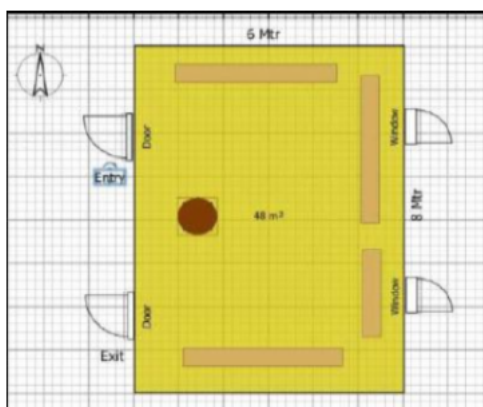

নিৰ্বাচক পঞ্জীয়ন বিষয়াৰ স্বাক্ষৰ

Nazri Naksha

Google Map View

Polling Station Building Front View

ভোটগ্ৰহন কেন্দ্ৰৰ সন্মুখৰ দৃশ্য

Cad View

Key MAP View

1 নাম : মুহি চেতীয়া পিতাৰ নাম: গোলাপ চেতীয়া ঘৰ নং : 1 বয়স : 74 লিঙ্গ : পুৰুষ	GPK1124567 ফটো উপলব্ধ	2 নাম : নিৰদা চেতীয়া স্বামীৰ নাম: মুহি চেতীয়া ঘৰ নং : 1 বয়স : 55 লিঙ্গ : মহিলা	GPK1124578 ফটো উপলব্ধ	#2 3 নাম : এনি সন্দিকৈ স্বামীৰ নাম: নগেন দিহিঙ্গীয়া ঘৰ নং : 1 বয়স : 48 লিঙ্গ : মহিলা	GPK1124590 ফটো উপলব্ধ
4 নাম : দীপাঞ্জলী দিহিঙ্গীয়া স্বামীৰ নাম: জিফু দিহিঙ্গীয়া ঘৰ নং : 1 বয়স : 43 লিঙ্গ : মহিলা	GPK1124589 ফটো উপলব্ধ	S 5 নাম : বৰ্ণালী চেতীয়া পিতাৰ নাম: মুহি চেতীয়া ঘৰ নং : 1 বয়স : 30 লিঙ্গ : মহিলা	GPK0113290 ফটো উপলব্ধ	6 নাম : লাবন্য সন্দিকৈ স্বামীৰ নাম: দয়াৰাম সন্দিকৈ ঘৰ নং : 2 বয়স : 58 লিঙ্গ : মহিলা	GPK1124614 ফটো উপলব্ধ
7 নাম : অৰূপ সন্দিকৈ পিতাৰ নাম: দয়াৰাম সন্দিকৈ ঘৰ নং : 2 বয়স : 44 লিঙ্গ : পুৰুষ	GPK1124625 ফটো উপলব্ধ	8 নাম : পিত্ত সন্দিকৈ পিতাৰ নাম: দয়াৰাম সন্দিকৈ ঘৰ নং : 2 বয়স : 43 লিঙ্গ : পুৰুষ	GPK1124636 ফটো উপলব্ধ	9 নাম : ভদ্র সন্দিকৈ পিতাৰ নাম: দয়াৰাম সন্দিকৈ ঘৰ নং : 2 বয়স : 42 লিঙ্গ : পুৰুষ	GPK1124647 ফটো উপলব্ধ
10 নাম : নিজমণি ফকন সন্দিকৈ স্বামীৰ নাম: অৰূপ সন্দিকৈ ঘৰ নং : 2 বয়স : 38 লিঙ্গ : মহিলা	GPK0039479 ফটো উপলব্ধ	# 11 নাম : মৰমী সন্দিকৈ স্বামীৰ নাম: ভদ্র সন্দিকৈ ঘৰ নং : 2 বয়স : 33 লিঙ্গ : মহিলা	GPK0039677 ফটো উপলব্ধ	12 নাম : পল্লব সন্দিকৈ পিতাৰ নাম: দয়াস সন্দিকৈ ঘৰ নং : 2 বয়স : 33 লিঙ্গ : পুৰুষ	GPK1132805 ফটো উপলব্ধ
13 নাম : হিমাদ্ৰী গগৈ সন্দিকৈ স্বামীৰ নাম: পিন্টু সন্দিকৈ ঘৰ নং : 2 বয়স : 33 লিঙ্গ : মহিলা	GPK0351858 ফটো উপলব্ধ	14 নাম : বীনা সন্দিকৈ স্বামীৰ নাম: পুনানন্দ সন্দিকৈ ঘৰ নং : 3 বয়স : 53 লিঙ্গ : মহিলা	GPK1124658 ফটো উপলব্ধ	15 নাম : বেখা দিহিঙ্গীয়া স্বামীৰ নাম: মুকুণ্ড দিহিঙ্গীয়া ঘৰ নং : 3 বয়স : 44 লিঙ্গ : মহিলা	GPK1124692 ফটো উপলব্ধ
16 নাম : সঞ্জীৱ সন্দিকৈ পিতাৰ নাম: পুনানন্দ সন্দিকৈ ঘৰ নং : 3 বয়স : 41 লিঙ্গ : পুৰুষ	GPK1124669 ফটো উপলব্ধ	17 নাম : দিপালী সন্দিকৈ পিতাৰ নাম: পুনানন্দ সন্দিকৈ ঘৰ নং : 3 বয়স : 40 লিঙ্গ : মহিলা	GPK1124670 ফটো উপলব্ধ	18 নাম : পদ্ম দিহিঙ্গীয়া মাতৃৰ নাম: ফুলেশ্বৰী দিহিঙ্গীয়া ঘৰ নং : 3 বয়স : 38 লিঙ্গ : পুৰুষ	GPK1124705 ফটো উপলব্ধ
19 নাম : মুনমী চেতীয়া দিহিঙ্গীয়া স্বামীৰ নাম: পদ্ম দিহিঙ্গীয়া ঘৰ নং : 3 বয়স : 33 লিঙ্গ : মহিলা	GPK1124716 ফটো উপলব্ধ	20 নাম : ৰূপা সন্দিকৈ স্বামীৰ নাম: চন্দ্ৰ সন্দিকৈ ঘৰ নং : 8 বয়স : 66 লিঙ্গ : মহিলা	GPK1124738 ফটো উপলব্ধ	21 নাম : প্ৰণৱ সন্দিকৈ পিতাৰ নাম: চন্দ্ৰ সন্দিকৈ ঘৰ নং : 8 বয়স : 50 লিঙ্গ : পুৰুষ	GPK1124749 ফটো উপলব্ধ
22 নাম : ঘন সন্দিকৈ পিতাৰ নাম: চন্দ্ৰ সন্দিকৈ ঘৰ নং : 8 বয়স : 48 লিঙ্গ : পুৰুষ	GPK1124750 ফটো উপলব্ধ	23 নাম : জোনমনি চতীয়া সন্দিকৈ স্বামীৰ নাম: প্ৰণৱ সন্দিকৈ ঘৰ নং : 8 বয়স : 46 লিঙ্গ : মহিলা	GPK1124772 ফটো উপলব্ধ	24 নাম : অনন্ত সন্দিকৈ পিতাৰ নাম: চন্দ্ৰ সন্দিকৈ ঘৰ নং : 8 বয়স : 42 লিঙ্গ : পুৰুষ	GPK1124761 ফটো উপলব্ধ
25 নাম : বেবী সন্দিকৈ স্বামীৰ নাম: ঘন সন্দিকৈ ঘৰ নং : 8 বয়স : 38 লিঙ্গ : মহিলা	GPK1124783 ফটো উপলব্ধ	26 নাম : ৰিকি ৰাজ সন্দিকৈ পিতাৰ নাম: প্ৰণৱ সন্দিকৈ ঘৰ নং : 8 বয়স : 23 লিঙ্গ : পুৰুষ	GPK0388389 ফটো উপলব্ধ	27 নাম : উপাসনা সন্দিকৈ পিতাৰ নাম: প্ৰণৱ সন্দিকৈ ঘৰ নং : 4 বয়স : 21 লিঙ্গ : মহিলা	QGR0018457 ফটো উপলব্ধ
28 নাম : খগেন্ কোঁৱৰ পিতাৰ নাম: নবিন কোঁৱৰ ঘৰ নং : 5 বয়স : 60 লিঙ্গ : পুৰুষ	GPK1124807 ফটো উপলব্ধ	29 নাম : ভূপেন্ কোঁৱৰ পিতাৰ নাম: নবিন কোঁৱৰ ঘৰ নং : 5 বয়স : 55 লিঙ্গ : পুৰুষ	GPK1124818 ফটো উপলব্ধ	30 নাম : ৰঞ্জনা কোঁৱৰ স্বামীৰ নাম: ৰমেশ কোঁৱৰ ঘৰ নং : 5 বয়স : 52 লিঙ্গ : মহিলা	GPK1124830 ফটো উপলব্ধ