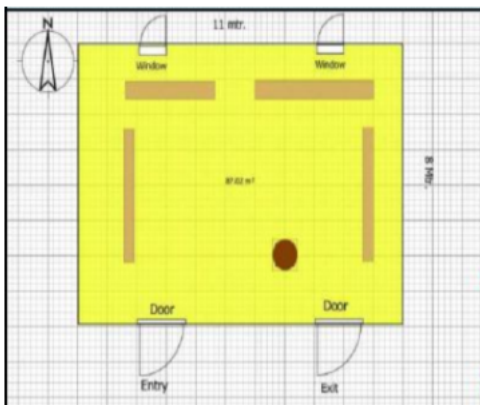

নিৰ্বাচক পঞ্জীয়ন বিষয়াৰ স্বাক্ষৰ

Nazri Naksha

Google Map View

Polling Station Building Front View

ভোটগ্ৰহন কেন্দ্ৰৰ সন্মুখৰ দৃশ্য

Cad View

Key MAP View

1 নাম : প্ৰেমা বৰা স্বামীৰ নাম: জয়চন্দ্ৰ বড়া ঘৰ নং : 1 বয়স : 67 লিঙ্গ : মহিলা	GPK1838524 ফটো উপলব্ধ	2 নাম : নিৰ্মাল বড়া পিতাৰ নাম: সৰ্বমুগ বড়া ঘৰ নং : 2 বয়স : 68 লিঙ্গ : পুৰুষ	GPK1838580 ফটো উপলব্ধ	3 নাম : ৰুণ বড়া স্বামীৰ নাম: নিৰ্মাল বড়া ঘৰ নং : 2 বয়স : 60 লিঙ্গ : মহিলা	GPK1838591 ফটো উপলব্ধ
4 নাম : ৰাজীৱ বড়া পিতাৰ নাম: নিৰ্মাল বড়া ঘৰ নং : 2 বয়স : 41 লিঙ্গ : পুৰুষ	GPK1838604 ফটো উপলব্ধ	5 নাম : পূৰ্ণকান্ত বড়া পিতাৰ নাম: নিৰ্মাল বড়া ঘৰ নং : 2 বয়স : 39 লিঙ্গ : পুৰুষ	GPK1838615 ফটো উপলব্ধ	6 নাম : মনোমা হাতীমুৰীয়া বড়া স্বামীৰ নাম: ৰাজীৱ বড়া ঘৰ নং : 2 বয়স : 36 লিঙ্গ : মহিলা	GPK1844822 ফটো উপলব্ধ
7 নাম : বাবুল বড়া পিতাৰ নাম: নিৰ্মাল বড়া ঘৰ নং : 2 বয়স : 34 লিঙ্গ : পুৰুষ	GPK1305471 ফটো উপলব্ধ	8 নাম : ৰূপালী বড়া স্বামীৰ নাম: পূৰ্ণকান্ত বড়া ঘৰ নং : 2 বয়স : 33 লিঙ্গ : মহিলা	GPK1844866 ফটো উপলব্ধ	9 নাম : চুমন বড়া গগৈ স্বামীৰ নাম: বাবুল বড়া ঘৰ নং : 2 বয়স : 28 লিঙ্গ : মহিলা	GPK0039909 ফটো উপলব্ধ
10 নাম : পূৰ্ণানন্দ বড়া পিতাৰ নাম: সৰ্বমুগ বড়া ঘৰ নং : 3 বয়স : 66 লিঙ্গ : পুৰুষ	GPK1838626 ফটো উপলব্ধ	11 নাম : দীপালি বড়া স্বামীৰ নাম: পূৰ্ণানন্দ বড়া ঘৰ নং : 3 বয়স : 51 লিঙ্গ : মহিলা	GPK1838637 ফটো উপলব্ধ	12 নাম : তৰুণ বড়া পিতাৰ নাম: পূৰ্ণানন্দ বড়া ঘৰ নং : 3 বয়স : 33 লিঙ্গ : পুৰুষ	GPK0081901 ফটো উপলব্ধ
13 নাম : অৰুণ বড়া পিতাৰ নাম: পূৰ্ণানন্দ বড়া ঘৰ নং : 3 বয়স : 30 লিঙ্গ : পুৰুষ	GPK0081984 ফটো উপলব্ধ	S 14 নাম : ভোলা বড়া পিতাৰ নাম: মণ্ডলা বড়া ঘৰ নং : 8 বয়স : 56 লিঙ্গ : পুৰুষ	GPK1838648 ফটো উপলব্ধ	15 নাম : লক্ষ্য বড়া স্বামীৰ নাম: ভোলা বড়া ঘৰ নং : 8 বয়স : 44 লিঙ্গ : মহিলা	GPK1838659 ফটো উপলব্ধ
16 নাম : ৰাহুল বড়া পিতাৰ নাম: ভূলা বড়া ঘৰ নং : 8 বয়স : 32 লিঙ্গ : পুৰুষ	GPK0076026 ফটো উপলব্ধ	17 নাম : প্ৰাঞ্জল বড়া মাতৃৰ নাম: লক্ষ্য বড়া ঘৰ নং : 8 বয়স : 29 লিঙ্গ : পুৰুষ	GPK0082032 ফটো উপলব্ধ	18 নাম : স্বপ্নালী বড়া দত্ত স্বামীৰ নাম: ৰাহুল বড়া ঘৰ নং : 8 বয়স : 27 লিঙ্গ : মহিলা	GPK0415786 ফটো উপলব্ধ
19 নাম : দিগন্ত বড়া পিতাৰ নাম: প্ৰনৱ বড়া ঘৰ নং : 8 বয়স : 25 লিঙ্গ : পুৰুষ	GPK0394676 ফটো উপলব্ধ	20 নাম : নৱমী গগৈ বড়া স্বামীৰ নাম: প্ৰাঞ্জল বড়া ঘৰ নং : 08 বয়স : 23 লিঙ্গ : মহিলা	GPK0499145 ফটো উপলব্ধ	21 নাম : মিন বড়া পিতাৰ নাম: মঙ্গলা বড়া ঘৰ নং : 5 বয়স : 64 লিঙ্গ : মহিলা	GPK1838717 ফটো উপলব্ধ
22 নাম : সুভক্তি বড়া স্বামীৰ নাম: যতীন বড়া ঘৰ নং : 5 বয়স : 62 লিঙ্গ : মহিলা	GPK1838671 ফটো উপলব্ধ	23 নাম : দীপা হাতীমুৰীয়া বড়া স্বামীৰ নাম: নিত্যা বড়া ঘৰ নং : 5 বয়স : 44 লিঙ্গ : মহিলা	GPK0081232 ফটো উপলব্ধ	24 নাম : নিত্যা বড়া পিতাৰ নাম: যতীন বড়া ঘৰ নং : 5 বয়স : 40 লিঙ্গ : পুৰুষ	GPK1838682 ফটো উপলব্ধ
25 নাম : মুনিন বড়া পিতাৰ নাম: যতীন বড়া ঘৰ নং : 5 বয়স : 38 লিঙ্গ : পুৰুষ	GPK1838693 ফটো উপলব্ধ	26 নাম : পম্পী বড়া স্বামীৰ নাম: মুনিন বড়া ঘৰ নং : 5 বয়স : 34 লিঙ্গ : মহিলা	GPK1845212 ফটো উপলব্ধ	# 27 নাম : শংকৰজ্যোতি গগৈ পিতাৰ নাম: মনোজ গগৈ ঘৰ নং : 109 বয়স : 23 লিঙ্গ : পুৰুষ	GPK1573302 ফটো উপলব্ধ
# 28 নাম : ব্ৰজেন বড়া পিতাৰ নাম: আনন্দ বড়া ঘৰ নং : 6 বয়স : 80 লিঙ্গ : পুৰুষ	GPK1838728 ফটো উপলব্ধ	29 নাম : বীনা বড়া স্বামীৰ নাম: ব্ৰজেন বড়া ঘৰ নং : 6 বয়স : 67 লিঙ্গ : মহিলা	GPK1838740 ফটো উপলব্ধ	30 নাম : পোনা গগৈ পিতাৰ নাম: সত্য গগৈ ঘৰ নং : 9 বয়স : 70 লিঙ্গ : পুৰুষ	GPK1838784 ফটো উপলব্ধ