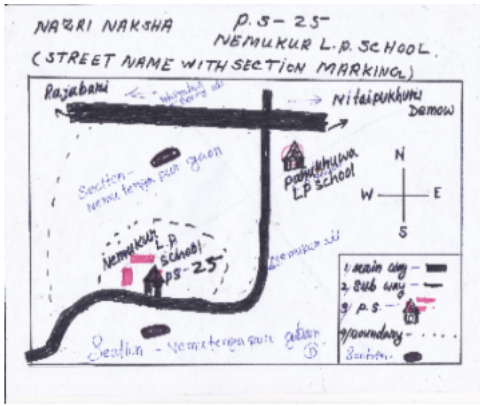

Nazri Naksha