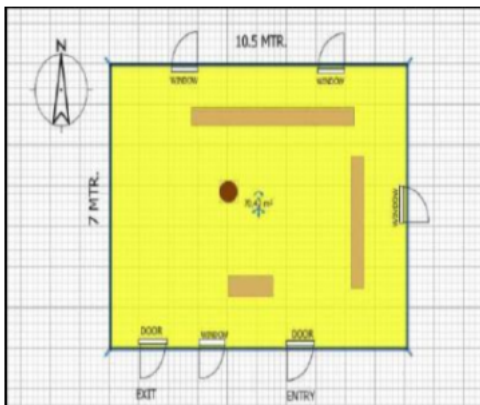

নিৰ্বাচক পঞ্জীয়ন বিষয়াৰ স্বাক্ষৰ

Nazri Naksha

Google Map View

Polling Station Building Front View

ভোটগ্ৰহন কেন্দ্ৰৰ সন্মুখৰ দৃশ্য

Cad View

Key MAP View

<p>R 1 DQT0264838</p> <p>নাম : কাজিমণি গগৈ পিতাৰ নাম: দেৱকান্ত গগৈ ঘৰ নং : 0 বয়স : 28 লিঙ্গ : মহিলা</p> <p>ফটো উপলব্ধ</p>	<p>E 2 DQT1214853</p> <p>নাম : সেখ শুবলা আছিক পিতাৰ নাম: নুৰতাদিন আলি ঘৰ নং : 3 বয়স : 63 লিঙ্গ : পুৰুষ</p> <p>ফটো উপলব্ধ</p>	<p>3 DQT0212183</p> <p>নাম : মাৰ্জিনা বেগম পিতাৰ নাম: শুবলা আলি ঘৰ নং : 01 বয়স : 27 লিঙ্গ : মহিলা</p> <p>ফটো উপলব্ধ</p>
<p>4 DQT1214875</p> <p>নাম : আনন্দ বৰপাত্ৰ গোহাঁই পিতাৰ নাম: খগেশ্বৰ বৰপাত্ৰ গোহাঁই ঘৰ নং : 2 বয়স : 72 লিঙ্গ : পুৰুষ</p> <p>ফটো উপলব্ধ</p>	<p>5 DQT1214897</p> <p>নাম : প্ৰতিম বৰপাত্ৰ গোহাঁই পিতাৰ নাম: আনন্দ বৰপাত্ৰ গোহাঁই ঘৰ নং : 2 বয়স : 44 লিঙ্গ : পুৰুষ</p> <p>ফটো উপলব্ধ</p>	<p>6 DQT1220117</p> <p>নাম : জুৰিমণি পাংগিং বৰপাত্ৰ গোহাঁই স্বামীৰ নাম: প্ৰতীম বৰপাত্ৰগোহাঁই ঘৰ নং : 2 বয়স : 40 লিঙ্গ : মহিলা</p> <p>ফটো উপলব্ধ</p>
<p>7 DQT1214900</p> <p>নাম : উজল বৰপাত্ৰ গোহাঁই পিতাৰ নাম: আনন্দ বৰপাত্ৰ গোহাঁই ঘৰ নং : 2 বয়স : 39 লিঙ্গ : পুৰুষ</p> <p>ফটো উপলব্ধ</p>	<p>8 DQT1214922</p> <p>নাম : মাটিনা বৰপাত্ৰগোহাঁই স্বামীৰ নাম: উজল বৰপাত্ৰগোহাঁই ঘৰ নং : 2 বয়স : 36 লিঙ্গ : মহিলা</p> <p>ফটো উপলব্ধ</p>	<p>9 DQT1214944</p> <p>নাম : পুতলী বেগম স্বামীৰ নাম: মুকুত আলি ঘৰ নং : 0 বয়স : 65 লিঙ্গ : মহিলা</p> <p>ফটো উপলব্ধ</p>
<p>10 DQT1214966</p> <p>নাম : আৰমিয়া চুলতানা স্বামীৰ নাম: ৰফিউল আলি ঘৰ নং : 0 বয়স : 47 লিঙ্গ : মহিলা</p> <p>ফটো উপলব্ধ</p>	<p>11 DQT0537498</p> <p>নাম : চুবিয়া বেগম স্বামীৰ নাম: চৰিফুল আলি ঘৰ নং : 0 বয়স : 42 লিঙ্গ : মহিলা</p> <p>ফটো উপলব্ধ</p>	<p>12 DQT1214977</p> <p>নাম : চৰিফুল আলি পিতাৰ নাম: মুকুত আলি ঘৰ নং : 0 বয়স : 40 লিঙ্গ : পুৰুষ</p> <p>ফটো উপলব্ধ</p>
<p>13 DQT1214988</p> <p>নাম : চাফিকুল আলি পিতাৰ নাম: মঃমুকুত আলি ঘৰ নং : 0 বয়স : 36 লিঙ্গ : পুৰুষ</p> <p>ফটো উপলব্ধ</p>	<p>14 DQT1214999</p> <p>নাম : মইনা বেগম স্বামীৰ নাম: চাফিকুল আলি ঘৰ নং : 0 বয়স : 33 লিঙ্গ : মহিলা</p> <p>ফটো উপলব্ধ</p>	<p>15 DQT0543348</p> <p>নাম : আনোৱাৰা বেগম স্বামীৰ নাম: জাকিৰ আলি ঘৰ নং : 0 বয়স : 29 লিঙ্গ : মহিলা</p> <p>ফটো উপলব্ধ</p>
<p>16 DQT0336438</p> <p>নাম : জাকিৰ আলি পিতাৰ নাম: ম. ৰফিউল হুছেইন ঘৰ নং : 0 বয়স : 28 লিঙ্গ : পুৰুষ</p> <p>ফটো উপলব্ধ</p>	<p># 17 DQT1215005</p> <p>নাম : সেখ জামাল ইছলাম পিতাৰ নাম: তোফি জুৰ ৰহমান ঘৰ নং : 8 বয়স : 70 লিঙ্গ : পুৰুষ</p> <p>ফটো উপলব্ধ</p>	<p>18 DQT1215027</p> <p>নাম : মঃ মইনুল ইছলাম পিতাৰ নাম: জামাল ইছলাম ঘৰ নং : 8 বয়স : 37 লিঙ্গ : পুৰুষ</p> <p>ফটো উপলব্ধ</p>
<p>19 DQT0212191</p> <p>নাম : মনোৱাৰ বেগম স্বামীৰ নাম: ম মইনুল ইছলাম ঘৰ নং : 4 বয়স : 30 লিঙ্গ : মহিলা</p> <p>ফটো উপলব্ধ</p>	<p>20 DQT1215050</p> <p>নাম : সেখ চেহিদুৰ ৰহমান পিতাৰ নাম: আব্দুল ৰহমান ঘৰ নং : 5 বয়স : 54 লিঙ্গ : পুৰুষ</p> <p>ফটো উপলব্ধ</p>	<p>21 DQT0399956</p> <p>নাম : মবিদুৰ ৰহমান পিতাৰ নাম: আব্দুল ৰহমান ঘৰ নং : 5 বয়স : 52 লিঙ্গ : পুৰুষ</p> <p>ফটো উপলব্ধ</p>
<p>22 DQT1215094</p> <p>নাম : সেখ মুকিবুৰ ৰহমান পিতাৰ নাম: আব্দুল ৰহমান ঘৰ নং : 5 বয়স : 51 লিঙ্গ : পুৰুষ</p> <p>ফটো উপলব্ধ</p>	<p>23 DQT1214682</p> <p>নাম : মছফিকা বেগম স্বামীৰ নাম: মুকিবুৰ ৰহমান ঘৰ নং : 5 বয়স : 47 লিঙ্গ : মহিলা</p> <p>ফটো উপলব্ধ</p>	<p>24 DQT1215061</p> <p>নাম : ডেইজী বেগম স্বামীৰ নাম: চেহিদুৰ ৰহমান ঘৰ নং : 5 বয়স : 45 লিঙ্গ : মহিলা</p> <p>ফটো উপলব্ধ</p>
<p>25 DQT0494856</p> <p>নাম : ছাকিলুৰ ৰহমান পিতাৰ নাম: চেহিদুৰ ৰহমান ঘৰ নং : 5 বয়স : 24 লিঙ্গ : পুৰুষ</p> <p>ফটো উপলব্ধ</p>	<p>26 DQT0340364</p> <p>নাম : মনছুম ৰহমান পিতাৰ নাম: মবিদুৰ ৰহমান ঘৰ নং : 5 বয়স : 22 লিঙ্গ : পুৰুষ</p> <p>ফটো উপলব্ধ</p>	<p>27 DQT1215107</p> <p>নাম : আয়বু আলি পিতাৰ নাম: আহমদ আলি ঘৰ নং : 6 বয়স : 62 লিঙ্গ : পুৰুষ</p> <p>ফটো উপলব্ধ</p>
<p># 28 DQT1215129</p> <p>নাম : সেখ আহিদুৰ জামাল পিতাৰ নাম: আহমদ আলি ঘৰ নং : 6 ক বয়স : 56 লিঙ্গ : পুৰুষ</p> <p>ফটো উপলব্ধ</p>	<p># 29 DQT1215130</p> <p>নাম : জাহিদা বেগম স্বামীৰ নাম: আহিদুৰ আলি ঘৰ নং : 6 ক বয়স : 48 লিঙ্গ : মহিলা</p> <p>ফটো উপলব্ধ</p>	<p># 30 DQT0349811</p> <p>নাম : ৰফিয়া চিদ্দিকা স্বামীৰ নাম: মবিদুৰ ৰহমান ঘৰ নং : 5 বয়স : 51 লিঙ্গ : মহিলা</p> <p>ফটো উপলব্ধ</p>