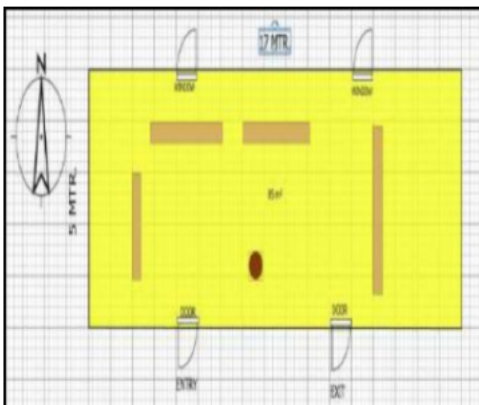

নিৰ্বাচক পঞ্জীয়ন বিষয়াৰ স্বাক্ষৰ

Nazri Naksha

Google Map View

Polling Station Building Front View

ভোটগ্ৰহন কেন্দ্ৰৰ সন্মুখৰ দৃশ্য

Cad View

Key MAP View

1 নাম : টুটু চাংমাই পিতাৰ নাম: ধনীৰাম চাংমাই ঘৰ নং : 1 বয়স : 51 লিঙ্গ : পুৰুষ	DQT1204699 ফটো উপলব্ধ	2 নাম : মামনি চাংমাই স্বামীৰ নাম: টুটু চাংমাই ঘৰ নং : 1 বয়স : 46 লিঙ্গ : মহিলা	DQT1204702 ফটো উপলব্ধ	3 নাম : অতুল চাংমাই পিতাৰ নাম: ধনীৰাম চাংমাই ঘৰ নং : 1 বয়স : 40 লিঙ্গ : পুৰুষ	DQT1204713 ফটো উপলব্ধ
4 নাম : ৰেখামনি দূৰৰা চাংমাই স্বামীৰ নাম: অতুল চাংমাই ঘৰ নং : 1 বয়স : 30 লিঙ্গ : মহিলা	DQT0167627 ফটো উপলব্ধ	5 নাম : মৃদুপৰন চাংমাই পিতাৰ নাম: গুনিচ চাংমাই ঘৰ নং : 1 বয়স : 24 লিঙ্গ : পুৰুষ	DQT0455089 ফটো উপলব্ধ	6 নাম : মিন্টু চাংমাই পিতাৰ নাম: টুটু চাংমাই ঘৰ নং : 1 বয়স : 24 লিঙ্গ : পুৰুষ	DQT0338434 ফটো উপলব্ধ
7 নাম : অবিনাশ বৰগোহাঁই মাতৃৰ নাম: গায়ত্ৰী গোহাঁই ঘৰ নং : 001 বয়স : 23 লিঙ্গ : পুৰুষ	QGR0031328 ফটো উপলব্ধ	8 নাম : ভদ্রেেশ্বৰ মাউত পিতাৰ নাম: লক্ষী মাউত ঘৰ নং : 2 বয়স : 67 লিঙ্গ : পুৰুষ	DQT1204724 ফটো উপলব্ধ	9 নাম : বিৰেশ্বৰী মাউত স্বামীৰ নাম: ভদ্রেেশ্বৰ মাউত ঘৰ নং : 2 বয়স : 64 লিঙ্গ : মহিলা	DQT1204735 ফটো উপলব্ধ
10 নাম : পঙ্কজ মাউত পিতাৰ নাম: ভদ্রেেশ্বৰ মাউত ঘৰ নং : 2 বয়স : 42 লিঙ্গ : পুৰুষ	DQT1204746 ফটো উপলব্ধ	11 নাম : অজিত মাউত পিতাৰ নাম: বুদ্ধেশ্বৰ মাউত ঘৰ নং : 2 বয়স : 41 লিঙ্গ : পুৰুষ	DQT0280339 ফটো উপলব্ধ	12 নাম : সংগীতা মাউত দত্ত স্বামীৰ নাম: পংকজ মাউত ঘৰ নং : 2 বয়স : 41 লিঙ্গ : মহিলা	DQT0029777 ফটো উপলব্ধ
13 নাম : নিতুল মাউত পিতাৰ নাম: ভদ্রেেশ্বৰ মাউত ঘৰ নং : 2 বয়স : 32 লিঙ্গ : পুৰুষ	DQT0281600 ফটো উপলব্ধ	14 নাম : অন মাউত স্বামীৰ নাম: অজিত মাউত ঘৰ নং : 2 বয়স : 30 লিঙ্গ : মহিলা	DQT0320242 ফটো উপলব্ধ	E 15 নাম : প্ৰদীপ গগৈ পিতাৰ নাম: টেকেেশ্বৰ গগৈ ঘৰ নং : 3 বয়স : 52 লিঙ্গ : পুৰুষ	DQT1204757 ফটো উপলব্ধ
16 নাম : ততমণি গগৈ স্বামীৰ নাম: প্ৰদীপ গগৈ ঘৰ নং : 3 বয়স : 47 লিঙ্গ : মহিলা	DQT1204768 ফটো উপলব্ধ	E 17 নাম : অমৰজ্যোতি গগৈ পিতাৰ নাম: প্ৰদীপ গগৈ ঘৰ নং : 3 বয়স : 28 লিঙ্গ : পুৰুষ	DQT0219725 ফটো উপলব্ধ	E 18 নাম : পূণ্য লতা ফুকন স্বামীৰ নাম: হেমকান্ত ফুকন ঘৰ নং : 8 বয়স : 80 লিঙ্গ : মহিলা	DQT1204780 ফটো উপলব্ধ
19 নাম : দিগন্ত ফুকন পিতাৰ নাম: বেতগুতি ফুকন ঘৰ নং : 8 বয়স : 50 লিঙ্গ : পুৰুষ	DQT1204791 ফটো উপলব্ধ	20 নাম : ৰূপা ফুকন স্বামীৰ নাম: দিগন্ত ফুকন ঘৰ নং : 8 বয়স : 42 লিঙ্গ : মহিলা	DQT1204804 ফটো উপলব্ধ	21 নাম : ঋতুৰাজ ফুকন পিতাৰ নাম: দিগন্ত ফুকন ঘৰ নং : 4 বয়স : 21 লিঙ্গ : পুৰুষ	QGR0094227 ফটো উপলব্ধ
22 নাম : অতুল ফুকন পিতাৰ নাম: পদোেশ্বৰ ফুকন ঘৰ নং : 5 বয়স : 54 লিঙ্গ : পুৰুষ	DQT1204826 ফটো উপলব্ধ	23 নাম : জুন ফুকন স্বামীৰ নাম: কৃষ্ণ ফুকন ঘৰ নং : 5 বয়স : 46 লিঙ্গ : মহিলা	DQT1204837 ফটো উপলব্ধ	24 নাম : পিজুত ফুকন মাতৃৰ নাম: জুন ফুকন ঘৰ নং : 5 বয়স : 25 লিঙ্গ : পুৰুষ	DQT0454900 ফটো উপলব্ধ
25 নাম : সোনপাহী ফুকন স্বামীৰ নাম: নবীন ফুকন ঘৰ নং : 9 বয়স : 70 লিঙ্গ : মহিলা	DQT1204860 ফটো উপলব্ধ	26 নাম : দিপক ফুকন পিতাৰ নাম: নবীন ফুকন ঘৰ নং : 9 বয়স : 52 লিঙ্গ : পুৰুষ	DQT0123216 ফটো উপলব্ধ	27 নাম : দিলিপ ফুকন পিতাৰ নাম: নবীন ফুকন ঘৰ নং : 9 বয়স : 47 লিঙ্গ : পুৰুষ	DQT0123257 ফটো উপলব্ধ
28 নাম : তুলসী ফুকন পিতাৰ নাম: নবীন ফুকন ঘৰ নং : 9 বয়স : 42 লিঙ্গ : পুৰুষ	DQT1204871 ফটো উপলব্ধ	29 নাম : হেমকান্ত ফুকন স্বামীৰ নাম: দিলিপ ফুকন ঘৰ নং : 9 বয়স : 37 লিঙ্গ : মহিলা	DQT0123356 ফটো উপলব্ধ	30 নাম : কবিতা ৰাজকুমাৰী ফুকন স্বামীৰ নাম: দিপক ফুকন ঘৰ নং : 9 বয়স : 35 লিঙ্গ : মহিলা	DQT0123406 ফটো উপলব্ধ