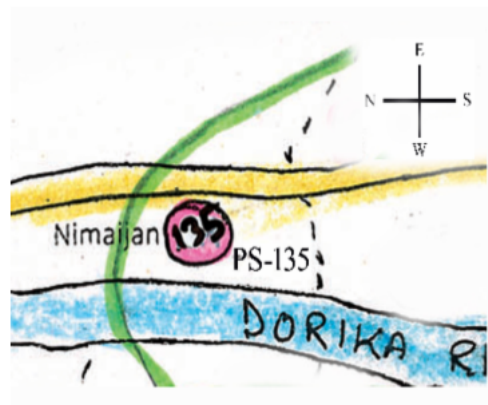

নিৰ্বাচক পঞ্জীয়ন বিষয়াৰ স্বাক্ষৰ

Nazri Naksha

Google Map View

Polling Station Building Front View

ভোটগ্ৰহন কেন্দ্ৰৰ সন্মুখৰ দৃশ্য

Cad View

Key MAP View

#2 1 নাম : দিপেশ্বৰি বৰগোহাঁই স্বামীৰ নাম: দিপেশ্বৰ বুঢ়াগোহাঁই ঘৰ নং : 1 বয়স : 75 লিঙ্গ : মহিলা ফটো উপলব্ধ	DQT1194587	2 নাম : চুনিল গাঁহাই পিতাৰ নাম: দিপেশ্বৰ গাঁহাই ঘৰ নং : 1 বয়স : 55 লিঙ্গ : পুৰুষ ফটো উপলব্ধ	DQT1194598	3 নাম : বিনু বুঢ়াগোহাঁই স্বামীৰ নাম: সুনীল বুঢ়াগোহাঁই ঘৰ নং : 1 বয়স : 54 লিঙ্গ : মহিলা ফটো উপলব্ধ	DQT1194623
4 নাম : চুন বুঢ়াগোহাঁই স্বামীৰ নাম: অৰবিন্দ বুঢ়াগোহাঁই ঘৰ নং : 1 বয়স : 31 লিঙ্গ : মহিলা ফটো উপলব্ধ	DQT0167536	# 5 নাম : নিহাৰীকা গগৈ পিতাৰ নাম: টংকেশ্বৰ গগৈ ঘৰ নং : 89 বয়স : 25 লিঙ্গ : মহিলা ফটো উপলব্ধ	DQT0235820	6 নাম : জোনাকী চেতিয়া স্বামীৰ নাম: কুলধৰ চেতিয়া ঘৰ নং : 2 বয়স : 85 লিঙ্গ : মহিলা ফটো উপলব্ধ	DQT1194689
7 নাম : বিজয় চেতিয়া পিতাৰ নাম: কুলধৰ চেতিয়া ঘৰ নং : 2 বয়স : 58 লিঙ্গ : পুৰুষ ফটো উপলব্ধ	DQT1194667	8 নাম : পৰী চেতিয়া স্বামীৰ নাম: বিজয় চেতিয়া ঘৰ নং : 2 বয়স : 45 লিঙ্গ : মহিলা ফটো উপলব্ধ	DQT0201186	9 নাম : দেব চেতিয়া পিতাৰ নাম: কুলধৰ চেতিয়া ঘৰ নং : 2 বয়স : 40 লিঙ্গ : পুৰুষ ফটো উপলব্ধ	DQT1194656
10 নাম : পূৰ্ণিমা চেতিয়া পিতাৰ নাম: কুলধৰ চেতিয়া ঘৰ নং : 2 বয়স : 39 লিঙ্গ : মহিলা ফটো উপলব্ধ	DQT1194678	# 11 নাম : শ্ৰেণী নাওঁহুলীয়া গগৈ স্বামীৰ নাম: দিপু গগৈ ঘৰ নং : 22 বয়স : 27 লিঙ্গ : মহিলা ফটো উপলব্ধ	QGR0090852	12 নাম : চন্দ্ৰেশ্বৰ চেতিয়া পিতাৰ নাম: বগাধৰ চেতিয়া ঘৰ নং : 3 বয়স : 79 লিঙ্গ : পুৰুষ ফটো উপলব্ধ	DQT1194690
13 নাম : কুমলী চেতিয়া স্বামীৰ নাম: চন্দ্ৰেশ্বৰ চেতিয়া ঘৰ নং : 3 বয়স : 69 লিঙ্গ : মহিলা ফটো উপলব্ধ	DQT1194703	14 নাম : জোনমণি চেতিয়া পিতাৰ নাম: চন্দ্ৰেশ্বৰ চেতিয়া ঘৰ নং : 3 বয়স : 49 লিঙ্গ : মহিলা ফটো উপলব্ধ	DQT1194714	15 নাম : সুনন্ত চেতিয়া পিতাৰ নাম: চন্দ্ৰেশ্বৰ চেতিয়া ঘৰ নং : 3 বয়স : 40 লিঙ্গ : পুৰুষ ফটো উপলব্ধ	DQT1194736
16 নাম : লীল চেতিয়া পিতাৰ নাম: ফুটুকা চেতিয়া ঘৰ নং : 5 বয়স : 75 লিঙ্গ : পুৰুষ ফটো উপলব্ধ	DQT1194769	17 নাম : প্ৰদীপ চেতিয়া পিতাৰ নাম: লীল চেতিয়া ঘৰ নং : 5 বয়স : 50 লিঙ্গ : পুৰুষ ফটো উপলব্ধ	DQT1194770	18 নাম : প্ৰণব চেতিয়া পিতাৰ নাম: লীল চেতিয়া ঘৰ নং : 5 বয়স : 48 লিঙ্গ : পুৰুষ ফটো উপলব্ধ	DQT1194781
19 নাম : অনিমা চেতিয়া স্বামীৰ নাম: প্ৰদীপ চেতিয়া ঘৰ নং : 5 বয়স : 46 লিঙ্গ : মহিলা ফটো উপলব্ধ	DQT1194816	20 নাম : ৰিতুল চেতিয়া পিতাৰ নাম: লীল চেতিয়া ঘৰ নং : 5 বয়স : 44 লিঙ্গ : পুৰুষ ফটো উপলব্ধ	DQT1194805	R 21 নাম : পিংকী চেতিয়া পিতাৰ নাম: প্ৰণব চেতিয়া ঘৰ নং : 95 বয়স : 27 লিঙ্গ : মহিলা ফটো উপলব্ধ	DQT0412452
22 নাম : দিপু চেতিয়া পিতাৰ নাম: প্ৰণব চেতিয়া ঘৰ নং : 5 বয়স : 25 লিঙ্গ : পুৰুষ ফটো উপলব্ধ	QGR0110296	23 নাম : জিন্ট চেতিয়া পিতাৰ নাম: প্ৰণব চেতিয়া ঘৰ নং : 5 বয়স : 21 লিঙ্গ : পুৰুষ ফটো উপলব্ধ	QGR0110304	24 নাম : দিক্তী চেতিয়া স্বামীৰ নাম: পঙ্কজ চেতিয়া ঘৰ নং : 5-ক বয়স : 49 লিঙ্গ : মহিলা ফটো উপলব্ধ	DQT0436568
25 নাম : পঙ্কজ চেতিয়া পিতাৰ নাম: লীল চেতিয়া ঘৰ নং : 5-ক বয়স : 46 লিঙ্গ : পুৰুষ ফটো উপলব্ধ	DQT1194792	26 নাম : মোহন চেতিয়া পিতাৰ নাম: দেউতী চেতিয়া ঘৰ নং : 8 বয়স : 78 লিঙ্গ : পুৰুষ ফটো উপলব্ধ	DQT1194930	27 নাম : পুণি চেতিয়া স্বামীৰ নাম: মোহন চেতিয়া ঘৰ নং : 8 বয়স : 70 লিঙ্গ : মহিলা ফটো উপলব্ধ	DQT1194941
28 নাম : জয়ন্ত চেতিয়া পিতাৰ নাম: মোহন চেতিয়া ঘৰ নং : 8 বয়স : 44 লিঙ্গ : পুৰুষ ফটো উপলব্ধ	DQT1194952	29 নাম : শান্তনু বুঢ়াগোহাঁই পিতাৰ নাম: মনেশ্বৰ বুঢ়াগোহাঁই ঘৰ নং : 8 বয়স : 32 লিঙ্গ : পুৰুষ ফটো উপলব্ধ	DQT0167247	30 নাম : পল্লৱী বুঢ়াগোহাঁই স্বামীৰ নাম: শান্তনু বুঢ়াগোহাঁই ঘৰ নং : 8 বয়স : 31 লিঙ্গ : মহিলা ফটো উপলব্ধ	DQT0249235