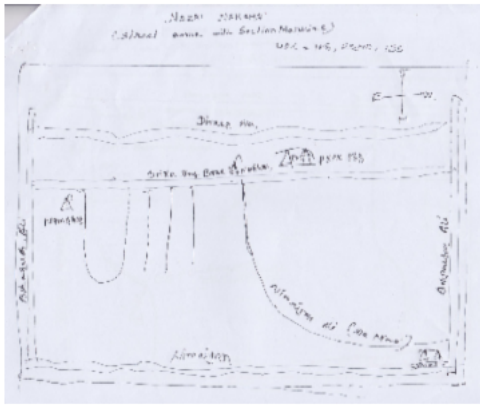

Nazri Naksha