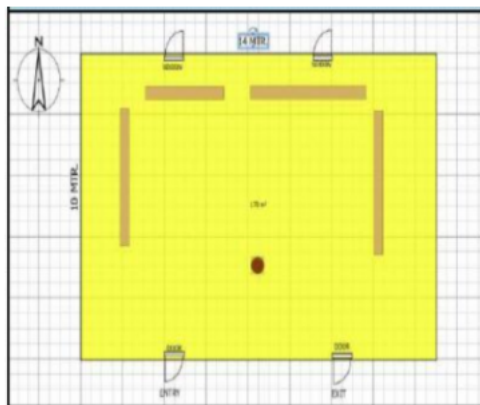

নিৰ্বাচক পঞ্জীয়ন বিষয়াৰ স্বাক্ষৰ

Nazri Naksha

Google Map View

Polling Station Building Front View

ভোটগ্ৰহন কেন্দ্ৰৰ সন্মুখৰ দৃশ্য

Cad View

Key MAP View

#2 1 নাম : দিপেশ্বৰি বৰগোহাঁই স্বামীৰ নাম: দিপেশ্বৰ বুঢ়াগোহাঁই ঘৰ নং : 1 বয়স : 75 লিঙ্গ : মহিলা ফটো উপলব্ধ	DQT1194587	2 নাম : চুনিল গাঁহাই পিতাৰ নাম: দিপেশ্বৰ গাঁহাই ঘৰ নং : 1 বয়স : 55 লিঙ্গ : পুৰুষ ফটো উপলব্ধ	DQT1194598	3 নাম : বিনু বুঢ়াগোহাঁই স্বামীৰ নাম: সুনীল বুঢ়াগোহাঁই ঘৰ নং : 1 বয়স : 54 লিঙ্গ : মহিলা ফটো উপলব্ধ	DQT1194623
4 নাম : চুন বুঢ়াগোহাঁই স্বামীৰ নাম: অৰবিন্দ বুঢ়াগোহাঁই ঘৰ নং : 1 বয়স : 31 লিঙ্গ : মহিলা ফটো উপলব্ধ	DQT0167536	# 5 নাম : নিহাৰীকা গগৈ পিতাৰ নাম: টংকেশ্বৰ গগৈ ঘৰ নং : 89 বয়স : 25 লিঙ্গ : মহিলা ফটো উপলব্ধ	DQT0235820	6 নাম : জোনাকী চেতিয়া স্বামীৰ নাম: কুলধৰ চেতিয়া ঘৰ নং : 2 বয়স : 85 লিঙ্গ : মহিলা ফটো উপলব্ধ	DQT1194689
7 নাম : বিজয় চেতিয়া পিতাৰ নাম: কুলধৰ চেতিয়া ঘৰ নং : 2 বয়স : 58 লিঙ্গ : পুৰুষ ফটো উপলব্ধ	DQT1194667	8 নাম : পৰী চেতিয়া স্বামীৰ নাম: বিজয় চেতিয়া ঘৰ নং : 2 বয়স : 45 লিঙ্গ : মহিলা ফটো উপলব্ধ	DQT0201186	9 নাম : দেব চেতিয়া পিতাৰ নাম: কুলধৰ চেতিয়া ঘৰ নং : 2 বয়স : 40 লিঙ্গ : পুৰুষ ফটো উপলব্ধ	DQT1194656
10 নাম : পূৰ্ণিমা চেতিয়া পিতাৰ নাম: কুলধৰ চেতিয়া ঘৰ নং : 2 বয়স : 39 লিঙ্গ : মহিলা ফটো উপলব্ধ	DQT1194678	# 11 নাম : শ্ৰেণী নাওঁহুলীয়া গগৈ স্বামীৰ নাম: দিপু গগৈ ঘৰ নং : 22 বয়স : 27 লিঙ্গ : মহিলা ফটো উপলব্ধ	QGR0090852	12 নাম : চন্দ্ৰেশ্বৰ চেতিয়া পিতাৰ নাম: বগাধৰ চেতিয়া ঘৰ নং : 3 বয়স : 79 লিঙ্গ : পুৰুষ ফটো উপলব্ধ	DQT1194690
13 নাম : কুমলী চেতিয়া স্বামীৰ নাম: চন্দ্ৰেশ্বৰ চেতিয়া ঘৰ নং : 3 বয়স : 69 লিঙ্গ : মহিলা ফটো উপলব্ধ	DQT1194703	14 নাম : জোনমণি চেতিয়া পিতাৰ নাম: চন্দ্ৰেশ্বৰ চেতিয়া ঘৰ নং : 3 বয়স : 49 লিঙ্গ : মহিলা ফটো উপলব্ধ	DQT1194714	15 নাম : সুনন্ত চেতিয়া পিতাৰ নাম: চন্দ্ৰেশ্বৰ চেতিয়া ঘৰ নং : 3 বয়স : 40 লিঙ্গ : পুৰুষ ফটো উপলব্ধ	DQT1194736
16 নাম : লীল চেতিয়া পিতাৰ নাম: ফুটুকা চেতিয়া ঘৰ নং : 5 বয়স : 75 লিঙ্গ : পুৰুষ ফটো উপলব্ধ	DQT1194769	17 নাম : প্ৰদীপ চেতিয়া পিতাৰ নাম: লীল চেতিয়া ঘৰ নং : 5 বয়স : 50 লিঙ্গ : পুৰুষ ফটো উপলব্ধ	DQT1194770	18 নাম : প্ৰণব চেতিয়া পিতাৰ নাম: লীল চেতিয়া ঘৰ নং : 5 বয়স : 48 লিঙ্গ : পুৰুষ ফটো উপলব্ধ	DQT1194781
19 নাম : অনিমা চেতিয়া স্বামীৰ নাম: প্ৰদীপ চেতিয়া ঘৰ নং : 5 বয়স : 46 লিঙ্গ : মহিলা ফটো উপলব্ধ	DQT1194816	20 নাম : ৰিতুল চেতিয়া পিতাৰ নাম: লীল চেতিয়া ঘৰ নং : 5 বয়স : 44 লিঙ্গ : পুৰুষ ফটো উপলব্ধ	DQT1194805	R 21 নাম : পিংকী চেতিয়া পিতাৰ নাম: প্ৰণব চেতিয়া ঘৰ নং : 95 বয়স : 27 লিঙ্গ : মহিলা ফটো উপলব্ধ	DQT0412452
22 নাম : দিপু চেতিয়া পিতাৰ নাম: প্ৰণব চেতিয়া ঘৰ নং : 5 বয়স : 25 লিঙ্গ : পুৰুষ ফটো উপলব্ধ	QGR0110296	23 নাম : জিন্ট চেতিয়া পিতাৰ নাম: প্ৰণব চেতিয়া ঘৰ নং : 5 বয়স : 21 লিঙ্গ : পুৰুষ ফটো উপলব্ধ	QGR0110304	24 নাম : দিক্তী চেতিয়া স্বামীৰ নাম: পঙ্কজ চেতিয়া ঘৰ নং : 5-ক বয়স : 49 লিঙ্গ : মহিলা ফটো উপলব্ধ	DQT0436568
25 নাম : পঙ্কজ চেতিয়া পিতাৰ নাম: লীল চেতিয়া ঘৰ নং : 5-ক বয়স : 46 লিঙ্গ : পুৰুষ ফটো উপলব্ধ	DQT1194792	26 নাম : মোহন চেতিয়া পিতাৰ নাম: দেউতী চেতিয়া ঘৰ নং : 8 বয়স : 78 লিঙ্গ : পুৰুষ ফটো উপলব্ধ	DQT1194930	27 নাম : পুণি চেতিয়া স্বামীৰ নাম: মোহন চেতিয়া ঘৰ নং : 8 বয়স : 70 লিঙ্গ : মহিলা ফটো উপলব্ধ	DQT1194941
28 নাম : জয়ন্ত চেতিয়া পিতাৰ নাম: মোহন চেতিয়া ঘৰ নং : 8 বয়স : 44 লিঙ্গ : পুৰুষ ফটো উপলব্ধ	DQT1194952	29 নাম : শান্তনু বুঢ়াগোহাঁই পিতাৰ নাম: মনেশ্বৰ বুঢ়াগোহাঁই ঘৰ নং : 8 বয়স : 32 লিঙ্গ : পুৰুষ ফটো উপলব্ধ	DQT0167247	30 নাম : পল্লৱী বুঢ়াগোহাঁই স্বামীৰ নাম: শান্তনু বুঢ়াগোহাঁই ঘৰ নং : 8 বয়স : 31 লিঙ্গ : মহিলা ফটো উপলব্ধ	DQT0249235