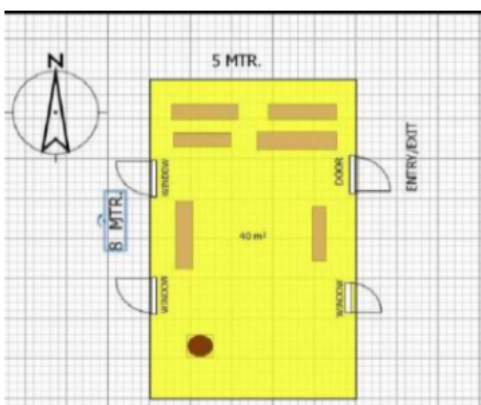

নিৰ্বাচক পঞ্জীয়ন বিষয়াৰ স্বাক্ষৰ

Nazri Naksha

Google Map View

Polling Station Building Front View

ভোটগ্ৰহন কেন্দ্ৰৰ সন্মুখৰ দৃশ্য

Cad View

Key MAP View

1 নাম : পূৰ্ণ কোঁৱৰ পিতাৰ নাম: যোগেশ্বৰ কোঁৱৰ ঘৰ নং : 1 বয়স : 64 লিঙ্গ : পুৰুষ	DQT1184561 ফটো উপলব্ধ	2 নাম : উষা কোঁৱৰ স্বামীৰ নাম: পূৰ্ণ কোঁৱৰ ঘৰ নং : 1 বয়স : 59 লিঙ্গ : মহিলা	DQT1184572 ফটো উপলব্ধ	3 নাম : মনজ কোঁৱৰ পিতাৰ নাম: পূৰ্ণ কোঁৱৰ ঘৰ নং : 1 বয়স : 30 লিঙ্গ : পুৰুষ	DQT1190825 ফটো উপলব্ধ
4 নাম : টুনিষ্কা গগৈ স্বামীৰ নাম: মনুজ কোঁৱৰ ঘৰ নং : 1 বয়স : 27 লিঙ্গ : মহিলা	QGR0044776 ফটো উপলব্ধ	5 নাম : মাধৱী গগৈ কোঁৱৰ স্বামীৰ নাম: মানস জ্যোতি কোঁৱৰ ঘৰ নং : 1 বয়স : 29 লিঙ্গ : মহিলা	DQT0145664 ফটো উপলব্ধ	6 নাম : কুলধৰ কোঁৱৰ পিতাৰ নাম: যোগেশ্বৰ কোঁৱৰ ঘৰ নং : 1 বয়স : 70 লিঙ্গ : পুৰুষ	DQT1190803 ফটো উপলব্ধ
7 নাম : ময়ূৰী কোঁৱৰ স্বামীৰ নাম: কুলধৰ কোঁৱৰ ঘৰ নং : 1 বয়স : 38 লিঙ্গ : মহিলা	DQT1190814 ফটো উপলব্ধ	8 নাম : দিলিপ কোঁৱৰ পিতাৰ নাম: চুপীধৰ কোঁৱৰ ঘৰ নং : 2 বয়স : 48 লিঙ্গ : পুৰুষ	DQT1184629 ফটো উপলব্ধ	9 নাম : ৰূপজ্যোতি কোঁৱৰ স্বামীৰ নাম: দিলিপ কোঁৱৰ ঘৰ নং : 2 বয়স : 43 লিঙ্গ : মহিলা	DQT0449801 ফটো উপলব্ধ
10 নাম : মানসজ্যোতি কোঁৱৰ পিতাৰ নাম: কুলধৰ কোঁৱৰ ঘৰ নং : 2 বয়স : 40 লিঙ্গ : পুৰুষ	DQT1184607 ফটো উপলব্ধ	11 নাম : অপৰ্ব্ব কোঁৱৰ পিতাৰ নাম: বুদ্ধেশ্বৰ কোঁৱৰ ঘৰ নং : 3 বয়স : 72 লিঙ্গ : মহিলা	DQT1184663 ফটো উপলব্ধ	12 নাম : কমলা কোঁৱৰ স্বামীৰ নাম: ত্ৰৈলোক্য কোঁৱৰ ঘৰ নং : 3 বয়স : 60 লিঙ্গ : মহিলা	DQT1184685 ফটো উপলব্ধ
13 নাম : জ্ঞান দ্বীপ কোঁৱৰ পিতাৰ নাম: ত্ৰৈলোক্য কোঁৱৰ ঘৰ নং : 3 বয়স : 30 লিঙ্গ : পুৰুষ	DQT1190916 ফটো উপলব্ধ	14 নাম : মহিলা কোঁৱৰ স্বামীৰ নাম: প্ৰেমধৰ কোঁৱৰ ঘৰ নং : 8 বয়স : 65 লিঙ্গ : মহিলা	DQT1184709 ফটো উপলব্ধ	15 নাম : জিতেন কোঁৱৰ পিতাৰ নাম: প্ৰেমধৰ কোঁৱৰ ঘৰ নং : 8 বয়স : 42 লিঙ্গ : পুৰুষ	DQT1184710 ফটো উপলব্ধ
16 নাম : সবিতা কোঁৱৰ স্বামীৰ নাম: জিতেন কোঁৱৰ ঘৰ নং : 8 বয়স : 41 লিঙ্গ : মহিলা	DQT0156059 ফটো উপলব্ধ	17 নাম : জয়ন্ত কোঁৱৰ পিতাৰ নাম: প্ৰেমধৰ কোঁৱৰ ঘৰ নং : 8 বয়স : 38 লিঙ্গ : পুৰুষ	DQT1184721 ফটো উপলব্ধ	18 নাম : পল্লৱী কোঁৱৰ স্বামীৰ নাম: জয়ন্ত কোঁৱৰ ঘৰ নং : 8 বয়স : 32 লিঙ্গ : মহিলা	DQT0146191 ফটো উপলব্ধ
19 নাম : ৰীপা গগৈ স্বামীৰ নাম: যোগেন গগৈ ঘৰ নং : 5 বয়স : 66 লিঙ্গ : মহিলা	DQT1184732 ফটো উপলব্ধ	20 নাম : সত্যজিত গগৈ মাতৃৰ নাম: ৰীপা গগৈ ঘৰ নং : 5 বয়স : 27 লিঙ্গ : পুৰুষ	DQT0146100 ফটো উপলব্ধ	21 নাম : কৰবী গগৈ স্বামীৰ নাম: সত্যজিৎ গগৈ ঘৰ নং : 5 বয়স : 27 লিঙ্গ : মহিলা	DQT4789871 ফটো উপলব্ধ
22 নাম : বলীন গগৈ পিতাৰ নাম: সোনাৰাম গগৈ ঘৰ নং : 6 বয়স : 65 লিঙ্গ : পুৰুষ	DQT1184743 ফটো উপলব্ধ	23 নাম : ভাৰতী গগৈ স্বামীৰ নাম: বলীন গগৈ ঘৰ নং : 6 বয়স : 55 লিঙ্গ : মহিলা	DQT1184754 ফটো উপলব্ধ	24 নাম : চিৰঞ্জীৱ গগৈ পিতাৰ নাম: বলীন চন্দ্ৰ গগৈ ঘৰ নং : 6 বয়স : 34 লিঙ্গ : পুৰুষ	DQT0159848 ফটো উপলব্ধ
25 নাম : মায়ী গগৈ পিতাৰ নাম: বলিন চন্দ্ৰ গগৈ ঘৰ নং : 6 বয়স : 28 লিঙ্গ : মহিলা	DQT0392738 ফটো উপলব্ধ	26 নাম : ডলী গগৈ স্বামীৰ নাম: ৰঞ্জিত গগৈ ঘৰ নং : 6 বয়স : 37 লিঙ্গ : মহিলা	DQT0290254 ফটো উপলব্ধ	27 নাম : ৰঞ্জিত গগৈ পিতাৰ নাম: বলিন চন্দ্ৰ গগৈ ঘৰ নং : 6 বয়স : 36 লিঙ্গ : পুৰুষ	DQT1184765 ফটো উপলব্ধ
28 নাম : ভান গগৈ স্বামীৰ নাম: কুমুদ গগৈ ঘৰ নং : 9 বয়স : 62 লিঙ্গ : মহিলা	DQT1184787 ফটো উপলব্ধ	29 নাম : উৎপল গগৈ পিতাৰ নাম: কুমুদ গগৈ ঘৰ নং : 9 বয়স : 44 লিঙ্গ : পুৰুষ	DQT1184798 ফটো উপলব্ধ	30 নাম : বেউলা গগৈ স্বামীৰ নাম: মনোজ গগৈ ঘৰ নং : 9 বয়স : 43 লিঙ্গ : মহিলা	DQT1682980 ফটো উপলব্ধ