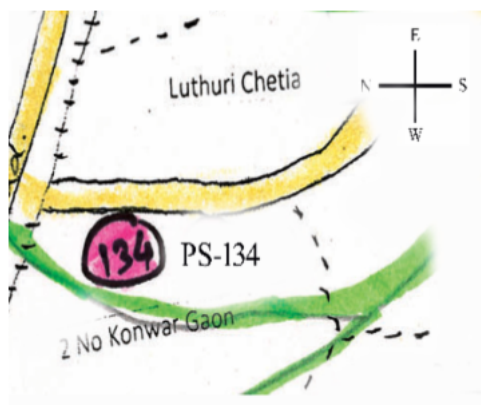

নিৰ্বাচক পঞ্জীয়ন বিষয়াৰ স্বাক্ষৰ

Nazri Naksha

Google Map View

Polling Station Building Front View

ভোটগ্ৰহন কেন্দ্ৰৰ সন্মুখৰ দৃশ্য

Cad View

Key MAP View

1 নাম : পূৰ্ণ কোঁৱৰ পিতাৰ নাম: যোগেশ্বৰ কোঁৱৰ ঘৰ নং : 1 বয়স : 64 লিঙ্গ : পুৰুষ	DQT1184561 ফটো উপলব্ধ	2 নাম : উষা কোঁৱৰ স্বামীৰ নাম: পূৰ্ণ কোঁৱৰ ঘৰ নং : 1 বয়স : 59 লিঙ্গ : মহিলা	DQT1184572 ফটো উপলব্ধ	3 নাম : মনজ কোঁৱৰ পিতাৰ নাম: পূৰ্ণ কোঁৱৰ ঘৰ নং : 1 বয়স : 30 লিঙ্গ : পুৰুষ	DQT1190825 ফটো উপলব্ধ
4 নাম : টুনিষ্কা গগৈ স্বামীৰ নাম: মনুজ কোঁৱৰ ঘৰ নং : 1 বয়স : 27 লিঙ্গ : মহিলা	QGR0044776 ফটো উপলব্ধ	5 নাম : মাধৱী গগৈ কোঁৱৰ স্বামীৰ নাম: মানস জ্যোতি কোঁৱৰ ঘৰ নং : 1 বয়স : 29 লিঙ্গ : মহিলা	DQT0145664 ফটো উপলব্ধ	6 নাম : কুলধৰ কোঁৱৰ পিতাৰ নাম: যোগেশ্বৰ কোঁৱৰ ঘৰ নং : 1 বয়স : 70 লিঙ্গ : পুৰুষ	DQT1190803 ফটো উপলব্ধ
7 নাম : ময়ূৰী কোঁৱৰ স্বামীৰ নাম: কুলধৰ কোঁৱৰ ঘৰ নং : 1 বয়স : 38 লিঙ্গ : মহিলা	DQT1190814 ফটো উপলব্ধ	8 নাম : দিলিপ কোঁৱৰ পিতাৰ নাম: চুপীধৰ কোঁৱৰ ঘৰ নং : 2 বয়স : 48 লিঙ্গ : পুৰুষ	DQT1184629 ফটো উপলব্ধ	9 নাম : ৰূপজ্যোতি কোঁৱৰ স্বামীৰ নাম: দিলিপ কোঁৱৰ ঘৰ নং : 2 বয়স : 43 লিঙ্গ : মহিলা	DQT0449801 ফটো উপলব্ধ
10 নাম : মানসজ্যোতি কোঁৱৰ পিতাৰ নাম: কুলধৰ কোঁৱৰ ঘৰ নং : 2 বয়স : 40 লিঙ্গ : পুৰুষ	DQT1184607 ফটো উপলব্ধ	11 নাম : অপৰ্ব্ব কোঁৱৰ পিতাৰ নাম: বুদ্ধেশ্বৰ কোঁৱৰ ঘৰ নং : 3 বয়স : 72 লিঙ্গ : মহিলা	DQT1184663 ফটো উপলব্ধ	12 নাম : কমলা কোঁৱৰ স্বামীৰ নাম: ত্ৰৈলোক্য কোঁৱৰ ঘৰ নং : 3 বয়স : 60 লিঙ্গ : মহিলা	DQT1184685 ফটো উপলব্ধ
13 নাম : জ্ঞান দ্বীপ কোঁৱৰ পিতাৰ নাম: ত্ৰৈলোক্য কোঁৱৰ ঘৰ নং : 3 বয়স : 30 লিঙ্গ : পুৰুষ	DQT1190916 ফটো উপলব্ধ	14 নাম : মহিলা কোঁৱৰ স্বামীৰ নাম: প্ৰেমধৰ কোঁৱৰ ঘৰ নং : 8 বয়স : 65 লিঙ্গ : মহিলা	DQT1184709 ফটো উপলব্ধ	15 নাম : জিতেন কোঁৱৰ পিতাৰ নাম: প্ৰেমধৰ কোঁৱৰ ঘৰ নং : 8 বয়স : 42 লিঙ্গ : পুৰুষ	DQT1184710 ফটো উপলব্ধ
16 নাম : সবিতা কোঁৱৰ স্বামীৰ নাম: জিতেন কোঁৱৰ ঘৰ নং : 8 বয়স : 41 লিঙ্গ : মহিলা	DQT0156059 ফটো উপলব্ধ	17 নাম : জয়ন্ত কোঁৱৰ পিতাৰ নাম: প্ৰেমধৰ কোঁৱৰ ঘৰ নং : 8 বয়স : 38 লিঙ্গ : পুৰুষ	DQT1184721 ফটো উপলব্ধ	18 নাম : পল্লৱী কোঁৱৰ স্বামীৰ নাম: জয়ন্ত কোঁৱৰ ঘৰ নং : 8 বয়স : 32 লিঙ্গ : মহিলা	DQT0146191 ফটো উপলব্ধ
19 নাম : ৰীপা গগৈ স্বামীৰ নাম: যোগেন গগৈ ঘৰ নং : 5 বয়স : 66 লিঙ্গ : মহিলা	DQT1184732 ফটো উপলব্ধ	20 নাম : সত্যজিত গগৈ মাতৃৰ নাম: ৰীপা গগৈ ঘৰ নং : 5 বয়স : 27 লিঙ্গ : পুৰুষ	DQT0146100 ফটো উপলব্ধ	21 নাম : কৰবী গগৈ স্বামীৰ নাম: সত্যজিৎ গগৈ ঘৰ নং : 5 বয়স : 27 লিঙ্গ : মহিলা	DQT4789871 ফটো উপলব্ধ
22 নাম : বলীন গগৈ পিতাৰ নাম: সোনাৰাম গগৈ ঘৰ নং : 6 বয়স : 65 লিঙ্গ : পুৰুষ	DQT1184743 ফটো উপলব্ধ	23 নাম : ভাৰতী গগৈ স্বামীৰ নাম: বলীন গগৈ ঘৰ নং : 6 বয়স : 55 লিঙ্গ : মহিলা	DQT1184754 ফটো উপলব্ধ	24 নাম : চিৰঞ্জীৱ গগৈ পিতাৰ নাম: বলীন চন্দ্ৰ গগৈ ঘৰ নং : 6 বয়স : 34 লিঙ্গ : পুৰুষ	DQT0159848 ফটো উপলব্ধ
25 নাম : মায়ী গগৈ পিতাৰ নাম: বলিন চন্দ্ৰ গগৈ ঘৰ নং : 6 বয়স : 28 লিঙ্গ : মহিলা	DQT0392738 ফটো উপলব্ধ	26 নাম : ডলী গগৈ স্বামীৰ নাম: ৰঞ্জিত গগৈ ঘৰ নং : 6 বয়স : 37 লিঙ্গ : মহিলা	DQT0290254 ফটো উপলব্ধ	27 নাম : ৰঞ্জিত গগৈ পিতাৰ নাম: বলিন চন্দ্ৰ গগৈ ঘৰ নং : 6 বয়স : 36 লিঙ্গ : পুৰুষ	DQT1184765 ফটো উপলব্ধ
28 নাম : ভান গগৈ স্বামীৰ নাম: কুমুদ গগৈ ঘৰ নং : 9 বয়স : 62 লিঙ্গ : মহিলা	DQT1184787 ফটো উপলব্ধ	29 নাম : উৎপল গগৈ পিতাৰ নাম: কুমুদ গগৈ ঘৰ নং : 9 বয়স : 44 লিঙ্গ : পুৰুষ	DQT1184798 ফটো উপলব্ধ	30 নাম : বেউলা গগৈ স্বামীৰ নাম: মনোজ গগৈ ঘৰ নং : 9 বয়স : 43 লিঙ্গ : মহিলা	DQT1682980 ফটো উপলব্ধ