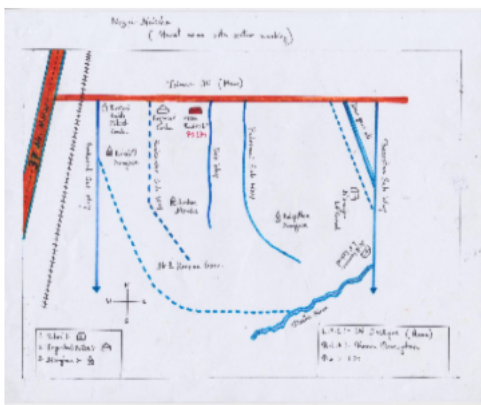

Nazri Naksha