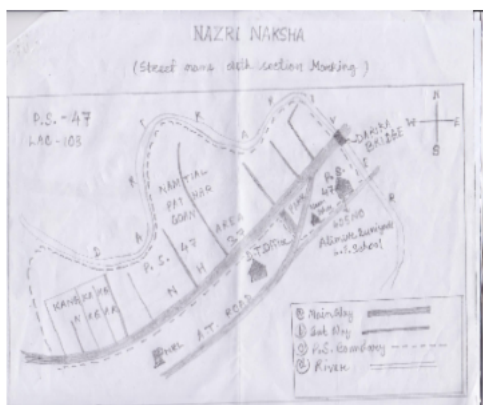

Nazri Naksha