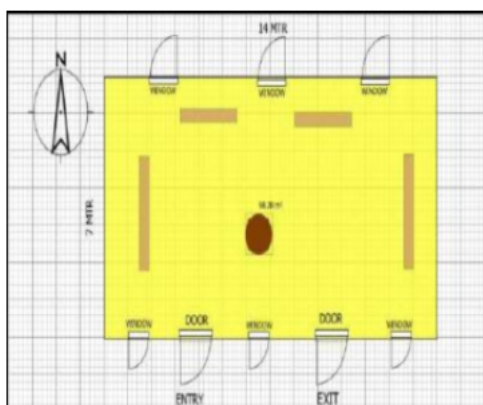

নিৰ্বাচক পঞ্জীয়ন বিষয়াৰ স্বাক্ষৰ

Nazri Naksha

Google Map View

Polling Station Building Front View

ভোটগ্ৰহন কেন্দ্ৰৰ সন্মুখৰ দৃশ্য

Cad View

Key MAP View

1 নাম : অৰুণ কুমাৰ গগৈ পিতাৰ নাম: অলেশ্বৰ গগৈ ঘৰ নং : 1 বয়স : 70 লিঙ্গ : পুৰুষ	DQT4634688 ফটো উপলব্ধ	2 নাম : ৰূপালী গগৈ স্বামীৰ নাম: অৰুণ কুমাৰ গগৈ ঘৰ নং : 1 বয়স : 61 লিঙ্গ : মহিলা	DQT4634699 ফটো উপলব্ধ	3 নাম : অনসুমান গগৈ পিতাৰ নাম: অৰুণ কুমাৰ গগৈ ঘৰ নং : 1 বয়স : 32 লিঙ্গ : পুৰুষ	DQT4645878 ফটো উপলব্ধ
4 নাম : অনিন্দিতা গগৈ পিতাৰ নাম: অৰুণ কুমাৰ গগৈ ঘৰ নং : 1 বয়স : 26 লিঙ্গ : মহিলা	DQT0316299 ফটো উপলব্ধ	# 5 নাম : মাৰ্চিনা শেনচোৱা পিতাৰ নাম: গৌৰী সেনচোৱা শেনচোৱা ঘৰ নং : 2 বয়স : 22 লিঙ্গ : মহিলা	DQT0525113 ফটো উপলব্ধ	# 6 নাম : প্ৰিন্স শেনচোৱা পিতাৰ নাম: গৌৰী সেনচোৱা ঘৰ নং : 2 বয়স : 21 লিঙ্গ : পুৰুষ	QGR0023424 ফটো উপলব্ধ
# 7 নাম : গৌৰী শেনচোৱা পিতাৰ নাম: বিষ্ণু শেনচোৱা শেনচোৱা ঘৰ নং : 2 বয়স : 57 লিঙ্গ : পুৰুষ	DQT4634724 ফটো উপলব্ধ	# 8 নাম : দিপালী শেনচোৱা স্বামীৰ নাম: গৌৰী শেনচোৱা শেনচোৱা ঘৰ নং : 2 বয়স : 45 লিঙ্গ : মহিলা	DQT4634735 ফটো উপলব্ধ	# 9 নাম : মিন্টু শেনচোৱা পিতাৰ নাম: গৌৰী শেনচোৱা শেনচোৱা ঘৰ নং : 2 বয়স : 32 লিঙ্গ : পুৰুষ	DQT1665527 ফটো উপলব্ধ
10 নাম : লক্ষ্মীহীৰা বৰগোহাঁই স্বামীৰ নাম: হেমকান্ত বৰগোহাঁই ঘৰ নং : 3 বয়স : 58 লিঙ্গ : মহিলা	DQT4634768 ফটো উপলব্ধ	11 নাম : ঋতুৰাজ বৰগোহাঁই পিতাৰ নাম: হেমকান্ত বৰগোহাঁই ঘৰ নং : 3 বয়স : 36 লিঙ্গ : পুৰুষ	DQT4634779 ফটো উপলব্ধ	S 12 নাম : প্ৰনামী বৰগোহাঁই পিতাৰ নাম: হেমকান্ত বৰগোহাঁই ঘৰ নং : 3 বয়স : 29 লিঙ্গ : মহিলা	DQT0553586 ফটো উপলব্ধ
E 13 নাম : দিব্য লতা কোঁৱৰ স্বামীৰ নাম: পুণেশ্বৰ কোঁৱৰ ঘৰ নং : 8 বয়স : 68 লিঙ্গ : মহিলা	DQT4634780 ফটো উপলব্ধ	14 নাম : অভিজিত কোঁৱৰ পিতাৰ নাম: পুণেশ্বৰ কোঁৱৰ ঘৰ নং : 8 বয়স : 49 লিঙ্গ : পুৰুষ	DQT4634804 ফটো উপলব্ধ	15 নাম : জুবী কোঁৱৰ স্বামীৰ নাম: অৰজিত কোঁৱৰ ঘৰ নং : 8 বয়স : 48 লিঙ্গ : মহিলা	DQT4634826 ফটো উপলব্ধ
16 নাম : বিজিত কোঁৱৰ পিতাৰ নাম: পুণেশ্বৰ কোঁৱৰ ঘৰ নং : 8 বয়স : 46 লিঙ্গ : পুৰুষ	DQT4634791 ফটো উপলব্ধ	17 নাম : অৰজিত কোঁৱৰ পিতাৰ নাম: পুণেশ্বৰ কোঁৱৰ ঘৰ নং : 8 বয়স : 42 লিঙ্গ : পুৰুষ	DQT4634815 ফটো উপলব্ধ	18 নাম : যদু বৰগোহাঁই পিতাৰ নাম: যজ্ঞেশ্বৰ বৰগোহাঁই ঘৰ নং : 5 বয়স : 68 লিঙ্গ : পুৰুষ	DQT4634848 ফটো উপলব্ধ
19 নাম : ৰাণ মহন বৰগোহাঁই স্বামীৰ নাম: যদু বৰগোহাঁই ঘৰ নং : 5 বয়স : 61 লিঙ্গ : মহিলা	DQT4634859 ফটো উপলব্ধ	20 নাম : জিতুমানি বৰগোহাঁই পিতাৰ নাম: যদু বৰগোহাঁই ঘৰ নং : 5 বয়স : 37 লিঙ্গ : পুৰুষ	DQT4634860 ফটো উপলব্ধ	21 নাম : গায়ত্ৰী মহন্ত স্বামীৰ নাম: জিতুমানি বৰগোহাঁই ঘৰ নং : 5 বয়স : 34 লিঙ্গ : মহিলা	DQT0338962 ফটো উপলব্ধ
22 নাম : হিৰণ্য বড়া স্বামীৰ নাম: তৰুণ চন্দ্ৰ বড়া ঘৰ নং : 6 বয়স : 51 লিঙ্গ : মহিলা	DQT4634882 ফটো উপলব্ধ	23 নাম : চুকলেং বড়া পিতাৰ নাম: তৰুণ চন্দ্ৰ বড়া ঘৰ নং : 6 বয়স : 28 লিঙ্গ : পুৰুষ	DQT0238808 ফটো উপলব্ধ	24 নাম : ৰেজীয়া বেগম স্বামীৰ নাম: পুতুল আলি ঘৰ নং : 9 বয়স : 63 লিঙ্গ : মহিলা	DQT4634893 ফটো উপলব্ধ
25 নাম : বাবলু আলি পিতাৰ নাম: পুতুল আলি ঘৰ নং : 9 বয়স : 42 লিঙ্গ : পুৰুষ	DQT4634906 ফটো উপলব্ধ	26 নাম : পাপু আলি পিতাৰ নাম: পুতুল আলি ঘৰ নং : 9 বয়স : 40 লিঙ্গ : পুৰুষ	DQT4634917 ফটো উপলব্ধ	27 নাম : আৰফি বেগম স্বামীৰ নাম: বাবলু আলি ঘৰ নং : 9 বয়স : 37 লিঙ্গ : মহিলা	DQT0320531 ফটো উপলব্ধ
28 নাম : ৰেকিব আহমেদ পিতাৰ নাম: পুতুল আলি ঘৰ নং : 9 বয়স : 35 লিঙ্গ : পুৰুষ	DQT4646600 ফটো উপলব্ধ	29 নাম : চুলেইনা বেগম স্বামীৰ নাম: পাপু আলি ঘৰ নং : 9 বয়স : 34 লিঙ্গ : মহিলা	DQT0115501 ফটো উপলব্ধ	30 নাম : ৰফিক আলি পিতাৰ নাম: পুতুল আলি ঘৰ নং : 9 বয়স : 34 লিঙ্গ : পুৰুষ	DQT4646611 ফটো উপলব্ধ