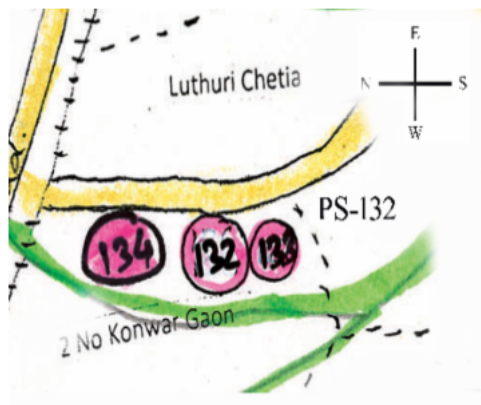

নিৰ্বাচক পঞ্জীয়ন বিষয়াৰ স্বাক্ষৰ

Nazri Naksha

Google Map View

Polling Station Building Front View

ভোটগ্ৰহন কেন্দ্ৰৰ সন্মুখৰ দৃশ্য

Cad View

Key MAP View

1 নাম : বামকুমাৰ চাহ পিতাৰ নাম: শিবনাথ চাহ ঘৰ নং : 1 বয়স : 66 লিঙ্গ : পুৰুষ	DQT1174692 ফটো উপলব্ধ	2 নাম : সবীতা চাহ স্বামীৰ নাম: বামকুমাৰ চাহ ঘৰ নং : 1 বয়স : 56 লিঙ্গ : মহিলা	DQT1174705 ফটো উপলব্ধ	3 নাম : স্নেহলতা চাহ পিতাৰ নাম: শিবনাথ চাহ ঘৰ নং : 1 বয়স : 51 লিঙ্গ : মহিলা	DQT1174716 ফটো উপলব্ধ
4 নাম : স্যুতা চাহ পিতাৰ নাম: বামকুমাৰ চাহ ঘৰ নং : 1 বয়স : 40 লিঙ্গ : মহিলা	DQT1174727 ফটো উপলব্ধ	5 নাম : পাৰ্থ প্ৰতিম কাশ্যপ পিতাৰ নাম: বাম কুমাৰ চাহ ঘৰ নং : 1 বয়স : 31 লিঙ্গ : পুৰুষ	DQT1682173 ফটো উপলব্ধ	6 নাম : প্ৰাঞ্জল প্ৰতিম কাশ্যপ পিতাৰ নাম: বাম কুমাৰ চাহ ঘৰ নং : 1 বয়স : 31 লিঙ্গ : পুৰুষ	DQT1682184 ফটো উপলব্ধ
7 নাম : ময়ন্তী চাহ পিতাৰ নাম: কৃষ্ণ প্ৰসাদ চাহ ঘৰ নং : 2 বয়স : 52 লিঙ্গ : মহিলা	DQT1174749 ফটো উপলব্ধ	8 নাম : মিনু প্ৰভা চাহ পিতাৰ নাম: কৃষ্ণ প্ৰসাদ চাহ ঘৰ নং : 2 বয়স : 50 লিঙ্গ : মহিলা	DQT1174750 ফটো উপলব্ধ	# 9 নাম : বাজীৱ কুমাৰ চাহ পিতাৰ নাম: কৃষ্ণ প্ৰসাদ চাহ ঘৰ নং : 2 ক বয়স : 45 লিঙ্গ : পুৰুষ	DQT1174772 ফটো উপলব্ধ
10 নাম : বাজু হাজৰিকা পিতাৰ নাম: ৰফিকুল হাজৰিকা ঘৰ নং : 2 বয়স : 35 লিঙ্গ : পুৰুষ	DQT4781639 ফটো উপলব্ধ	# 11 নাম : কিৰণ চাহ স্বামীৰ নাম: বাজীৱ কুমাৰ চাহ ঘৰ নং : 2 ক বয়স : 34 লিঙ্গ : মহিলা	DQT0280362 ফটো উপলব্ধ	12 নাম : গায়ত্ৰী চাহ স্বামীৰ নাম: মনোজ চাহ ঘৰ নং : 09 বয়স : 53 লিঙ্গ : মহিলা	DQT0505909 ফটো উপলব্ধ
13 নাম : মনোজ চাহ মাতৃৰ নাম: যশোদা চাহ ঘৰ নং : 3 বয়স : 50 লিঙ্গ : পুৰুষ	DQT1174818 ফটো উপলব্ধ	14 নাম : মিনা চাহ স্বামীৰ নাম: শ্যাম চাহ ঘৰ নং : 3 বয়স : 47 লিঙ্গ : মহিলা	DQT1174807 ফটো উপলব্ধ	15 নাম : পূজা চাহ পিতাৰ নাম: শ্যাম কুমাৰ চাহ ঘৰ নং : 3 বয়স : 32 লিঙ্গ : মহিলা	DQT1682322 ফটো উপলব্ধ
16 নাম : প্ৰিয়ংকা চাহ পিতাৰ নাম: শ্যাম চাহ ঘৰ নং : 09 বয়স : 27 লিঙ্গ : মহিলা	DQT0426254 ফটো উপলব্ধ	17 নাম : অভিষেক চাহ পিতাৰ নাম: শ্যাম চাহ ঘৰ নং : 09 বয়স : 25 লিঙ্গ : পুৰুষ	DQT0429746 ফটো উপলব্ধ	# 18 নাম : চন্দ্ৰ কুমাৰ চাহ পিতাৰ নাম: কুব্ৰেৰ চাহ ঘৰ নং : 8 বয়স : 72 লিঙ্গ : পুৰুষ	DQT1174829 ফটো উপলব্ধ
# 19 নাম : সশীলা চাহ স্বামীৰ নাম: চন্দ্ৰ কুমাৰ চাহ ঘৰ নং : 8 বয়স : 62 লিঙ্গ : মহিলা	DQT1174830 ফটো উপলব্ধ	20 নাম : দীপক কুমাৰ চৌধুৰী পিতাৰ নাম: চন্দ্ৰ কুমাৰ চাহ ঘৰ নং : 8 বয়স : 44 লিঙ্গ : পুৰুষ	DQT1174841 ফটো উপলব্ধ	21 নাম : নিকী চাহ চৌধুৰী স্বামীৰ নাম: দীপক কুমাৰ চৌধুৰী ঘৰ নং : 8 বয়স : 41 লিঙ্গ : মহিলা	DQT0317271 ফটো উপলব্ধ
22 নাম : মঃ ইমৰান চিদ্দিক পিতাৰ নাম: ম ছহিদ চিদ্দিক ঘৰ নং : 5 বয়স : 53 লিঙ্গ : পুৰুষ	DQT1174863 ফটো উপলব্ধ	23 নাম : মনোৱাৰ চুলতানা স্বামীৰ নাম: ম ইমৰান চিদ্দিক ঘৰ নং : 5 বয়স : 51 লিঙ্গ : মহিলা	DQT1174874 ফটো উপলব্ধ	24 নাম : এম ডি ছৰফৰাজ আহমেদ চিদ্দিক পিতাৰ নাম: ম ইমৰান চিদ্দিক ঘৰ নং : 5 বয়স : 29 লিঙ্গ : পুৰুষ	DQT1682446 ফটো উপলব্ধ
25 নাম : খচনুমা চুলতানা মাতৃৰ নাম: মনোৱাৰ চুলতানা ঘৰ নং : 5 বয়স : 26 লিঙ্গ : মহিলা	QGR0074575 ফটো উপলব্ধ	26 নাম : নিৰ্মলা দেবী কানু স্বামীৰ নাম: মোহন কানু ঘৰ নং : 6 বয়স : 53 লিঙ্গ : মহিলা	DQT1174932 ফটো উপলব্ধ	27 নাম : দীনেশ কানু মাতৃৰ নাম: লক্ষ্মী কানু ঘৰ নং : 6 বয়স : 50 লিঙ্গ : পুৰুষ	DQT1174943 ফটো উপলব্ধ
28 নাম : পুষ্পা দেবী স্বামীৰ নাম: দীনেশ কানু ঘৰ নং : 6 বয়স : 46 লিঙ্গ : মহিলা	DQT1174954 ফটো উপলব্ধ	29 নাম : বামকুমাৰ কানু মাতৃৰ নাম: লক্ষ্মী কানু ঘৰ নং : 6 বয়স : 46 লিঙ্গ : পুৰুষ	DQT1174965 ফটো উপলব্ধ	30 নাম : উষা দেবী স্বামীৰ নাম: বামকুমাৰ কানু ঘৰ নং : 6 বয়স : 45 লিঙ্গ : মহিলা	DQT1174976 ফটো উপলব্ধ