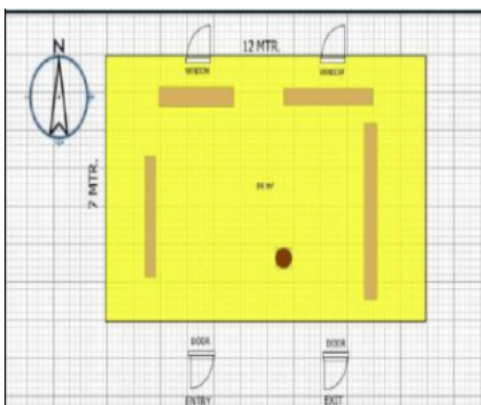

নিৰ্বাচক পঞ্জীয়ন বিষয়াৰ স্বাক্ষৰ

Nazri Naksha

Google Map View

Polling Station Building Front View

ভোটগ্ৰহন কেন্দ্ৰৰ সন্মুখৰ দৃশ্য

Cad View

Key MAP View

1 নাম : বামকুমাৰ চাহ পিতাৰ নাম: শিবনাথ চাহ ঘৰ নং : 1 বয়স : 66 লিঙ্গ : পুৰুষ	DQT1174692 ফটো উপলব্ধ	2 নাম : সবীতা চাহ স্বামীৰ নাম: বামকুমাৰ চাহ ঘৰ নং : 1 বয়স : 56 লিঙ্গ : মহিলা	DQT1174705 ফটো উপলব্ধ	3 নাম : স্নেহলতা চাহ পিতাৰ নাম: শিবনাথ চাহ ঘৰ নং : 1 বয়স : 51 লিঙ্গ : মহিলা	DQT1174716 ফটো উপলব্ধ
4 নাম : স্যুতা চাহ পিতাৰ নাম: বামকুমাৰ চাহ ঘৰ নং : 1 বয়স : 40 লিঙ্গ : মহিলা	DQT1174727 ফটো উপলব্ধ	5 নাম : পাৰ্থ প্ৰতিম কাশ্যপ পিতাৰ নাম: বাম কুমাৰ চাহ ঘৰ নং : 1 বয়স : 31 লিঙ্গ : পুৰুষ	DQT1682173 ফটো উপলব্ধ	6 নাম : প্ৰাঞ্জল প্ৰতিম কাশ্যপ পিতাৰ নাম: বাম কুমাৰ চাহ ঘৰ নং : 1 বয়স : 31 লিঙ্গ : পুৰুষ	DQT1682184 ফটো উপলব্ধ
7 নাম : ময়ন্তী চাহ পিতাৰ নাম: কৃষ্ণ প্ৰসাদ চাহ ঘৰ নং : 2 বয়স : 52 লিঙ্গ : মহিলা	DQT1174749 ফটো উপলব্ধ	8 নাম : মিনু প্ৰভা চাহ পিতাৰ নাম: কৃষ্ণ প্ৰসাদ চাহ ঘৰ নং : 2 বয়স : 50 লিঙ্গ : মহিলা	DQT1174750 ফটো উপলব্ধ	# 9 নাম : বাজীৱ কুমাৰ চাহ পিতাৰ নাম: কৃষ্ণ প্ৰসাদ চাহ ঘৰ নং : 2 ক বয়স : 45 লিঙ্গ : পুৰুষ	DQT1174772 ফটো উপলব্ধ
10 নাম : বাজু হাজৰিকা পিতাৰ নাম: ৰফিকুল হাজৰিকা ঘৰ নং : 2 বয়স : 35 লিঙ্গ : পুৰুষ	DQT4781639 ফটো উপলব্ধ	# 11 নাম : কিৰণ চাহ স্বামীৰ নাম: বাজীৱ কুমাৰ চাহ ঘৰ নং : 2 ক বয়স : 34 লিঙ্গ : মহিলা	DQT0280362 ফটো উপলব্ধ	12 নাম : গায়ত্ৰী চাহ স্বামীৰ নাম: মনোজ চাহ ঘৰ নং : 09 বয়স : 53 লিঙ্গ : মহিলা	DQT0505909 ফটো উপলব্ধ
13 নাম : মনোজ চাহ মাতৃৰ নাম: যশোদা চাহ ঘৰ নং : 3 বয়স : 50 লিঙ্গ : পুৰুষ	DQT1174818 ফটো উপলব্ধ	14 নাম : মিনা চাহ স্বামীৰ নাম: শ্যাম চাহ ঘৰ নং : 3 বয়স : 47 লিঙ্গ : মহিলা	DQT1174807 ফটো উপলব্ধ	15 নাম : পূজা চাহ পিতাৰ নাম: শ্যাম কুমাৰ চাহ ঘৰ নং : 3 বয়স : 32 লিঙ্গ : মহিলা	DQT1682322 ফটো উপলব্ধ
16 নাম : প্ৰিয়ংকা চাহ পিতাৰ নাম: শ্যাম চাহ ঘৰ নং : 09 বয়স : 27 লিঙ্গ : মহিলা	DQT0426254 ফটো উপলব্ধ	17 নাম : অভিষেক চাহ পিতাৰ নাম: শ্যাম চাহ ঘৰ নং : 09 বয়স : 25 লিঙ্গ : পুৰুষ	DQT0429746 ফটো উপলব্ধ	# 18 নাম : চন্দ্ৰ কুমাৰ চাহ পিতাৰ নাম: কুব্ৰেৰ চাহ ঘৰ নং : 8 বয়স : 72 লিঙ্গ : পুৰুষ	DQT1174829 ফটো উপলব্ধ
# 19 নাম : সশীলা চাহ স্বামীৰ নাম: চন্দ্ৰ কুমাৰ চাহ ঘৰ নং : 8 বয়স : 62 লিঙ্গ : মহিলা	DQT1174830 ফটো উপলব্ধ	20 নাম : দীপক কুমাৰ চৌধুৰী পিতাৰ নাম: চন্দ্ৰ কুমাৰ চাহ ঘৰ নং : 8 বয়স : 44 লিঙ্গ : পুৰুষ	DQT1174841 ফটো উপলব্ধ	21 নাম : নিকী চাহ চৌধুৰী স্বামীৰ নাম: দীপক কুমাৰ চৌধুৰী ঘৰ নং : 8 বয়স : 41 লিঙ্গ : মহিলা	DQT0317271 ফটো উপলব্ধ
22 নাম : মঃ ইমৰান চিদ্দিক পিতাৰ নাম: ম ছহিদ চিদ্দিক ঘৰ নং : 5 বয়স : 53 লিঙ্গ : পুৰুষ	DQT1174863 ফটো উপলব্ধ	23 নাম : মনোৱাৰ চুলতানা স্বামীৰ নাম: ম ইমৰান চিদ্দিক ঘৰ নং : 5 বয়স : 51 লিঙ্গ : মহিলা	DQT1174874 ফটো উপলব্ধ	24 নাম : এম ডি ছৰফৰাজ আহমেদ চিদ্দিক পিতাৰ নাম: ম ইমৰান চিদ্দিক ঘৰ নং : 5 বয়স : 29 লিঙ্গ : পুৰুষ	DQT1682446 ফটো উপলব্ধ
25 নাম : খচনুমা চুলতানা মাতৃৰ নাম: মনোৱাৰ চুলতানা ঘৰ নং : 5 বয়স : 26 লিঙ্গ : মহিলা	QGR0074575 ফটো উপলব্ধ	26 নাম : নিৰ্মলা দেবী কানু স্বামীৰ নাম: মোহন কানু ঘৰ নং : 6 বয়স : 53 লিঙ্গ : মহিলা	DQT1174932 ফটো উপলব্ধ	27 নাম : দীনেশ কানু মাতৃৰ নাম: লক্ষ্মী কানু ঘৰ নং : 6 বয়স : 50 লিঙ্গ : পুৰুষ	DQT1174943 ফটো উপলব্ধ
28 নাম : পুষ্পা দেবী স্বামীৰ নাম: দীনেশ কানু ঘৰ নং : 6 বয়স : 46 লিঙ্গ : মহিলা	DQT1174954 ফটো উপলব্ধ	29 নাম : বামকুমাৰ কানু মাতৃৰ নাম: লক্ষ্মী কানু ঘৰ নং : 6 বয়স : 46 লিঙ্গ : পুৰুষ	DQT1174965 ফটো উপলব্ধ	30 নাম : উষা দেবী স্বামীৰ নাম: বামকুমাৰ কানু ঘৰ নং : 6 বয়স : 45 লিঙ্গ : মহিলা	DQT1174976 ফটো উপলব্ধ