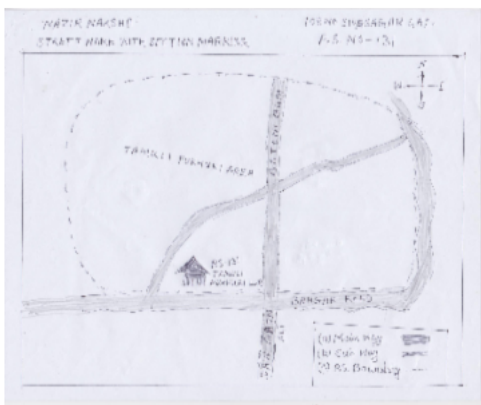

Nazri Naksha