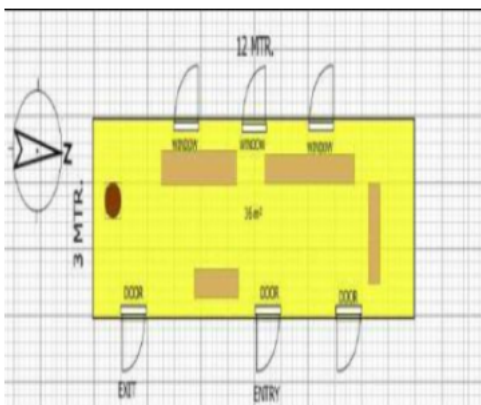

নিৰ্বাচক পঞ্জীয়ন বিষয়াৰ স্বাক্ষৰ

Nazri Naksha

Google Map View

Polling Station Building Front View

ভোটগ্ৰহন কেন্দ্ৰৰ সন্মুখৰ দৃশ্য

Cad View

Key MAP View

1 নাম : অন্নদা মহন স্বামীৰ নাম: গুনাৰাম মহন ঘৰ নং : ১ বয়স : 67 লিঙ্গ : মহিলা	DQT1164585 ফটো উপলব্ধ	2 নাম : জয়ন্ত মহন মাতৃৰ নাম: আনন্দ মহন ঘৰ নং : ১ বয়স : 48 লিঙ্গ : পুৰুষ	DQT1164596 ফটো উপলব্ধ	# 3 নাম : মাজনী মহন স্বামীৰ নাম: জয়ন্ত মহন ঘৰ নং : ১ বয়স : 42 লিঙ্গ : মহিলা	DQT0078816 ফটো উপলব্ধ
4 নাম : খগেন মহন পিতাৰ নাম: গুনাৰাম মহন ঘৰ নং : ১ বয়স : 41 লিঙ্গ : পুৰুষ	DQT1164609 ফটো উপলব্ধ	5 নাম : বুৰী চাংমাই মহন স্বামীৰ নাম: খগেন মহন ঘৰ নং : ০১ বয়স : 28 লিঙ্গ : মহিলা	DQT0474163 ফটো উপলব্ধ	6 নাম : ৰূপামণি মহন স্বামীৰ নাম: সূৰ্য্য মহন ঘৰ নং : ২ বয়স : 62 লিঙ্গ : মহিলা	DQT1164643 ফটো উপলব্ধ
# 7 নাম : লোকনাথ মহন পিতাৰ নাম: ক্ষীৰোদ মহন ঘৰ নং : 3 বয়স : 59 লিঙ্গ : পুৰুষ	DQT1164654 ফটো উপলব্ধ	# 8 নাম : দীপ্তী মহন স্বামীৰ নাম: লোকনাথ মহন ঘৰ নং : 3 বয়স : 55 লিঙ্গ : মহিলা	DQT1164665 ফটো উপলব্ধ	9 নাম : দীপক মহন মাতৃৰ নাম: ৰূপা মহন ঘৰ নং : ২ বয়স : 37 লিঙ্গ : পুৰুষ	DQT1164610 ফটো উপলব্ধ
# 10 নাম : দিগন্ত মহন পিতাৰ নাম: লোকনাথ মহন ঘৰ নং : 3 বয়স : 32 লিঙ্গ : পুৰুষ	DQT0097659 ফটো উপলব্ধ	11 নাম : লক্ষ্মীমণি গগৈ মহন স্বামীৰ নাম: দীপক মহন ঘৰ নং : ০২ বয়স : 29 লিঙ্গ : মহিলা	DQT0474122 ফটো উপলব্ধ	12 নাম : নব মহন পিতাৰ নাম: সৰুৰাম মহন ঘৰ নং : 8 বয়স : 62 লিঙ্গ : পুৰুষ	DQT1164698 ফটো উপলব্ধ
#2 13 নাম : ৰূপা মহন স্বামীৰ নাম: নব মহন ঘৰ নং : 8 বয়স : 52 লিঙ্গ : মহিলা	DQT1164701 ফটো উপলব্ধ	14 নাম : সীমাদ্ৰী মহন পিতাৰ নাম: নব মহন ঘৰ নং : 8 বয়স : 29 লিঙ্গ : মহিলা	DQT0339705 ফটো উপলব্ধ	15 নাম : প্ৰাৰ্থ প্ৰতীম মহন পিতাৰ নাম: নব মহন ঘৰ নং : 8 বয়স : 27 লিঙ্গ : পুৰুষ	DQT0339846 ফটো উপলব্ধ
16 নাম : তৰন গগৈ পিতাৰ নাম: সোণেশ্বৰ গগৈ ঘৰ নং : ৫ বয়স : 32 লিঙ্গ : পুৰুষ	DQT1169353 ফটো উপলব্ধ	17 নাম : জোনমণি গগৈ স্বামীৰ নাম: তৰুণ গগৈ ঘৰ নং : ৫ বয়স : 29 লিঙ্গ : মহিলা	DQT0520262 ফটো উপলব্ধ	E 18 নাম : সাবিত্ৰী গগৈ স্বামীৰ নাম: পদোশ্বৰ গগৈ ঘৰ নং : ৬ বয়স : ৭৭ লিঙ্গ : মহিলা	DQT1164778 ফটো উপলব্ধ
19 নাম : অমৃত গগৈ পিতাৰ নাম: পদোশ্বৰ গগৈ ঘৰ নং : ৬ বয়স : 62 লিঙ্গ : পুৰুষ	DQT1164789 ফটো উপলব্ধ	20 নাম : তোখেশ্বৰ গগৈ পিতাৰ নাম: পদোশ্বৰ গগৈ ঘৰ নং : ৬ বয়স : 56 লিঙ্গ : পুৰুষ	DQT1164803 ফটো উপলব্ধ	21 নাম : সাবিত্ৰী গগৈ স্বামীৰ নাম: অমৃত গগৈ ঘৰ নং : ৬ বয়স : 49 লিঙ্গ : মহিলা	DQT1164790 ফটো উপলব্ধ
22 নাম : কণমাই শইকীয়া গগৈ স্বামীৰ নাম: তোখেশ্বৰ গগৈ ঘৰ নং : ৬ বয়স : 47 লিঙ্গ : মহিলা	DQT1169499 ফটো উপলব্ধ	23 নাম : ৰবিশংকৰ গগৈ পিতাৰ নাম: অমৃত গগৈ ঘৰ নং : ৬ বয়স : 33 লিঙ্গ : পুৰুষ	DQT1169331 ফটো উপলব্ধ	# 24 নাম : প্ৰস্তুতি গগৈ পিতাৰ নাম: অমৃত গগৈ ঘৰ নং : ৬ বয়স : 30 লিঙ্গ : মহিলা	DQT0238865 ফটো উপলব্ধ
25 নাম : দধি গগৈ পিতাৰ নাম: ডিম্বেশ্বৰ গগৈ ঘৰ নং : ৭ বয়স : 61 লিঙ্গ : পুৰুষ	DQT1164858 ফটো উপলব্ধ	26 নাম : দুল গগৈ স্বামীৰ নাম: দধি গগৈ ঘৰ নং : ৭ বয়স : 52 লিঙ্গ : মহিলা	DQT1164869 ফটো উপলব্ধ	27 নাম : হিন্দ গগৈ স্বামীৰ নাম: সদা গগৈ ঘৰ নং : ৮ বয়স : 44 লিঙ্গ : মহিলা	DQT1164916 ফটো উপলব্ধ
28 নাম : মিঠ গগৈ মাতৃৰ নাম: হিন্দু গগৈ ঘৰ নং : 8 বয়স : 22 লিঙ্গ : মহিলা	DQT4793444 ফটো উপলব্ধ	29 নাম : বিন গগৈ স্বামীৰ নাম: বিখেশ্বৰ গগৈ ঘৰ নং : ৯ বয়স : 55 লিঙ্গ : মহিলা	DQT1164950 ফটো উপলব্ধ	30 নাম : অৰুণ গগৈ পিতাৰ নাম: বিখেশ্বৰ গগৈ ঘৰ নং : ৯ বয়স : 42 লিঙ্গ : পুৰুষ	DQT1164961 ফটো উপলব্ধ