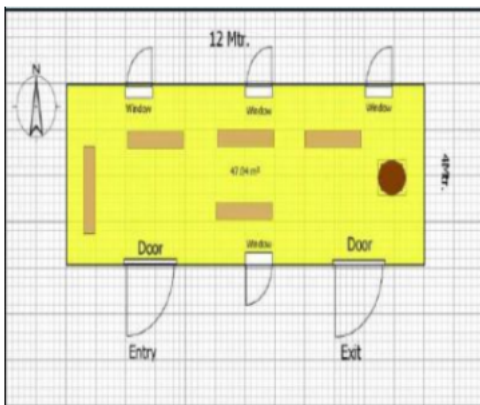

নিৰ্বাচক পঞ্জীয়ন বিষয়াৰ স্বাক্ষৰ

Nazri Naksha

Google Map View

Polling Station Building Front View

ভোটগ্ৰহন কেন্দ্ৰৰ সন্মুখৰ দৃশ্য

Cad View

Key MAP View

<p>E 1 GPK1834577</p> <p>নাম : দেবেশ্বৰী ডেকা বৰুৱা স্বামীৰ নাম : পূণ্য ধৰ ডেকা বৰুৱা ঘৰ নং : 90 বয়স : 90 লিঙ্গ : মহিলা</p> <p>ফটো উপলব্ধ</p>	<p>2 GPK1834588</p> <p>নাম : গুনি ডেকা বৰুৱা সোনোৱাল পিতাৰ নাম : পূণ্যধৰ ডেকা বৰুৱা ঘৰ নং : 1 বয়স : 50 লিঙ্গ : পুৰুষ</p> <p>ফটো উপলব্ধ</p>	<p>3 GPK1834599</p> <p>নাম : কুল ডেকা বৰুৱা সোনোৱাল পিতাৰ নাম : পূণ্যধৰ ডেকা বৰুৱা ঘৰ নং : 1 বয়স : 48 লিঙ্গ : পুৰুষ</p> <p>ফটো উপলব্ধ</p>
<p>4 GPK1834602</p> <p>নাম : জুনমণি ডেকাবৰুৱা সোনোৱাল স্বামীৰ নাম : গুনি ডেকা বৰুৱা ঘৰ নং : 1 বয়স : 43 লিঙ্গ : মহিলা</p> <p>ফটো উপলব্ধ</p>	<p>5 GPK0279034</p> <p>নাম : দিপাংকৰ সোণোৱাল পিতাৰ নাম : গুনি সোণোৱাল ঘৰ নং : 01 বয়স : 25 লিঙ্গ : পুৰুষ</p> <p>ফটো উপলব্ধ</p>	<p>6 GPK1834613</p> <p>নাম : দ্ৰোনকান্ত ডেকা বৰুৱা পিতাৰ নাম : কবিৰাম ডেকা বৰুৱা ঘৰ নং : 2 বয়স : 78 লিঙ্গ : পুৰুষ</p> <p>ফটো উপলব্ধ</p>
<p>7 GPK1834624</p> <p>নাম : গুণপ্ৰভা ডেকা বৰুৱা স্বামীৰ নাম : দ্ৰোনকান্ত ডেকা বৰুৱা ঘৰ নং : 2 বয়স : 73 লিঙ্গ : মহিলা</p> <p>ফটো উপলব্ধ</p>	<p># 8 GPK1834680</p> <p>নাম : পুতলী ডেকা বৰুৱা স্বামীৰ নাম : প্ৰফুল্ল ডেকাবৰুৱা ঘৰ নং : 2 কু বয়স : 55 লিঙ্গ : মহিলা</p> <p>ফটো উপলব্ধ</p>	<p>9 GPK0150144</p> <p>নাম : দিলিপ ডেকাবৰুৱা পিতাৰ নাম : দ্ৰোনকান্ত ডেকাবৰুৱা ঘৰ নং : 2 বয়স : 51 লিঙ্গ : পুৰুষ</p> <p>ফটো উপলব্ধ</p>
<p># 10 GPK1834635</p> <p>নাম : প্ৰফুল্ল ডেকাবৰুৱা পিতাৰ নাম : দ্ৰোনকান্ত ডেকা বৰুৱা ঘৰ নং : 2 কু বয়স : 50 লিঙ্গ : পুৰুষ</p> <p>ফটো উপলব্ধ</p>	<p>11 GPK1834646</p> <p>নাম : বিনন্দ ডেকা বৰুৱা পিতাৰ নাম : দ্ৰোনকান্ত ডেকা বৰুৱা ঘৰ নং : 2 বয়স : 48 লিঙ্গ : পুৰুষ</p> <p>ফটো উপলব্ধ</p>	<p>12 GPK1834679</p> <p>নাম : বিশ্বজিৎ ডেকা বৰুৱা পিতাৰ নাম : দুৰ্গাকান্ত ডেকা বৰুৱা ঘৰ নং : 2 বয়স : 44 লিঙ্গ : পুৰুষ</p> <p>ফটো উপলব্ধ</p>
<p># 13 GPK1834657</p> <p>নাম : ববিতা সোনোৱাল স্বামীৰ নাম : বিনন্দ ডেকা বৰুৱা ঘৰ নং : 2 বয়স : 43 লিঙ্গ : মহিলা</p> <p>ফটো উপলব্ধ</p>	<p>14 GPK0080614</p> <p>নাম : নিৰপ্ৰভা ডেকাবৰুৱা পিতাৰ নাম : দ্ৰোনকান্ত ডেকাবৰুৱা ঘৰ নং : 2 বয়স : 43 লিঙ্গ : মহিলা</p> <p>ফটো উপলব্ধ</p>	<p>15 GPK0039529</p> <p>নাম : বিংকুমণী ডেকা বৰুৱা শহীকীয়া স্বামীৰ নাম : বিশ্বজিত ডেকা বৰুৱা ঘৰ নং : 2 বয়স : 35 লিঙ্গ : মহিলা</p> <p>ফটো উপলব্ধ</p>
<p>16 GPK0324624</p> <p>নাম : উষামণি ডেকাবৰুৱা পিতাৰ নাম : বিনন্দ ডেকাবৰুৱা ঘৰ নং : 02 বয়স : 31 লিঙ্গ : মহিলা</p> <p>ফটো উপলব্ধ</p>	<p>17 GPK0324491</p> <p>নাম : জিতু সোনোৱাল পিতাৰ নাম : বিন্দ সোনোৱাল ঘৰ নং : 02 বয়স : 26 লিঙ্গ : পুৰুষ</p> <p>ফটো উপলব্ধ</p>	<p># 18 QGR0083543</p> <p>নাম : সুৰজ ডেকাবৰুৱা পিতাৰ নাম : প্ৰফুল্ল ডেকাবৰুৱা ঘৰ নং : 2 কু বয়স : 19 লিঙ্গ : পুৰুষ</p> <p>ফটো উপলব্ধ</p>
<p>19 QGR0124990</p> <p>নাম : অনন্যা সোনোৱাল। পিতাৰ নাম : বিশ্বজিৎ সোনোৱাল ঘৰ নং : 2 বয়স : 19 লিঙ্গ : মহিলা</p> <p>ফটো উপলব্ধ</p>	<p>20 GPK1834691</p> <p>নাম : নকুল চেলেং পিতাৰ নাম : সোনাৰাম চেলেং ঘৰ নং : 3 বয়স : 70 লিঙ্গ : পুৰুষ</p> <p>ফটো উপলব্ধ</p>	<p>21 GPK1834704</p> <p>নাম : ৰাজেশ্বৰী চেলেং স্বামীৰ নাম : নকুল চেলেং ঘৰ নং : 3 বয়স : 60 লিঙ্গ : মহিলা</p> <p>ফটো উপলব্ধ</p>
<p># 22 GPK1834715</p> <p>নাম : যুগল চেলেং পিতাৰ নাম : নকুল চেলেং ঘৰ নং : 3 কু বয়স : 38 লিঙ্গ : পুৰুষ</p> <p>ফটো উপলব্ধ</p>	<p># 23 GPK0150045</p> <p>নাম : মৃদলা সোনোৱাল চেলেং স্বামীৰ নাম : যুগল চেলেং ঘৰ নং : 3 কু বয়স : 36 লিঙ্গ : মহিলা</p> <p>ফটো উপলব্ধ</p>	<p>24 GPK1336341</p> <p>নাম : যুগেশ সোনোৱাল পিতাৰ নাম : নকুল সোনোৱাল ঘৰ নং : 3 বয়স : 30 লিঙ্গ : পুৰুষ</p> <p>ফটো উপলব্ধ</p>
<p>25 GPK0289736</p> <p>নাম : মনোৰঞ্জন সোনোৱাল পিতাৰ নাম : নকুল সোণোৱাল ঘৰ নং : 3 বয়স : 27 লিঙ্গ : পুৰুষ</p> <p>ফটো উপলব্ধ</p>	<p>26 GPK1834726</p> <p>নাম : ডিম্বেশ্বৰ চেলেং পিতাৰ নাম : সবুৰু ক চেলেং ঘৰ নং : 8 বয়স : 65 লিঙ্গ : পুৰুষ</p> <p>ফটো উপলব্ধ</p>	<p>27 GPK1834737</p> <p>নাম : গুন্দা চেলেং স্বামীৰ নাম : ডিম্বেশ্বৰ চেলেং ঘৰ নং : 8 বয়স : 60 লিঙ্গ : মহিলা</p> <p>ফটো উপলব্ধ</p>
<p>28 GPK1834748</p> <p>নাম : ৰঞ্জিত চেলেং পিতাৰ নাম : ডিম্বেশ্বৰ চেলেং ঘৰ নং : 8 বয়স : 38 লিঙ্গ : পুৰুষ</p> <p>ফটো উপলব্ধ</p>	<p>29 GPK0075978</p> <p>নাম : দিপাংকৰ চেলেং পিতাৰ নাম : ডিম্বেশ্বৰ চেলেং ঘৰ নং : 8 বয়স : 33 লিঙ্গ : পুৰুষ</p> <p>ফটো উপলব্ধ</p>	<p>30 GPK0324590</p> <p>নাম : গায়ত্ৰী সোনোৱাল চেলেং স্বামীৰ নাম : দিপাংকৰ চেলেং ঘৰ নং : 08 বয়স : 30 লিঙ্গ : মহিলা</p> <p>ফটো উপলব্ধ</p>