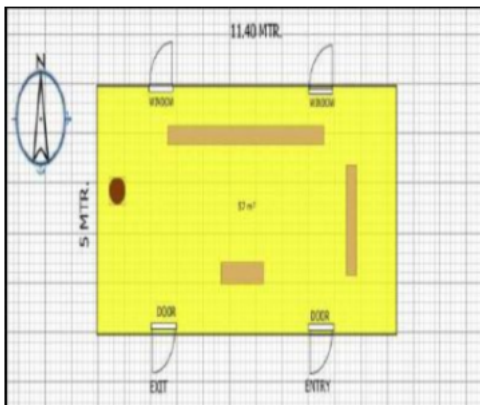

নিৰ্বাচক পঞ্জীয়ন বিষয়াৰ স্বাক্ষৰ

Nazri Naksha

Google Map View

Polling Station Building Front View

ভোটগ্ৰহন কেন্দ্ৰৰ সন্মুখৰ দৃশ্য

Cad View

Key MAP View

1 নাম : সীমান্ত কটকী পিতাৰ নাম: প্রদীপ কটকী ঘৰ নং : ১ বয়স : 40 লিঙ্গ : পুৰুষ	DQT1155028 ফটো উপলব্ধ	2 নাম : পৰীমিতা দেৱী স্বামীৰ নাম: সীমান্ত কটকী ঘৰ নং : ১ বয়স : 33 লিঙ্গ : মহিলা	DQT0000166 ফটো উপলব্ধ	3 নাম : ৰোহিনী শৰ্মা পিতাৰ নাম: মাণিক শৰ্মা ঘৰ নং : ২ বয়স : 61 লিঙ্গ : পুৰুষ	DQT1155040 ফটো উপলব্ধ
4 নাম : দিপালী শৰ্মা স্বামীৰ নাম: ৰোহিনী শৰ্মা ঘৰ নং : ২ বয়স : 55 লিঙ্গ : মহিলা	DQT1155051 ফটো উপলব্ধ	5 নাম : ঋতুপল শৰ্মা পিতাৰ নাম: ৰোহিনী শৰ্মা ঘৰ নং : ২ বয়স : 23 লিঙ্গ : পুৰুষ	DQT0330852 ফটো উপলব্ধ	6 নাম : অজিত শৰ্মা কটকী পিতাৰ নাম: লোকনাথ কটকী ঘৰ নং : ২ বয়স : 66 লিঙ্গ : পুৰুষ	DQT1155073 ফটো উপলব্ধ
7 নাম : মঞ্জু শৰ্মা কটকী স্বামীৰ নাম: অজিত কটকী ঘৰ নং : ২ বয়স : 61 লিঙ্গ : মহিলা	DQT1155084 ফটো উপলব্ধ	8 নাম : দেৱজিত শৰ্মা পিতাৰ নাম: অজিত শৰ্মা ঘৰ নং : ২ বয়স : 25 লিঙ্গ : পুৰুষ	DQT0400101 ফটো উপলব্ধ	9 নাম : ৰজনী কটকী পিতাৰ নাম: মানিক কটকী ঘৰ নং : ২ বয়স : 68 লিঙ্গ : পুৰুষ	KXM1539226 ফটো উপলব্ধ
10 নাম : অনিমা কটকী স্বামীৰ নাম: ৰজনী কটকী ঘৰ নং : ২ বয়স : 58 লিঙ্গ : মহিলা	KXM1539237 ফটো উপলব্ধ	11 নাম : মানস কটকী পিতাৰ নাম: ৰজনী কটকী ঘৰ নং : ২ বয়স : 34 লিঙ্গ : পুৰুষ	QGR0023481 ফটো উপলব্ধ	12 নাম : পবন চাংমাই পিতাৰ নাম: দেহিৰাম চাংমাই ঘৰ নং : ৩ বয়স : 61 লিঙ্গ : পুৰুষ	DQT1155108 ফটো উপলব্ধ
13 নাম : মিঠমনি চাংমাই স্বামীৰ নাম: পবন চাংমাই ঘৰ নং : ৩ বয়স : 51 লিঙ্গ : মহিলা	DQT1155119 ফটো উপলব্ধ	14 নাম : পাৰ্থপ্ৰতীম চাংমাই পিতাৰ নাম: পবন চাংমাই ঘৰ নং : ৩ বয়স : 27 লিঙ্গ : পুৰুষ	DQT0219915 ফটো উপলব্ধ	15 নাম : ৰাজ চাংমাই পিতাৰ নাম: পবন চাংমাই ঘৰ নং : ৩ বয়স : 23 লিঙ্গ : পুৰুষ	DQT0381145 ফটো উপলব্ধ
16 নাম : নিতেন চাংমাই পিতাৰ নাম: সোণাৰাম চাংমাই ঘৰ নং : ৪ বয়স : 53 লিঙ্গ : পুৰুষ	DQT1155164 ফটো উপলব্ধ	17 নাম : সাধনা চাংমাই স্বামীৰ নাম: নৃপেন চাংমাই ঘৰ নং : ৪ বয়স : 48 লিঙ্গ : মহিলা	DQT1155153 ফটো উপলব্ধ	18 নাম : জুৰি গুগৈ চাংমাই স্বামীৰ নাম: নিতেন চাংমাই ঘৰ নং : ৪ বয়স : 38 লিঙ্গ : মহিলা	DQT0143073 ফটো উপলব্ধ
19 নাম : বিদিশা চাংমাই পিতাৰ নাম: নৃপেন চাংমাই ঘৰ নং : ৪ বয়স : 22 লিঙ্গ : মহিলা	DQT4754214 ফটো উপলব্ধ	20 নাম : বাস্তব চাংমাই পিতাৰ নাম: নৃপেন চাংমাই ঘৰ নং : ৪ বয়স : 20 লিঙ্গ : পুৰুষ	QGR0018051 ফটো উপলব্ধ	21 নাম : দীননাথ চাংমাই পিতাৰ নাম: হৰিকান্ত চাংমাই ঘৰ নং : ৫ বয়স : 78 লিঙ্গ : পুৰুষ	DQT1155175 ফটো উপলব্ধ
22 নাম : দীপজ্যোতি চাংমাই পিতাৰ নাম: দীননাথ চাংমাই ঘৰ নং : ৫ বয়স : 35 লিঙ্গ : পুৰুষ	DQT1162885 ফটো উপলব্ধ	23 নাম : সিদ্ধেশ্বৰ চাংমাই পিতাৰ নাম: হৰিকান্ত চাংমাই ঘৰ নং : ৬ বয়স : 78 লিঙ্গ : পুৰুষ	DQT1155200 ফটো উপলব্ধ	24 নাম : অৰূপ চাংমাই পিতাৰ নাম: সিদ্ধেশ্বৰ চাংমাই ঘৰ নং : ৬ বয়স : 34 লিঙ্গ : পুৰুষ	DQT1162896 ফটো উপলব্ধ
25 নাম : অচিন্ত চাংমাই পিতাৰ নাম: দীপেশ্বৰ চাংমাই ঘৰ নং : ৭ বয়স : 63 লিঙ্গ : পুৰুষ	DQT1155255 ফটো উপলব্ধ	26 নাম : অঞ্জন চাংমাই পিতাৰ নাম: দীপেশ্বৰ চাংমাই ঘৰ নং : ৭ বয়স : 60 লিঙ্গ : পুৰুষ	DQT1155277 ফটো উপলব্ধ	27 নাম : ৰেখা স্বামীৰ নাম: অচিন্ত চাংমাই ঘৰ নং : ৭ বয়স : 55 লিঙ্গ : মহিলা	DQT1155266 ফটো উপলব্ধ
28 নাম : পুষ্পাঞ্জলী গুগৈ চাংমাই স্বামীৰ নাম: অঞ্জন চাংমাই ঘৰ নং : ৭ বয়স : 49 লিঙ্গ : মহিলা	QGR0017376 ফটো উপলব্ধ	29 নাম : জ্ঞানদীপ চাংমাই পিতাৰ নাম: অচিন্ত চাংমাই ঘৰ নং : ৭ বয়স : 34 লিঙ্গ : পুৰুষ	DQT1163446 ফটো উপলব্ধ	30 নাম : জাখিম চিহ্নে স্বামীৰ নাম: জ্ঞানদীপ ঘৰ নং : ০৭ বয়স : 32 লিঙ্গ : মহিলা	DQT4767471 ফটো উপলব্ধ