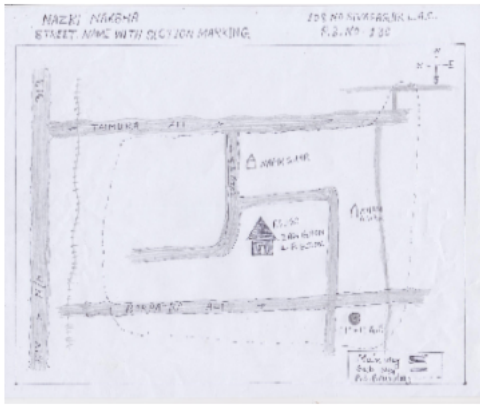

Nazri Naksha