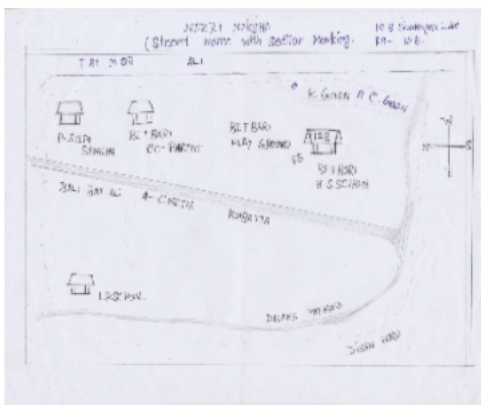

Nazri Naksha