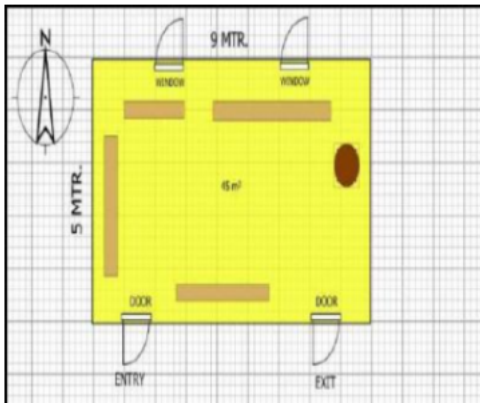

নিৰ্বাচক পঞ্জীয়ন বিষয়াৰ স্বাক্ষৰ

Nazri Naksha

Google Map View

Polling Station Building Front View

ভোটগ্ৰহন কেন্দ্ৰৰ সন্মুখৰ দৃশ্য

Cad View

Key MAP View

1 নাম : বীনা চাহ স্বামীৰ নাম: ধুব জ্যোতি চাহ ঘৰ নং : 33 বয়স : 25 লিঙ্গ : মহিলা	DQT0454009 ফটো উপলব্ধ	2 নাম : চিত্ৰালী বড়া মাতৃৰ নাম: দেৱযানী বড়া ঘৰ নং : 81 বয়স : 25 লিঙ্গ : মহিলা	GPK0177873 ফটো উপলব্ধ	# 3 নাম : আফ্ৰিদ আহমেদ পিতাৰ নাম: খবিৰ আহমেদ ঘৰ নং : 19 বয়স : 22 লিঙ্গ : পুৰুষ	DQT4754651 ফটো উপলব্ধ
# 4 নাম : অবিনাশ চাহ পিতাৰ নাম: জিতেন চাহ ঘৰ নং : 18 বয়স : 19 লিঙ্গ : পুৰুষ	QGR0098285 ফটো উপলব্ধ	5 নাম : লক্ষ্মীমনি ৰায় স্বামীৰ নাম: ধৰমদেউ ৰায় ঘৰ নং : 155 বয়স : 55 লিঙ্গ : মহিলা	DQT1131540 ফটো উপলব্ধ	6 নাম : ৰঞ্জিত ৰায় পিতাৰ নাম: ধৰমদেউ ৰায় ঘৰ নং : 155 বয়স : 40 লিঙ্গ : পুৰুষ	DQT1131551 ফটো উপলব্ধ
7 নাম : সন্দীপ ৰায় পিতাৰ নাম: ধৰমদেউ ৰায় ঘৰ নং : 155 বয়স : 38 লিঙ্গ : পুৰুষ	DQT1131562 ফটো উপলব্ধ	8 নাম : অনমী সুন্দিকৈ ৰায় স্বামীৰ নাম: ৰঞ্জিত ৰায় ঘৰ নং : 155 বয়স : 38 লিঙ্গ : মহিলা	DQT0313015 ফটো উপলব্ধ	9 নাম : ৰামেশ্বৰ চাহ পিতাৰ নাম: নুনকন চাহ ঘৰ নং : 156 বয়স : 56 লিঙ্গ : পুৰুষ	DQT1131573 ফটো উপলব্ধ
10 নাম : অল্পনা চাহ স্বামীৰ নাম: ৰামেশ্বৰ চাহ ঘৰ নং : 156 বয়স : 45 লিঙ্গ : মহিলা	DQT1131584 ফটো উপলব্ধ	11 নাম : বেবী গৌৱলা স্বামীৰ নাম: সুনীল গৌৱলা ঘৰ নং : 156 বয়স : 30 লিঙ্গ : মহিলা	DQT0454306 ফটো উপলব্ধ	12 নাম : পৰন চাহ পিতাৰ নাম: ৰামেশ্বৰ চাহ ঘৰ নং : 156 বয়স : 27 লিঙ্গ : পুৰুষ	DQT0272328 ফটো উপলব্ধ
13 নাম : সুৰজ চাহ মাতৃৰ নাম: অল্পনা চাহ ঘৰ নং : 156 বয়স : 26 লিঙ্গ : পুৰুষ	QGR0074468 ফটো উপলব্ধ	14 নাম : ভাৰতী চাহ স্বামীৰ নাম: সুৰজ চাহ ঘৰ নং : 156 বয়স : 20 লিঙ্গ : মহিলা	QGR0080556 ফটো উপলব্ধ	E 15 নাম : সুৰ ৰাজগড় স্বামীৰ নাম: দেবেন ৰাজগড় ঘৰ নং : 159 বয়স : 68 লিঙ্গ : মহিলা	DQT1131595 ফটো উপলব্ধ
E 16 নাম : মিনতী চাংমাই স্বামীৰ নাম: মনেশ্বৰ চাংমাই ঘৰ নং : 158 বয়স : 60 লিঙ্গ : মহিলা	DQT1131619 ফটো উপলব্ধ	17 নাম : অমৃত চাংমাই পিতাৰ নাম: মনেশ্বৰ চাংমাই ঘৰ নং : 158 বয়স : 40 লিঙ্গ : পুৰুষ	DQT1131620 ফটো উপলব্ধ	18 নাম : পল্লবী চাংমাই স্বামীৰ নাম: অমৃত চাংমাই ঘৰ নং : 158 বয়স : 35 লিঙ্গ : মহিলা	DQT1131642 ফটো উপলব্ধ
19 নাম : পনব চাহ পিতাৰ নাম: লক্ষীন্দ চাহ ঘৰ নং : 158 বয়স : 34 লিঙ্গ : পুৰুষ	DQT1131631 ফটো উপলব্ধ	20 নাম : চণামণি চাহ পিতাৰ নাম: গোপাল চাহ ঘৰ নং : 158 বয়স : 60 লিঙ্গ : মহিলা	DQT1131653 ফটো উপলব্ধ	21 নাম : লক্ষীধৰ ৰাজপুত পিতাৰ নাম: দীনধৰ ৰাজপুত ঘৰ নং : 160 বয়স : 58 লিঙ্গ : পুৰুষ	DQT1131675 ফটো উপলব্ধ
22 নাম : মীনা ৰাজপুত স্বামীৰ নাম: লক্ষীধৰ ৰাজপুত ঘৰ নং : 160 বয়স : 50 লিঙ্গ : মহিলা	DQT1131686 ফটো উপলব্ধ	23 নাম : শ্ৰীলোহিত ৰাজপুত পিতাৰ নাম: শ্ৰীলক্ষীধৰ ৰাজপুত ঘৰ নং : 160 বয়স : 46 লিঙ্গ : পুৰুষ	DQT1131697 ফটো উপলব্ধ	24 নাম : দেৱা ৰাজপুত পিতাৰ নাম: লক্ষী ৰাজপুত ঘৰ নং : 160 বয়স : 35 লিঙ্গ : পুৰুষ	DQT0210294 ফটো উপলব্ধ
25 নাম : জোনমনি কৰ্মকাৰ ৰাজপুত স্বামীৰ নাম: দেৱ ৰাজপুত ঘৰ নং : 160 বয়স : 30 লিঙ্গ : মহিলা	DQT0209841 ফটো উপলব্ধ	26 নাম : পিংকী ৰাজপুত চাহ স্বামীৰ নাম: ৰাজু চাহ ঘৰ নং : 160 বয়স : 29 লিঙ্গ : মহিলা	DQT0325829 ফটো উপলব্ধ	27 নাম : লাৱণ্য গগৈ ৰাজপুত স্বামীৰ নাম: লোহিত ৰাজপুত ঘৰ নং : 160 বয়স : 25 লিঙ্গ : মহিলা	DQT0454082 ফটো উপলব্ধ
28 নাম : জয়ন্তী ৰাজপুত পিতাৰ নাম: লক্ষী ৰাজপুত ঘৰ নং : 160 বয়স : 25 লিঙ্গ : মহিলা	DQT0454249 ফটো উপলব্ধ	29 নাম : সঞ্জীৱ ৰাজপুত পিতাৰ নাম: লক্ষীধৰ ৰাজপুত ঘৰ নং : 160 বয়স : 21 লিঙ্গ : পুৰুষ	QGR0052282 ফটো উপলব্ধ	30 নাম : ৰামচন্দ্ৰ চাহ পিতাৰ নাম: গোপাল চাহ ঘৰ নং : 162 বয়স : 60 লিঙ্গ : পুৰুষ	DQT1131733 ফটো উপলব্ধ