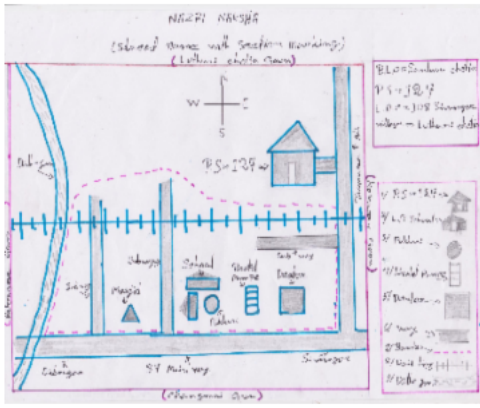

নিৰ্বাচক পঞ্জীয়ন বিষয়াৰ স্বাক্ষৰ

Nazri Naksha

Google Map View

Polling Station Building Front View

ভোটগ্ৰহন কেন্দ্ৰৰ সন্মুখৰ দৃশ্য

Cad View

Key MAP View

1 নাম : বীনা চাহ স্বামীৰ নাম: ধুব জ্যোতি চাহ ঘৰ নং : 33 বয়স : 25 লিঙ্গ : মহিলা	DQT0454009 ফটো উপলব্ধ	2 নাম : চিত্ৰালী বড়া মাতৃৰ নাম: দেৱযানী বড়া ঘৰ নং : 81 বয়স : 25 লিঙ্গ : মহিলা	GPK0177873 ফটো উপলব্ধ	# 3 নাম : আফ্ৰিদ আহমেদ পিতাৰ নাম: খবিৰ আহমেদ ঘৰ নং : 19 বয়স : 22 লিঙ্গ : পুৰুষ	DQT4754651 ফটো উপলব্ধ
# 4 নাম : অবিনাশ চাহ পিতাৰ নাম: জিতেন চাহ ঘৰ নং : 18 বয়স : 19 লিঙ্গ : পুৰুষ	QGR0098285 ফটো উপলব্ধ	5 নাম : লক্ষ্মীমনি ৰায় স্বামীৰ নাম: ধৰমদেউ ৰায় ঘৰ নং : 155 বয়স : 55 লিঙ্গ : মহিলা	DQT1131540 ফটো উপলব্ধ	6 নাম : ৰঞ্জিত ৰায় পিতাৰ নাম: ধৰমদেউ ৰায় ঘৰ নং : 155 বয়স : 40 লিঙ্গ : পুৰুষ	DQT1131551 ফটো উপলব্ধ
7 নাম : সন্দীপ ৰায় পিতাৰ নাম: ধৰমদেউ ৰায় ঘৰ নং : 155 বয়স : 38 লিঙ্গ : পুৰুষ	DQT1131562 ফটো উপলব্ধ	8 নাম : অনমী সুন্দিকৈ ৰায় স্বামীৰ নাম: ৰঞ্জিত ৰায় ঘৰ নং : 155 বয়স : 38 লিঙ্গ : মহিলা	DQT0313015 ফটো উপলব্ধ	9 নাম : ৰামেশ্বৰ চাহ পিতাৰ নাম: নুনকন চাহ ঘৰ নং : 156 বয়স : 56 লিঙ্গ : পুৰুষ	DQT1131573 ফটো উপলব্ধ
10 নাম : অল্পনা চাহ স্বামীৰ নাম: ৰামেশ্বৰ চাহ ঘৰ নং : 156 বয়স : 45 লিঙ্গ : মহিলা	DQT1131584 ফটো উপলব্ধ	11 নাম : বেবী গৌৱলা স্বামীৰ নাম: সুনীল গৌৱলা ঘৰ নং : 156 বয়স : 30 লিঙ্গ : মহিলা	DQT0454306 ফটো উপলব্ধ	12 নাম : পৰন চাহ পিতাৰ নাম: ৰামেশ্বৰ চাহ ঘৰ নং : 156 বয়স : 27 লিঙ্গ : পুৰুষ	DQT0272328 ফটো উপলব্ধ
13 নাম : সুৰজ চাহ মাতৃৰ নাম: অল্পনা চাহ ঘৰ নং : 156 বয়স : 26 লিঙ্গ : পুৰুষ	QGR0074468 ফটো উপলব্ধ	14 নাম : ভাৰতী চাহ স্বামীৰ নাম: সুৰজ চাহ ঘৰ নং : 156 বয়স : 20 লিঙ্গ : মহিলা	QGR0080556 ফটো উপলব্ধ	E 15 নাম : সুৰ ৰাজগড় স্বামীৰ নাম: দেবেন ৰাজগড় ঘৰ নং : 159 বয়স : 68 লিঙ্গ : মহিলা	DQT1131595 ফটো উপলব্ধ
E 16 নাম : মিনতী চাংমাই স্বামীৰ নাম: মনেশ্বৰ চাংমাই ঘৰ নং : 158 বয়স : 60 লিঙ্গ : মহিলা	DQT1131619 ফটো উপলব্ধ	17 নাম : অমৃত চাংমাই পিতাৰ নাম: মনেশ্বৰ চাংমাই ঘৰ নং : 158 বয়স : 40 লিঙ্গ : পুৰুষ	DQT1131620 ফটো উপলব্ধ	18 নাম : পল্লবী চাংমাই স্বামীৰ নাম: অমৃত চাংমাই ঘৰ নং : 158 বয়স : 35 লিঙ্গ : মহিলা	DQT1131642 ফটো উপলব্ধ
19 নাম : পনব চাহ পিতাৰ নাম: লক্ষীন্দ চাহ ঘৰ নং : 158 বয়স : 34 লিঙ্গ : পুৰুষ	DQT1131631 ফটো উপলব্ধ	20 নাম : চণামণি চাহ পিতাৰ নাম: গোপাল চাহ ঘৰ নং : 158 বয়স : 60 লিঙ্গ : মহিলা	DQT1131653 ফটো উপলব্ধ	21 নাম : লক্ষীধৰ ৰাজপুত পিতাৰ নাম: দীনধৰ ৰাজপুত ঘৰ নং : 160 বয়স : 58 লিঙ্গ : পুৰুষ	DQT1131675 ফটো উপলব্ধ
22 নাম : মীনা ৰাজপুত স্বামীৰ নাম: লক্ষীধৰ ৰাজপুত ঘৰ নং : 160 বয়স : 50 লিঙ্গ : মহিলা	DQT1131686 ফটো উপলব্ধ	23 নাম : শ্ৰীলোহিত ৰাজপুত পিতাৰ নাম: শ্ৰীলক্ষীধৰ ৰাজপুত ঘৰ নং : 160 বয়স : 46 লিঙ্গ : পুৰুষ	DQT1131697 ফটো উপলব্ধ	24 নাম : দেৱা ৰাজপুত পিতাৰ নাম: লক্ষী ৰাজপুত ঘৰ নং : 160 বয়স : 35 লিঙ্গ : পুৰুষ	DQT0210294 ফটো উপলব্ধ
25 নাম : জোনমনি কৰ্মকাৰ ৰাজপুত স্বামীৰ নাম: দেৱ ৰাজপুত ঘৰ নং : 160 বয়স : 30 লিঙ্গ : মহিলা	DQT0209841 ফটো উপলব্ধ	26 নাম : পিংকী ৰাজপুত চাহ স্বামীৰ নাম: ৰাজু চাহ ঘৰ নং : 160 বয়স : 29 লিঙ্গ : মহিলা	DQT0325829 ফটো উপলব্ধ	27 নাম : লাৱণ্য গগৈ ৰাজপুত স্বামীৰ নাম: লোহিত ৰাজপুত ঘৰ নং : 160 বয়স : 25 লিঙ্গ : মহিলা	DQT0454082 ফটো উপলব্ধ
28 নাম : জয়ন্তী ৰাজপুত পিতাৰ নাম: লক্ষী ৰাজপুত ঘৰ নং : 160 বয়স : 25 লিঙ্গ : মহিলা	DQT0454249 ফটো উপলব্ধ	29 নাম : সঞ্জীৱ ৰাজপুত পিতাৰ নাম: লক্ষীধৰ ৰাজপুত ঘৰ নং : 160 বয়স : 21 লিঙ্গ : পুৰুষ	QGR0052282 ফটো উপলব্ধ	30 নাম : ৰামচন্দ্ৰ চাহ পিতাৰ নাম: গোপাল চাহ ঘৰ নং : 162 বয়স : 60 লিঙ্গ : পুৰুষ	DQT1131733 ফটো উপলব্ধ