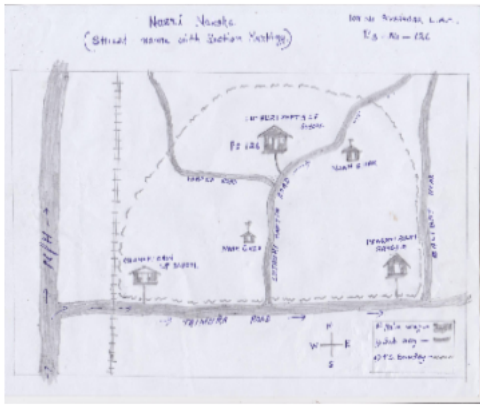

Nazri Naksha