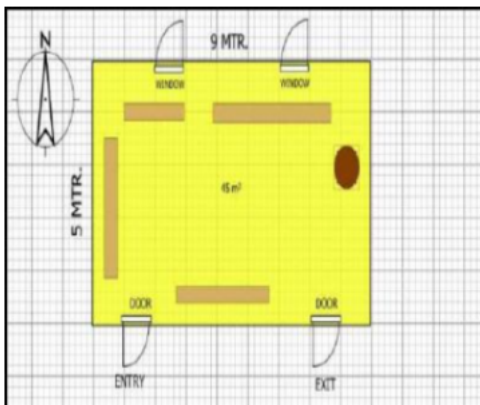

নিৰ্বাচক পঞ্জীয়ন বিষয়াৰ স্বাক্ষৰ

Nazri Naksha

Google Map View

Polling Station Building Front View

ভোটগ্ৰহন কেন্দ্ৰৰ সন্মুখৰ দৃশ্য

Cad View

Key MAP View

1 নাম : জীবন কাকতী পিতাৰ নাম: হেম কাকতী ঘৰ নং : ১ বয়স : 45 লিঙ্গ : পুৰুষ	DQT1124750 ফটো উপলব্ধ	2 নাম : মন্তু কাকতী পিতাৰ নাম: পুনেন্দ্ৰ কাকতী ঘৰ নং : ১ বয়স : 44 লিঙ্গ : পুৰুষ	DQT1124749 ফটো উপলব্ধ	3 নাম : অঞ্জনা কাকতি স্বামীৰ নাম: মনু কাকতি ঘৰ নং : ১ বয়স : 35 লিঙ্গ : মহিলা	DQT0008216 ফটো উপলব্ধ
4 নাম : ইটামনি কাকতী স্বামীৰ নাম: জীবন কাকতি ঘৰ নং : ১ বয়স : 25 লিঙ্গ : মহিলা	DQT0453530 ফটো উপলব্ধ	5 নাম : ভবানী চেতিয়া পিতাৰ নাম: লক্ষ্মীনাথ চেতিয়া ঘৰ নং : ২ বয়স : 55 লিঙ্গ : পুৰুষ	DQT1124783 ফটো উপলব্ধ	6 নাম : বিজমণি বৰুৱা চেতিয়া স্বামীৰ নাম: ভবানী চেতিয়া ঘৰ নং : ২ বয়স : 45 লিঙ্গ : মহিলা	DQT1124807 ফটো উপলব্ধ
7 নাম : পলাশ চেতিয়া পিতাৰ নাম: ভবানী চেতিয়া ঘৰ নং : 02 বয়স : 25 লিঙ্গ : পুৰুষ	DQT4784260 ফটো উপলব্ধ	8 নাম : কৃষ্ণ ভূষণ চেতিয়া মাতৃৰ নাম: ভৱানী চেতিয়া ঘৰ নং : 0২ বয়স : 23 লিঙ্গ : পুৰুষ	DQT0328740 ফটো উপলব্ধ	9 নাম : মহেন্দ্ৰ চেতিয়া পিতাৰ নাম: পদ্মকান্ত চেতিয়া ঘৰ নং : ৩ বয়স : 62 লিঙ্গ : পুৰুষ	DQT1124829 ফটো উপলব্ধ
10 নাম : মনোমতী চেতিয়া স্বামীৰ নাম: মহেন্দ্ৰ চেতিয়া ঘৰ নং : ৩ বয়স : 62 লিঙ্গ : মহিলা	DQT1124830 ফটো উপলব্ধ	11 নাম : মানস চেতিয়া পিতাৰ নাম: মহেন্দ্ৰ চেতিয়া ঘৰ নং : ৩ বয়স : 29 লিঙ্গ : পুৰুষ	DQT0141424 ফটো উপলব্ধ	12 নাম : বনশ্ৰী চেতিয়া অন্যান্য: মানস চেতিয়া ঘৰ নং : 3 বয়স : 24 লিঙ্গ : মহিলা	DQT0351908 ফটো উপলব্ধ
13 নাম : সোনমাই চেতিয়া স্বামীৰ নাম: জীবন চেতিয়া ঘৰ নং : ৫ বয়স : 58 লিঙ্গ : মহিলা	DQT1124874 ফটো উপলব্ধ	14 নাম : বেখা চেতিয়া স্বামীৰ নাম: জিতেন চেতিয়া ঘৰ নং : ৫ বয়স : 50 লিঙ্গ : মহিলা	DQT1124896 ফটো উপলব্ধ	15 নাম : পঙ্কজ চেতিয়া পিতাৰ নাম: জীবন চেতিয়া ঘৰ নং : ৫ বয়স : 38 লিঙ্গ : পুৰুষ	DQT1124909 ফটো উপলব্ধ
16 নাম : প্ৰাঞ্জল চেতিয়া পিতাৰ নাম: জিতেন চেতিয়া ঘৰ নং : ৫ বয়স : 32 লিঙ্গ : পুৰুষ	DQT0059907 ফটো উপলব্ধ	17 নাম : মীনাক্ষী বৰুৱা চেতিয়া স্বামীৰ নাম: প্ৰাঞ্জল চেতিয়া ঘৰ নং : ৫ বয়স : 31 লিঙ্গ : মহিলা	DQT0059998 ফটো উপলব্ধ	18 নাম : গীতাস্বী বৰগোহাঁই চেতিয়া স্বামীৰ নাম: পঙ্কজ চেতিয়া ঘৰ নং : 05 বয়স : 23 লিঙ্গ : মহিলা	QGR0078865 ফটো উপলব্ধ
19 নাম : জিতেন গগৈ পিতাৰ নাম: ইন্দ্ৰেশ্বৰ গগৈ ঘৰ নং : ৬ বয়স : 51 লিঙ্গ : পুৰুষ	DQT1124921 ফটো উপলব্ধ	20 নাম : লক্ষেশ্বৰ গগৈ পিতাৰ নাম: ইন্দ্ৰেশ্বৰ গগৈ ঘৰ নং : ৬ বয়স : 50 লিঙ্গ : পুৰুষ	DQT1124932 ফটো উপলব্ধ	21 নাম : পলি গগৈ স্বামীৰ নাম: লক্ষেশ্বৰ গগৈ ঘৰ নং : ৬ বয়স : 49 লিঙ্গ : মহিলা	DQT1124954 ফটো উপলব্ধ
22 নাম : অনিতা গগৈ স্বামীৰ নাম: জিতেন গগৈ ঘৰ নং : ৬ বয়স : 48 লিঙ্গ : মহিলা	DQT1124943 ফটো উপলব্ধ	23 নাম : শিৱাশীষ গগৈ পিতাৰ নাম: জিতেন গগৈ ঘৰ নং : 06 বয়স : 23 লিঙ্গ : পুৰুষ	DQT0377762 ফটো উপলব্ধ	24 নাম : পিকি কোঁৱৰ চেতিয়া স্বামীৰ নাম: বৃপ কুমাৰ চেতিয়া ঘৰ নং : ৭ বয়স : 40 লিঙ্গ : মহিলা	DQT1124965 ফটো উপলব্ধ
25 নাম : ৰাহুল চেতিয়া পিতাৰ নাম: বৃপকুমাৰ চেতিয়া ঘৰ নং : ৭ বয়স : 28 লিঙ্গ : পুৰুষ	DQT0123596 ফটো উপলব্ধ	26 নাম : বিসিতা চেতিয়া মাতৃৰ নাম: পিকি চেতিয়া ঘৰ নং : ০৭ বয়স : 25 লিঙ্গ : মহিলা	DQT0435545 ফটো উপলব্ধ	# 27 নাম : তোবেশ্বৰ গগৈ পিতাৰ নাম: ঘনকান্ত গগৈ ঘৰ নং : ৯ বয়স : 56 লিঙ্গ : পুৰুষ	DQT1125004 ফটো উপলব্ধ
28 নাম : ৰেবানন্দ গগৈ পিতাৰ নাম: ঘনকান্ত গগৈ ঘৰ নং : ৯ বয়স : 55 লিঙ্গ : পুৰুষ	DQT1125026 ফটো উপলব্ধ	29 নাম : নৱজ্যোতি গগৈ স্বামীৰ নাম: তোবেশ্বৰ গগৈ ঘৰ নং : ৯ বয়স : 50 লিঙ্গ : মহিলা	DQT1125015 ফটো উপলব্ধ	30 নাম : প্ৰণৱ গগৈ পিতাৰ নাম: ঘনকান্ত গগৈ ঘৰ নং : ৯ বয়স : 50 লিঙ্গ : পুৰুষ	DQT1125037 ফটো উপলব্ধ