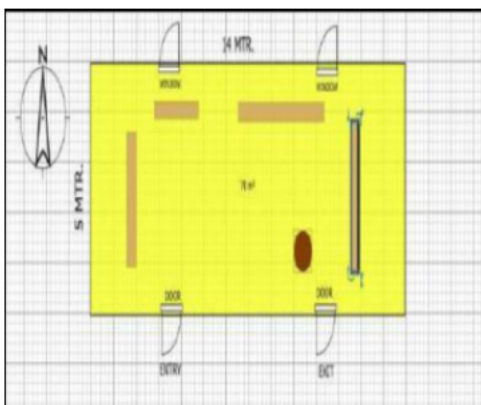

নিৰ্বাচক পঞ্জীয়ন বিষয়াৰ স্বাক্ষৰ

Nazri Naksha

Google Map View

Polling Station Building Front View

ভোটগ্ৰহন কেন্দ্ৰৰ সন্মুখৰ দৃশ্য

Cad View

Key MAP View

<p>S 1 DQT0528281</p> <p>নাম : বুৰী শইকীয়া চেতিয়া স্বামীৰ নাম : পৰমানন্দ শইকীয়া ঘৰ নং : ১২ বয়স : ৪২ লিঙ্গ : মহিলা</p> <p>ফটো উপলব্ধ</p>	<p>S 2 DQT0464537</p> <p>নাম : পৰমানন্দ শইকীয়া পিতাৰ নাম : গুণ্ডাৰাম শইকীয়া ঘৰ নং : ৪০১ বয়স : ৪৭ লিঙ্গ : পুৰুষ</p> <p>ফটো উপলব্ধ</p>	<p>3 DQT0531947</p> <p>নাম : শ্যাম বৰুৱা পিতাৰ নাম : কলিয়া বৰুৱা ঘৰ নং : ১ বয়স : ৩৫ লিঙ্গ : পুৰুষ</p> <p>ফটো উপলব্ধ</p>
<p>4 DQT0527168</p> <p>নাম : জুৰি গগৈ স্বামীৰ নাম : মনোজ বড়া ঘৰ নং : ৫ বয়স : ২৭ লিঙ্গ : মহিলা</p> <p>ফটো উপলব্ধ</p>	<p>5 QGR0062281</p> <p>নাম : চৰিফা বেগম পিতাৰ নাম : চিৰাজ আলি ঘৰ নং : ৫ বয়স : ২১ লিঙ্গ : মহিলা</p> <p>ফটো উপলব্ধ</p>	<p>#2 6 DQT0532432</p> <p>নাম : মনালিছা বৰুৱা স্বামীৰ নাম : শ্যাম বৰুৱা ঘৰ নং : ১ বয়স : ৩৫ লিঙ্গ : মহিলা</p> <p>ফটো উপলব্ধ</p>
<p>7 DQT0344713</p> <p>নাম : প্ৰমিলা চৌধুৰি পিতাৰ নাম : কাৰ্তিক লাল চৌধুৰি ঘৰ নং : ৬ বয়স : ২৩ লিঙ্গ : মহিলা</p> <p>ফটো উপলব্ধ</p>	<p>8 DQT0533455</p> <p>নাম : মনোজ বড়া পিতাৰ নাম : ৰামেশ্বৰ বড়া ঘৰ নং : ৮ বয়স : ৩৭ লিঙ্গ : পুৰুষ</p> <p>ফটো উপলব্ধ</p>	<p>9 DQT1095734</p> <p>নাম : চখিনা বেগম স্বামীৰ নাম : কুতুবতদ্দিন আহমেদ ঘৰ নং : ২০ বয়স : ৫৫ লিঙ্গ : মহিলা</p> <p>ফটো উপলব্ধ</p>
<p>10 DQT1095712</p> <p>নাম : কুতুব আহমেদ পিতাৰ নাম : জামাল আহমেদ ঘৰ নং : ২০ বয়স : ৪৮ লিঙ্গ : পুৰুষ</p> <p>ফটো উপলব্ধ</p>	<p>11 DQT0464263</p> <p>নাম : নাজলিন বেগম পিতাৰ নাম : কুতুব আহমেদ ঘৰ নং : ২০ বয়স : ২৪ লিঙ্গ : মহিলা</p> <p>ফটো উপলব্ধ</p>	<p>12 QGR0058065</p> <p>নাম : তাজমিন বেগম পিতাৰ নাম : কুতুব আহমেদ ঘৰ নং : ২০ বয়স : ২০ লিঙ্গ : মহিলা</p> <p>ফটো উপলব্ধ</p>
<p>13 DQT0532523</p> <p>নাম : ৰানুআৰা বেগম স্বামীৰ নাম : ৰহমান আলি ঘৰ নং : ২৫ বয়স : ৪৪ লিঙ্গ : মহিলা</p> <p>ফটো উপলব্ধ</p>	<p>S2 14 DQT4791752</p> <p>নাম : ফাৰিছ বেগম মাতৃৰ নাম : ৰানুআৰা বেগম ঘৰ নং : ২৫ বয়স : ২২ লিঙ্গ : মহিলা</p> <p>ফটো উপলব্ধ</p>	<p>15 DQT1114712</p> <p>নাম : চিদ্দিকউদ্দিন আহমেদ পিতাৰ নাম : নুৰতদ্দিন আহমেদ ঘৰ নং : ৪৭ বয়স : ৭৭ লিঙ্গ : পুৰুষ</p> <p>ফটো উপলব্ধ</p>
<p>16 DQT1114723</p> <p>নাম : এলিজা আহমেদ স্বামীৰ নাম : চিদ্দিকউদ্দিন আহমেদ ঘৰ নং : ৪৭ বয়স : ৬৭ লিঙ্গ : মহিলা</p> <p>ফটো উপলব্ধ</p>	<p>17 DQT1114734</p> <p>নাম : বচিৰুল ইছলাম আহমেদ পিতাৰ নাম : চিদ্দিকউদ্দিন আহমেদ ঘৰ নং : ৪৭ বয়স : ৪০ লিঙ্গ : পুৰুষ</p> <p>ফটো উপলব্ধ</p>	<p>18 DQT1114745</p> <p>নাম : আৰিফা আহমেদ স্বামীৰ নাম : বচিৰুল ইছলাম আহমেদ ঘৰ নং : ৪৭ বয়স : ৩৭ লিঙ্গ : মহিলা</p> <p>ফটো উপলব্ধ</p>
<p>S 19 DQT1114701</p> <p>নাম : নাৰাজতদ্দিন আহমেদ পিতাৰ নাম : নাজিৰতদ্দিন আহমেদ ঘৰ নং : ৪৭ বয়স : ৩৪ লিঙ্গ : পুৰুষ</p> <p>ফটো উপলব্ধ</p>	<p>20 DQT1114767</p> <p>নাম : মুকিব আলি পিতাৰ নাম : হামিদুৰ আলী ঘৰ নং : ৬৫ বয়স : ৫৪ লিঙ্গ : পুৰুষ</p> <p>ফটো উপলব্ধ</p>	<p>21 DQT1114778</p> <p>নাম : তচলিমা বেগম স্বামীৰ নাম : মুকিব আলি ঘৰ নং : ৬৫ বয়স : ৪৫ লিঙ্গ : মহিলা</p> <p>ফটো উপলব্ধ</p>
<p>22 DQT0396929</p> <p>নাম : ছালমা বেগম পিতাৰ নাম : মুকিব আলি ঘৰ নং : ৬৫ বয়স : ২৫ লিঙ্গ : মহিলা</p> <p>ফটো উপলব্ধ</p>	<p>23 DQT0532648</p> <p>নাম : তাজবিন বেগম পিতাৰ নাম : মুকিব আলি ঘৰ নং : ৬৫ বয়স : ২৪ লিঙ্গ : মহিলা</p> <p>ফটো উপলব্ধ</p>	<p>S 24 DQT1114585</p> <p>নাম : নফিকা বেগম স্বামীৰ নাম : হৰিৰুল বড়া ঘৰ নং : ১৩৬ বয়স : ২৬ লিঙ্গ : মহিলা</p> <p>ফটো উপলব্ধ</p>
<p>25 DQT1114790</p> <p>নাম : পুতলা বেগম স্বামীৰ নাম : হুছেইন আলি ঘৰ নং : ১৭১ বয়স : ৪৫ লিঙ্গ : মহিলা</p> <p>ফটো উপলব্ধ</p>	<p>26 DQT1114869</p> <p>নাম : ৰিমা বেগম পিতাৰ নাম : হুছেইন আলি ঘৰ নং : ১৭১ বয়স : ৪৩ লিঙ্গ : মহিলা</p> <p>ফটো উপলব্ধ</p>	<p>27 DQT1114836</p> <p>নাম : খুৰচেদ আলি পিতাৰ নাম : ডাউকচা আলি ঘৰ নং : ১৭১ বয়স : ৪৩ লিঙ্গ : পুৰুষ</p> <p>ফটো উপলব্ধ</p>
<p>28 DQT1114847</p> <p>নাম : চাজাদ আলি পিতাৰ নাম : হুছেইন আলি ঘৰ নং : ১৭১ বয়স : ৪১ লিঙ্গ : পুৰুষ</p> <p>ফটো উপলব্ধ</p>	<p>29 DQT1114858</p> <p>নাম : জাহিদা বেগম স্বামীৰ নাম : খুৰসেদ আলি ঘৰ নং : ১৭১ বয়স : ৪০ লিঙ্গ : মহিলা</p> <p>ফটো উপলব্ধ</p>	<p>30 DQT0193276</p> <p>নাম : চাজু আলি মাতৃৰ নাম : ৰিমা বেগম ঘৰ নং : ১৭১ বয়স : ৩০ লিঙ্গ : পুৰুষ</p> <p>ফটো উপলব্ধ</p>