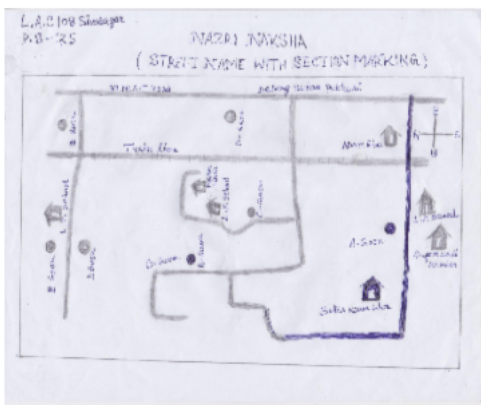

Nazri Naksha