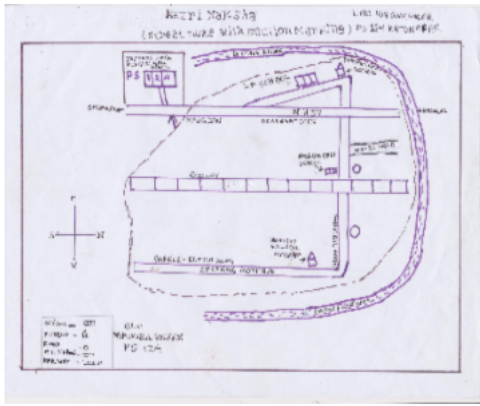

Nazri Naksha