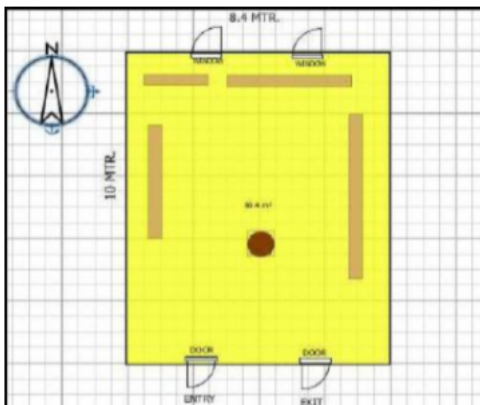

নিৰ্বাচক পঞ্জীয়ন বিষয়াৰ স্বাক্ষৰ

Nazri Naksha

Google Map View

Polling Station Building Front View

ভোটগ্ৰহন কেন্দ্ৰৰ সন্মুখৰ দৃশ্য

Cad View

Key MAP View

1 নাম : সেখ বহমত আলি পিতাৰ নাম: ভাইতা আলি ঘৰ নং : 1 বয়স : 58 লিঙ্গ : পুৰুষ	DQT1104570 ফটো উপলব্ধ	2 নাম : বুবুল আলি পিতাৰ নাম: ভাইতা আলি ঘৰ নং : 1ক বয়স : 52 লিঙ্গ : পুৰুষ	DQT1104592 ফটো উপলব্ধ	# 3 নাম : বুকেয়া বেগম স্বামীৰ নাম: বুবুল আলি ঘৰ নং : 1ক বয়স : 40 লিঙ্গ : মহিলা	DQT1104605 ফটো উপলব্ধ
# 4 নাম : ৰৌজবাবা আলি মাতৃৰ নাম: হীৰামাই বেগম ঘৰ নং : 2 বয়স : 57 লিঙ্গ : পুৰুষ	DQT1104616 ফটো উপলব্ধ	5 নাম : সৰুমাই বেগম মাতৃৰ নাম: হীৰামাই বেগম ঘৰ নং : 2 বয়স : 53 লিঙ্গ : মহিলা	DQT1104650 ফটো উপলব্ধ	6 নাম : জুলী বেগম স্বামীৰ নাম: ৰৌজবাবা আলি ঘৰ নং : 2 বয়স : 47 লিঙ্গ : মহিলা	DQT1104627 ফটো উপলব্ধ
E 7 নাম : দিলদাৰ আলি মাতৃৰ নাম: হীৰামাই বেগম ঘৰ নং : 2 বয়স : 45 লিঙ্গ : পুৰুষ	DQT1104661 ফটো উপলব্ধ	8 নাম : মমিনা বেগম স্বামীৰ নাম: দিলদাৰ আলি ঘৰ নং : 2 বয়স : 28 লিঙ্গ : মহিলা	DQT0184846 ফটো উপলব্ধ	9 নাম : মেহেবুব আলি পিতাৰ নাম: ৰৌজবাবা আলি ঘৰ নং : 2 বয়স : 26 লিঙ্গ : পুৰুষ	DQT0167205 ফটো উপলব্ধ
10 নাম : মুক্তাবিৰ আলি পিতাৰ নাম: ৰৌজবাবা আলি ঘৰ নং : 2 বয়স : 20 লিঙ্গ : পুৰুষ	QGR0026351 ফটো উপলব্ধ	11 নাম : ৰিঞ্জু বেগম স্বামীৰ নাম: ৰৌছন আলি ঘৰ নং : 2ক বয়স : 45 লিঙ্গ : মহিলা	DQT1104649 ফটো উপলব্ধ	12 নাম : মুচকান বেগম পিতাৰ নাম: ৰৌছন আলি ঘৰ নং : 2ক বয়স : 19 লিঙ্গ : মহিলা	QGR0099192 ফটো উপলব্ধ
13 নাম : বুলেন খান পিতাৰ নাম: চুনতি খান ঘৰ নং : 3 বয়স : 72 লিঙ্গ : পুৰুষ	DQT1104672 ফটো উপলব্ধ	14 নাম : নাজিবন বেগম স্বামীৰ নাম: বুলেন খান ঘৰ নং : 3 বয়স : 59 লিঙ্গ : মহিলা	DQT0152777 ফটো উপলব্ধ	15 নাম : ফিৰুজ খান পিতাৰ নাম: বুলেন খান ঘৰ নং : 3 বয়স : 44 লিঙ্গ : পুৰুষ	DQT0140921 ফটো উপলব্ধ
16 নাম : আফতাজ খান পিতাৰ নাম: বুলেন খান ঘৰ নং : 3 বয়স : 44 লিঙ্গ : পুৰুষ	DQT1104694 ফটো উপলব্ধ	17 নাম : ৰমজান খান পিতাৰ নাম: বুলেন খান ঘৰ নং : 3 বয়স : 36 লিঙ্গ : পুৰুষ	DQT0152819 ফটো উপলব্ধ	18 নাম : মমিনা বেগম পিতাৰ নাম: বুলেন খান ঘৰ নং : 3 বয়স : 33 লিঙ্গ : মহিলা	DQT0152827 ফটো উপলব্ধ
19 নাম : আয়ুব খান পিতাৰ নাম: বুলেন খান ঘৰ নং : 3 বয়স : 29 লিঙ্গ : পুৰুষ	DQT0152835 ফটো উপলব্ধ	20 নাম : আজিফা বেগম স্বামীৰ নাম: ৰমজান খান ঘৰ নং : 3 বয়স : 27 লিঙ্গ : মহিলা	DQT0167080 ফটো উপলব্ধ	21 নাম : ৰেন বেগম স্বামীৰ নাম: চৰিফুল খান ঘৰ নং : 8 বয়স : 55 লিঙ্গ : মহিলা	DQT1104707 ফটো উপলব্ধ
22 নাম : ইনুচ খান পিতাৰ নাম: চৰিফুল খান ঘৰ নং : 8 বয়স : 39 লিঙ্গ : পুৰুষ	DQT1104718 ফটো উপলব্ধ	23 নাম : মিনজ খান মাতৃৰ নাম: ৰেনু বেগম ঘৰ নং : 8 বয়স : 33 লিঙ্গ : পুৰুষ	DQT1113139 ফটো উপলব্ধ	24 নাম : ফিদুচ খান পিতাৰ নাম: চৰিফুল খান ঘৰ নং : 8 বয়স : 33 লিঙ্গ : পুৰুষ	DQT1112998 ফটো উপলব্ধ
# 25 নাম : মিজু বেগম স্বামীৰ নাম: ফি.দুস খান ঘৰ নং : 8 বয়স : 31 লিঙ্গ : মহিলা	DQT0529636 ফটো উপলব্ধ	26 নাম : অঞ্জুমা বেগম স্বামীৰ নাম: ইনুচ খান ঘৰ নং : 8 বয়স : 30 লিঙ্গ : মহিলা	DQT0228189 ফটো উপলব্ধ	27 নাম : বাবুল খান পিতাৰ নাম: মানিক খান ঘৰ নং : 5 বয়স : 59 লিঙ্গ : পুৰুষ	DQT1104729 ফটো উপলব্ধ
28 নাম : ৰান বেগম স্বামীৰ নাম: বাবুল খান ঘৰ নং : 5 বয়স : 51 লিঙ্গ : মহিলা	DQT0370130 ফটো উপলব্ধ	29 নাম : ৰাহিদা বেগম স্বামীৰ নাম: নাচিৰ হুছেইন ঘৰ নং : 5 বয়স : 30 লিঙ্গ : মহিলা	DQT0530055 ফটো উপলব্ধ	30 নাম : মাচুদ খান পিতাৰ নাম: বাবুল খান ঘৰ নং : 5 বয়স : 25 লিঙ্গ : পুৰুষ	DQT0394080 ফটো উপলব্ধ