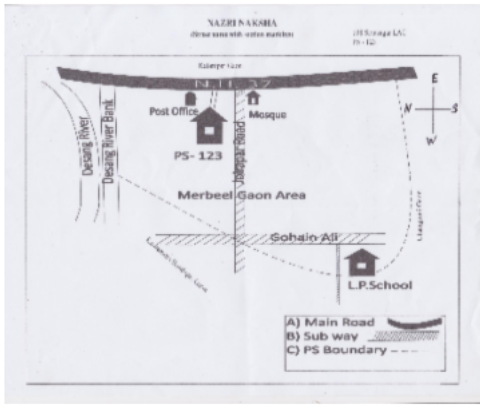

Nazri Naksha