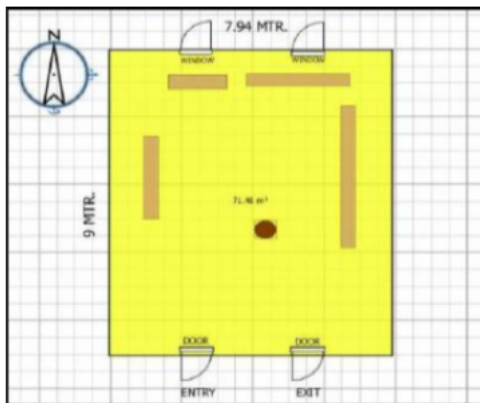

নিৰ্বাচক পঞ্জীয়ন বিষয়াৰ স্বাক্ষৰ

Nazri Naksha

Google Map View

Polling Station Building Front View

ভোটগ্ৰহন কেন্দ্ৰৰ সন্মুখৰ দৃশ্য

Cad View

Key MAP View

1 নাম : হেম চন্দ্ৰ বৰুৱা পিতাৰ নাম: গোপাল বৰুৱা ঘৰ নং : 1 বয়স : 60 লিঙ্গ : পুৰুষ	DQT1094639 ফটো উপলব্ধ	2 নাম : ঐশ্বৰ্য্য বৰুৱা পিতাৰ নাম: গোপাল বৰুৱা ঘৰ নং : 1 বয়স : 58 লিঙ্গ : পুৰুষ	DQT1094640 ফটো উপলব্ধ	3 নাম : কৃষ্ণকান্ত বৰুৱা পিতাৰ নাম: গোপাল বৰুৱা ঘৰ নং : 1 বয়স : 50 লিঙ্গ : পুৰুষ	DQT1094651 ফটো উপলব্ধ
4 নাম : গীতু বৰুৱা স্বামীৰ নাম: হেম চন্দ্ৰ বৰুৱা ঘৰ নং : 1 বয়স : 50 লিঙ্গ : মহিলা	DQT1094662 ফটো উপলব্ধ	5 নাম : নিবেদিতা বৰুৱা স্বামীৰ নাম: ঐশ্বৰ্য্য বৰুৱা ঘৰ নং : 1 বয়স : 39 লিঙ্গ : মহিলা	DQT1094617 ফটো উপলব্ধ	6 নাম : নিহাৰিকা বৰুৱা পিতাৰ নাম: হেম চন্দ্ৰ বৰুৱা ঘৰ নং : 1 বয়স : 25 লিঙ্গ : মহিলা	DQT0399964 ফটো উপলব্ধ
7 নাম : ভনমাই দত্ত স্বামীৰ নাম: টিকন দত্ত ঘৰ নং : 2 বয়স : 65 লিঙ্গ : মহিলা	DQT1094673 ফটো উপলব্ধ	8 নাম : দিলীপ দত্ত পিতাৰ নাম: টংকেশ্বৰ দত্ত ঘৰ নং : 2 বয়স : 63 লিঙ্গ : পুৰুষ	DQT1094684 ফটো উপলব্ধ	9 নাম : চুমী দত্ত স্বামীৰ নাম: দিলীপ দত্ত ঘৰ নং : 2 বয়স : 50 লিঙ্গ : মহিলা	DQT1094695 ফটো উপলব্ধ
10 নাম : লক্ষ্মণ দত্ত পিতাৰ নাম: টিকণ দত্ত ঘৰ নং : 2 বয়স : 45 লিঙ্গ : পুৰুষ	DQT1094708 ফটো উপলব্ধ	11 নাম : যামিনী দত্ত স্বামীৰ নাম: লক্ষণ দত্ত ঘৰ নং : 2 বয়স : 40 লিঙ্গ : মহিলা	DQT1094719 ফটো উপলব্ধ	12 নাম : প্ৰিয়ংকা দত্ত পিতাৰ নাম: দিলীপ দত্ত ঘৰ নং : 2 বয়স : 26 লিঙ্গ : মহিলা	DQT0166512 ফটো উপলব্ধ
13 নাম : উৎপলা দত্ত পিতাৰ নাম: দিলীপ দত্ত ঘৰ নং : 02 বয়স : 23 লিঙ্গ : মহিলা	DQT0376012 ফটো উপলব্ধ	14 নাম : নিৰদ ৰাজখোৱা পিতাৰ নাম: দন্দেশ্বৰ ৰাজখোৱা ঘৰ নং : 3 বয়স : 80 লিঙ্গ : পুৰুষ	DQT1094731 ফটো উপলব্ধ	15 নাম : তগৰ ৰাজখোৱা স্বামীৰ নাম: নিৰদ ৰাজখোৱা ঘৰ নং : 3 বয়স : 70 লিঙ্গ : মহিলা	DQT1094742 ফটো উপলব্ধ
16 নাম : নিতু ৰাজখোৱা স্বামীৰ নাম: প্ৰিয় ৰাজখোৱা ঘৰ নং : 3 বয়স : 48 লিঙ্গ : মহিলা	DQT0219568 ফটো উপলব্ধ	17 নাম : প্ৰিয় ৰাজখোৱা পিতাৰ নাম: নিৰদ ৰাজখোৱা ঘৰ নং : 3 বয়স : 45 লিঙ্গ : পুৰুষ	DQT1094753 ফটো উপলব্ধ	18 নাম : ডিম্ব ৰাজখোৱা পিতাৰ নাম: নিৰদ ৰাজখোৱা ঘৰ নং : 3 বয়স : 40 লিঙ্গ : পুৰুষ	DQT1094775 ফটো উপলব্ধ
19 নাম : ৰুমী ৰাজখোৱা স্বামীৰ নাম: ডিম্ব ৰাজখোৱা ঘৰ নং : 3 বয়স : 35 লিঙ্গ : মহিলা	DQT1094720 ফটো উপলব্ধ	20 নাম : জ্যোতি সিং ৰাজখোৱা পিতাৰ নাম: প্ৰিয় ৰাজখোৱা ঘৰ নং : 3 বয়স : 27 লিঙ্গ : মহিলা	DQT0219899 ফটো উপলব্ধ	21 নাম : ঋষভ ৰাজখোৱা পিতাৰ নাম: প্ৰিয় ৰাজখোৱা ঘৰ নং : 3 বয়স : 26 লিঙ্গ : পুৰুষ	DQT0166660 ফটো উপলব্ধ
22 নাম : আদিত্য ৰাজখোৱা মাতৃৰ নাম: নিতু ৰাজখোৱা ঘৰ নং : 3 বয়স : 20 লিঙ্গ : পুৰুষ	QGR0073387 ফটো উপলব্ধ	23 নাম : ললিত ৰাজখোৱা পিতাৰ নাম: নিৰদ ৰাজখোৱা ঘৰ নং : 3 বয়স : 35 লিঙ্গ : পুৰুষ	DQT1680871 ফটো উপলব্ধ	24 নাম : মনিকা ৰাজখোৱা স্বামীৰ নাম: ললিত ৰাজখোৱা ঘৰ নং : 3 বয়স : 23 লিঙ্গ : মহিলা	DQT0376228 ফটো উপলব্ধ
25 নাম : চানক্য ৰাজখোৱা পিতাৰ নাম: দণ্ডেশ্বৰ ৰাজখোৱা ঘৰ নং : 8 বয়স : 57 লিঙ্গ : পুৰুষ	DQT1094786 ফটো উপলব্ধ	26 নাম : চম্পা ৰাজখোৱা স্বামীৰ নাম: চানক্য ৰাজখোৱা ঘৰ নং : 8 বয়স : 49 লিঙ্গ : মহিলা	DQT1094797 ফটো উপলব্ধ	27 নাম : ঋতুৰাজ ৰাজখোৱা পিতাৰ নাম: চানক্য ৰাজখোৱা ঘৰ নং : 8 বয়স : 25 লিঙ্গ : পুৰুষ	DQT0401323 ফটো উপলব্ধ
28 নাম : অনুপ কুমাৰ ৰাজখোৱা পিতাৰ নাম: দণ্ডেশ্বৰ ৰাজখোৱা ঘৰ নং : 5 বয়স : 75 লিঙ্গ : পুৰুষ	DQT1094800 ফটো উপলব্ধ	# 29 নাম : বন্দনা ৰাজখোৱা স্বামীৰ নাম: অনুপ কুমাৰ ৰাজখোৱা ঘৰ নং : 5 বয়স : 65 লিঙ্গ : মহিলা	DQT1094811 ফটো উপলব্ধ	30 নাম : যদমনি ৰাজখোৱা পিতাৰ নাম: অনুপ ৰাজখোৱা ঘৰ নং : 5 বয়স : 46 লিঙ্গ : পুৰুষ	DQT1094822 ফটো উপলব্ধ