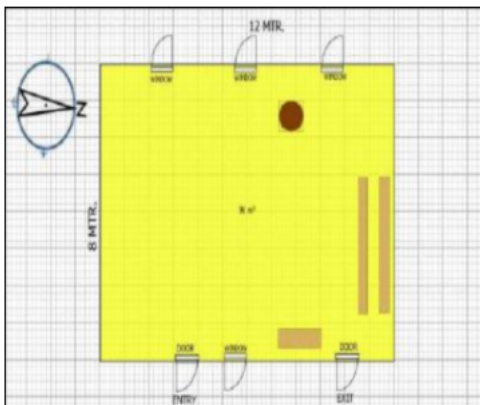

নিৰ্বাচক পঞ্জীয়ন বিষয়াৰ স্বাক্ষৰ

Nazri Naksha

Google Map View

Polling Station Building Front View

ভোটগ্ৰহন কেন্দ্ৰৰ সন্মুখৰ দৃশ্য

Cad View

Key MAP View

<p>S 1 DQT0166173</p> <p>নাম : পপী চাংমাই স্বামীৰ নাম : সুব্রত বৰুৱা ঘৰ নং : 00 বয়স : 30 লিঙ্গ : মহিলা</p> <p>ফটো উপলব্ধ</p>	<p>2 DQT1084566</p> <p>নাম : ডিব্বেশ্বৰ চাংমাই পিতাৰ নাম : দিননাথ চাংমাই ঘৰ নং : 1 বয়স : 67 লিঙ্গ : পুৰুষ</p> <p>ফটো উপলব্ধ</p>	<p>3 DQT1084577</p> <p>নাম : বীনা চাংমাই স্বামীৰ নাম : ডিব্বেশ্বৰ চাংমাই ঘৰ নং : 1 বয়স : 61 লিঙ্গ : মহিলা</p> <p>ফটো উপলব্ধ</p>
<p>4 DQT1084599</p> <p>নাম : বিদ্যুত চাংমাই পিতাৰ নাম : ডিব্বেশ্বৰ চাংমাই ঘৰ নং : 1 বয়স : 35 লিঙ্গ : পুৰুষ</p> <p>ফটো উপলব্ধ</p>	<p>5 DQT0504209</p> <p>নাম : প্লাবিতা দিহিঙ্গীয়া স্বামীৰ নাম : বিদ্যুত চাংমাই ঘৰ নং : 1 বয়স : 32 লিঙ্গ : মহিলা</p> <p>ফটো উপলব্ধ</p>	<p>S 6 DQT1094480</p> <p>নাম : অনন্যা চাংমাই পিতাৰ নাম : ডিব্বেশ্বৰ চাংমাই ঘৰ নং : 1 বয়স : 32 লিঙ্গ : মহিলা</p> <p>ফটো উপলব্ধ</p>
<p>7 DQT1084602</p> <p>নাম : পদ্ম চাংমাই পিতাৰ নাম : টংকেশ্বৰ চাংমাই ঘৰ নং : 2 বয়স : 68 লিঙ্গ : পুৰুষ</p> <p>ফটো উপলব্ধ</p>	<p>8 DQT1084613</p> <p>নাম : বেণু চাংমাই স্বামীৰ নাম : পদ্ম চাংমাই ঘৰ নং : 2 বয়স : 63 লিঙ্গ : মহিলা</p> <p>ফটো উপলব্ধ</p>	<p>9 DQT1084635</p> <p>নাম : পূৰ্ণানন্দ চাংমাই পিতাৰ নাম : টংকেশ্বৰ চাংমাই ঘৰ নং : 3 বয়স : 60 লিঙ্গ : পুৰুষ</p> <p>ফটো উপলব্ধ</p>
<p>10 DQT1084646</p> <p>নাম : দিপাঞ্জলী চাংমাই স্বামীৰ নাম : পূৰ্ণানন্দ চাংমাই ঘৰ নং : 3 বয়স : 56 লিঙ্গ : মহিলা</p> <p>ফটো উপলব্ধ</p>	<p>11 DQT0526848</p> <p>নাম : জীতাত্ৰী চাংমাই পিতাৰ নাম : পূৰ্ণানন্দ চাংমাই ঘৰ নং : 3 বয়স : 24 লিঙ্গ : মহিলা</p> <p>ফটো উপলব্ধ</p>	<p>12 QGR0120907</p> <p>নাম : কুকিল চাংমাই পিতাৰ নাম : পূৰ্ণানন্দ চাংমাই ঘৰ নং : 3 বয়স : 22 লিঙ্গ : পুৰুষ</p> <p>ফটো উপলব্ধ</p>
<p>13 DQT0436972</p> <p>নাম : ভাগ্যশ্ৰী চাংমাই পিতাৰ নাম : পূৰ্ণানন্দ চাংমাই ঘৰ নং : 08 বয়স : 26 লিঙ্গ : মহিলা</p> <p>ফটো উপলব্ধ</p>	<p>14 DQT1084657</p> <p>নাম : গুণবালা চাংমাই স্বামীৰ নাম : বুধেন্দ্র নাথ চাংমাই ঘৰ নং : 5 বয়স : 78 লিঙ্গ : মহিলা</p> <p>ফটো উপলব্ধ</p>	<p>15 DQT1084668</p> <p>নাম : মোহন চাংমাই পিতাৰ নাম : বুধেন্দ্র নাথ চাংমাই ঘৰ নং : 5 বয়স : 56 লিঙ্গ : পুৰুষ</p> <p>ফটো উপলব্ধ</p>
<p>16 DQT0158238</p> <p>নাম : সোনালী দত্ত চাংমাই স্বামীৰ নাম : প্ৰেমকান্ত চাংমাই ঘৰ নং : 5 বয়স : 55 লিঙ্গ : মহিলা</p> <p>ফটো উপলব্ধ</p>	<p>17 DQT1084726</p> <p>নাম : প্ৰণতি চাংমাই স্বামীৰ নাম : মোহন চাংমাই চাংমাই ঘৰ নং : 5 বয়স : 49 লিঙ্গ : মহিলা</p> <p>ফটো উপলব্ধ</p>	<p># 18 DQT1064853</p> <p>নাম : অৰ্পনা গগৈ স্বামীৰ নাম : অনন্ত গগৈ ঘৰ নং : 209 বয়স : 48 লিঙ্গ : মহিলা</p> <p>ফটো উপলব্ধ</p>
<p># 19 DQT1084691</p> <p>নাম : পবিত্ৰ চাংমাই চাংমাই পিতাৰ নাম : বুধেন্দ্র নাথ চাংমাই ঘৰ নং : 5 বয়স : 51 লিঙ্গ : পুৰুষ</p> <p>ফটো উপলব্ধ</p>	<p>20 DQT1084748</p> <p>নাম : বন্তী চাংমাই স্বামীৰ নাম : পবিত্ৰ চাংমাই ঘৰ নং : 5 বয়স : 42 লিঙ্গ : মহিলা</p> <p>ফটো উপলব্ধ</p>	<p>21 DQT1084704</p> <p>নাম : গীতিমা চাংমাই পিতাৰ নাম : বুধেন্দ্র নাথ চাংমাই ঘৰ নং : 5 বয়স : 40 লিঙ্গ : মহিলা</p> <p>ফটো উপলব্ধ</p>
<p>22 QGR0070326</p> <p>নাম : ৰাজদীপ চাংমাই পিতাৰ নাম : মোহন চাংমাই ঘৰ নং : 5 বয়স : 20 লিঙ্গ : পুৰুষ</p> <p>ফটো উপলব্ধ</p>	<p>23 DQT1084679</p> <p>নাম : বেঠা ৰাম চাংমাই পিতাৰ নাম : বুধেন্দ্র নাথ চাংমাই ঘৰ নং : 5 বয়স : 55 লিঙ্গ : পুৰুষ</p> <p>ফটো উপলব্ধ</p>	<p>24 DQT1084737</p> <p>নাম : সংগীতা দূৱৰা চাংমাই স্বামীৰ নাম : বেথীৰাম চাংমাই ঘৰ নং : 5 বয়স : 50 লিঙ্গ : মহিলা</p> <p>ফটো উপলব্ধ</p>
<p>25 DQT4788634</p> <p>নাম : চম্পক চাংমাই পিতাৰ নাম : বেথীৰাম চাংমাই ঘৰ নং : 5 বয়স : 22 লিঙ্গ : পুৰুষ</p> <p>ফটো উপলব্ধ</p>	<p>26 DQT1084680</p> <p>নাম : প্ৰেম কান্ত চাংমাই পিতাৰ নাম : বুধেন্দ্র নাথ চাংমাই ঘৰ নং : 5 বয়স : 52 লিঙ্গ : পুৰুষ</p> <p>ফটো উপলব্ধ</p>	<p>27 DQT1084759</p> <p>নাম : প্ৰমীলা চাংমাই পিতাৰ নাম : তুলসী চাংমাই ঘৰ নং : 6 বয়স : 76 লিঙ্গ : মহিলা</p> <p>ফটো উপলব্ধ</p>
<p>28 DQT1084760</p> <p>নাম : নৱজ্যোতি চাংমাই পিতাৰ নাম : তুলসী চাংমাই ঘৰ নং : 6 বয়স : 53 লিঙ্গ : পুৰুষ</p> <p>ফটো উপলব্ধ</p>	<p>29 DQT1084771</p> <p>নাম : ধ্ৰুৱজ্যোতি চাংমাই পিতাৰ নাম : তুলসী চাংমাই ঘৰ নং : 6 বয়স : 50 লিঙ্গ : পুৰুষ</p> <p>ফটো উপলব্ধ</p>	<p>30 DQT1084782</p> <p>নাম : ভাস্কৰজ্যোতি চাংমাই পিতাৰ নাম : তুলসী চাংমাই ঘৰ নং : 6 বয়স : 48 লিঙ্গ : পুৰুষ</p> <p>ফটো উপলব্ধ</p>