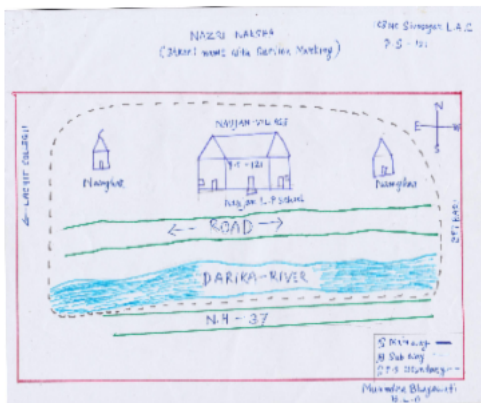

নিৰ্বাচক পঞ্জীয়ন বিষয়াৰ স্বাক্ষৰ

Nazri Naksha

Google Map View

Polling Station Building Front View

ভোটগ্ৰন্থন কেন্দ্ৰৰ সন্মুখৰ দৃশ্য

Cad View

Key MAP View

S 1 YMC5321757
নাম : জিতেনচন্দ্ৰ দিহিঙীয়া
মাতৃৰ নাম : গৈপালী দিহিঙীয়া
ঘৰ নং : 01
বয়স : 66 লিঙ্গ : পুৰুষ
ফটো উপলব্ধ