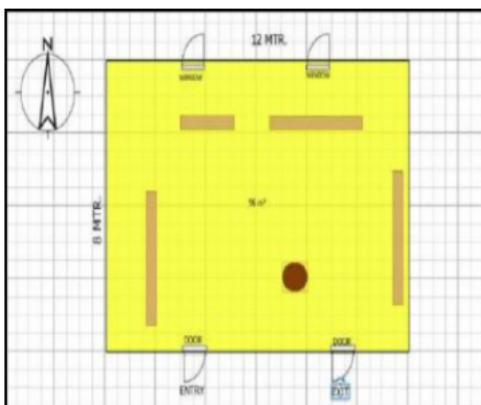

নিৰ্বাচক পঞ্জীয়ন বিষয়াৰ স্বাক্ষৰ

Nazri Naksha

Google Map View

Polling Station Building Front View

ভোটগ্ৰন্থন কেন্দ্ৰৰ সন্মুখৰ দৃশ্য

Cad View

Key MAP View

S 1 YMC5321757
নাম : জিতেনচন্দ্ৰ দিহিঙীয়া
মাতৃৰ নাম : গৈপালী দিহিঙীয়া
ঘৰ নং : 01
বয়স : 66 লিঙ্গ : পুৰুষ
ফটো উপলব্ধ