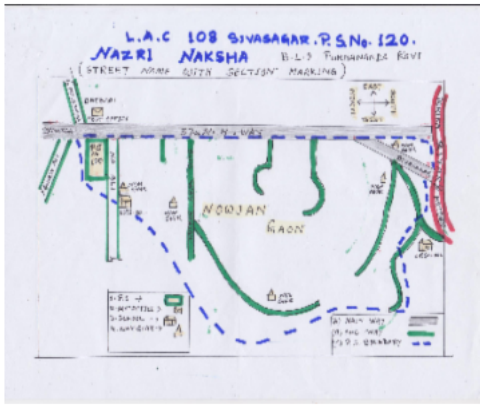

Nazri Naksha