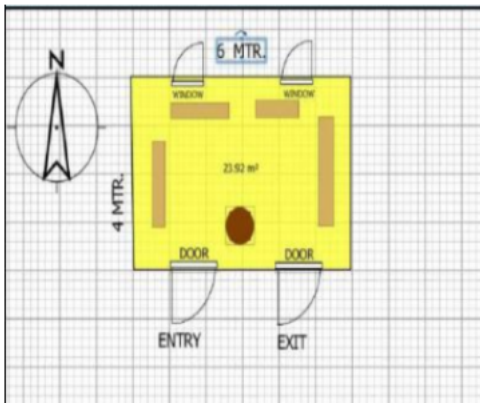

নিৰ্বাচক পঞ্জীয়ন বিষয়াৰ স্বাক্ষৰ

Nazri Naksha

Google Map View

Polling Station Building Front View

ভোটগ্ৰহন কেন্দ্ৰৰ সন্মুখৰ দৃশ্য

Cad View

Key MAP View

1 নাম : ছাজাহান আলী পিতাৰ নাম: ছাহাদত আলী ঘৰ নং : ১ বয়স : 60 লিঙ্গ : পুৰুষ	DQT1064568 ফটো উপলব্ধ	2 নাম : চেহিদা বেগম স্বামীৰ নাম: ছাহাজাহান আলি ঘৰ নং : ১ বয়স : 46 লিঙ্গ : মহিলা	DQT1064579 ফটো উপলব্ধ	3 নাম : মিছ এনি বেগম পিতাৰ নাম: ছাহাদত আলি ঘৰ নং : ১ বয়স : 44 লিঙ্গ : মহিলা	DQT1064580 ফটো উপলব্ধ
4 নাম : চৰফৰাজ আলি পিতাৰ নাম: ছাহাজাহান আলি ঘৰ নং : ০১ বয়স : 25 লিঙ্গ : পুৰুষ	DQT0405605 ফটো উপলব্ধ	5 নাম : গায়ত্ৰী বৰুৱা স্বামীৰ নাম: সঞ্জীৱ গগৈ ঘৰ নং : 1 কু বয়স : 33 লিঙ্গ : মহিলা	QGR0075762 ফটো উপলব্ধ	6 নাম : মিলু বেগম স্বামীৰ নাম: ৰাজু হুছেইন ঘৰ নং : ২ বয়স : 50 লিঙ্গ : মহিলা	DQT1064626 ফটো উপলব্ধ
7 নাম : মোৱাহোম বেগম মাতৃৰ নাম: মিলু বেগম ঘৰ নং : 02 বয়স : 20 লিঙ্গ : মহিলা	QGR0020941 ফটো উপলব্ধ	8 নাম : শ্ৰীসৱিত্ৰী ৰাজকোঁৱৰ স্বামীৰ নাম: পানীৰাম ৰাজকোঁৱৰ ঘৰ নং : ৩ বয়স : 67 লিঙ্গ : মহিলা	DQT1064648 ফটো উপলব্ধ	9 নাম : তুলসী ৰাজকোঁৱৰ পিতাৰ নাম: পানীৰাম ৰাজকোঁৱৰ ঘৰ নং : ৩ বয়স : 50 লিঙ্গ : পুৰুষ	DQT1064659 ফটো উপলব্ধ
10 নাম : সত্যজিত ৰাজকোঁৱৰ পিতাৰ নাম: পানীৰাম ৰাজকোঁৱৰ ঘৰ নং : ৩ বয়স : 46 লিঙ্গ : পুৰুষ	DQT1064671 ফটো উপলব্ধ	S 11 নাম : চন্দ্ৰমা ৰাজকোঁৱৰী মাতৃৰ নাম: পানীৰাম ৰাজকোঁৱৰ ঘৰ নং : ৩ বয়স : 34 লিঙ্গ : পুৰুষ	DQT1064682 ফটো উপলব্ধ	12 নাম : চন্দন ৰাজকোঁৱৰ পিতাৰ নাম: পানীৰাম ৰাজকোঁৱৰ ঘৰ নং : ৩ বয়স : 34 লিঙ্গ : পুৰুষ	DQT1064693 ফটো উপলব্ধ
13 নাম : তুষাৰমণি ৰাজকোঁৱৰ স্বামীৰ নাম: চন্দন ৰাজকোঁৱৰ ঘৰ নং : ৩ বয়স : 34 লিঙ্গ : মহিলা	DQT0291898 ফটো উপলব্ধ	14 নাম : শ্ৰীভলং চাংমাই পিতাৰ নাম: পিথুৰাম চাংমাই ঘৰ নং : 8 বয়স : 84 লিঙ্গ : পুৰুষ	DQT1064706 ফটো উপলব্ধ	15 নাম : নিৰদা চাংমাই স্বামীৰ নাম: ভলং চাংমাই ঘৰ নং : 8 বয়স : 75 লিঙ্গ : মহিলা	DQT1064717 ফটো উপলব্ধ
16 নাম : দুৰ্গেশ্বৰ চাংমাই পিতাৰ নাম: ভলং চাংমাই ঘৰ নং : 8 বয়স : 52 লিঙ্গ : পুৰুষ	DQT1064728 ফটো উপলব্ধ	17 নাম : ৰমী চাংমাই স্বামীৰ নাম: দুৰ্গেশ্বৰ চাংমাই ঘৰ নং : 8 বয়স : 43 লিঙ্গ : মহিলা	DQT1064762 ফটো উপলব্ধ	18 নাম : নমিতা চাংমাইগগৈ পিতাৰ নাম: ভলং চাংমাই ঘৰ নং : 8 বয়স : 36 লিঙ্গ : মহিলা	DQT0297358 ফটো উপলব্ধ
19 নাম : মনজ্যোতি চাংমাই পিতাৰ নাম: দুৰ্গেশ্বৰ চাংমাই ঘৰ নং : 8 বয়স : 27 লিঙ্গ : পুৰুষ	DQT0250233 ফটো উপলব্ধ	20 নাম : পাপু চাংমাই পিতাৰ নাম: দুৰ্গেশ্বৰ চাংমাই ঘৰ নং : 8 বয়স : 25 লিঙ্গ : পুৰুষ	DQT0250241 ফটো উপলব্ধ	S 21 নাম : নিকুন গগৈ পিতাৰ নাম: শ্ৰীকান্ত গগৈ ঘৰ নং : ৫ বয়স : 62 লিঙ্গ : পুৰুষ	DQT1064808 ফটো উপলব্ধ
22 নাম : অনন্ত গগৈ পিতাৰ নাম: শ্ৰীকান্ত গগৈ ঘৰ নং : ৫ বয়স : 56 লিঙ্গ : পুৰুষ	DQT1064842 ফটো উপলব্ধ	23 নাম : ৰূপা গগৈ স্বামীৰ নাম: ৰূপন গগৈ ঘৰ নং : ৫ বয়স : 51 লিঙ্গ : মহিলা	DQT1064831 ফটো উপলব্ধ	S 24 নাম : মৃদলা গগৈ স্বামীৰ নাম: নিকুন গগৈ ঘৰ নং : ৫ বয়স : 50 লিঙ্গ : মহিলা	DQT1064819 ফটো উপলব্ধ
S 25 নাম : মুনমী গগৈ পিতাৰ নাম: নিকুন গগৈ ঘৰ নং : ৫ বয়স : 32 লিঙ্গ : মহিলা	DQT1073821 ফটো উপলব্ধ	26 নাম : ৰিজু বেগম পিতাৰ নাম: অনূৰৰ হুছেইন ঘৰ নং : 5 বয়স : 32 লিঙ্গ : মহিলা	DQT0405522 ফটো উপলব্ধ	S 27 নাম : অংকুৰ প্ৰতীম গগৈ পিতাৰ নাম: নিকুন গগৈ ঘৰ নং : ৫ বয়স : 29 লিঙ্গ : পুৰুষ	DQT0250084 ফটো উপলব্ধ
28 নাম : দিপিকা গগৈ পিতাৰ নাম: ৰূপন গগৈ ঘৰ নং : ৫ বয়স : 24 লিঙ্গ : মহিলা	DQT0463026 ফটো উপলব্ধ	29 নাম : তিলো চাংমাই স্বামীৰ নাম: মাণিক চাংমাই ঘৰ নং : ৬ বয়স : 62 লিঙ্গ : মহিলা	DQT1064875 ফটো উপলব্ধ	30 নাম : দীপকজ্যোতি চাংমাই পিতাৰ নাম: মাণিক চাংমাই ঘৰ নং : ৬ বয়স : 51 লিঙ্গ : পুৰুষ	DQT1064886 ফটো উপলব্ধ